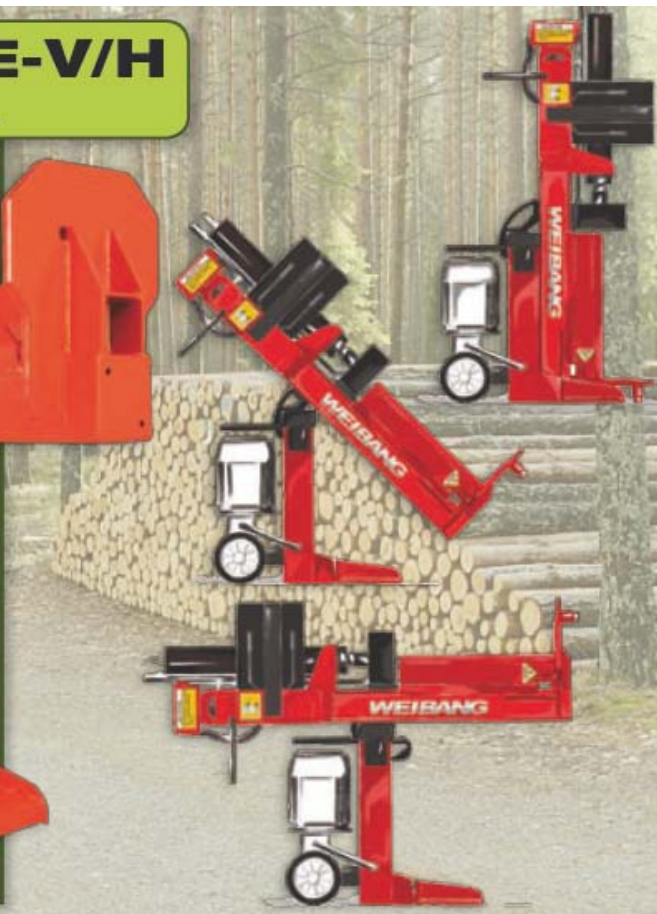

WB LSP 803E-V/H
- štípač dřeva

novinka

Motor	90L/2 230/50Hz/3kW
Maximální štípačí síla	8 tun
Délka štípacího polena	550mm
Průměr štípacího polena	350mm
Hmotnost	154 kg
Štípačí klín	Vysoko karbonová slitina

DOKONALOST V KAŽDÉM DETAILU TO JE **WEIBANG™**

Druh zboží		Prodejní cena Kč s DPH
WB LSP 803E-V/H		27 990,-

V-GARDEN s.r.o.
Palackého 127, Smiřice 503 03
IČ: 274 817 78 , DIČ: CZ274 817 78
tel./fax:494 940 091
e.mail:v-garden@v-garden.cz
www.v-garden.cz