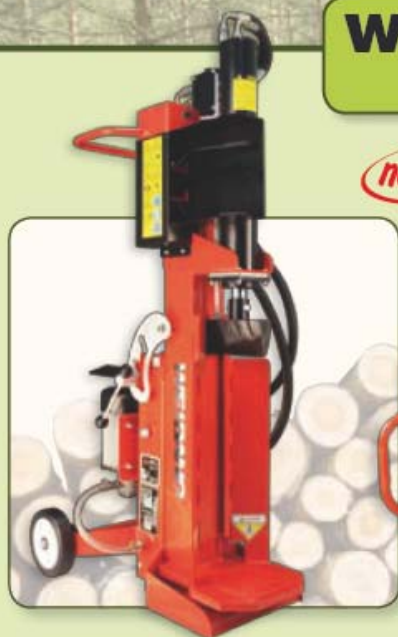

WB LSP 803E-V/H
- štípač dřeva

novinka

Motor	90L/2 230/50Hz/3kW
Maximální štípačí síla	8 tun
Délka štípacího polena	550mm
Průměr štípacího polena	350mm
Hmotnost	154 kg
Štípačí klín	Vysoko karbonová slitina