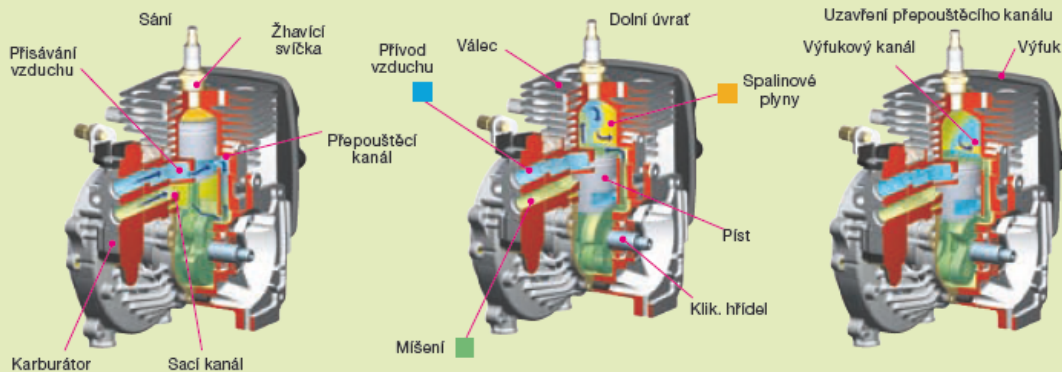

Při nastartování stroje je potřeba jen minimální startovací síla/rychlost tahu za lanko startéru. S tímto nově vyvinutým systémem se dokázala redukovat potřeba startovací síly na 1/3. Zároveň se snížila rychlost startovací rukojeti na 1/2!! Nyní může motor nastartovat už při pomalém pohybu startovací šňůry.

Při tahu je spuštěn spouštěč

Pružina otočí kliku hřídele

Píst se pohne nahoru

Kompresní stupeň

Píst se zastaví vlivem narůstajícího kompresního tlaku

A tím se natáhne pružina

Motor naskočí

V tomto okamžiku je síla pomocné pružiny větší než kompresní tlak

Hřídel se otočí a motor nastartuje

princip Strato-Charged™ motoru

Technologie Strato-Charged byla oceněna prestižní zlatou medailí GaLaBau 2004 na výstavě v Norimberku - Německo

Druh zboží	Prodejní cena Kč s DPH
Zenoah ChTZ6000	12 890,-