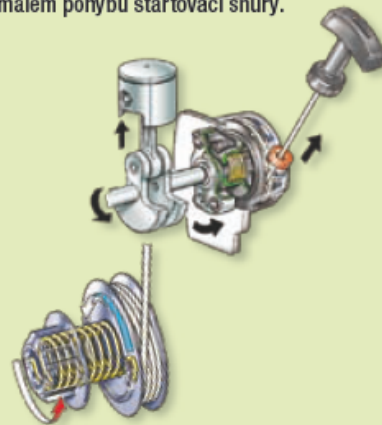

Při nastartování stroje je potřeba jen minimální startovací síla/rychlost tahu za lanko startéru. S tímto nově vyvinutým systémem se dokázala redukovat potřeba startovací síly na 1/3. Zároveň se snížila rychlost startovací rukojeti na 1/2!! Nyní může motor nastartovat už při pomalém pohybu startovací šňůry.

Při tahu je spuštěn spouštěč

Pružina otočí kliku hřídele

Píst se pohne nahoru

Kompresní stupeň

Píst se zastaví vlivem narůstajícího kompresního tlaku

A tím se natáhne pružina

Motor naskočí

V tomto okamžiku je síla pomocné pružiny větší než kompresní tlak

Hřídel se otočí a motor nastartuje