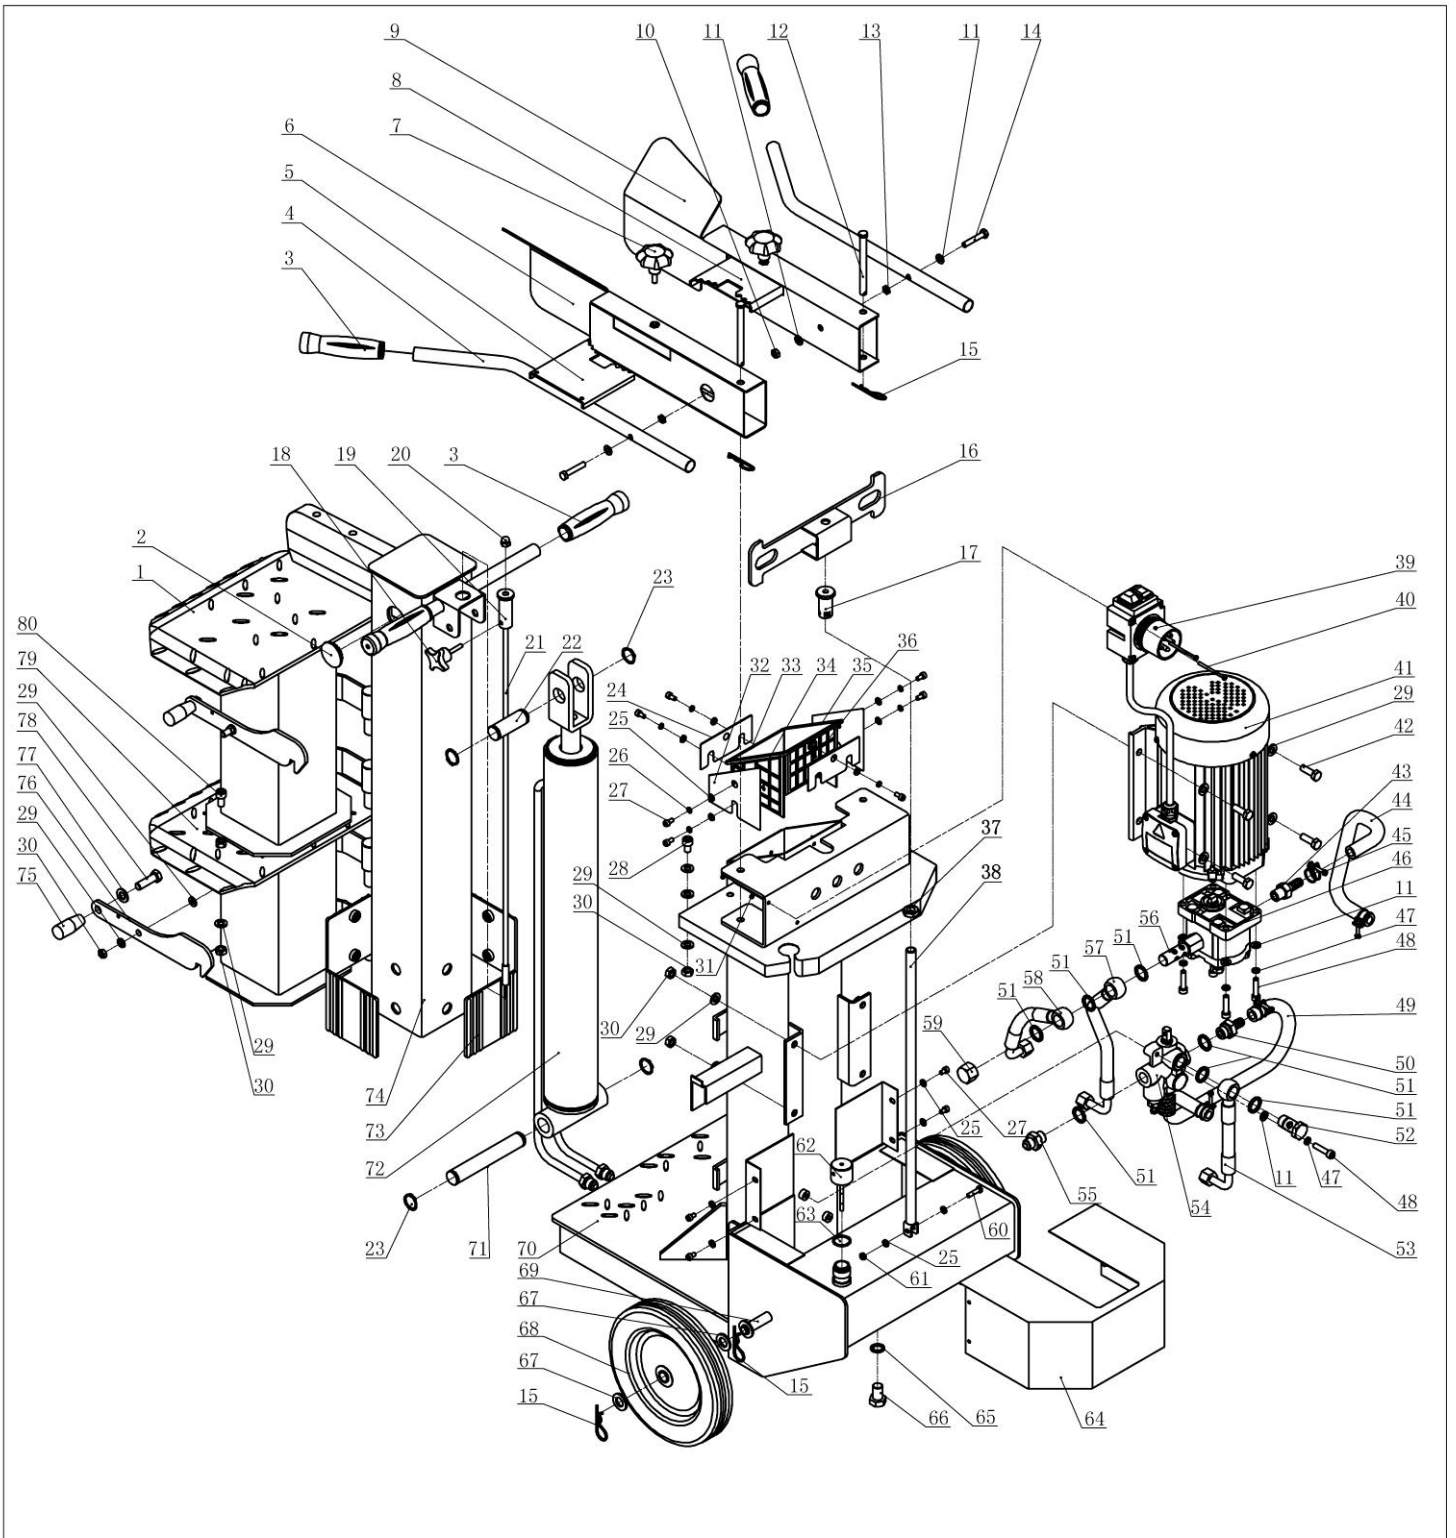

VeGA LV1200PRO

No.	ID Zboží	Název
1	50LV12V001	Stůl
2	50LV12V002	Záslepka
3	50LV12V003	Madlo
4	50LV12V004	Ovládací madlo
5	50LV12V005	Držák
6	50LS10V006	Ocharmný kryt
7	50LS10V006	Plast. matice
8	50LV12V008	Držák
9	50LS10V008	Ochranný kryt
10	50LV12V010	Matice
11	50LV12V011	Podložka
12	50LV12V012	Zajišťovací hřídel
13	50LV12V013	Matice
14	50LV12V014	Šroub
15	50LV12V015	Závlačka
16	50LV12V016	Držák
17	50LV12V017	Čep
18	50LV12V018	Křídlový šroub
19	50LV12V019	Pouzdro
20	50LV12V020	Kulová matka
21	50LV12V021	Táhlo pr. 7
22	50LV12V022	Zajišťovací hřídel
23	50LV12V023	Zajišťovací podložka
24	50LV12V024	Vymezovací plech
25	50LV12V025	Podložka
26	50LV12V026	Podložka
27	50LV12V027	Šroub
28	50LV12V028	Šroub
29	50LV12V029	Podložka
30	50LV12V030	Matice
31	50LV12V031	Konzole
32	50LV12V032	Vymezovací plech
33	50LV12V033	Vymezovací plast
34	50LV12V034	Vymezovací plast
35	50LV12V035	Vymezovací plast
36	50LV12V036	Vymezovací plast
37	50LV12V037	Matice
38	50LV12V038	Táhlo
39	50LS10V032	Vypínač
40	50LV12V040	Šroub
41	50LV12V041	Motor
42	50LV12V042	Šroub
43	50LS8V047	Šroubení jednostranné
44	50LV12V044	Hadice bez koncovek
45	50LV12V045	Stahovací páska
46	50LV12V046	Čerpadlo