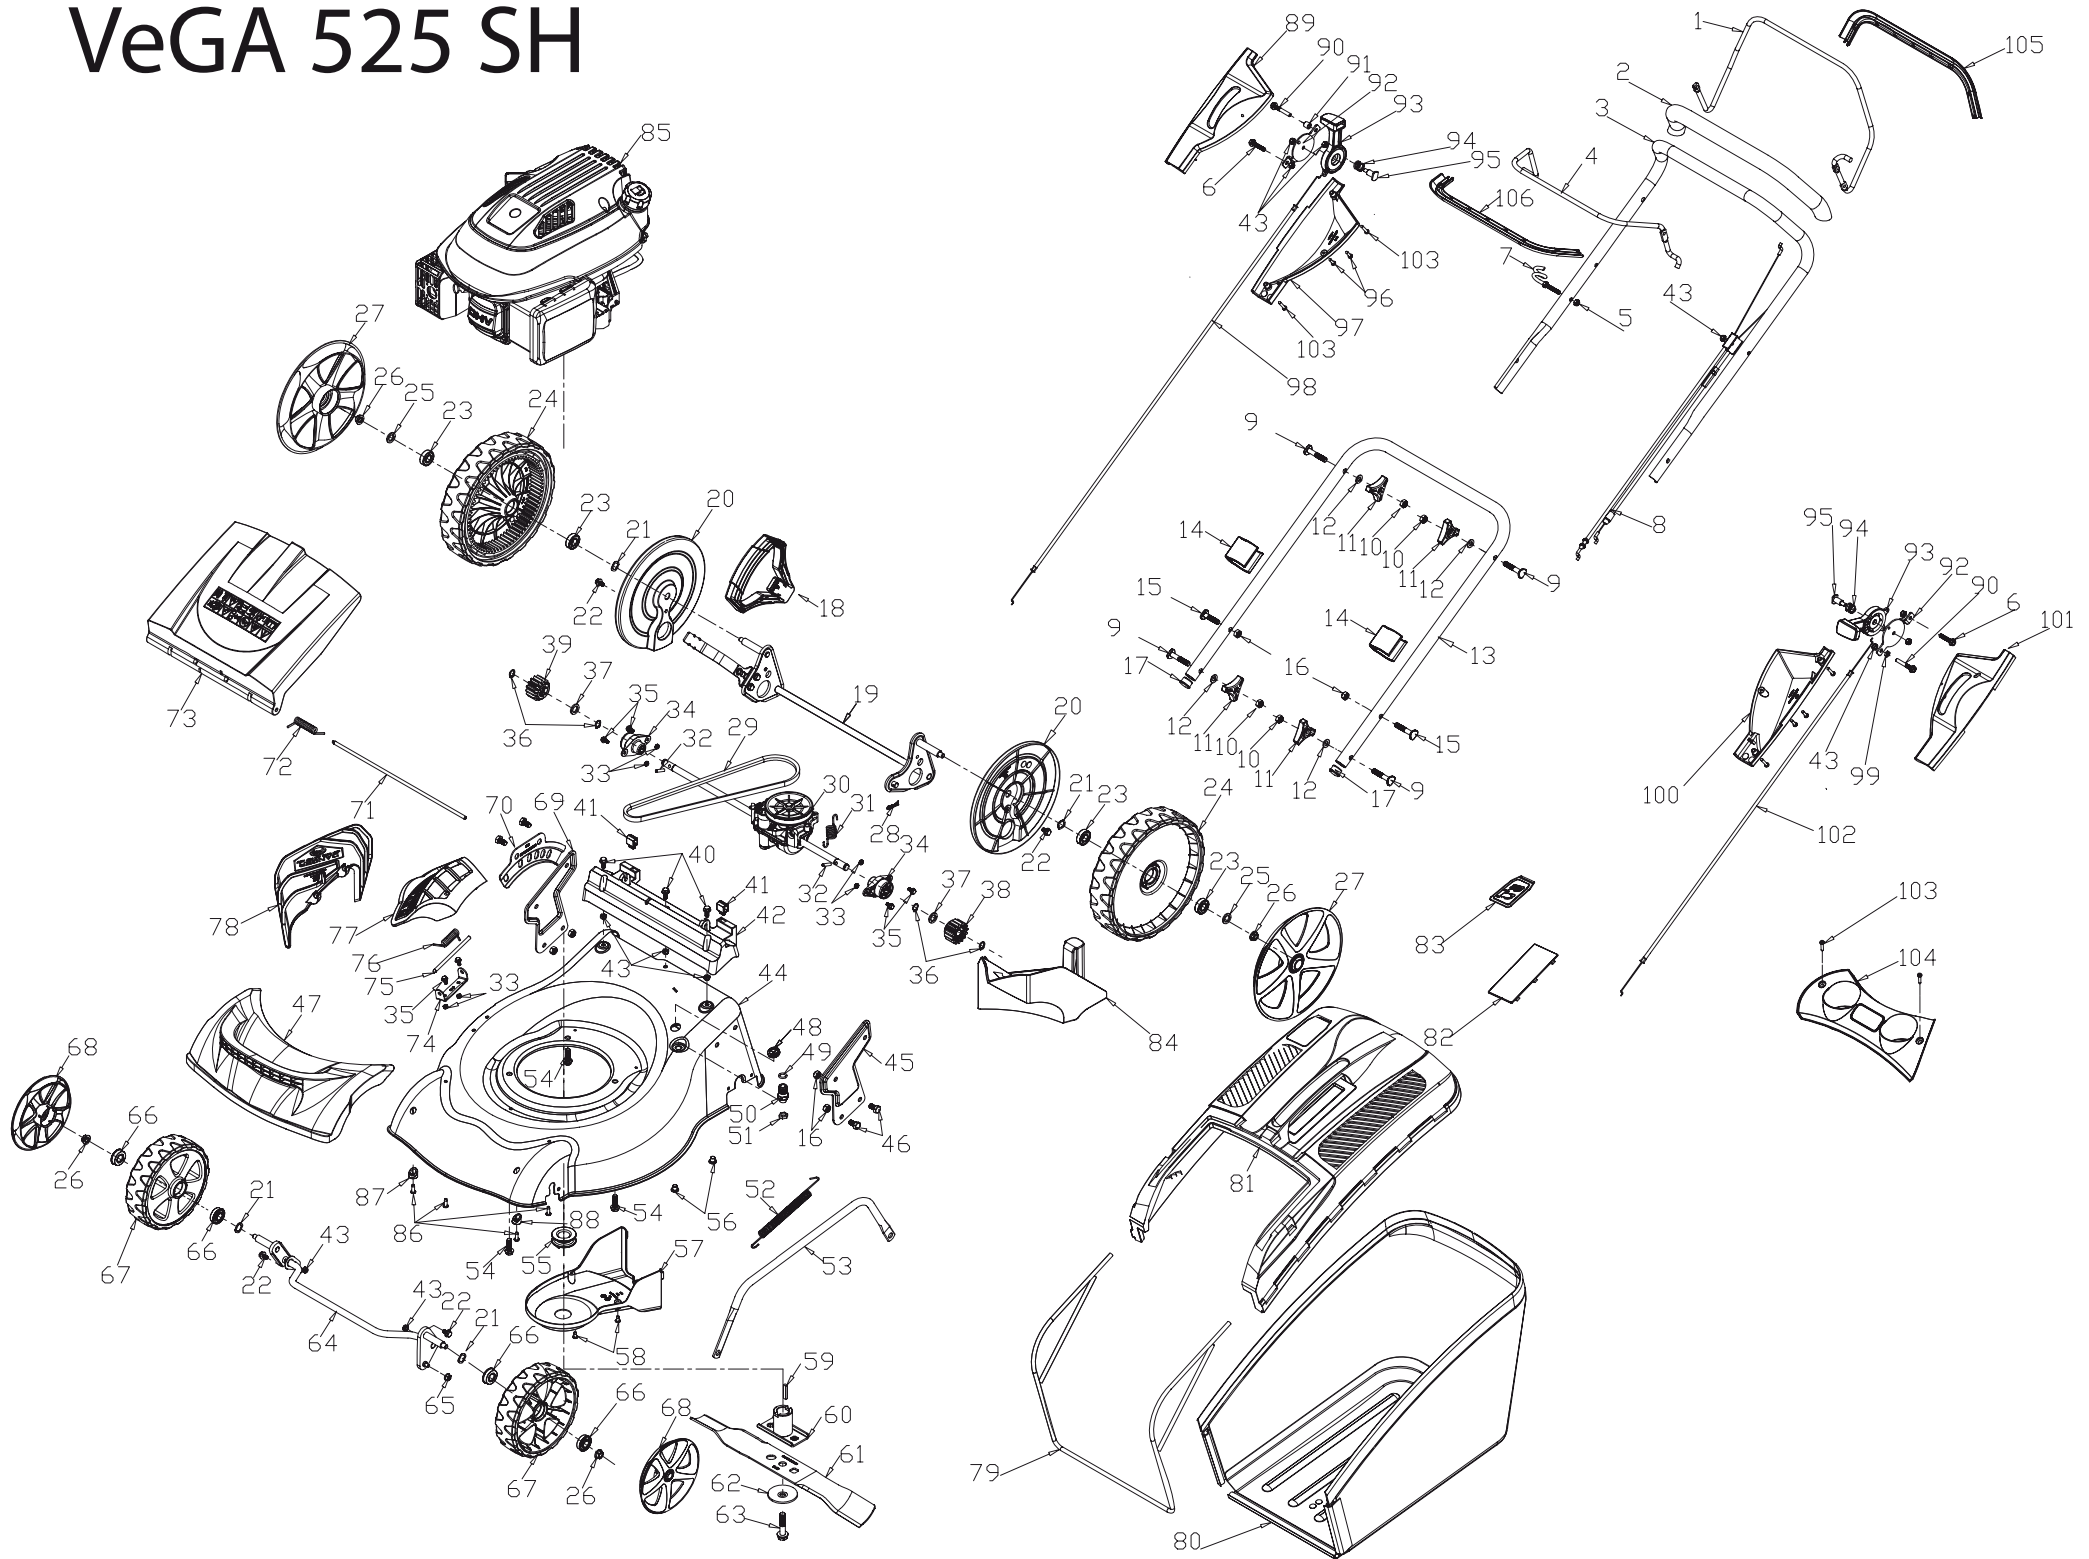

VeGA 525 SH

No.	ID zboží	Název
1	G3370000000	ovládání pojezdu
2	G3320000000	pěnová rukojeť
3	G3331100100	madlo horní
4	G3350000000	ovládání brzdy motoru
5	B2011W00000	matice M6
6	B1065W06030	šroub M6
7	G33K0000000	držák startovací šňůry
8	G33A0000000	lanko pojezdu a brzdy motoru
9	B1083W08045	šroub M8x45
10	B2020W00000	matice M8
11	G33C1100000	matice - křídlovka
12	B5019W00000	podložka
13	G33B0000000	madlo spodní
14	G33H0000000	držák lanka
15	B1087W08032	šroub M8x35
16	B2009W00000	matice M8
17	G33J0000000	zátka
18	G3420000000	madlo výšky sečení
19	G5490000300	zadní náprava
20	G54AD000000	kryt zadního kola vnitřní
21	B6009B00000	podložka
22	B1057W06010	šroub M6x10
23	B0014W00000	ložisko zadního kola
24	G54N0000000	zadní kolo
25	B5031W00000	podložka
26	B2017W00000	matice M8
27	G54X0000000	kryt zadního kola vnější
28	BB004W00000	závlačka
29	BA003B00000	klínový řemen
30	G34AP000000	převodovka komplet s hřídelí
31	G34AJ000000	pružina
32	G34AN000000	kolík pastorku
33	B2007W00000	matice
34	G34D0000000	pouzdro hřídele
35	B1052W05010	šroub M5x10
36	B9006B00000	zajišťovací kroužek
37	B5030W00000	podložka
38	G54AL000000	pastorek levý
39	G54AM000000	pastorek pravý
40	B1059W06014	šroub M6x14
41	G32J0000000	plast. nástavec zadního výhozu
42	G32A0000000	plastová základna
43	B2008W00000	matice M6
44	G5210000700	šasi
45	G32C0000000	držák levý
46	B1036W08015	šroub M8x15
47	G3240000000	čelní maska
48	G52E0000000	průchodka
49	BD001B00000	O kroužek
50	G32D0000000	přípojka hadicová
51	B2019W00000	matice M12x1.25
52	G34AX000000	pružina
53	G5410000100	táhlo centr. nastavení výšky
54	B1077W08025	šroub M8x25
55	G34AW000000	řemenice