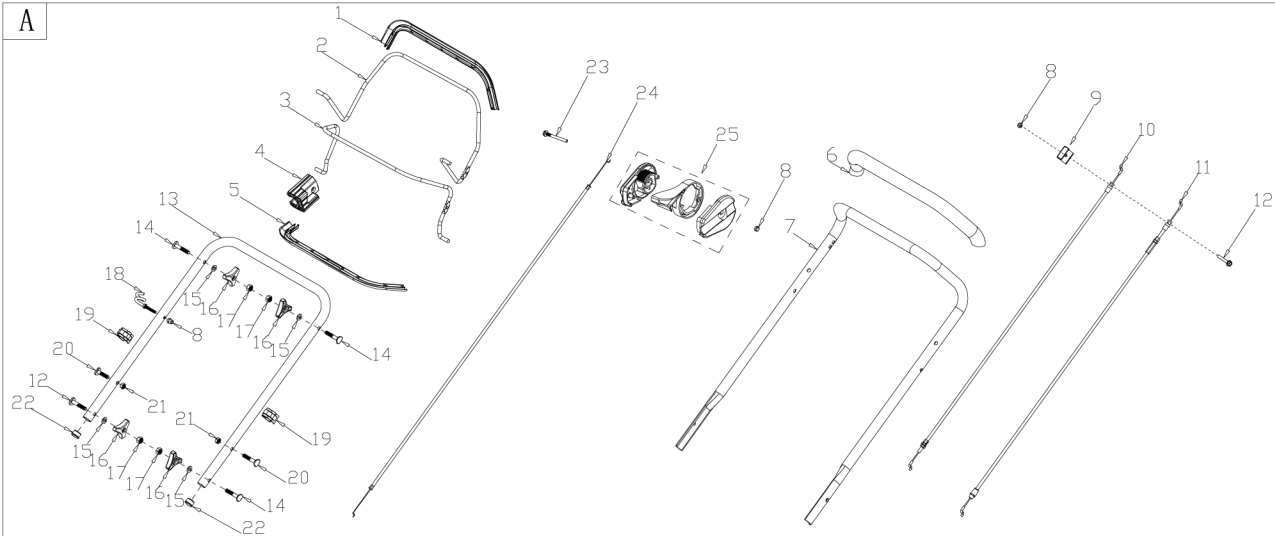

A

B

C

D

E

F

No.	ID zboží	Název
<b>A</b>	<b>PART A</b>	
A-1	G33Q0000010	kryt páky pojezdu
A-2	G3374000001	páka pojezdu
A-3	G3354000001	páka brzdy motoru
A-4	G3XW0000000	držák páky
A-5	G33Q0000011	kryt páky brzdy motoru
A-6	G3320000000	pěna madla rukojeti
A-7	G333F400001	madlo horní
A-8	B2011B00000	matice
A-9	G339X300000	držák lanka
A-10	G339XX60000	lanko brzdy motoru
A-11	G339XY60000	lanko pojezdu
A-12	B1066W06032	šroub M6x32
A-13	G33B4000001	madlo spodní
A-14	B1088W08050	šroub M8x50
A-15	B5019W00000	podložka
A-16	G33C1100008	matice madla
A-17	B2020W00000	matice M8
A-18	G33K0000000	držák startovací šňůry
A-19	G33H0000000	držák lanka
A-20	B1087W08032	šroub M8x35
A-21	B2009W00000	matice M8
A-22	G33J0000000	zátky
A-23	B1048B06048	šroub M6x48
A-24	G53S0000300	lanko plynu
A-25	TSHZC000010	box lanka plynu

No.	ID zboží	Název
<b>B</b>	<b>PART B</b>	
B-1	B1065B06030	šroub M6x30
B-2	G33E1000010	horní panel
B-3	B2011B00000	matice

No.	ID zboží	Název
<b>E</b>	<b>PART E</b>	
E-1	G3420000011	madlo výšky sečení
E-2	G5490000300	zadní náprava

No.	ID zboží	Název
<b>C</b>	<b>PART C</b>	
C-1	Y2710000013	motor
C-2	B1077W08025	šroub M8x25
C-3	G34AW000000	řemenice
C-4	BE001W00000	kolík unašeče
C-5	G3530000000	unašeč
C-6	G22K0000000	matice
C-7	G5230000000	spodní kryt řemene
C-8	B3022W00000	šroub ST4.8x12
C-9	G5510000000	nůž
C-10	G3520000000	podložka nože
C-11	B1001B00032	šroub nože