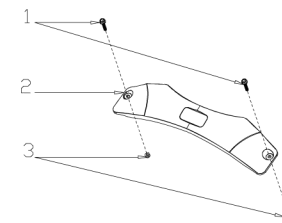

A

B

C

D

E

F

No.	ID zboží	Název
<b>A</b>	<b>PART A</b>	
A-1	G33Q0000010	kryt páky pojezdu
A-2	G3374000001	páka pojezdu
A-3	G3354000001	páka brzdy motoru
A-4	G3XW0000000	držák páky
A-5	G33Q0000011	kryt páky brzdy motoru
A-6	G3320000000	pěna madla rukojeti
A-7	G333F400001	madlo horní
A-8	B2011B00000	matice
A-9	G339X300000	držák lanka
A-10	G339XX60000	lanko brzdy motoru
A-11	G339XY60000	lanko pojezdu
A-12	B1066W06032	šroub M6x32
A-13	G33B4000001	madlo spodní
A-14	B1088W08050	šroub M8x50
A-15	B5019W00000	podložka
A-16	G33C1100008	matice madla
A-17	B2020W00000	matice M8
A-18	G33K0000000	držák startovací šňůry
A-19	G33H0000000	držák lanka
A-20	B1087W08032	šroub M8x35
A-21	B2009W00000	matice M8
A-22	G33J0000000	zátky
A-23	B1048B06048	šroub M6x48
A-24	G53S0000300	lanko plynu
A-25	TSHZC000010	box lanka plynu

No.	ID zboží	Název
<b>B</b>	<b>PART B</b>	
B-1	B1065B06030	šroub M6x30
B-2	G33E1000010	horní panel
B-3	B2011B00000	matice

No.	ID zboží	Název
<b>E</b>	<b>PART E</b>	
E-1	G3420000011	madlo výšky sečení
E-2	G5490000300	zadní náprava

No.	ID zboží	Název
<b>C</b>	<b>PART C</b>	
C-1	Y2710000013	motor
C-2	B1077W08025	šroub M8x25
C-3	G34AW000000	řemenice
C-4	BE001W00000	kolík unašeče
C-5	G3530000000	unašeč
C-6	G22K0000000	matice
C-7	G5230000000	spodní kryt řemene
C-8	B3022W00000	šroub ST4.8x12
C-9	G5510000000	nůž
C-10	G3520000000	podložka nože
C-11	B1001B00032	šroub nože