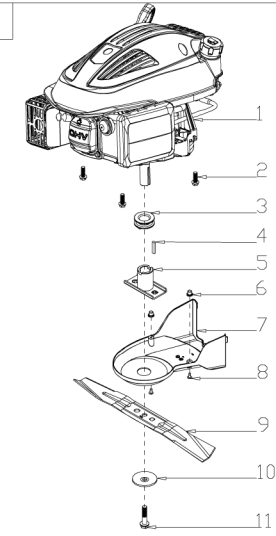

A

B

C

D

E

F

No.	ID zboží	Název
<b>A</b>	<b>PART A</b>	
A-1	G33Q0000010	kryt páky pojezdu
A-2	G3374000001	páka pojezdu
A-3	G3354000001	páka brzdy motoru
A-4	G3XW0000000	držák páky
A-5	G33Q0000011	kryt páky brzdy motoru
A-6	G3320000000	pěna madla rukojeti
A-7	G333F400001	madlo horní
A-8	B2011B00000	matice
A-9	G339X300000	držák lanka
A-10	G339XX60000	lanko brzdy motoru
A-11	G339XY60000	lanko pojezdu
A-12	B1066W06032	šroub M6x32
A-13	G33B4000001	madlo spodní
A-14	B1088W08050	šroub M8x50
A-15	B5019W00000	podložka
A-16	G33C1100008	matice madla
A-17	B2020W00000	matice M8
A-18	G33K0000000	držák startovací šňůry
A-19	G33H0000000	držák lanka
A-20	B1087W08032	šroub M8x35
A-21	B2009W00000	matice M8
A-22	G33J0000000	zátky
A-23	B1048B06048	šroub M6x48
A-24	G53S0000300	lanko plynu
A-25	TSHZC000010	box lanka plynu

No.	ID zboží	Název
<b>B</b>	<b>PART B</b>	
B-1	B1065B06030	šroub M6x30
B-2	G33E1000010	horní panel
B-3	B2011B00000	matice

No.	ID zboží	Název
<b>E</b>	<b>PART E</b>	
E-1	G3420000011	madlo výšky sečení
E-2	G5490000300	zadní náprava

No.	ID zboží	Název
<b>C</b>	<b>PART C</b>	
C-1	Y2710000013	motor
C-2	B1077W08025	šroub M8x25
C-3	G34AW000000	řemenice
C-4	BE001W00000	kolík unašeče
C-5	G3530000000	unašeč
C-6	G22K0000000	matice
C-7	G5230000000	spodní kryt řemene
C-8	B3022W00000	šroub ST4.8x12
C-9	G5510000000	nůž
C-10	G3520000000	podložka nože
C-11	B1001B00032	šroub nože

No.	ID zboží	Název
<b>F</b>	<b>PART F</b>	
F-1	G3661200000	rám koše
F-2	B5032W00000	podložka
F-3	B3022W00000	šroub
F-4	G3661110010	vrchní část koše
F-5	G3661120010	krycí panel koše
F-6	G3641130011	ukazatel naplnění koše
F-7	G1401100000	spodní část koše