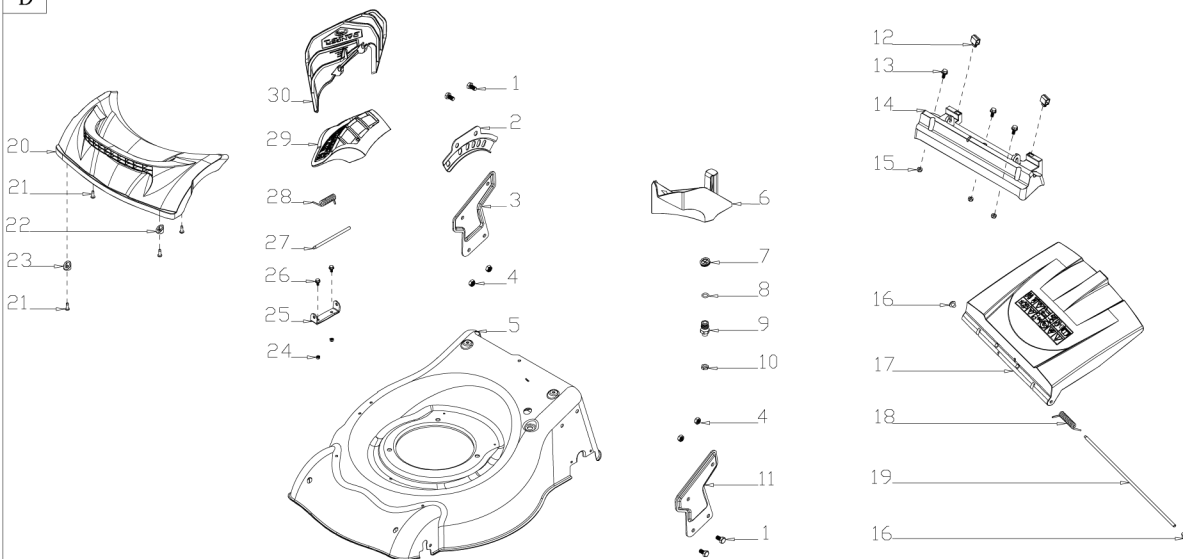

A

B

C

D

E

F

No.	ID zboží	Název
<b>A</b>	<b>PART A</b>	
A-1	G33Q0000010	kryt páky pojezdu
A-2	G3374000001	páka pojezdu
A-3	G3354000001	páka brzdy motoru
A-4	G3XW0000000	držák páky
A-5	G33Q0000011	kryt páky brzdy motoru
A-6	G3320000000	pěna madla rukojeti
A-7	G333F400001	madlo horní
A-8	B2011B00000	matice
A-9	G339X300000	držák lanka
A-10	G339XX60000	lanko brzdy motoru
A-11	G339XY60000	lanko pojezdu
A-12	B1066W06032	šroub M6x32
A-13	G33B4000001	madlo spodní
A-14	B1088W08050	šroub M8x50
A-15	B5019W00000	podložka
A-16	G33C1100008	matice madla
A-17	B2020W00000	matice M8
A-18	G33K0000000	držák startovací šňůry
A-19	G33H0000000	držák lanka
A-20	B1087W08032	šroub M8x35
A-21	B2009W00000	matice M8
A-22	G33J0000000	zátky
A-23	B1048B06048	šroub M6x48
A-24	G53S0000300	lanko plynu
A-25	TSHZC000010	box lanka plynu

No.	ID zboží	Název
<b>B</b>	<b>PART B</b>	
B-1	B1065B06030	šroub M6x30
B-2	G33E1000010	horní panel
B-3	B2011B00000	matice

No.	ID zboží	Název
<b>E</b>	<b>PART E</b>	
E-1	G3420000011	madlo výšky sečení
E-2	G5490000300	zadní náprava

No.	ID zboží	Název
<b>C</b>	<b>PART C</b>	
C-1	Y2710000013	motor
C-2	B1077W08025	šroub M8x25
C-3	G34AW000000	řemenice
C-4	BE001W00000	kolík unašeče
C-5	G3530000000	unašeč
C-6	G22K0000000	matice
C-7	G5230000000	spodní kryt řemene
C-8	B3022W00000	šroub ST4.8x12
C-9	G5510000000	nůž
C-10	G3520000000	podložka nože
C-11	B1001B00032	šroub nože

No.	ID zboží	Název
<b>F</b>	<b>PART F</b>	
F-1	G3661200000	rám koše
F-2	B5032W00000	podložka
F-3	B3022W00000	šroub
F-4	G3661110010	vrchní část koše
F-5	G3661120010	krycí panel koše
F-6	G3641130011	ukazatel naplnění koše
F-7	G1401100000	spodní část koše