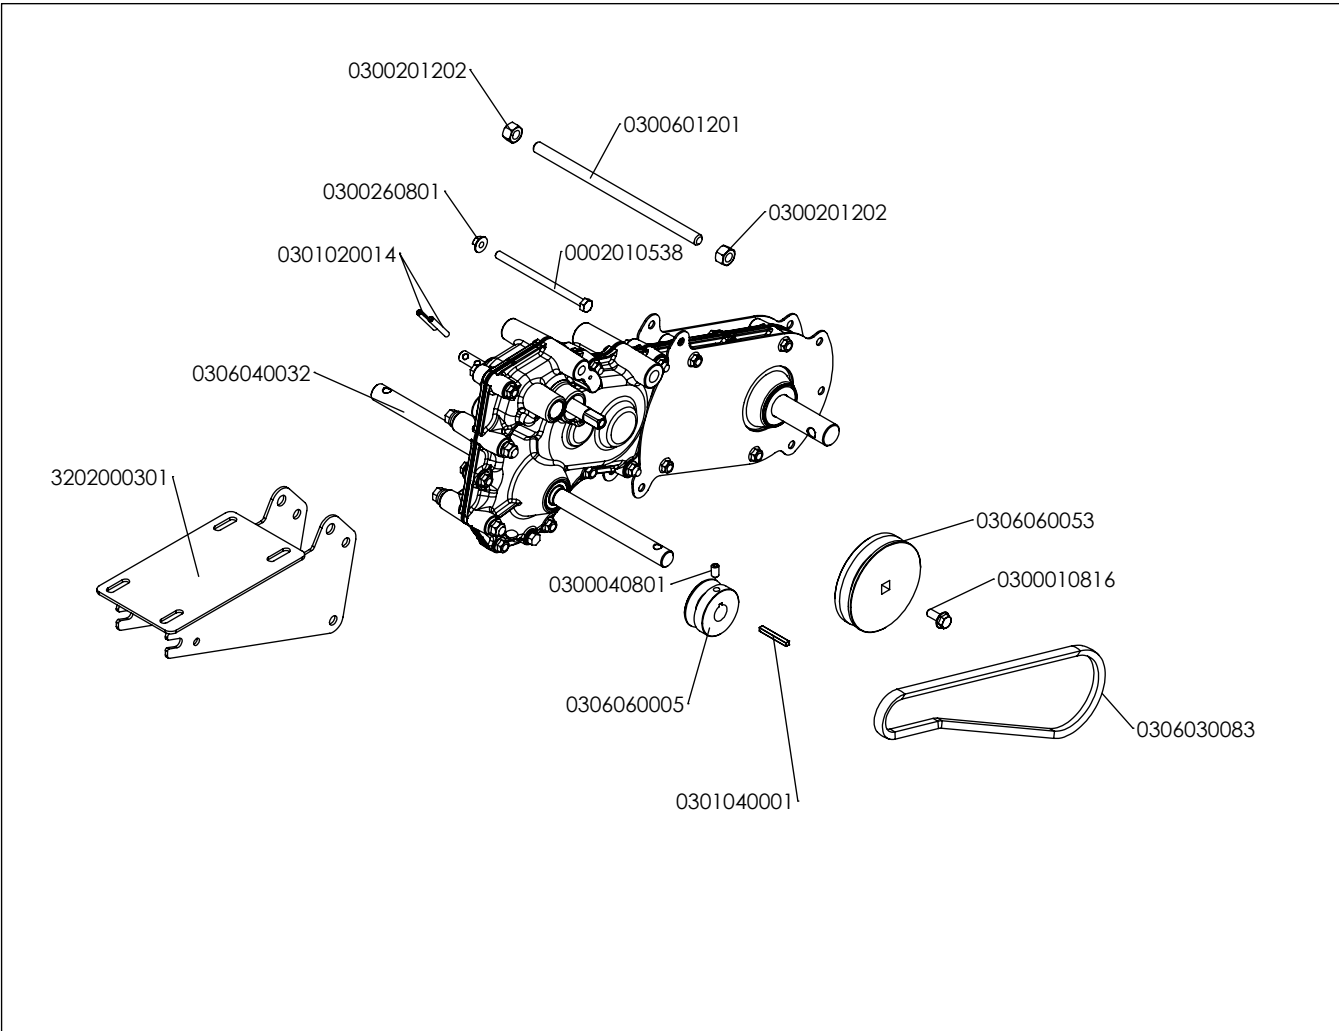

Pièces de rechange Spare parts list

320002****

*FRAISES ARRIERE
REAR TINE TILLER*

3202000307 : Noir RAL9005 / Black RAL9005
 3202001307 : Rouge RAL3001 / Red RAL3001
 3202002007 : Vert RAL6029 / Green RAL6029
 3202002307 : Bleu P301 / Blue P301

3202000308 : Noir RAL9005 / Black RAL9005
 3202000508 : Gris (8120) / Grey (8120)
 3002002008 : Vert RAL6029 / Green RAL6029
 3002002308 : Bleu P301 / Blue P301