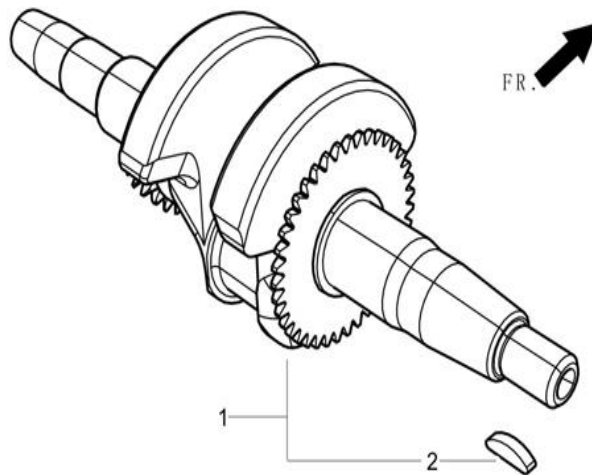

FIG.2 CRANKCASE. / GEAR ASSY, GOVERNOR. (E17)

N°	Ref externe - External ref	PUBERT Reference	DESIGNATION - DESCRIPTION	QTY
E17-1	11310-Z530320-0000	0001210103	CRANKCASE SUBASSEMBLY	1
E17-2	16400-Z010110-0000	0001180050	GEAR ASSY, GOVERNOR	1
E17-3	16061-Z010110-0000	Not available-Pas disponible	ARM, GOVERNOR	1
E17-4	11007-Z010110-0000	9501004145	BOLT, DRAIN PLUG	2
E17-5	90408-Z010110-0000	0001200006	WASHER	2
E17-6	90548-0205-CL	0001100124	BEARING	1
E17-7	90682-Z300110-0000	0001180005	SEAL, OIL	1
E17-8	90408-Z010210-0000	Not available-Pas disponible	WASHER, GOVERNOR GEAR	1
E17-9	90501-Z010110-0000	Not available-Pas disponible	PIN	1

FIG.3 COVER SUBASSEMBLY, CRANKCASE (E01)

N°	Ref externe - External ref	PUBERT Reference	DESIGNATION - DESCRIPTION	QTY
E01-1	11411-Z440310-0000	0001210004	COVER , CRANKCASE	1
E01-2	90548-0205-CL	0001100124	BEARING	1
E01-3	90682-Z300110-0000	0001180005	SEAL, OIL	1
E01-4	11001-Z440110-0000	0001060053	GASKET, CRANKCASE	1
E01-5	90502-0912-00	Not available-Pas disponible	PIN	2
E01-6	15010-Z010120-Q500	0001180008	DIPSTICK SUBASSEMBLY, OIL	1
E01-8	15030-Z010120-Q500	Not available-Pas disponible	PLUG SUBASSEMBLY, ENGINE OIL	1
E01-9	90001-0832-01	Not available-Pas disponible	BOLT	6

FIG.4 ROD,CRANKSHAFT CONNETING (E03)

N°	Ref externe - External ref	PUBERT Reference	DESIGNATION - DESCRIPTION	QTY
E03-1	13300-Z530210-0000	0001210005	CRANKSHAFT ASSY.	1

FIG.5 RING SET,OIL / ROD,CRANKSHAFT CONNETING (E03)