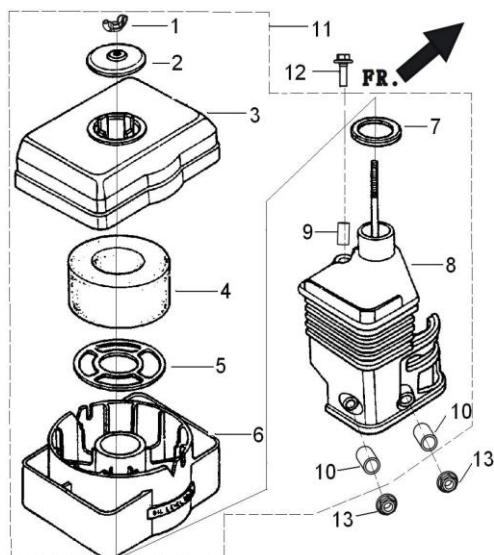

FIG.10 CLEANER, AIR (F02)

N°	Ref externe-External ref	PUBERT Reference	DESIGNATION - DESCRIPTION	Qt
E02-1		0001060037	BUTTERFLY NUT	1
E02-4	17100-Z010410-0000	0001060034	CLEANER, AIR	1
E04-11	90001-0625-01	0001210117	BOLT	1