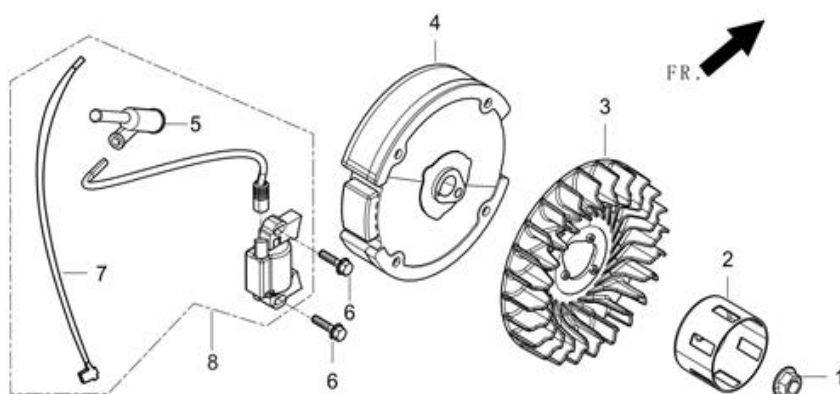

FIG.13 FLYWHEEL / IMPELLER / STARTER PULLEY / IGNITION COIL (E15)

N°	Ref externe - External ref	PUBERT Reference	DESIGNATION - DESCRIPTION	QTY
E15-1	13501-Z010110-0000	0001180029	NUT, FLYWHEEL	1
E15-2	28002-Z260210-0000	0001210021	PULLEY, STARTER	1
E15-3	19352-Z440110-0000	0001180027	IMPELLER	1
E15-4	13510-Z440110-0000	Not available-Pas disponible	FLYWHEEL SUBASSEMBLY	1
E15-6	90001-0625-01	Not available-Pas disponible	BOLT	2
E15-8	30400-Z440110-0000	0001180025	COIL, IGNITION	1