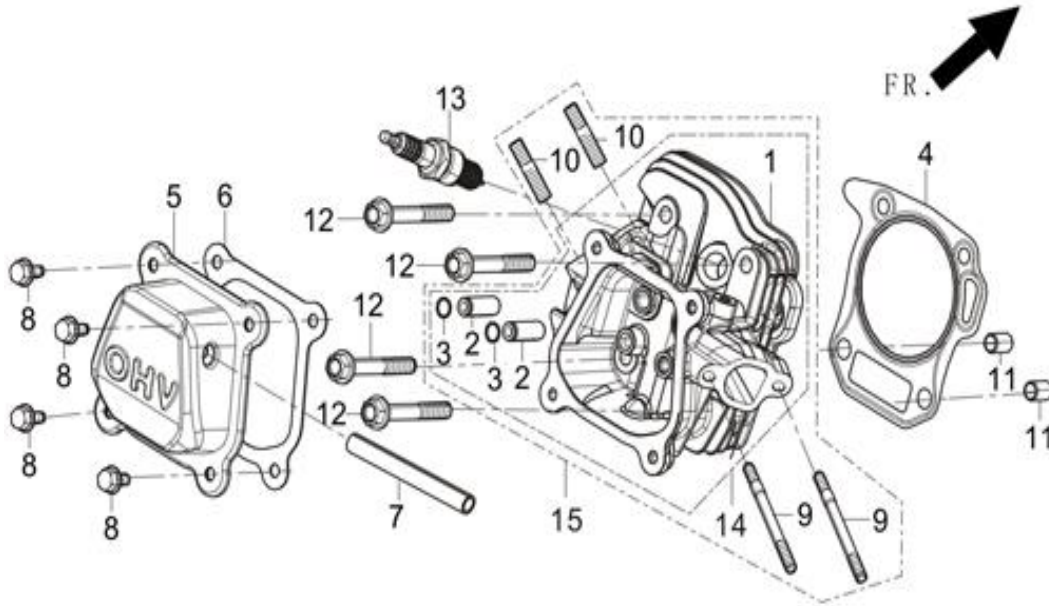

Pubert engine R210-BH Part list

Moteur Pubert R210-BH Pièces détachées

ref document :0330091003_-

FIG.1 HEAD SUBASSEMBLY, CYLINDER / PLUG,SPARK (E04)

N°	Ref externe - External ref	PUBERT Reference	DESIGNATION - DESCRIPTION	QTY
E04-4	12131-Z530120-0000	0001210101	GASKET, CYLINDER HEAD	1
E04-5	12410-Z440210-0099	0001210001	COVER SUBASSEMBLY, CYLINDER HEAD	1
E04-6	12004-Z440210-0000	0001180002	GASKET, CYLINDER HEAD COVER	1
E04-7	17004-Z440110-0000	0001150034	TUBE, BREATHER	1
E04-8	90001-0612-01	Not available-Pas disponible	BOLT	4
E04-9	90204-Z010310-0000	Not available-Pas disponible	STUD	2
E04-10	90203-Z010110-0000	Not available-Pas disponible	STUD	2
E04-11	90502-1114-00	Not available-Pas disponible	PIN	2
E04-12	12003-Z010110-0000	Not available-Pas disponible	BOLT, CYLINDER HEAD	4
E04-13	30010-Z010110-0000	9501000304	PLUG, SPARK	1
E04-15	12140-Z440310-0000	0001210102	HEAD SUBASSEMBLY, CYLINDER	1

FIG.2 CRANKCASE. / GEAR ASSY, GOVERNOR. (E17)

N°	Ref externe - External ref	PUBERT Reference	DESIGNATION - DESCRIPTION	QTY
E17-1	11310-Z530320-0000	0001210103	CRANKCASE SUBASSEMBLY	1
E17-2	16400-Z010110-0000	0001180050	GEAR ASSY, GOVERNOR	1
E17-3	16061-Z010110-0000	Not available-Pas disponible	ARM, GOVERNOR	1
E17-4	11007-Z010110-0000	9501004145	BOLT, DRAIN PLUG	2
E17-5	90408-Z010110-0000	0001200006	WASHER	2
E17-6	90548-0205-CL	0001100124	BEARING	1
E17-7	90682-Z300110-0000	0001180005	SEAL, OIL	1
E17-8	90408-Z010210-0000	Not available-Pas disponible	WASHER, GOVERNOR GEAR	1
E17-9	90501-Z010110-0000	Not available-Pas disponible	PIN	1

FIG.4 ROD,CRANKSHAFT CONNETING (E03)

N°	Ref externe - External ref	PUBERT Reference	DESIGNATION - DESCRIPTION	QTY
E03-1	13300-Z530210-0000	0001210005	CRANKSHAFT ASSY.	1

FIG.5 RING SET,OIL / ROD,CRANKSHAFT CONNETING (E03)