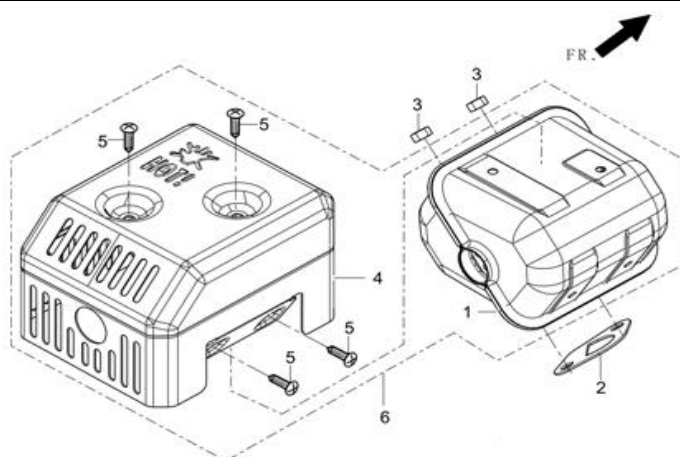

FIG.11 MUFFLER ASSY. (F04)

N°	Ref externe - External ref	PUBERT Reference	DESIGNATION - DESCRIPTION	QTY
F04-2	18001-Z440110-0000	0001180004	GASKET, EXHAUST OUTLET	1
F04-3	90303-0800-31	Not available-Pas disponible	NUT	2
F04-6	18100-Z440310-0002	0001210020	MUFFLER ASSY.	1