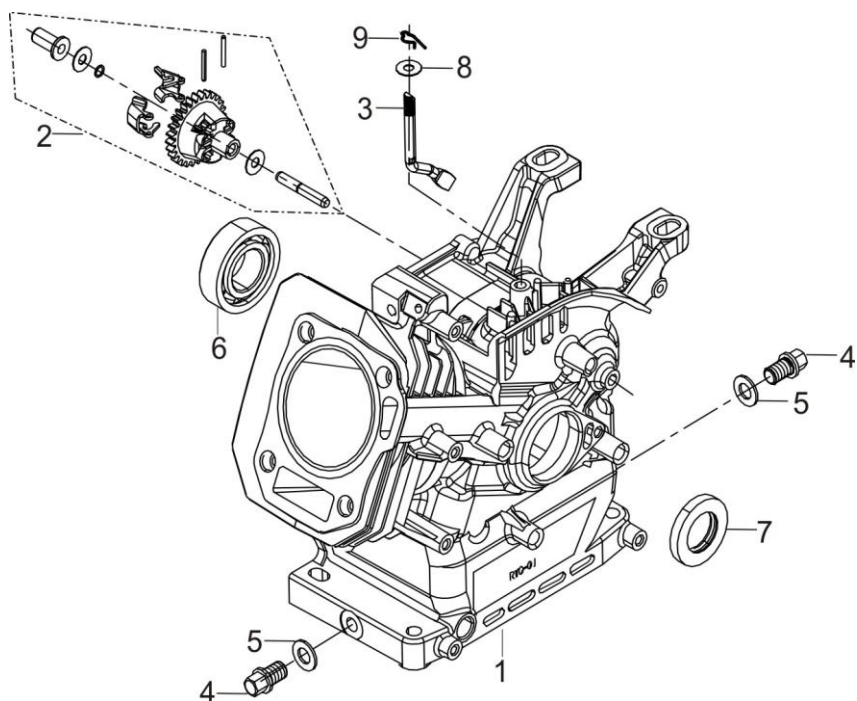

Pubert engine R210-BH Part list

Moteur Pubert R210-BH Pièces détachées

ref document :0330091003_-

FIG.1 HEAD SUBASSEMBLY, CYLINDER / PLUG,SPARK (E04)

N°	Ref externe - External ref	PUBERT Reference	DESIGNATION - DESCRIPTION	QTY
E04-4	12131-Z530120-0000	0001210101	GASKET, CYLINDER HEAD	1
E04-5	12410-Z440210-0099	0001210001	COVER SUBASSEMBLY, CYLINDER HEAD	1
E04-6	12004-Z440210-0000	0001180002	GASKET, CYLINDER HEAD COVER	1
E04-7	17004-Z440110-0000	0001150034	TUBE, BREATHER	1
E04-8	90001-0612-01	Not available-Pas disponible	BOLT	4
E04-9	90204-Z010310-0000	Not available-Pas disponible	STUD	2
E04-10	90203-Z010110-0000	Not available-Pas disponible	STUD	2
E04-11	90502-1114-00	Not available-Pas disponible	PIN	2
E04-12	12003-Z010110-0000	Not available-Pas disponible	BOLT, CYLINDER HEAD	4
E04-13	30010-Z010110-0000	9501000304	PLUG, SPARK	1
E04-15	12140-Z440310-0000	0001210102	HEAD SUBASSEMBLY, CYLINDER	1

FIG.2 CRANKCASE. / GEAR ASSY, GOVERNOR. (E17)

N°	Ref externe - External ref	PUBERT Reference	DESIGNATION - DESCRIPTION	QTY
E17-1	11310-Z530320-0000	0001210103	CRANKCASE SUBASSEMBLY	1
E17-2	16400-Z010110-0000	0001180050	GEAR ASSY, GOVERNOR	1
E17-3	16061-Z010110-0000	Not available-Pas disponible	ARM, GOVERNOR	1
E17-4	11007-Z010110-0000	9501004145	BOLT, DRAIN PLUG	2
E17-5	90408-Z010110-0000	0001200006	WASHER	2
E17-6	90548-0205-CL	0001100124	BEARING	1
E17-7	90682-Z300110-0000	0001180005	SEAL, OIL	1
E17-8	90408-Z010210-0000	Not available-Pas disponible	WASHER, GOVERNOR GEAR	1
E17-9	90501-Z010110-0000	Not available-Pas disponible	PIN	1

FIG.4 ROD,CRANKSHAFT CONNETING (E03)

N°	Ref externe - External ref	PUBERT Reference	DESIGNATION - DESCRIPTION	QTY
E03-1	13300-Z530210-0000	0001210005	CRANKSHAFT ASSY.	1

FIG.5 RING SET,OIL / ROD,CRANKSHAFT CONNETING (E03)