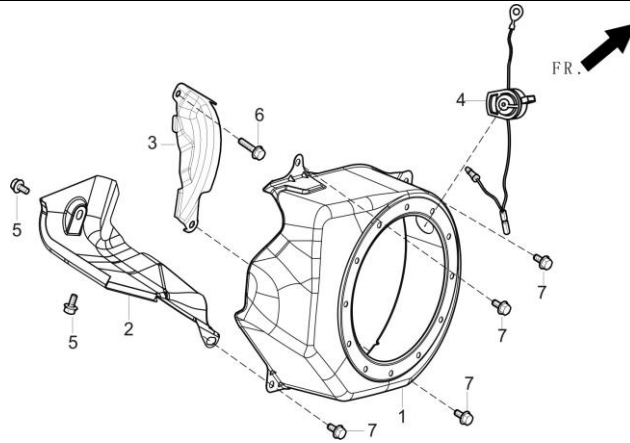

FIG.8 SHROUD / SHIELD,LOWER (E14)

N°	Ref externe - External ref	PUBERT Reference	DESIGNATION - DESCRIPTION	QTY
E14-1	28110-Z010410-H300	0001210011	SHROUD	1
E14-2	19304-Z010110-0000	0001180019	SHROUD, CYLINDER BODY	1
E14-3	19340-Z010120-0000	Not available-Pas disponible	SHIELD,LOWER	1
E14-4	35540-Z010220-QG00	Not available-Pas disponible	SWITCH SUBASSEMBLY, STOP ENGINE	1
E14-7	90001-0612-01	Not available-Pas disponible	BOLT	4
E14-5	90001-0610-01	Not available-Pas disponible	BOLT	2
E14-6	90001-0616-01	Not available-Pas disponible	BOLT	1