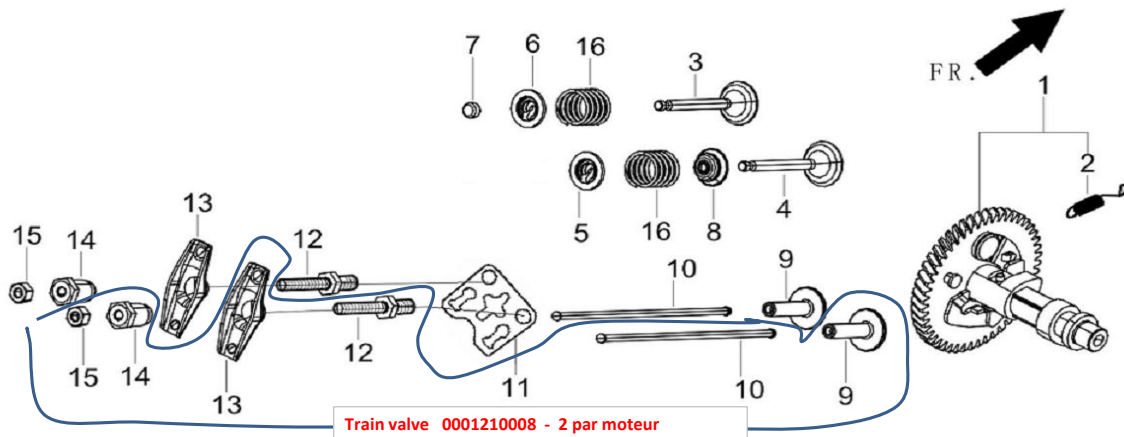

FIG.4 ROD,CRANKSHAFT CONNETING (E03)

N°	Ref externe - External ref	PUBERT Reference	DESIGNATION - DESCRIPTION	QTY
E03-1	13300-Z530210-0000	0001210005	CRANKSHAFT ASSY.	1

FIG.5 RING SET,OIL / ROD,CRANKSHAFT CONNETING (E03)

N°	Ref externe - External ref	PUBERT Reference	DESIGNATION - DESCRIPTION	QTY
E04-1		0001210107	RING SET, OIL	1
E04-2	13122-Z010110-0000	0001180014	CLIP, PISTON PIN	2
E04-3	13111-Z140110-0000	0001210106	PISTON	1
E04-4	13121-Z010110-0000	0001180011	PIN, PISTON	1
E04-5	13010-Z440110-0000	0001180012	ROD, CONNECTING	1
E04-7	13201-Z140110-0000	Not available alone -Pas disponible	RING, THE FIRST	1
E04-8	13202-Z140110-0000	Not available alone -Pas disponible	RING, THE SECON	1
E04-9	13210-Z140110-0000	Not available alone -Pas disponible	RING SET, OIL	1

FIG.6 TRAIN,VALVE / CAMSHAFT SUBASSEMBLY (E05)

N°	Ref externe - External ref	PUBERT Reference	DESIGNATION - DESCRIPTION	QTY
E04-1	14200-Z440110-0000	0001180040	CAMSHAFT ASSY.	1
E04-3	12121-Z010110-0000	0001060065	VALVE, EXHAUST	1
E04-4	12111-Z010110-0000	0001060077	VALVE, INTAKE	1
E04-5	12112-Z010110-0000	0001090011	SEAT, VALVE SPRING	1
E04-6	12107-Z010110-0000	0001060078	RETAINER, EXHAUST VALVE	1
E04-7	12104-Z010110-0000	9501000562	ROTATOR, VALVE	1
E04-8	12101-Z010110-0000	0001180048	GUIDE, SEAL	1
E04-9	14081-Z440110-0000	Not available-Pas disponible	TAPPET, VALVE	2
E04-10	14071-Z440110-0000	Not available-Pas disponible	LIFTER, VALVE	2
E04-11	14090-Z010110-0000	Not available-Pas disponible	PLATE SUBASSEMBLY, LIFTER STOPPER	1
E04-12	14313-Z010110-0000	Not available-Pas disponible	BOLT, VALVE ADJUSTING	2
E04-13	14311-Z010110-0000	Not available-Pas disponible	ROCKER, VALVE	2
E04-14	14314-Z010110-0000	Not available-Pas disponible	NUT, VALVE ADJUSTING	2
E04-15	14312-Z010110-0000	Not available-Pas disponible	NUT, VALVE LOCK	2
E04-16	12103-Z010110-0000	0001090010	SPRING, VALVE	2