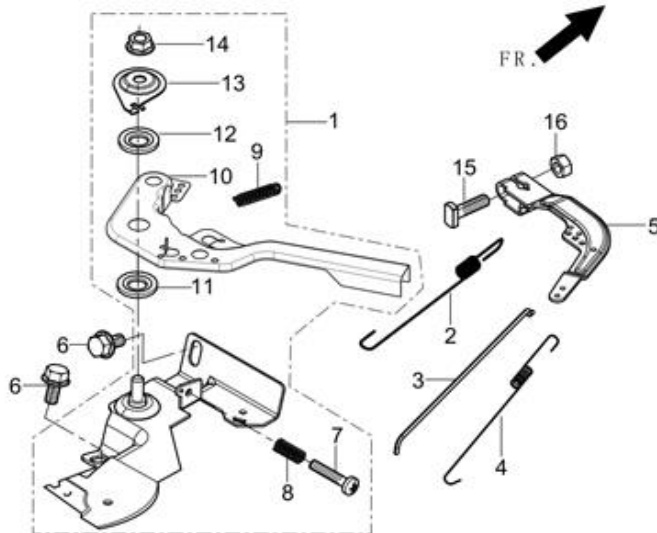

FIG.14 CONTROL ASSY, THROTTLE (E13)

N°	Ref externe - External ref	PUBERT Reference	DESIGNATION - DESCRIPTION	QTY
E13-1	16520-Z010420-0000	0001180045	CONTROL ASSY, THROTTLE	1
E13-2	16063-Z010110-0000	0001060023	SPRING, GOVERNOR	1
E13-3	16062-Z010110-0000	0001180032	ROD, GOVERNER	1
E13-4	16012-Z010110-0000	0001000222	SPRING, THROTTLE VALVE RETURNING	1
E13-5	16070-Z010110-0000	0001180046	SUPPORT SUBASSEMBLY, GOVERNOR	1
E13-6	90001-0610-01	Not available-Pas disponible	BOLT	2
E13-15	16072-Z010110-0000	Not available-Pas disponible	BOLT, GOVERNOR SUPPORT	1
E13-16	90305-0600-31	Not available-Pas disponible	NUT	1