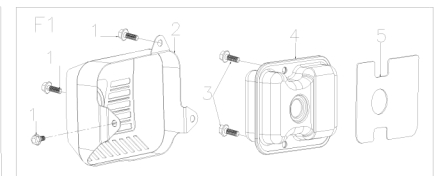

Motor VeGA Y145V 2021
model VeGA 424 SDX 5in1

No.	ID zboží	Název
A	Part A	
A2-01	B3034B00000	Screw
A2-02	Y7A10000013	Engine Cover

No.	ID zboží	Název
B	Part B	
B1-01	B2012W00000	Nut
B1-02	Y7A20000000	Recoil start

No.	ID zboží	Název
C	Part C	
C3-01	Y7A30000010	Blower Housing

No.	ID zboží	Název
D	Part D	
D1-01	B2015W00000	Nut
D1-02	Y2A50000000	Start-up Hub
D1-03	Y1A60000000	Fan
D1-04	Y2A70000000	Bolt I
D1-05	B1064W06025	Bolt
D1-06	Y7B30000000	Spark plug
D1-07	Y7B20000000	Ignition
D1-08	Y7B10000000	Flywheel
D1-09	Y7A3D000000	Back plate
D1-10	B1061W06018	Bolt