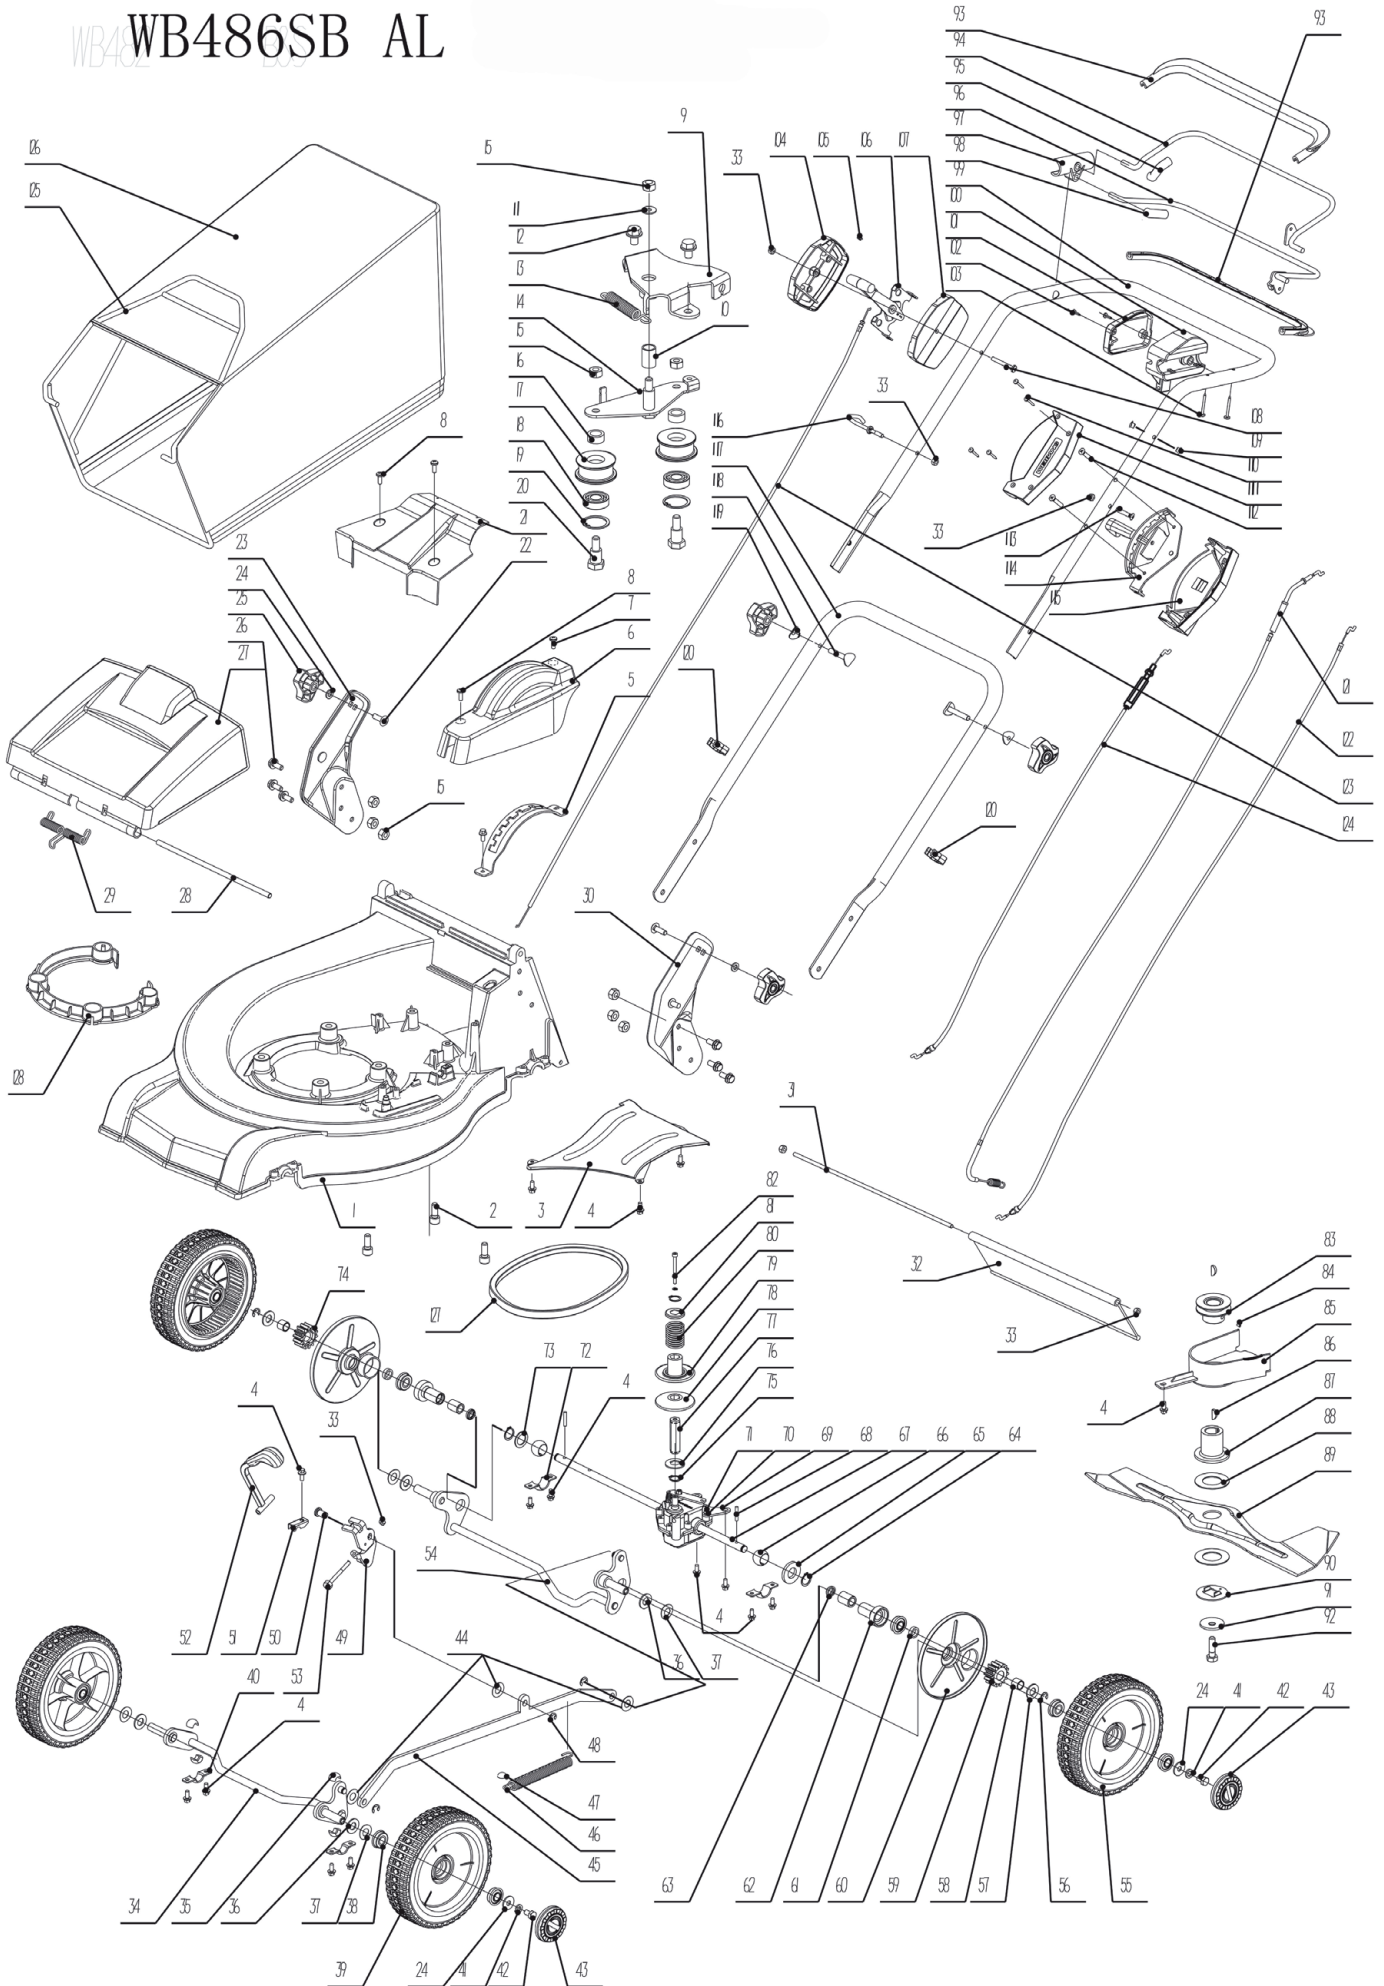

WB486SB AL

No.	ID zboží	Název
1	4820101001	Šasi
2	0103010025	Šroub
3	4820103010	Plastový kryt
4	4820104010	Šroub
5	4820105010	Hřeben centr. nastavení
6	4820107010	Kryt hřebene
7	4820106010	Šroub
8	4820122010	Šroub
9	4820109010	Držák
10	4820112010	Mezikus
11	0302008000	Podložka
12	4820113010	Šroub
13	4820114010	Pružina
14	4820115010	Držák kladky
15	0202008000	Matice
16	4820118010	Pozdro kladky
17	4820119010	Kladka
18	6001-2RZ	Ložisko kladky
19	0901028000	Podložka
20	4820120010	Šroub
21	4820121010	Vrchní kryt řemene
22	4510513010	Šroub
23	4820125010	Pravý držák madla
24	0301008000	Podložka
25	4820541010	Plastová matice
26	0102008016	Šroub
27	4820126010	Plastový kryt koše
28	4820127010	Hřídel krytu koše
29	4820128010	Pružina
30	4820123010	Levý držák madla
31	5020117010	Hřídel
32	4510111030	Plastový kryt
33	0202006000	Matice
34	4820201010	Přední náprava
35	5310209010	Ložisko
36	5310210010	Podložka
37	5310211010	Podložka
38	5310213010	Ložisko
39	4820209010	Přední kolo
40	4820208010	Pouzdro ložiska
41	0401008000	Podložka