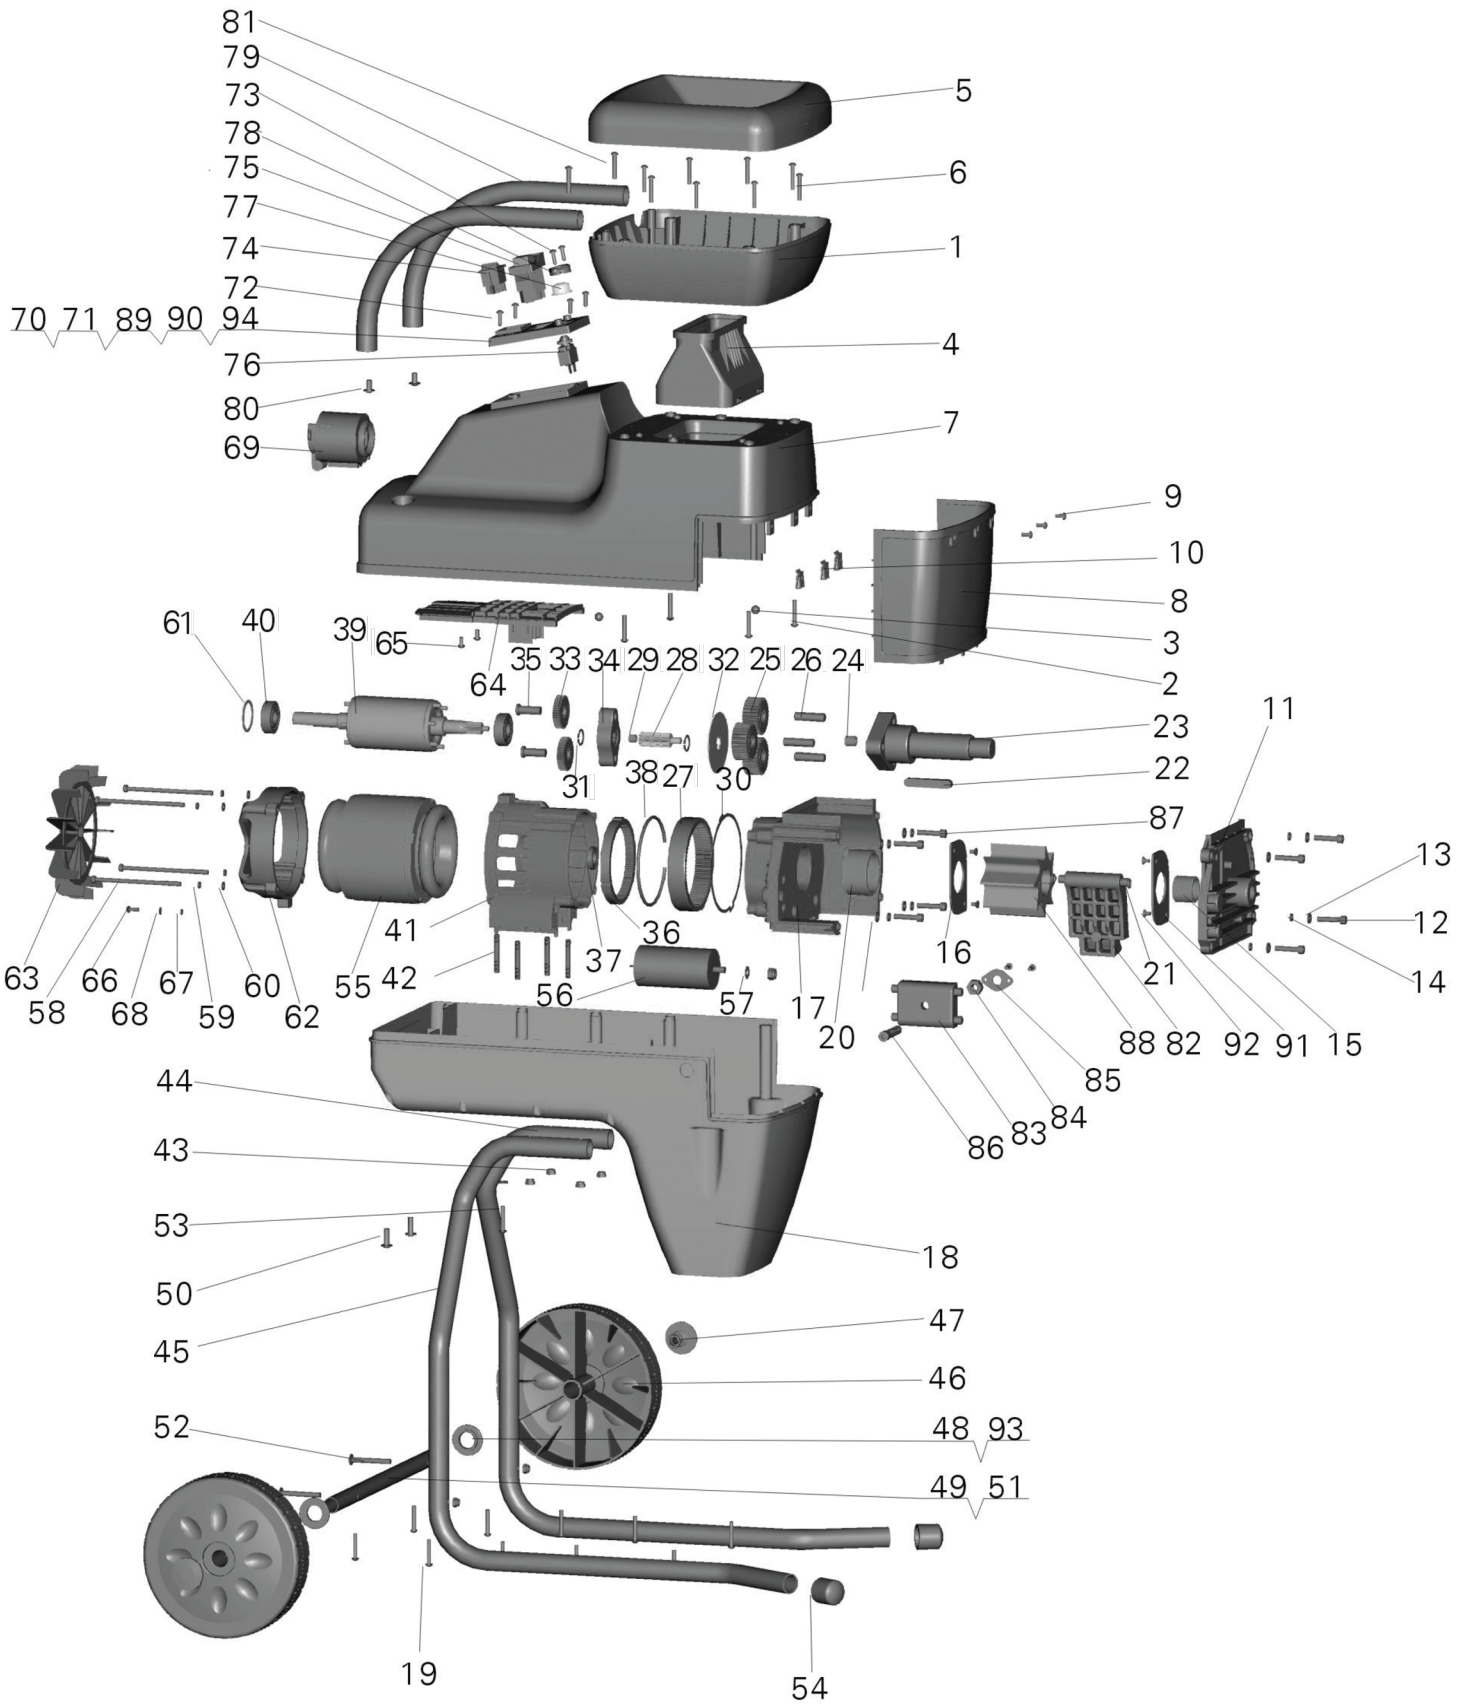

# VeGA LSG2500

No.	ID zboží	název
1	50LSG2500V001	Násypka spodní
2	50LSG2500V002	Šroub
3	50LSG2500V003	Podložka
4	50LSG2500V004	Průchodka
5	50LSG2500V005	Přední kryt
6	50LSG2500V006	Šroub
7	50LSG2500V007	Plastový kryt
8	50LSG2500V008	Přední kryt
9	50LSG2500V009	Šroub
10	50LSG2500V010	Závitová sponka
11	50LSG2500V011	Příruba
12	50LSG2500V012	Šroub
13	50LSG2500V013	Podložka
14	50LSG2500V014	Podložka
15	50LSG2500V015	Pouzdro
16	50LSG2500V016	Těsnění
17	50LSG2512V030	Skříň převodovky
18	50LSG2500V018	Plastový kryt
19	50LSG2500V019	Šroub
20	50LSG2512V026	Průchopka
21	50LSG2500V021	Osička vodička
22	50LSG2512V034	Pero - klínek
23	50LSG2500V023	Hřídel 2500, 2512
24	50LSG2512V032	Váleček větší
25	50LSG2500V025	Soukolí
26	50LSG2512V031	Čep
27	50LSG2500V027	Objímka
28	50LSG2512V039	Pastorek
29	50LSG2512V040	Váleček menší
30	50LSG2500V030	Plastový kroužek
31	50LSG2512V042	Seger. pojistka
32	50LSG2500V032	Talíř
33	50LSG2512V043	Ozubené kolo
34	50LSG2512V041	Ozubení vnitřní
35	50LSG2512V044	Kolík hřídele
36	50LSG2500V036	Část převodovky
37	50LSG2500V037	Těsnění
38	50LSG2500V038	Plastový kroužek
39	50LSG2512V095	Rotor
40	50LSG2512V096	Ložisko
41	50LSG2500V041	Skříň převodovky
42	50LSG2500V042	Šroub
43	50LSG2500V043	Matice
44	50LSG2500V044	Stojna levá
45	50LSG2500V045	Stojna pravá
46	50LSG2500V046	Kolo
47	50LSG2500V047	Krytka kola
48	50LSG2500V048	Plastová podložka