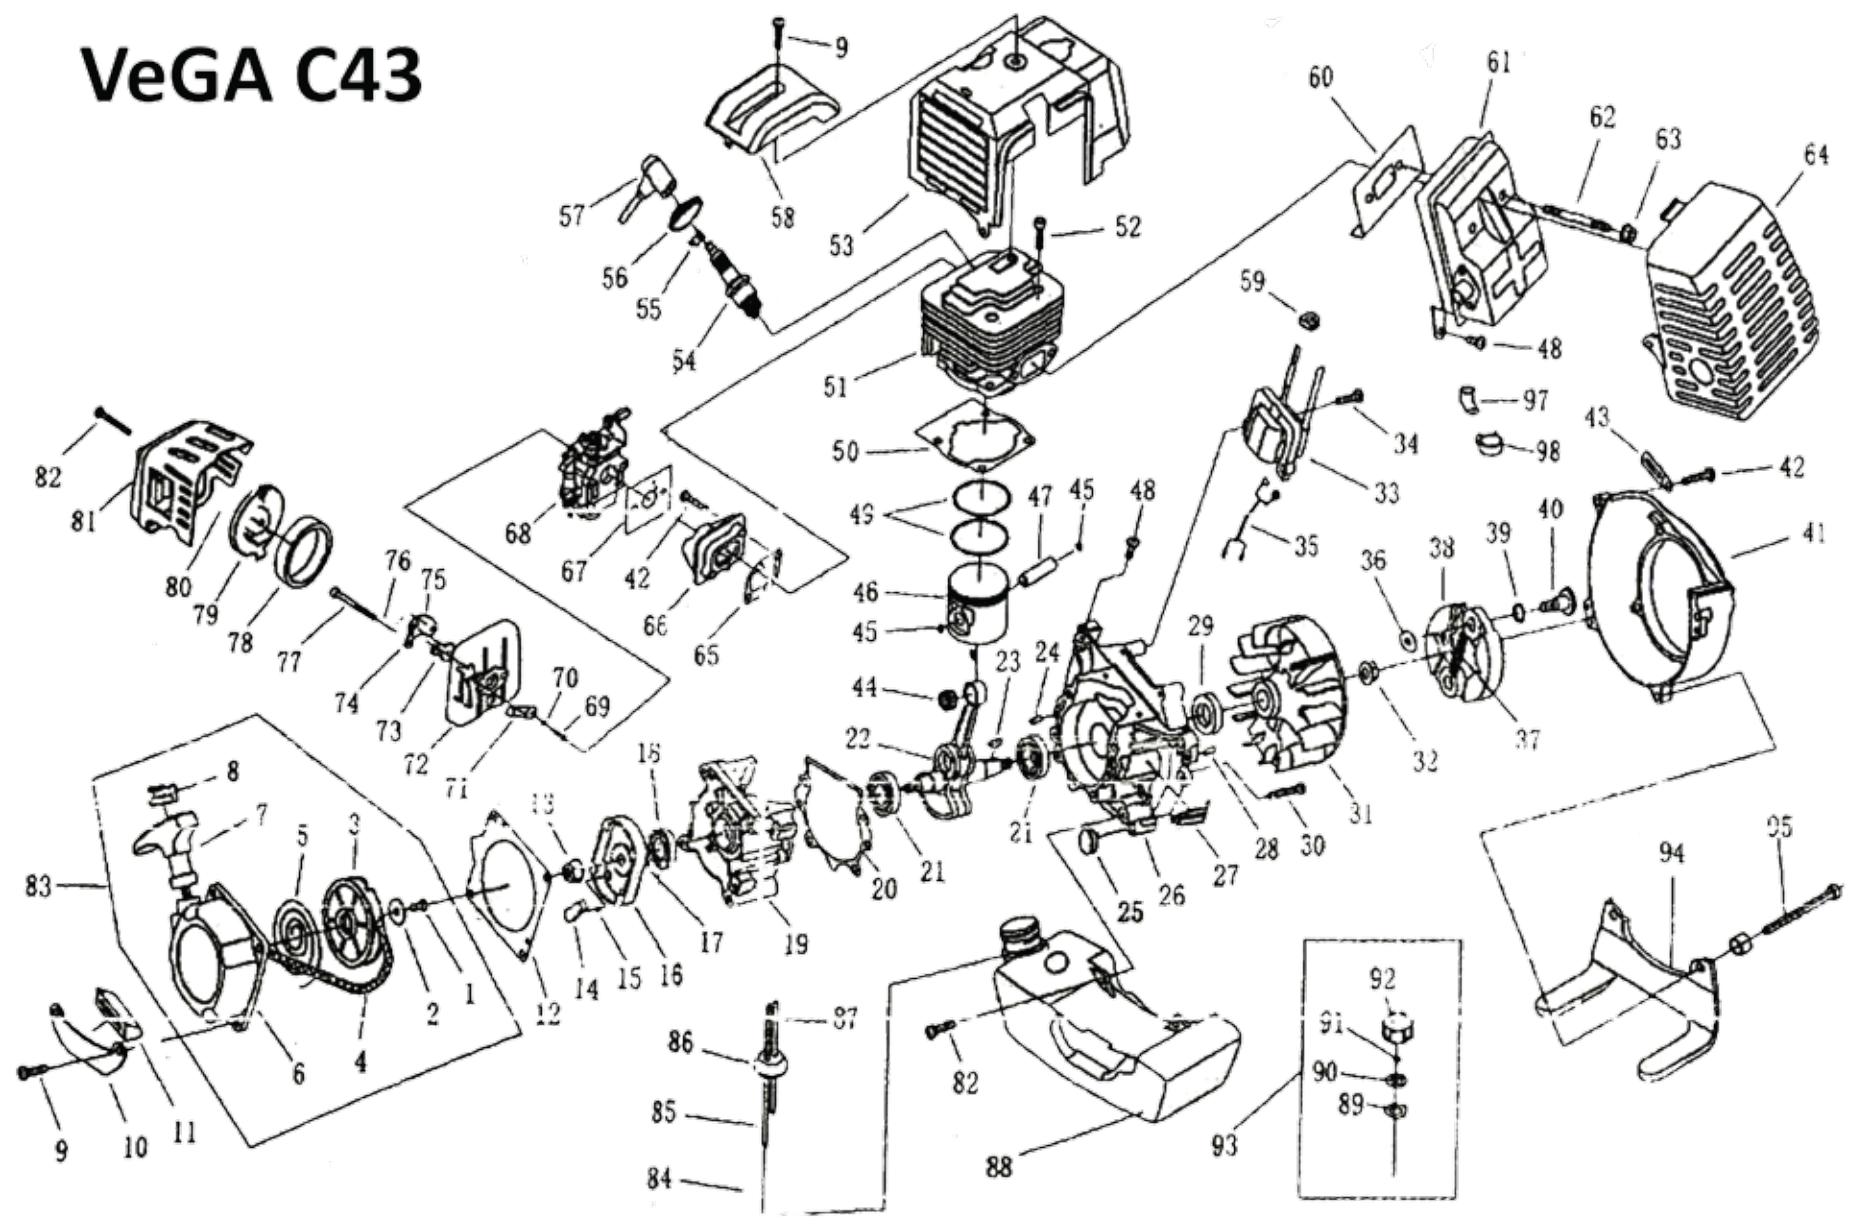

VeGA C43

No.	Obj. číslo	Název
1	50C43M001	Šroub
2	50C43M002	Podložka
3	50C43M003	Cívka
4	50C43M004	Start. lanko
5	50C43M005	Pružina
6	50C43M006	Miska kladky
7	50C43M007	Táhlo
8	50C43M008	Pojistka
9	50C43M009	Šroub
10	50C43M010	Opěrka
11	50C43M011	Kryt opěrky
12	50C43M012	Těsnění
13	50C43M013	Matice
14	50C43M014	Páčka unašeče
15	50C43M015	Pérko unašeče
16	50C43M016	Unašeč (obdélník)
	50C43MY16	Unašeč (kruhový)
17	50C43M017	Segeberovka
18	50C43M018	Gufero
19	50C43M019	Blok motoru
20	50C43M020	Těsnění
21	50C43M021	Ložisko klik. hřídele
22	50C43M022	Kliková hřídel
23	50C43M023	Klínek ventilátoru
24	50C43M024	Čep
25	50C43M025	Zátka
26	50C43M026	Blok motoru
27	50C43M027	Krytka
28	50C43M028	Čep
29	50C43M029	Gufero
30	50C43M030	Šroub
31	50C43M031	Elektromagnet - setr.
32	50C43M032	Matice
33	50C43M033	Elektromagnetická cívka
34	50C43M034	Šroub
35	50C43M035	Kabel spínače
36	50C43M036	Podložka
37	50C43M037	Pružina spojky
38	50C43M038	Lamela spojky
	50C43M038X	Spojka komplet
39	50C43M039	Podložka
40	50C43M040	Šroub spojky
41	50C43M041	Kryt motoru
42	50C43M042	Šroub
43	50C43M043	Spojovací plech
44	50C43M044	Jehlové ložisko klik. hřídele
45	50C43M045	Závlačka čepu pístu
46	50C43M046	Píst
47	50C43M047	Pístní čep
48	50C43M048	Šroub
49	50C43M049	Pístní kroužky - set
50	50C43M050	Těsnění
51	50C43M051	Válec