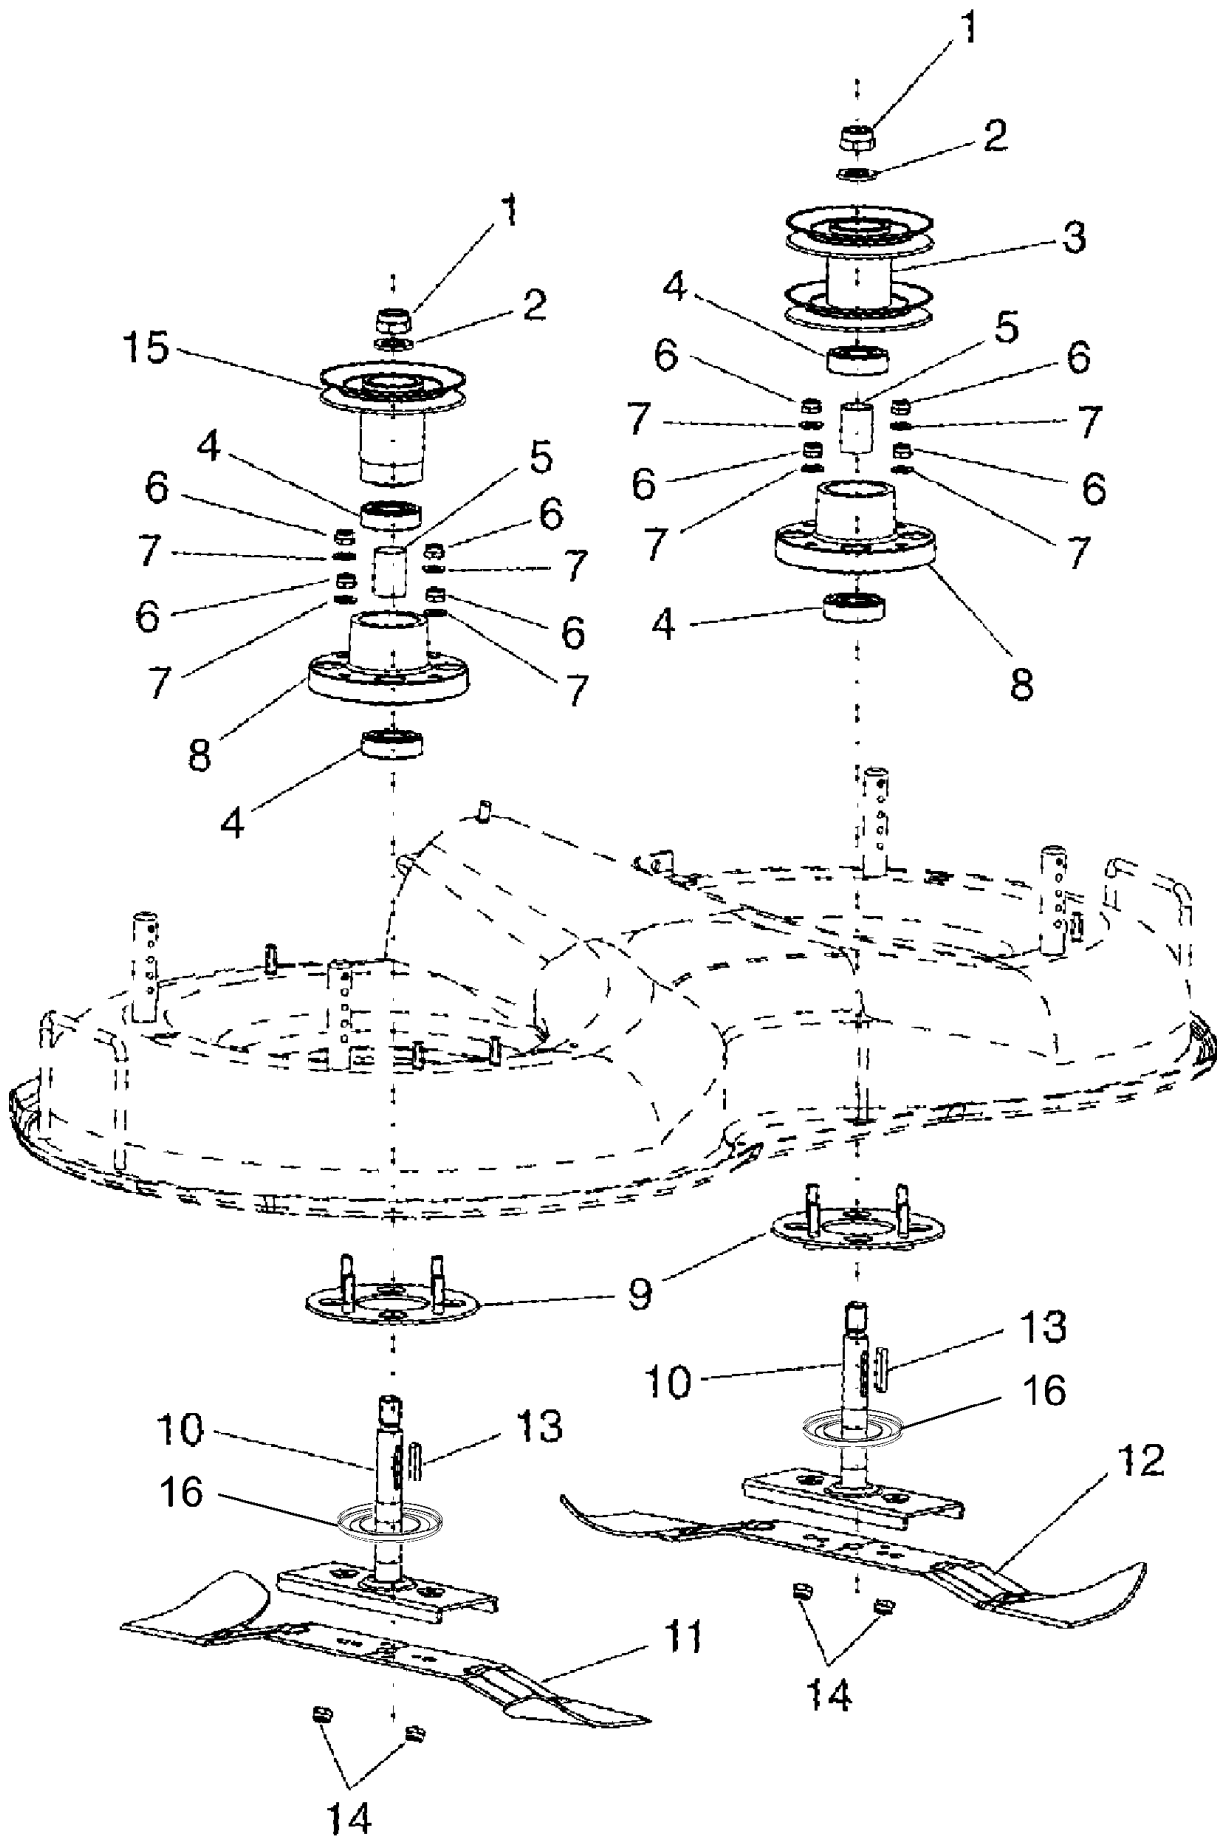

Tavola Gear box axle

Rif.Ni	Qtà	Codice articolo	Descrizione
1	2	P1070027	STOP RING
2	1	P3100241ZB	ROD
3	1	P5010125	BRAKE CABLE
4	2	P2060006	TIRE RIM
5	2	P2020474	TIRE
6	2	P1050036	NUT
7	2	P3040744ZB	SPACER
8	2	P5040010	CLAMP
9	1	P4010837ZB	PLATE
10	1	P5100012	PIPE FITTING
11	6	P1020117	WASHER
12	1	P4010832ZB	SQUARE
13	1	P1060005	STARLOCK
14	1	P5060049	PLUG
15	1	P2090058	TRANSMISSION
16	1	P3090153VE	TUBE
17	2	P5060036	TIRE VALVE
18	1	P1010120	SCREW
19	4	P1010101	SCREW
20	1	P1010156	SCREW
21	1	P1010187	SCREW
22	1	P2100003	SHOCK ABSORBER
23	1	P3010061	BELT
24	1	P5040011	CLAMP
25	1	P1010172	SCREW
26	1	1050002A1	NUT
27	1	P1020055	WASHER
28	4	P1020154	WASHER
29	2	P4010782	WHEELCAP

Tavola Mower deck

Rif.Ni	Qtà	Codice articolo	Descrizione
1	3	P1050036	NUT
2	1	1020009A1	WASHER
3	2	P2020485	FITTING WASHOUT
4	1	P3010039	BELT
5	1	P3010050	BELT
6	1	P2020488	MOWER DECK COVER
7	4	P1050023	NUT
8	1	P2020472	GRASS OUTPUT
9	1	P3060162VE	MOWER DECK BODY
10	2	P1010340	SCREW
11	2	P5140936	DECAL DANGER
12	4	P1010373	SCREW
13	2	P3170041	O-RING
14	2	1020014A1	WASHER
15	4	P1080038	PIN
16	2	P5140967	HOC DECAL

Tavola Blade assembly

Rif.Ni	Qtà	Codice articolo	Descrizione
1	2	P1050041	HEX NUT
2	2	P1020121	WASHER
3	1	P3090042ZB	LEFT BLADE PULLEY
4	4	P3030040	BEARING
5	2	P3040620ZB	SPACER HOSE
6	8	P1050036	NUT
7	8	1020014A1	WASHER
8	2	P3040528	COLLAR
9	2	P3060372VE	FLANGE
10	2	P3090118BR	BLADE SUPPORT
11	1	P4050042VE	RIGHT BLADE
12	1	P4050047VE	BLADE
13	2	P1090023	TAB
14	4	P1050012	NUT
15	1	P3060230ZB	RIGHT BLADE PULLEY
16	2	P4010986ZB	BEARING PROTECTION

Tavola Belt tightening pulley

Rif.Ni	Qtà	Codice articolo	Descrizione
1	3	P1010339	SCREW
2	1	2020372	PLUG
3	1	P3090041ZB	PULLEY
4	1	P1070017	CIRCLIP
5	2	P3030040	BEARING
6	1	P1070023	CIRCLIP
7	1	P3090037ZB	BELT TIGHTENER
8	3	P1020123	WASHER
9	3	P1050010	NUT
10	4	P1010008	NUT
11	7	P1050036	NUT
13	2	P1070024	SEEGER
14	2	P4060003	PULLEY
15	1	P3090083ZB	SUPPORT
16	7	1020014A1	WASHER
17	4	P1010141	SCREW
18	1	P3090082ZB	PLATE
19	1	P3090084ZB	SUPPORT