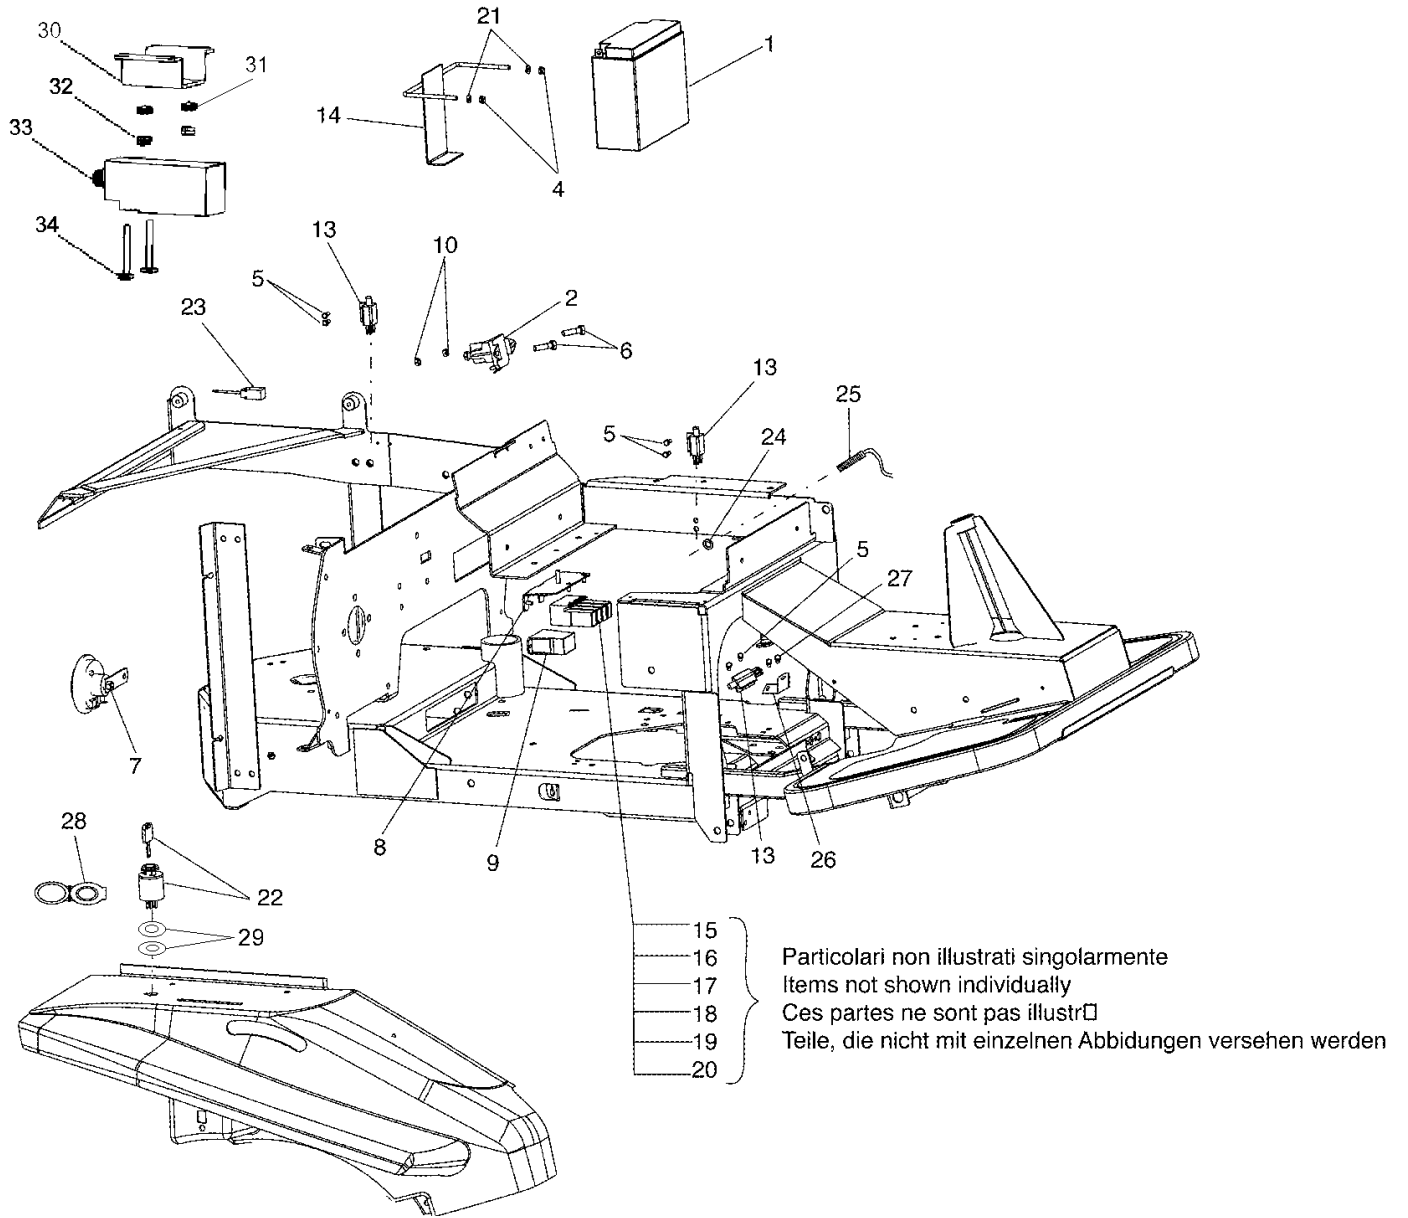

Tavola PTO assembly

Rif.Ni	Qtà	Codice articolo	Descrizione
1	1	P3040538BR	PULLEY SHAFT
2	2	P1010292	SCREW
3	2	P1010219	SCREW
4	1	1010003A1	SCREW
5	4	P1010156	SCREW
6	1	P1010282	SCREW
7	1	P1010370	SCREW
8	2	P1010344	SCREW
9	1	P4010551ZB	SQUARE
10	1	P3100193ZB	PULLEY BRAKE ROD
11	2	P1070024	SEEGER
12	1	P1030009	BUSHING
13	6	P1030010	BUSHING
14	1	P1070025	CIRCLIP
15	2	P1020169	WASHER
16	1	P1020095ZT	WASHER
17	1	1020014A1	WASHER
18	4	P1020117	WASHER
19	1	P1020128	SPRING WASHER
20	5	P1020151	WASHER
21	1	P3060156ZB	PULLEY
22	1	P3060189	PULLEY
23	1	P3060190	PULLEY
24	1	P3090100ZB	PULLEY COVER
25	2	P3040535ZB	PULLEY STUD
26	1	P3010052	BELT
27	2	P3010044	BELT
28	1	P1090017	SPLIT
29	2	P3030041	BEARING
30	4	P1050010	NUT
31	4	1050002A1	NUT
32	1	P1050036	NUT
33	1	P3040487ZB	BUSHING
34	1	P3040612ZB	STUD
35	1	P3170042	PULLEY BRAKE
36	1	P3040482ZB	PIN
37	2	P3040486ZB	STUD
38	1	P3020082	SPRING
39	1	P4020322ZB	PULLEY BRAKE BAR
40	1	P3090056ZB	LEVER
41	1	P3020052	SPRING
42	1	P1090025	SPLIT
43	1	P3090055ZB	PLATE
44	2	P1010320	SCREW
45	2	P3040704ZB	WASHER
46	1	P4010700VE	COVER
47	2	P1010355	SCREW
48	2	P1020055	WASHER

Tavola Deck lift system

Rif.Ni	Qtà	Codice articolo	Descrizione
1	4	P1030009	BUSHING
2	2	P3090138ZB	DECK BRACKET RIGHT
3	2	P3040616ZB	RUDDER BAR SLEEVE
4	2	P2030001	CLIP
5	2	P1050010	NUT
6	2	1050003A1	NUT
7	4	P1050036	NUT
8	2	P3040517ZB	BRACKET SPACER
10	1	P3060365ZB	PEDAL ASSY
11	1	P3020118ZB	SPRING
12	1	P3020122ZB	SPRING LEFT BRACKET
13	4	P1110004	CIRCLIP
14	2	P3040496ZB	PIVOT
15	2	P4010755ZB	PLATE
16	2	P4010537ZB	BAR DECK LIFT
17	2	P1020187	WASHER
19	2	P1020151	WASHER
20	4	P1020095	WASHER
21	2	P1010382ZB	SCREW
22	2	P1010116	SCREW
23	4	P1010156	SCREW
24	2	P1060019	SPLIT PIN
25	2	P1080039ZB	HOOK
26	1	P3020121ZB	RIGHT SPRING