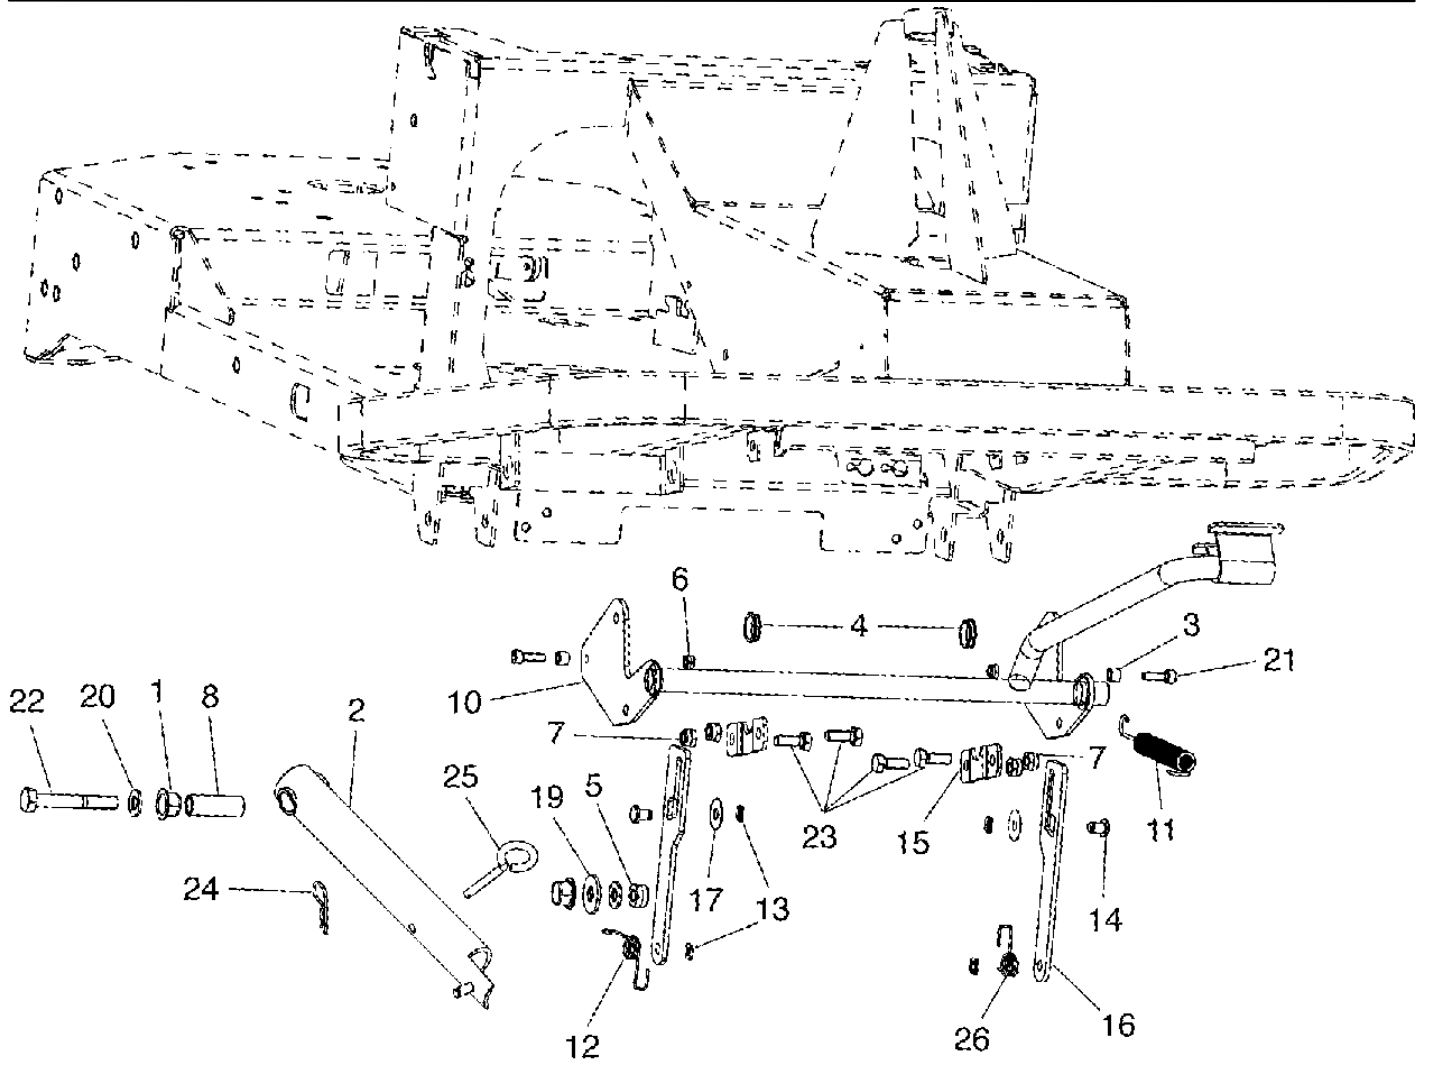

Tavola PTO assembly

Rif.Ni	Qtà	Codice articolo	Descrizione
1	1	P3040538BR	PULLEY SHAFT
2	2	P1010292	SCREW
3	2	P1010219	SCREW
4	1	1010003A1	SCREW
5	4	P1010156	SCREW
6	1	P1010282	SCREW
7	1	P1010370	SCREW
8	2	P1010344	SCREW
9	1	P4010551ZB	SQUARE
10	1	P3100193ZB	PULLEY BRAKE ROD
11	2	P1070024	SEEGER
12	1	P1030009	BUSHING
13	6	P1030010	BUSHING
14	1	P1070025	CIRCLIP
15	2	P1020169	WASHER
16	1	P1020095ZT	WASHER
17	1	1020014A1	WASHER
18	4	P1020117	WASHER
19	1	P1020128	SPRING WASHER
20	5	P1020151	WASHER
21	1	P3060156ZB	PULLEY
22	1	P3060189	PULLEY
23	1	P3060190	PULLEY
24	1	P3090100ZB	PULLEY COVER
25	2	P3040535ZB	PULLEY STUD
26	1	P3010052	BELT
27	2	P3010044	BELT
28	1	P1090017	SPLIT
29	2	P3030041	BEARING
30	4	P1050010	NUT
31	4	1050002A1	NUT
32	1	P1050036	NUT
33	1	P3040487ZB	BUSHING
34	1	P3040612ZB	STUD
35	1	P3170042	PULLEY BRAKE
36	1	P3040482ZB	PIN
37	2	P3040486ZB	STUD
38	1	P3020082	SPRING
39	1	P4020322ZB	PULLEY BRAKE BAR
40	1	P3090056ZB	LEVER
41	1	P3020052	SPRING
42	1	P1090025	SPLIT
43	1	P3090055ZB	PLATE
44	2	P1010320	SCREW
45	2	P3040704ZB	WASHER
46	1	P4010700VE	COVER
47	2	P1010355	SCREW
48	2	P1020055	WASHER

Tavola		Frame	
Rif.Ni	Qtà	Codice articolo	Descrizione
1	1	P3090141VE	MAINFRAME
2	6	P1020148	WASHER
3	2	P4010520VE	ANGLE BAR
4	1	P3090049ZB	LOCK PLATE LEFT
5	4	P3030056	BEARING
6	1	P3090069VE	CENTRAL PLATE
7	1	P3090697ZB	MUFFLER COVER
8	4	P3040515	WASHER
9	16	P1020117	WASHER
10	4	1020008A1	SPRING WASHER
11	1	P3090149VE	UPPER FRAME
12	2	P1010355	SCREW
13	16	P1010156	SCREW
14	4	P1010304	SCREW
15	1	P3090050ZB	LOCK PLATE RIGHT
16	4	P1010066	SCREW
17	1	P4010783VE	PULL ROD