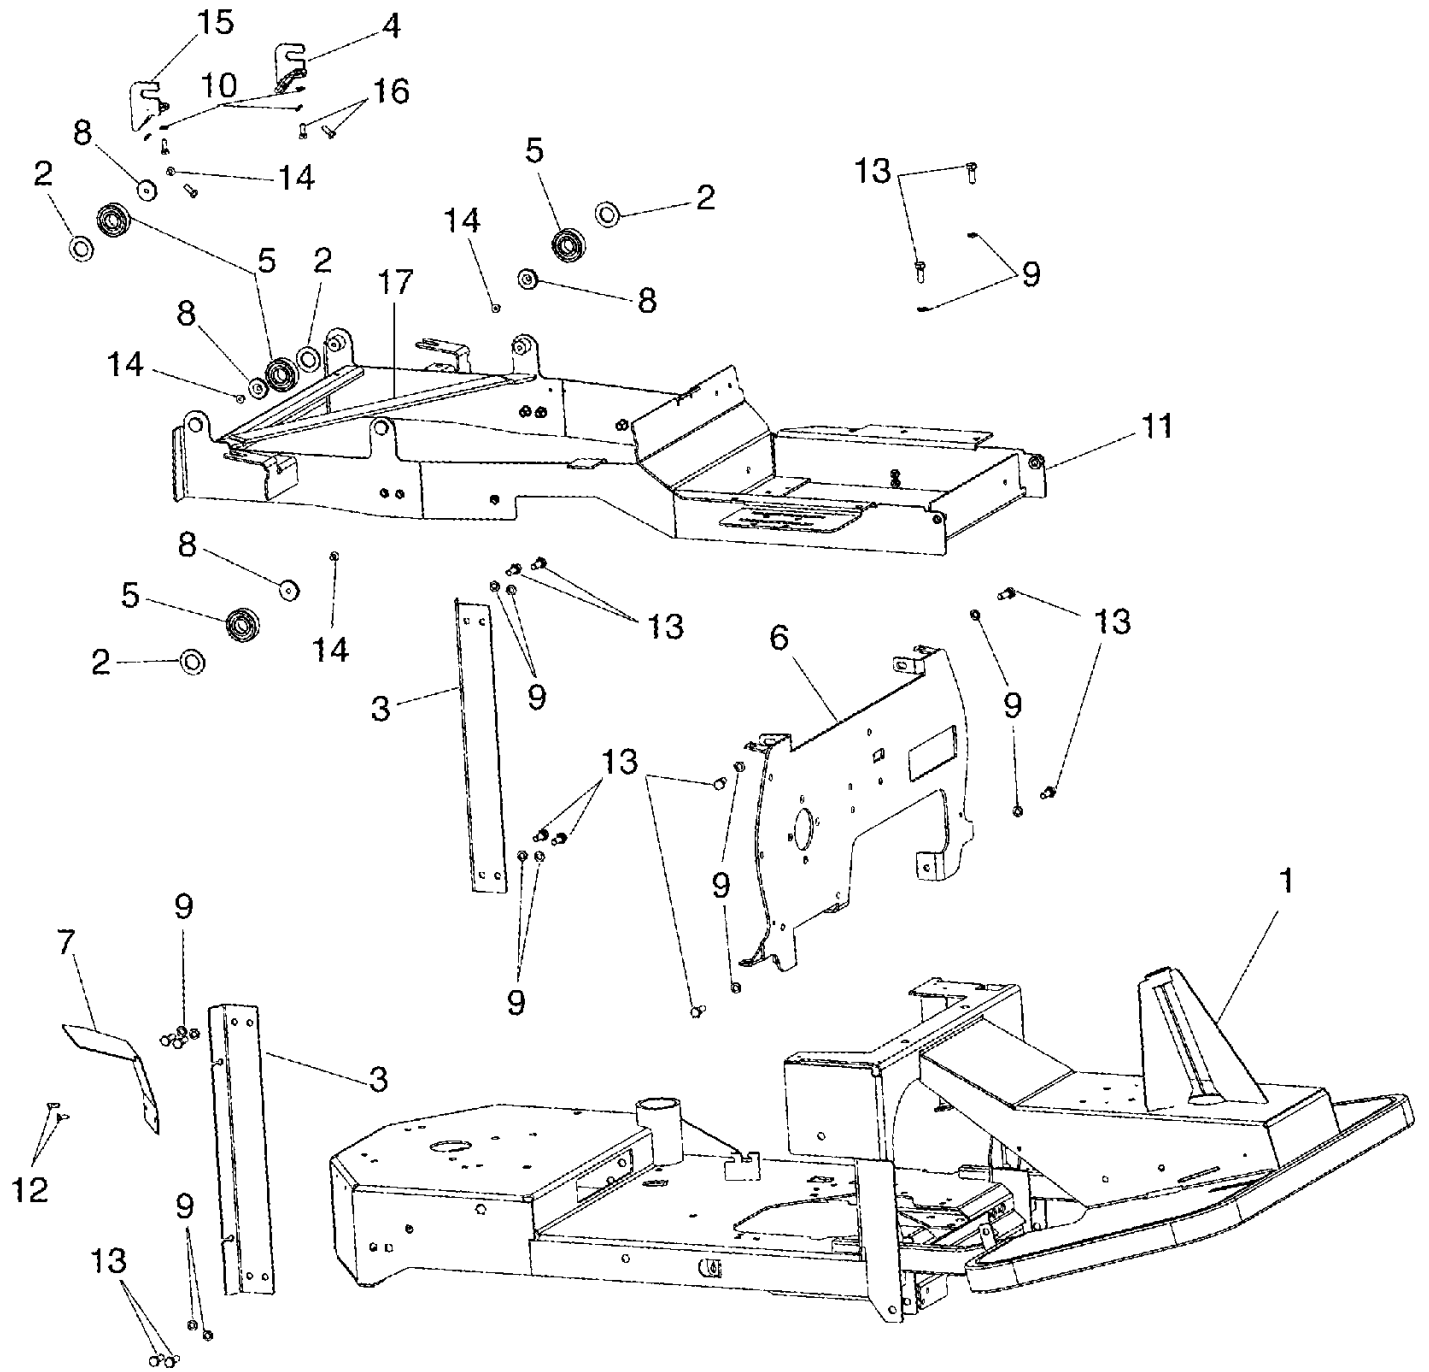

Tavola Mower deck frame

Rif.Ni	Qtà	Codice articolo	Descrizione
1	2	P3090038ZB	BRACKET
2	4	P1030009	BUSHING
3	1	P3040623	BUSHING
4	1	P1010447	SCREW
5	2	P2060010	TIRE RIM
6	2	P2070007	TIRE
7	4	P1060021	SPLIT PIN
8	8	P3040651ZB	SPACER
9	1	P2020491	SPACER
10	1	P2020490	SPACER
11	1	P3090053ZB	LOCK BAR
12	1	P3020074ZB	SPRING
13	2	P1020129	WASHER
14	3	P1020148	WASHER
15	2	P1020150	WASHER
16	2	P1020177	WASHER
17	2	P1070019	CIRCLIP
18	2	P1070017	CIRCLIP
19	2	P4010590ZB	FRAME SQUARE
20	2	P2020372	HUB CAP
21	1	P3090139VE	MOWER DECK FRAME
22	2	P1010280	SCREW
23	4	P1010330	SCREW
24	2	P2070006	AIR TUBE
25	2	P5060045	TIRE VALVE
26	4	P3030059	BUSHING
27	2	P3030060	BEARING
28	2	P2080019	WHEEL
29	1	P5140928	DECAL PADLOCK
30	1	P5140933	CUTTING HEIGHT DECAL

Tavola PTO assembly

Rif.Ni	Qtà	Codice articolo	Descrizione
1	1	P3040538BR	PULLEY SHAFT
2	2	P1010292	SCREW
3	2	P1010219	SCREW
4	1	1010003A1	SCREW
5	4	P1010156	SCREW
6	1	P1010282	SCREW
7	1	P1010370	SCREW
8	2	P1010344	SCREW
9	1	P4010551ZB	SQUARE
10	1	P3100193ZB	PULLEY BRAKE ROD
11	2	P1070024	SEEGER
12	1	P1030009	BUSHING
13	6	P1030010	BUSHING
14	1	P1070025	CIRCLIP
15	2	P1020169	WASHER
16	1	P1020095ZT	WASHER
17	1	1020014A1	WASHER
18	4	P1020117	WASHER
19	1	P1020128	SPRING WASHER
20	5	P1020151	WASHER
21	1	P3060156ZB	PULLEY
22	1	P3060189	PULLEY
23	1	P3060190	PULLEY
24	1	P3090100ZB	PULLEY COVER
25	2	P3040535ZB	PULLEY STUD
26	1	P3010052	BELT
27	2	P3010044	BELT
28	1	P1090017	SPLIT
29	2	P3030041	BEARING
30	4	P1050010	NUT
31	4	1050002A1	NUT
32	1	P1050036	NUT
33	1	P3040487ZB	BUSHING
34	1	P3040612ZB	STUD
35	1	P3170042	PULLEY BRAKE
36	1	P3040482ZB	PIN
37	2	P3040486ZB	STUD
38	1	P3020082	SPRING
39	1	P4020322ZB	PULLEY BRAKE BAR
40	1	P3090056ZB	LEVER
41	1	P3020052	SPRING
42	1	P1090025	SPLIT
43	1	P3090055ZB	PLATE
44	2	P1010320	SCREW
45	2	P3040704ZB	WASHER
46	1	P4010700VE	COVER
47	2	P1010355	SCREW
48	2	P1020055	WASHER