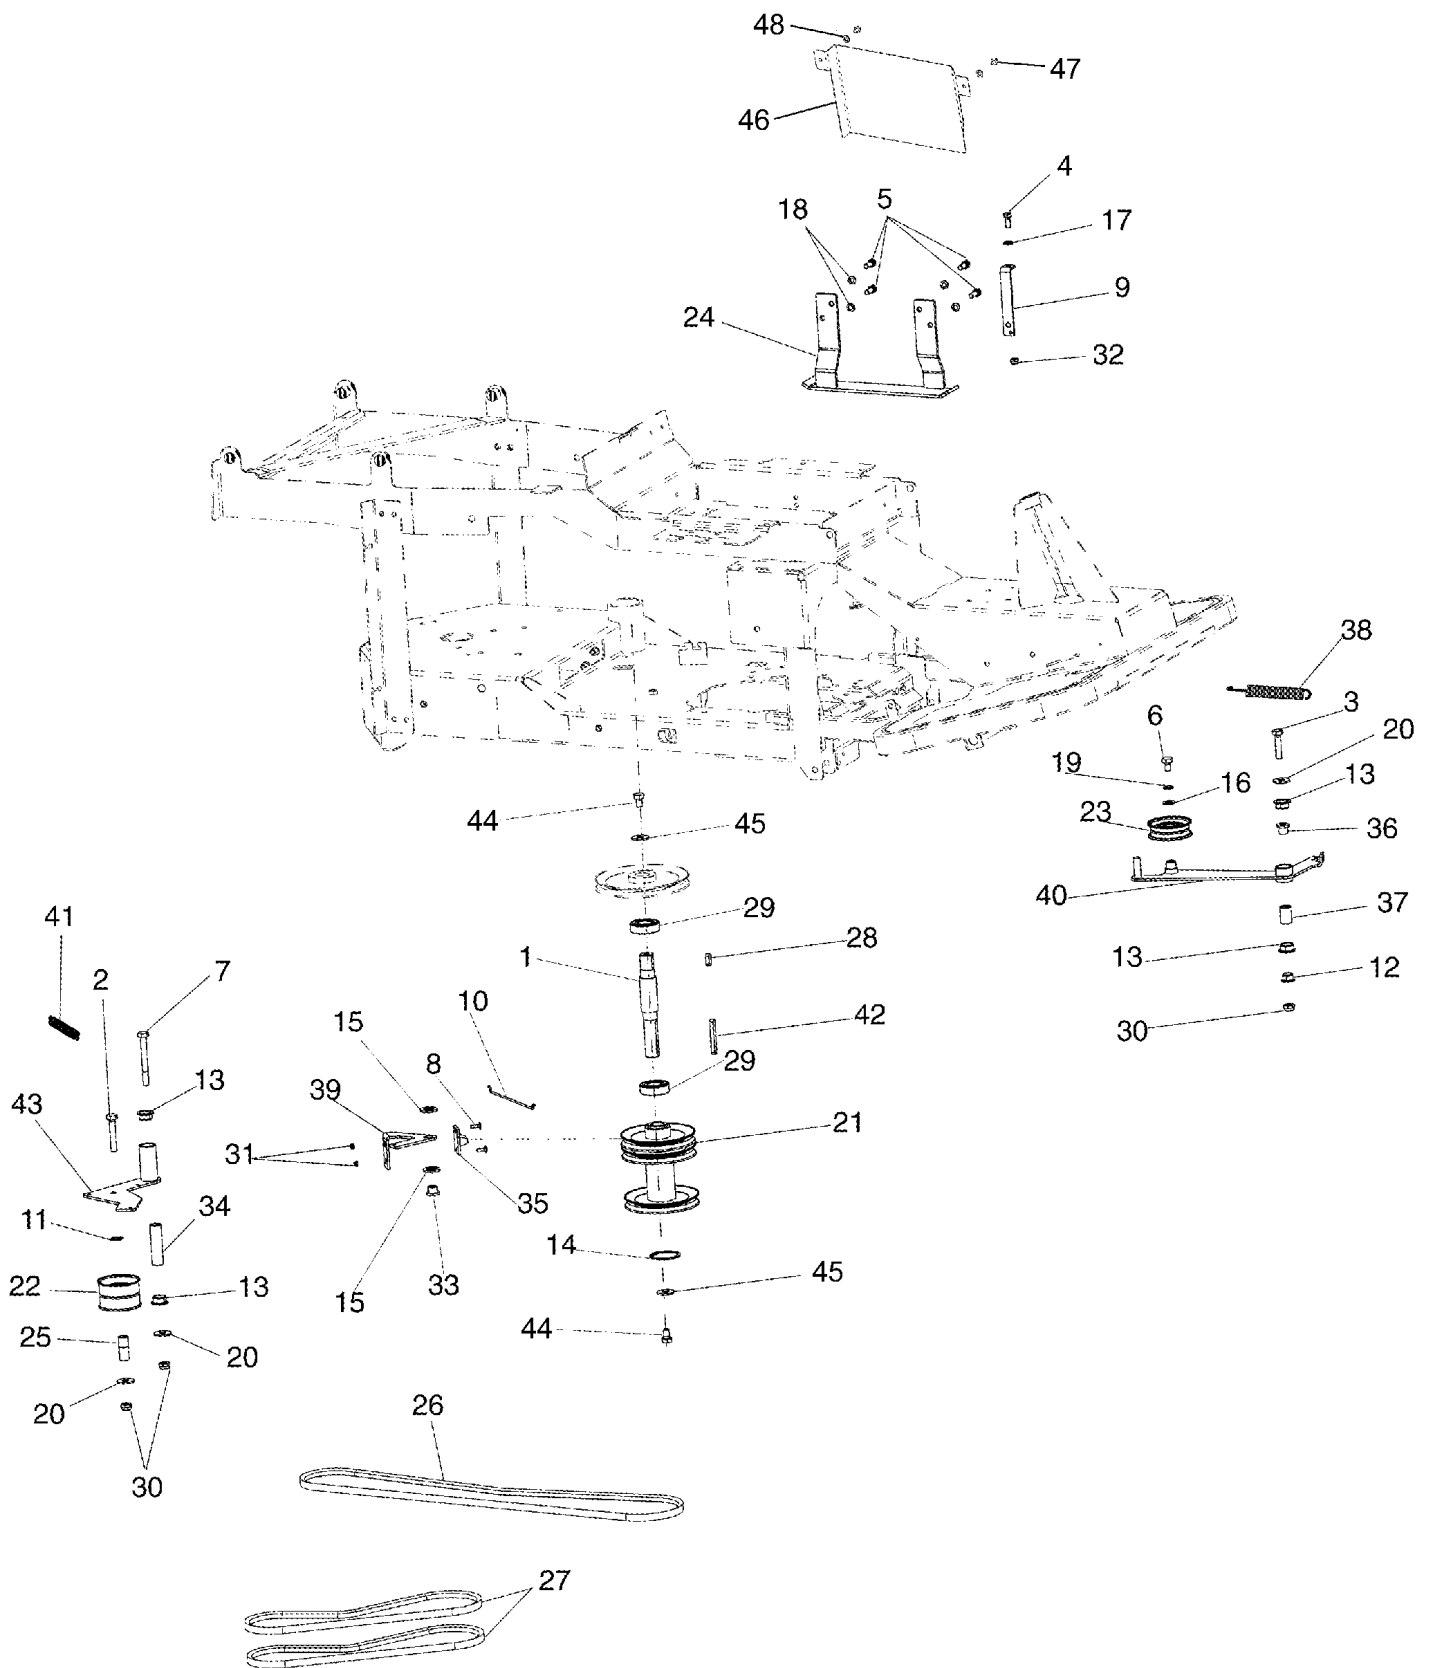

Tavola Rear axle

Rif.Ni	Qtà	Codice articolo	Descrizione
1	2	P1070027	STOP RING
2	1	P3060373VE	REAR AXLE
3	2	P4010776ZB	BAR
4	8	P1030010	BUSHING
5	1	P3040551ZB	ROTATION BUSHING
6	2	P2060009	TIRE RIM
7	2	P2020468	TIRE
8	4	P3030058	WHEEL BEARING
9	3	P1050010	NUT
10	2	1050003A1	NUT
11	2	P3040725ZT	NUT
12	2	P3040708	SPACER
13	4	P3040521ZB	SPACER
14	2	P4010701ZT	PLATE
15	2	P3060215ZB	WHEEL STUD
16	1	P4010780ZB	PLATE
17	1	P3090123ZB	PLATE
18	4	P1020056	WASHER
19	4	1020013A1	WASHER
20	1	P1020095	WASHER
21	3	P1020148	WASHER
22	1	P1070017	CIRCLIP
23	1	P3060370VE	REAR AXLE SUPPORT
24	2	P4010782	WHEELCAP
25	2	P3040592ZB	STEERING BAR
26	2	P5060044	TIRE VALVE
27	1	P1010363	SCREW
28	4	P1010278	SCREW
29	2	P1010203	SCREW
30	4	P1050030	NUT
31	4	P1040011	JOINT
32	2	P4010992ZB	PLATE
33	2	P1020134	WASHER
34	2	P1010282	SCREW

Tavola PTO assembly

Rif.Ni	Qtà	Codice articolo	Descrizione
1	1	P3040538BR	PULLEY SHAFT
2	2	P1010292	SCREW
3	2	P1010219	SCREW
4	1	1010003A1	SCREW
5	4	P1010156	SCREW
6	1	P1010282	SCREW
7	1	P1010370	SCREW
8	2	P1010344	SCREW
9	1	P4010551ZB	SQUARE
10	1	P3100193ZB	PULLEY BRAKE ROD
11	2	P1070024	SEEGER
12	1	P1030009	BUSHING
13	6	P1030010	BUSHING
14	1	P1070025	CIRCLIP
15	2	P1020169	WASHER
16	1	P1020095ZT	WASHER
17	1	1020014A1	WASHER
18	4	P1020117	WASHER
19	1	P1020128	SPRING WASHER
20	5	P1020151	WASHER
21	1	P3060156ZB	PULLEY
22	1	P3060189	PULLEY
23	1	P3060190	PULLEY
24	1	P3090100ZB	PULLEY COVER
25	2	P3040535ZB	PULLEY STUD
26	1	P3010052	BELT
27	2	P3010044	BELT
28	1	P1090017	SPLIT
29	2	P3030041	BEARING
30	4	P1050010	NUT
31	4	1050002A1	NUT
32	1	P1050036	NUT
33	1	P3040487ZB	BUSHING
34	1	P3040612ZB	STUD
35	1	P3170042	PULLEY BRAKE
36	1	P3040482ZB	PIN
37	2	P3040486ZB	STUD
38	1	P3020082	SPRING
39	1	P4020322ZB	PULLEY BRAKE BAR
40	1	P3090056ZB	LEVER
41	1	P3020052	SPRING
42	1	P1090025	SPLIT
43	1	P3090055ZB	PLATE
44	2	P1010320	SCREW
45	2	P3040704ZB	WASHER
46	1	P4010700VE	COVER
47	2	P1010355	SCREW
48	2	P1020055	WASHER