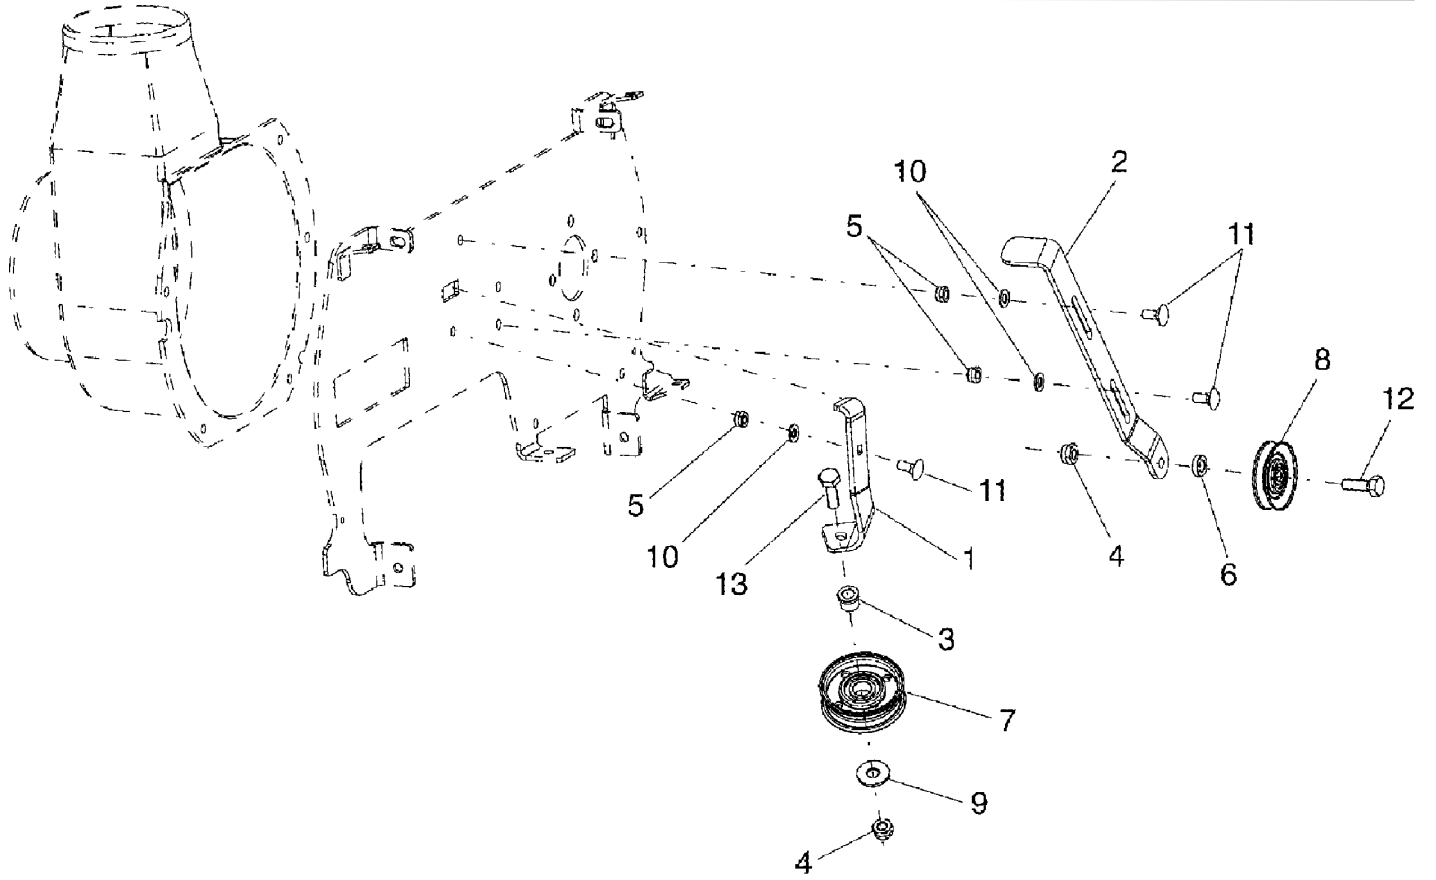

Tavola Gear box axle

Rif.Ni	Qtà	Codice articolo	Descrizione
1	2	P1070027	STOP RING
2	1	P3100241ZB	ROD
3	1	P5010125	BRAKE CABLE
4	2	P2060006	TIRE RIM
5	2	P2020474	TIRE
6	2	P1050036	NUT
7	2	P3040744ZB	SPACER
8	2	P5040010	CLAMP
9	1	P4010837ZB	PLATE
10	1	P5100012	PIPE FITTING
11	6	P1020117	WASHER
12	1	P4010832ZB	SQUARE
13	1	P1060005	STARLOCK
14	1	P5060049	PLUG
15	1	P2090058	TRANSMISSION
16	1	P3090153VE	TUBE
17	2	P5060036	TIRE VALVE
18	1	P1010120	SCREW
19	4	P1010101	SCREW
20	1	P1010156	SCREW
21	1	P1010187	SCREW
22	1	P2100003	SHOCK ABSORBER
23	1	P3010061	BELT
24	1	P5040011	CLAMP
25	1	P1010172	SCREW
26	1	1050002A1	NUT
27	1	P1020055	WASHER
28	4	P1020154	WASHER
29	2	P4010782	WHEELCAP

Tavola Belt tightening pulley

Rif.Ni	Qtà	Codice articolo	Descrizione
1	3	P1010339	SCREW
2	1	2020372	PLUG
3	1	P3090041ZB	PULLEY
4	1	P1070017	CIRCLIP
5	2	P3030040	BEARING
6	1	P1070023	CIRCLIP
7	1	P3090037ZB	BELT TIGHTENER
8	3	P1020123	WASHER
9	3	P1050010	NUT
10	4	P1010008	NUT
11	7	P1050036	NUT
13	2	P1070024	SEEGER
14	2	P4060003	PULLEY
15	1	P3090083ZB	SUPPORT
16	7	1020014A1	WASHER
17	4	P1010141	SCREW
18	1	P3090082ZB	PLATE
19	1	P3090084ZB	SUPPORT

Tavola Fan

Tavola Fan

Rif.Ni	Qtà	Codice articolo	Descrizione
1	1	P3090047BI	FAN
2	1	P3010049	BELT
3	1	P2020467	FAN COVER
4	2	P3030040	BEARING
5	1	P1050041	HEX NUT
6	5	P1050036	NUT
7	2	P3040625ZB	SPACER
8	1	P1090022	WOODRUFF KEY
9	1	P3040522ZB	PULLEY HUB
10	1	P3090069VE	CENTRAL PLATE
11	1	P3060168ZB	PULLEY
12	5	1020014A1	WASHER
13	1	P1020121	WASHER
14	1	P3040727	DISCHARGE HOSE, FAN SIDE
15	5	P1010110	SCREW
16	1	P3060177	PULLEY
17	1	P3000060	HOSE
18	1	P3040726	DISCHARGE HOSE, DECK SIDE
19	1	P5040012	CLAMP

Tavola Belt tightening fan

Rif.Ni	Qtà	Codice articolo	Descrizione
1	1	P4010548ZB	PLATE
2	1	P4010553ZB	BELT TIGHTNER PLATE
3	1	P3040539ZB	BUSHING
4	2	P1050010	NUT
5	3	P1050036	NUT
6	1	P3040502ZB	SPACER
7	1	P3060190	PULLEY
8	1	P3010042	PULLEY
9	1	P1020151	WASHER
10	3	1020014A1	WASHER
11	3	P1010141	SCREW
12	1	P1010303	SCREW
13	1	P1010308	SCREW