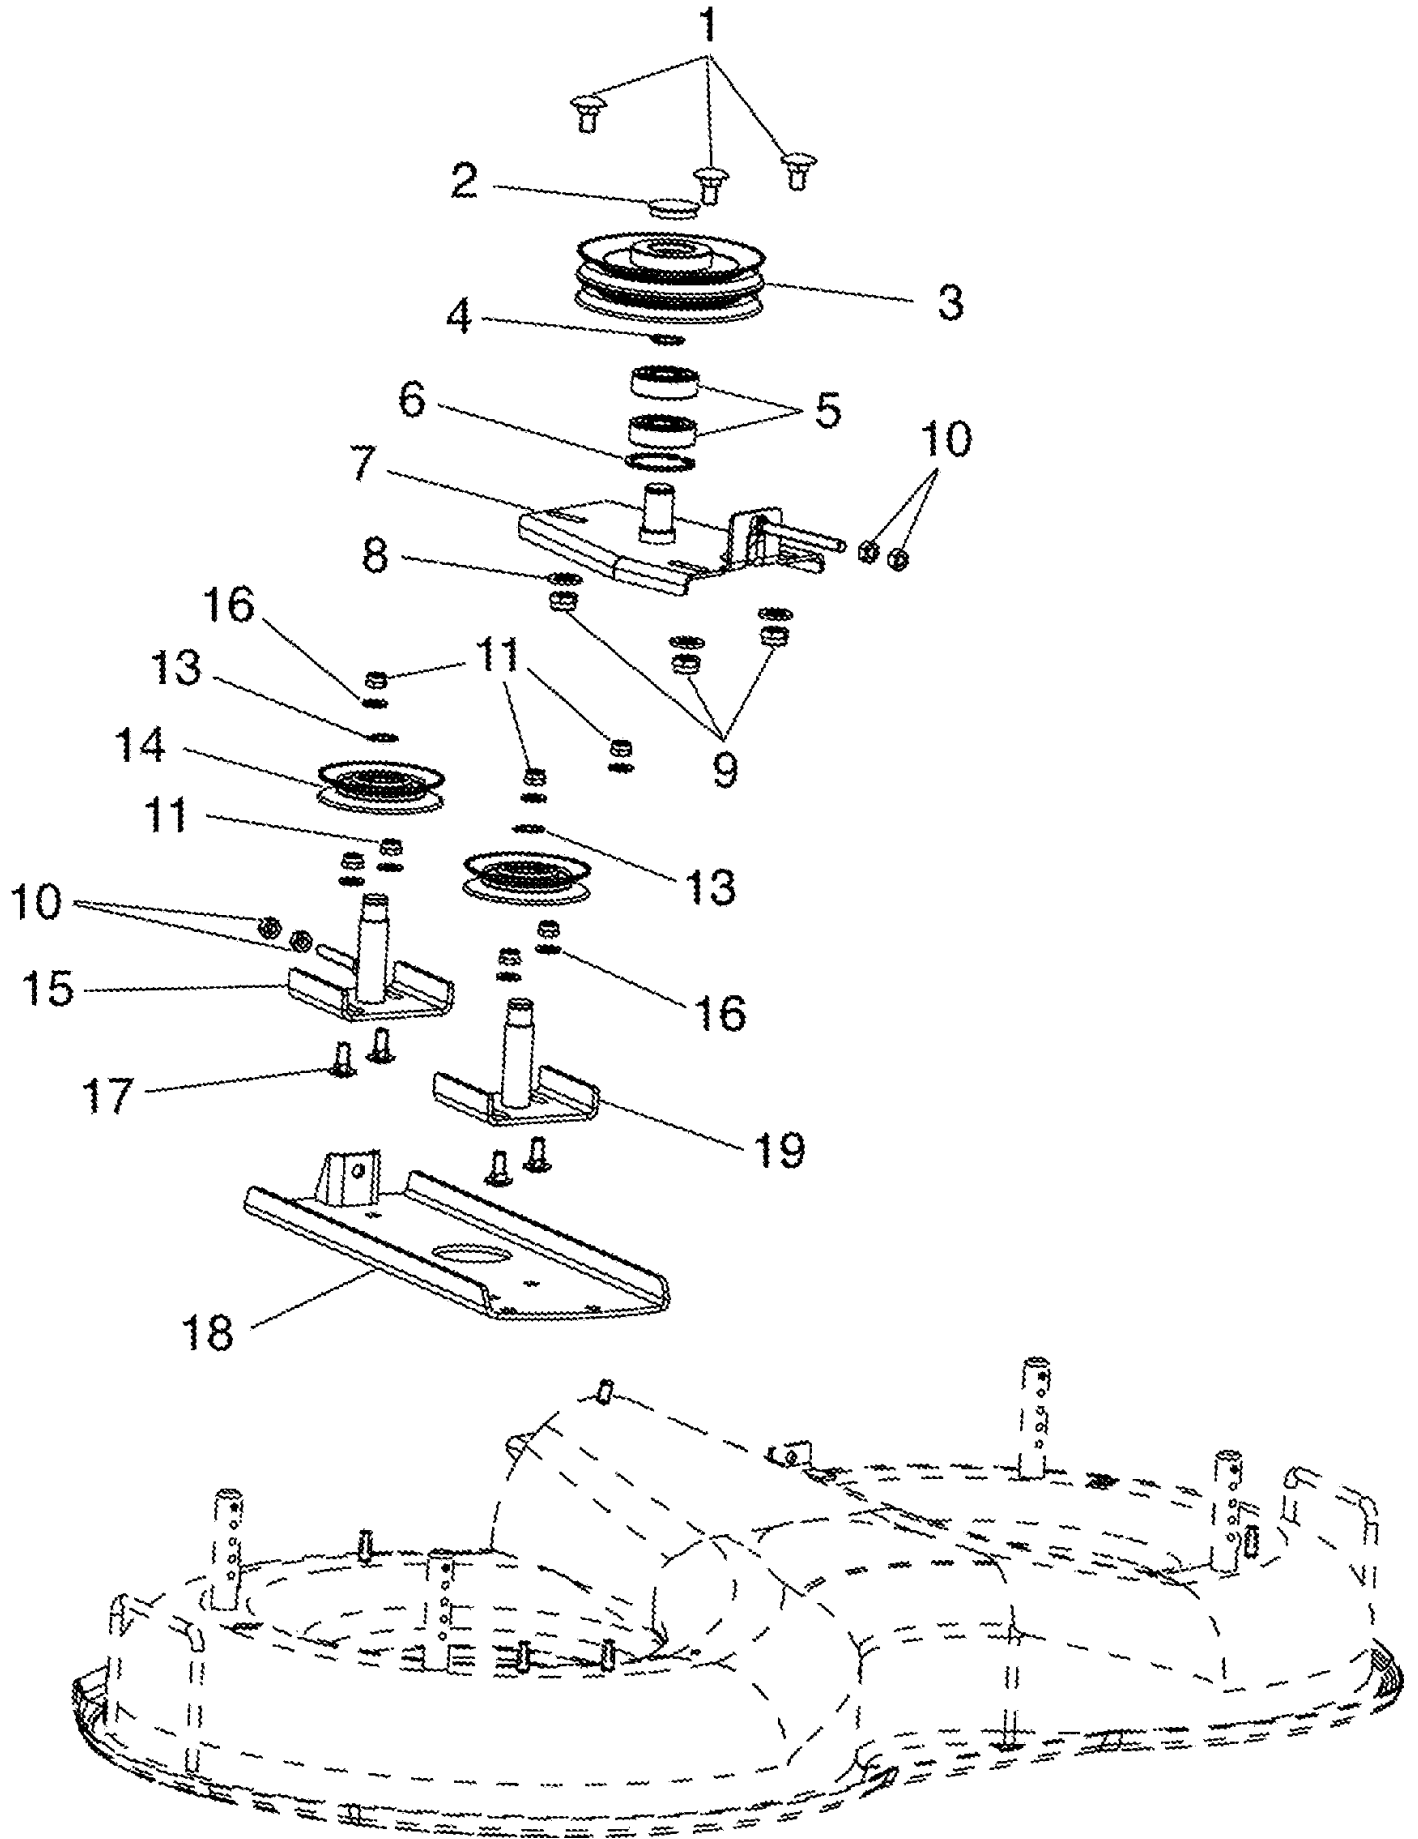

Tavola Gear box axle

Rif.Ni	Qtà	Codice articolo	Descrizione
1	2	P1070027	STOP RING
2	1	P3100241ZB	ROD
3	1	P5010125	BRAKE CABLE
4	2	P2060006	TIRE RIM
5	2	P2020474	TIRE
6	2	P1050036	NUT
7	2	P3040744ZB	SPACER
8	2	P5040010	CLAMP
9	1	P4010837ZB	PLATE
10	1	P5100012	PIPE FITTING
11	6	P1020117	WASHER
12	1	P4010832ZB	SQUARE
13	1	P1060005	STARLOCK
14	1	P5060049	PLUG
15	1	P2090058	TRANSMISSION
16	1	P3090153VE	TUBE
17	2	P5060036	TIRE VALVE
18	1	P1010120	SCREW
19	4	P1010101	SCREW
20	1	P1010156	SCREW
21	1	P1010187	SCREW
22	1	P2100003	SHOCK ABSORBER
23	1	P3010061	BELT
24	1	P5040011	CLAMP
25	1	P1010172	SCREW
26	1	1050002A1	NUT
27	1	P1020055	WASHER
28	4	P1020154	WASHER
29	2	P4010782	WHEELCAP

Tavola Mower deck

Rif.Ni	Qtà	Codice articolo	Descrizione
1	3	P1050036	NUT
2	1	1020009A1	WASHER
3	2	P2020485	FITTING WASHOUT
4	1	P3010039	BELT
5	1	P3010050	BELT
6	1	P2020488	MOWER DECK COVER
7	4	P1050023	NUT
8	1	P2020472	GRASS OUTPUT
9	1	P3060162VE	MOWER DECK BODY
10	2	P1010340	SCREW
11	2	P5140936	DECAL DANGER
12	4	P1010373	SCREW
13	2	P3170041	O-RING
14	2	1020014A1	WASHER
15	4	P1080038	PIN
16	2	P5140967	HOC DECAL

Tavola Blade assembly

Rif.Ni	Qtà	Codice articolo	Descrizione
1	2	P1050041	HEX NUT
2	2	P1020121	WASHER
3	1	P3090042ZB	LEFT BLADE PULLEY
4	4	P3030040	BEARING
5	2	P3040620ZB	SPACER HOSE
6	8	P1050036	NUT
7	8	1020014A1	WASHER
8	2	P3040528	COLLAR
9	2	P3060372VE	FLANGE
10	2	P3090118BR	BLADE SUPPORT
11	1	P4050042VE	RIGHT BLADE
12	1	P4050047VE	BLADE
13	2	P1090023	TAB
14	4	P1050012	NUT
15	1	P3060230ZB	RIGHT BLADE PULLEY
16	2	P4010986ZB	BEARING PROTECTION

Tavola Belt tightening pulley

Rif.Ni	Qtà	Codice articolo	Descrizione
1	3	P1010339	SCREW
2	1	2020372	PLUG
3	1	P3090041ZB	PULLEY
4	1	P1070017	CIRCLIP
5	2	P3030040	BEARING
6	1	P1070023	CIRCLIP
7	1	P3090037ZB	BELT TIGHTENER
8	3	P1020123	WASHER
9	3	P1050010	NUT
10	4	P1010008	NUT
11	7	P1050036	NUT
13	2	P1070024	SEEGER
14	2	P4060003	PULLEY
15	1	P3090083ZB	SUPPORT
16	7	1020014A1	WASHER
17	4	P1010141	SCREW
18	1	P3090082ZB	PLATE
19	1	P3090084ZB	SUPPORT