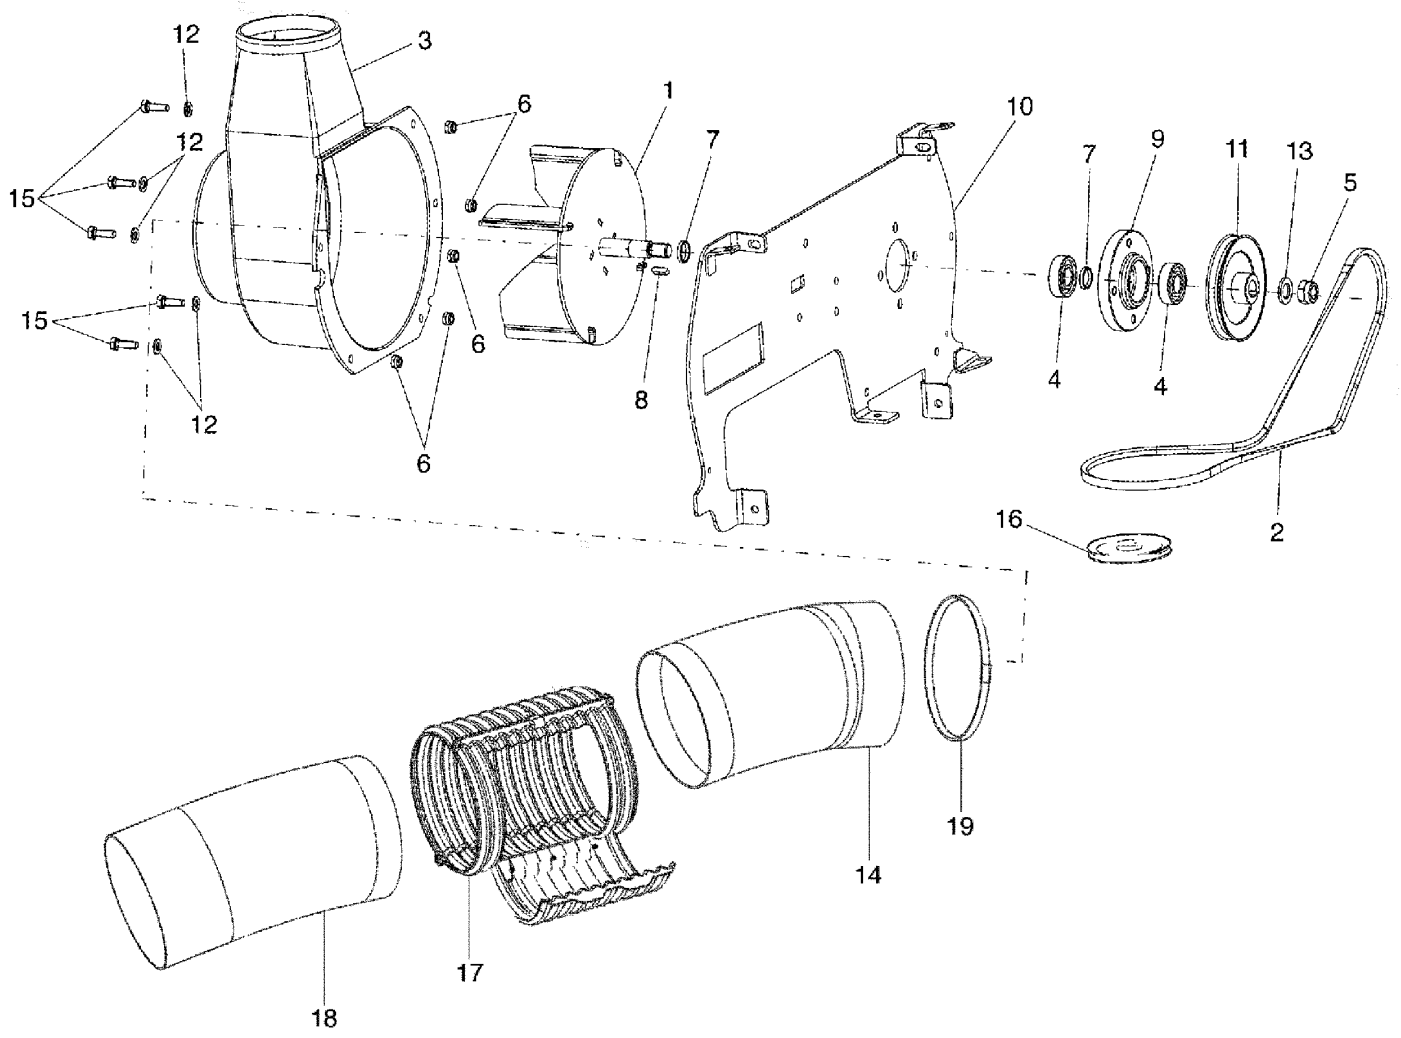

Tavola Blade assembly

Rif.Ni	Qtà	Codice articolo	Descrizione
1	2	P1050041	HEX NUT
2	2	P1020121	WASHER
3	1	P3090042ZB	LEFT BLADE PULLEY
4	4	P3030040	BEARING
5	2	P3040620ZB	SPACER HOSE
6	8	P1050036	NUT
7	8	1020014A1	WASHER
8	2	P3040528	COLLAR
9	2	P3060372VE	FLANGE
10	2	P3090118BR	BLADE SUPPORT
11	1	P4050042VE	RIGHT BLADE
12	1	P4050047VE	BLADE
13	2	P1090023	TAB
14	4	P1050012	NUT
15	1	P3060230ZB	RIGHT BLADE PULLEY
16	2	P4010986ZB	BEARING PROTECTION

Tavola Belt tightening pulley

Rif.Ni	Qtà	Codice articolo	Descrizione
1	3	P1010339	SCREW
2	1	2020372	PLUG
3	1	P3090041ZB	PULLEY
4	1	P1070017	CIRCLIP
5	2	P3030040	BEARING
6	1	P1070023	CIRCLIP
7	1	P3090037ZB	BELT TIGHTENER
8	3	P1020123	WASHER
9	3	P1050010	NUT
10	4	P1010008	NUT
11	7	P1050036	NUT
13	2	P1070024	SEEGER
14	2	P4060003	PULLEY
15	1	P3090083ZB	SUPPORT
16	7	1020014A1	WASHER
17	4	P1010141	SCREW
18	1	P3090082ZB	PLATE
19	1	P3090084ZB	SUPPORT

Tavola Fan

Tavola Fan

Rif.Ni	Qtà	Codice articolo	Descrizione
1	1	P3090047BI	FAN
2	1	P3010049	BELT
3	1	P2020467	FAN COVER
4	2	P3030040	BEARING
5	1	P1050041	HEX NUT
6	5	P1050036	NUT
7	2	P3040625ZB	SPACER
8	1	P1090022	WOODRUFF KEY
9	1	P3040522ZB	PULLEY HUB
10	1	P3090069VE	CENTRAL PLATE
11	1	P3060168ZB	PULLEY
12	5	1020014A1	WASHER
13	1	P1020121	WASHER
14	1	P3040727	DISCHARGE HOSE, FAN SIDE
15	5	P1010110	SCREW
16	1	P3060177	PULLEY
17	1	P3000060	HOSE
18	1	P3040726	DISCHARGE HOSE, DECK SIDE
19	1	P5040012	CLAMP

Tavola Belt tightening fan

Rif.Ni	Qtà	Codice articolo	Descrizione
1	1	P4010548ZB	PLATE
2	1	P4010553ZB	BELT TIGHTNER PLATE
3	1	P3040539ZB	BUSHING
4	2	P1050010	NUT
5	3	P1050036	NUT
6	1	P3040502ZB	SPACER
7	1	P3060190	PULLEY
8	1	P3010042	PULLEY
9	1	P1020151	WASHER
10	3	1020014A1	WASHER
11	3	P1010141	SCREW
12	1	P1010303	SCREW
13	1	P1010308	SCREW