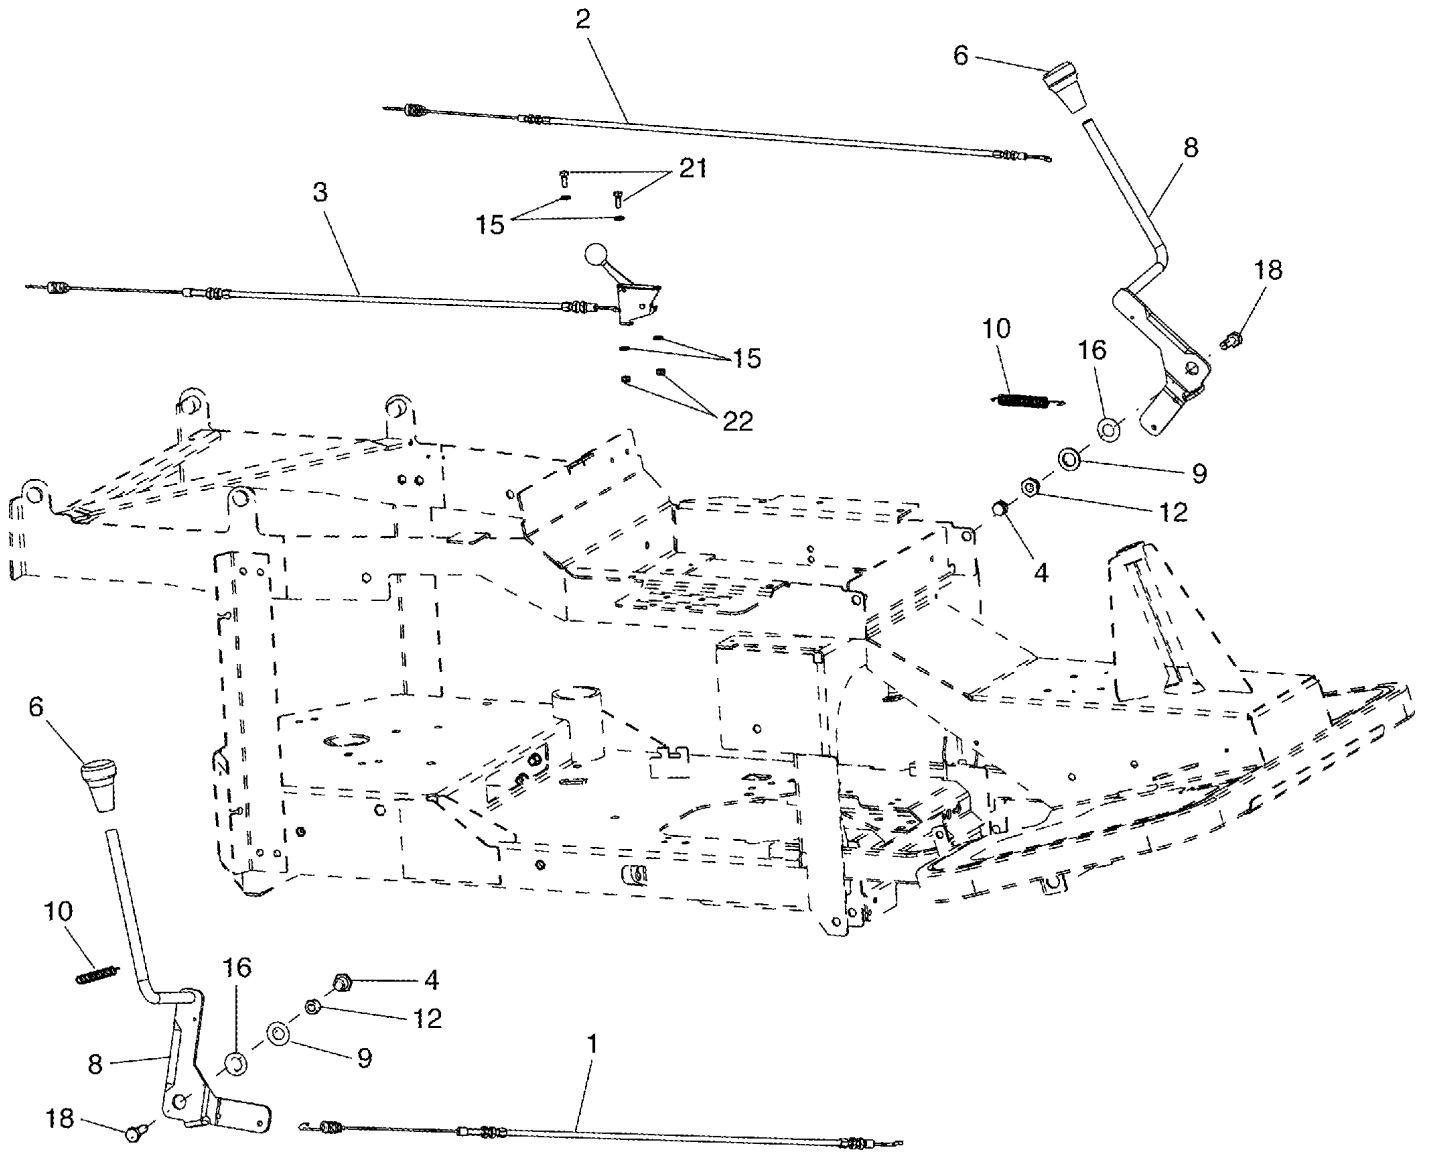

Tavola Reverse pedal

Rif.Ni	Qtà	Codice articolo	Descrizione
1	2	P2030001	CLIP
2	4	1050003A1	NUT
3	2	P1110005	SPRING
4	1	P5060041	NONSKID PEDAL
5	1	P3090144ZB	REVERSE PEDAL
6	2	P3040491ZB	FORK PIN
7	1	P4010657ZB	PLATE
8	2	P4010821ZB	PLATE
9	4	1020013A1	WASHER
10	4	P1010102	SCREW
11	1	P3090148ZB	CONNECTING STAFF
12	1	P3040740ZB	BUSHING
13	1	P1040012	CLIP
14	1	P1050007	NUT
15	1	P1040006	FORK

Tavola PTO controls and brake

Rif.Ni	Qtà	Codice articolo	Descrizione
1	1	P5010125	BRAKE CABLE
2	1	P5010109	CLUTCH CABLE
3	1	P3090105	ACCELERATOR ASSY
4	2	P1050010	NUT
6	2	P5060015	KNOB
8	2	P3090124ZB	HANDLE DRIVE BAR
9	2	P1020183	FLAT SPRING
10	2	P3020080ZB	SPRING
12	2	P3040612ZB	STUD
15	4	1020013A1	WASHER
16	4	P1020121	WASHER
18	2	P1010303	SCREW
21	2	P1010066	SCREW
22	2	1050003A1	NUT

Tavola Rear axle

Rif.Ni	Qtà	Codice articolo	Descrizione
1	2	P1070027	STOP RING
2	1	P3060373VE	REAR AXLE
3	2	P4010776ZB	BAR
4	8	P1030010	BUSHING
5	1	P3040551ZB	ROTATION BUSHING
6	2	P2060009	TIRE RIM
7	2	P2020468	TIRE
8	4	P3030058	WHEEL BEARING
9	3	P1050010	NUT
10	2	1050003A1	NUT
11	2	P3040725ZT	NUT
12	2	P3040708	SPACER
13	4	P3040521ZB	SPACER
14	2	P4010701ZT	PLATE
15	2	P3060215ZB	WHEEL STUD
16	1	P4010780ZB	PLATE
17	1	P3090123ZB	PLATE
18	4	P1020056	WASHER
19	4	1020013A1	WASHER
20	1	P1020095	WASHER
21	3	P1020148	WASHER
22	1	P1070017	CIRCLIP
23	1	P3060370VE	REAR AXLE SUPPORT
24	2	P4010782	WHEELCAP
25	2	P3040592ZB	STEERING BAR
26	2	P5060044	TIRE VALVE
27	1	P1010363	SCREW
28	4	P1010278	SCREW
29	2	P1010203	SCREW
30	4	P1050030	NUT
31	4	P1040011	JOINT
32	2	P4010992ZB	PLATE
33	2	P1020134	WASHER
34	2	P1010282	SCREW