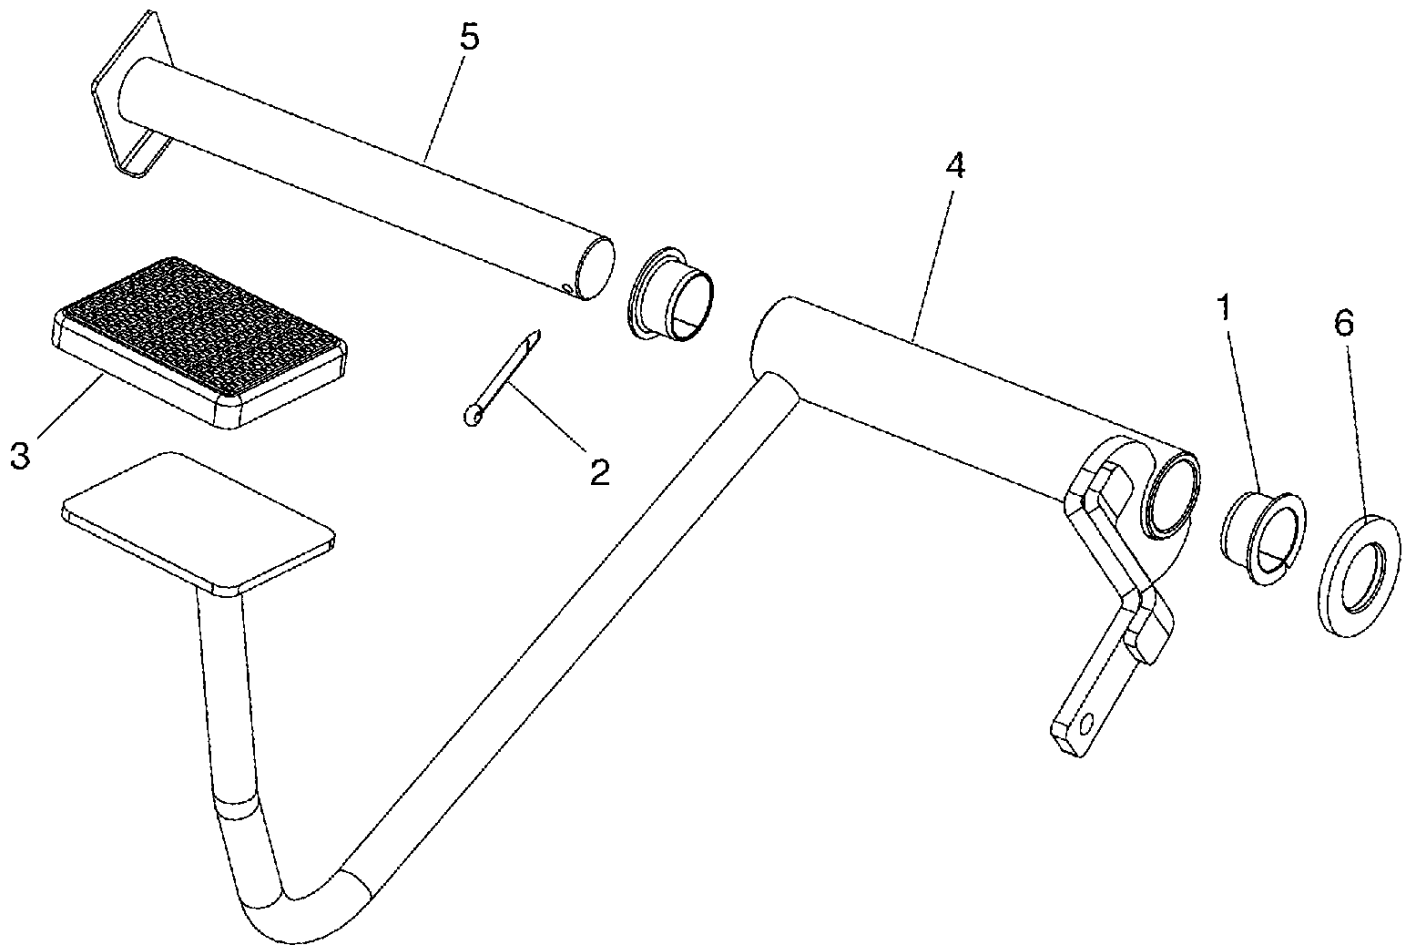

Tavola Fan

Tavola Fan

Rif.Ni	Qtà	Codice articolo	Descrizione
1	1	P3090047BI	FAN
2	1	P3010049	BELT
3	1	P2020467	FAN COVER
4	2	P3030040	BEARING
5	1	P1050041	HEX NUT
6	5	P1050036	NUT
7	2	P3040625ZB	SPACER
8	1	P1090022	WOODRUFF KEY
9	1	P3040522ZB	PULLEY HUB
10	1	P3090069VE	CENTRAL PLATE
11	1	P3060168ZB	PULLEY
12	5	1020014A1	WASHER
13	1	P1020121	WASHER
14	1	P3040727	DISCHARGE HOSE, FAN SIDE
15	5	P1010110	SCREW
16	1	P3060177	PULLEY
17	1	P3000060	HOSE
18	1	P3040726	DISCHARGE HOSE, DECK SIDE
19	1	P5040012	CLAMP

Tavola Belt tightening fan

Rif.Ni	Qtà	Codice articolo	Descrizione
1	1	P4010548ZB	PLATE
2	1	P4010553ZB	BELT TIGHTNER PLATE
3	1	P3040539ZB	BUSHING
4	2	P1050010	NUT
5	3	P1050036	NUT
6	1	P3040502ZB	SPACER
7	1	P3060190	PULLEY
8	1	P3010042	PULLEY
9	1	P1020151	WASHER
10	3	1020014A1	WASHER
11	3	P1010141	SCREW
12	1	P1010303	SCREW
13	1	P1010308	SCREW