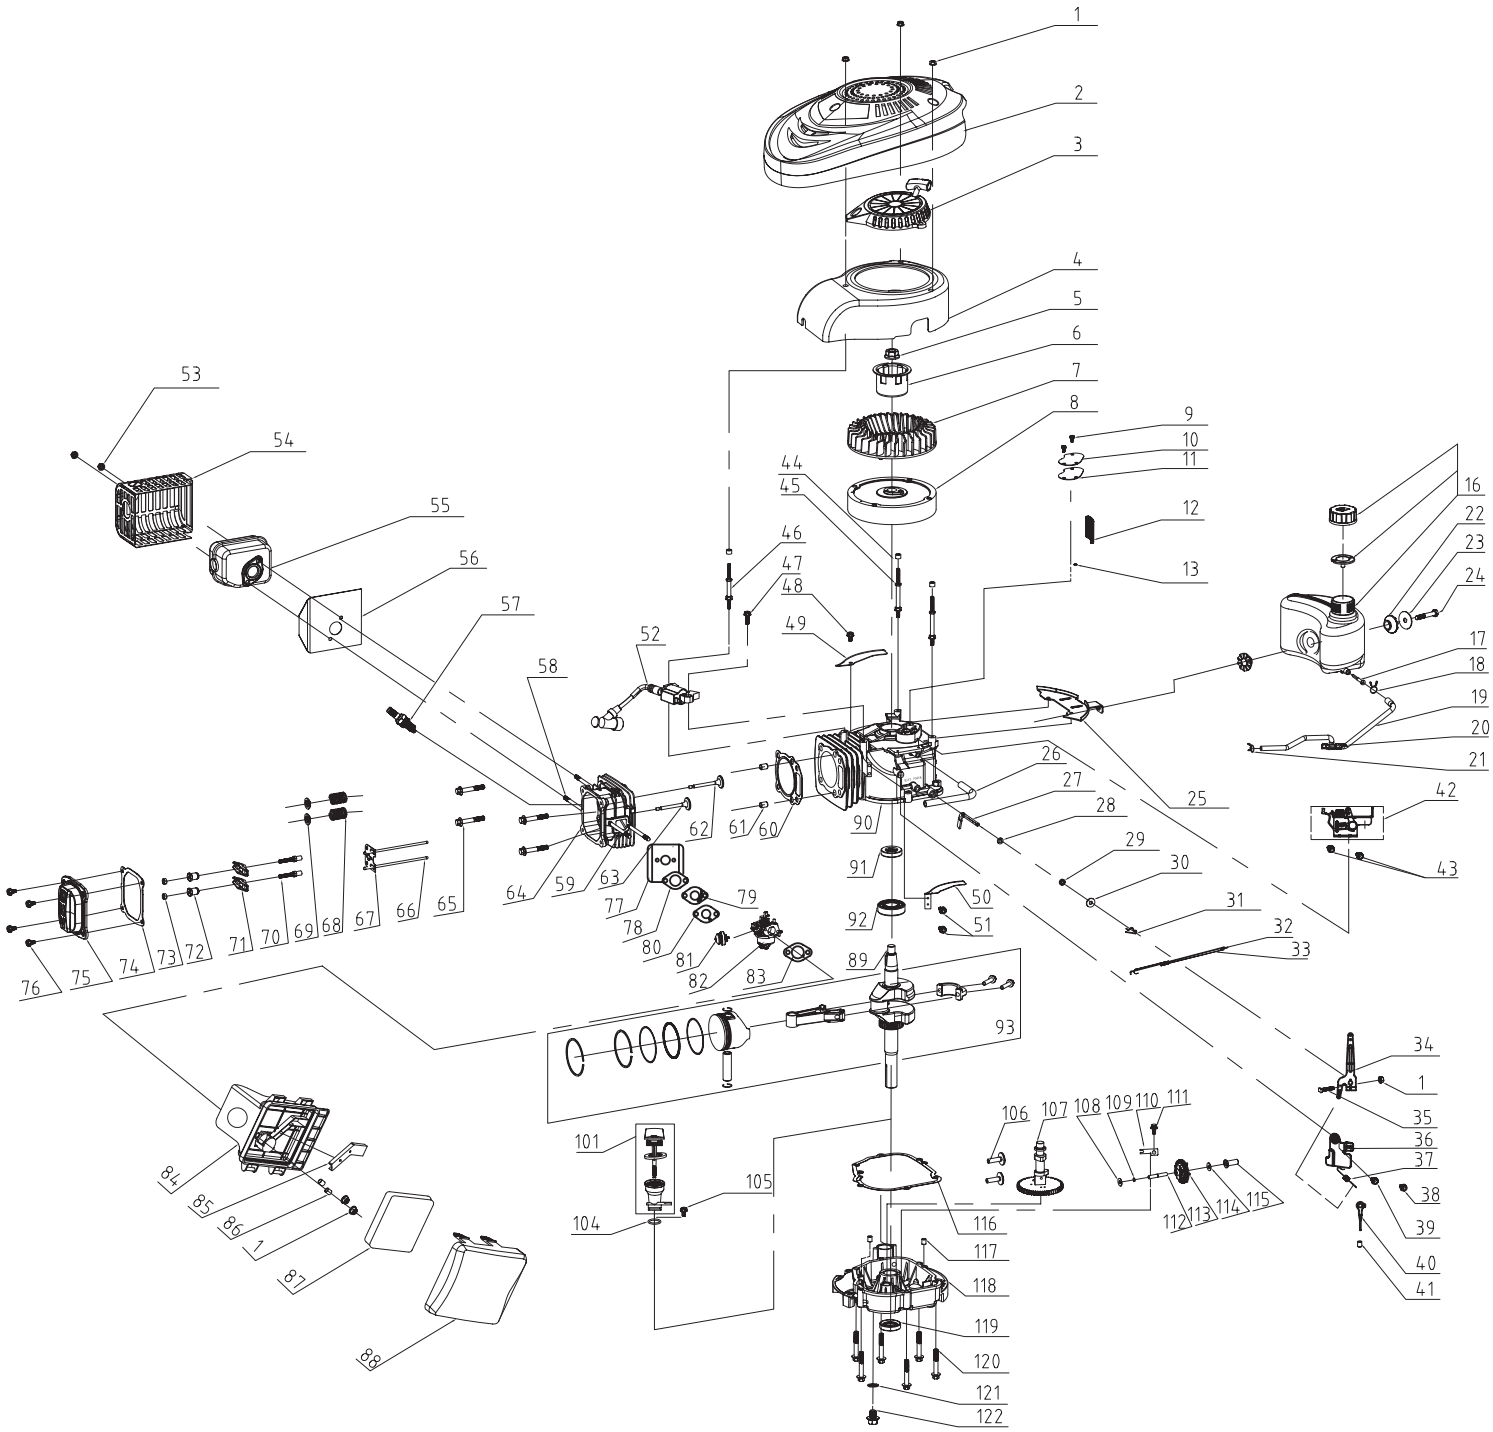

GAMA 41 SP

No.	ID Zboží	Název
1	50GM41M001	Matice
2	50GM41M002	Kryt motoru
3	50GM41M003	Startovací kladka
4	50GM41M004	Kryt
5	50GM41M005	Matice
6	50GM41M006	Miska startování
7	50GM41M007	Chlazení
8	50GM41M008	Setrvačnick
9	50GM41M009	Šroub
10	50GM41M010	Krytka bloku
11	50GM41M011	Těsnění
12	50GM41M012	Drátěnka
13	50GM41M013	Plastová krytka
16	50GM41M016	Nádrž, těsnění, víčko
17	50GM41M017	Filtr nádrže
18	50GM41M018	Sponka hadice
19	50GM41M019	Hadice
20	50GM41M020	Držák hadice
21	50GM41M021	Spona
22	50GM41M022	Silenkol nádrže
23	50GM41M023	Podložka
24	50GM41M024	Šroub
25	50GM41M025	Držák nádrže
26	50GM41M026	Hadice oddechu
27	50GM41M027	Páčka regulátoru
28	50GM41M028	Matice
29	50GM41M029	Podložka
30	50GM41M030	Podložka
31	50GM41M031	Závlačka
32	50GM41M032	Táhlo regulátoru
33	50GM41M033	Pružina regulátoru
34	50GM41M034	Ovládání regulátoru
35	50GM41M035	Šroub
36	50GM41M036	Držák
37	50GM41M037	Pružina
38	50GM41M038	Šroub
39	50GM41M039	Šroub
40	50GM41M040	Šroub
41	50GM41M041	Matice
42	50GM41M042	Plech
43	50GM41M043	Šroub
44	50GM41M044	Matice
45	50GM41M045	Šteft delší
46	50GM41M046	Šteft kratší

No.	ID Zboží	Název
91	50GM41M091	Simering menší
92	50GM41M092	Ložisko klik. hřídele
93	50GM41M093	Ojnice komplet + píst komplet
101	50GM41M101	Měrka oleje komplet
104	50GM41M104	Těsnění
105	50GM41M105	Šroub
106	50GM41M106	Zdvihátka
107	50GM41M107	Vačka
108	50GM41M108	Podložka
109	50GM41M109	Podložka
110	50GM41M110	Páčka regulátoru
111	50GM41M111	Šroub
112	50GM41M112	Hřídelka
113	50GM41M113	Ozubené kolečko
114	50GM41M114	Podložka
115	50GM41M115	Klobouček
116	50GM41M116	Těsnění motoru
117	50GM41M117	Vystředovací futro
118	50GM41M118	Víčko spodní
119	50GM41M119	Simering velký
120	50GM41M120	Šroub
121	50GM41M121	Těsnění zátky
122	50GM41M122	Zátka