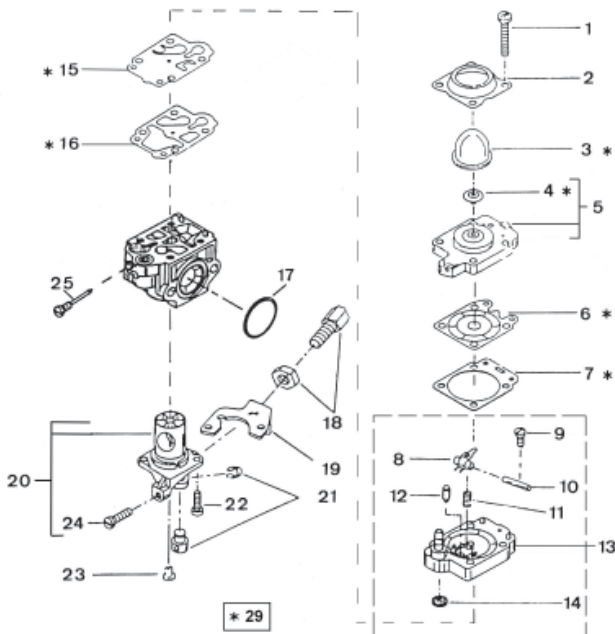

Carburatore - Carburateur - Carburetor (WYK-212) - GR. 17

Ref. 21666

WYK - 212

RIF.	COD.	Q	DESCRIZIONE - DESCRIPTION
REF.	N° / P. P / N°.		
1	20232	4	VITE - VIS - SCREW
2	20233	1	COPERCHIO - COUVERCLE - COVER
3	20234	1	BULBO - BULBE - PRIMER
4	20235	1	VALVOLA - CLAPET - VALVE
5	20236	1	CORPO VAL. - FLASQUE - VALVE BODY
6	20237	1	MEMBRANA - MEMBRANE - DIAPHRAGM
7	20238	1	GUARNIZIONE - JOINT - GASKET
8	20239	1	LEVA - LEVIER - LEVER
9	20240	1	VITE - VIS - SCREW
10	20241	1	PERNO - AXE - PIN
11	20833	1	MOLLA - RESSORT - SPRING
12	20243	1	SPILLO - POINTEAU - NEEDLE
13	21355	1	CORPO POMPA - FLASQUE - PUMP BODY
14	20245	1	FILTRO - FILTRE - FILTER
15	20246	1	MEMBRANA - MEMBRANE - DIAPHRAGM
16	20247	1	GUARNIZIONE - JOINT - GASKET
17	20248	1	O.R.
18	20249	1	VITE - VIS - SCREW
19	20250	1	SUPPORTO - SUPPORT - BRACKET
20	21354	1	VALVOLA - CLAPET - VALVE ASS'Y
21	20252	1	PERNO - PIVOT - SWIVEL
22	20253	2	VITE - VIS - SCREW
23	20254	1	TAPPO - BOUCHON - PLUG
24	20255	1	VITE - VIS - SCREW
25	21353	1	VITE - VIS - SCREW
29	20589	1	KIT MEMBRANA - KIT MEM. - DIAPH. KIT

Carburatore - Carburateur - Carburetor (WYK-211) - GR. 10

Ref. 21665

WYK - 211