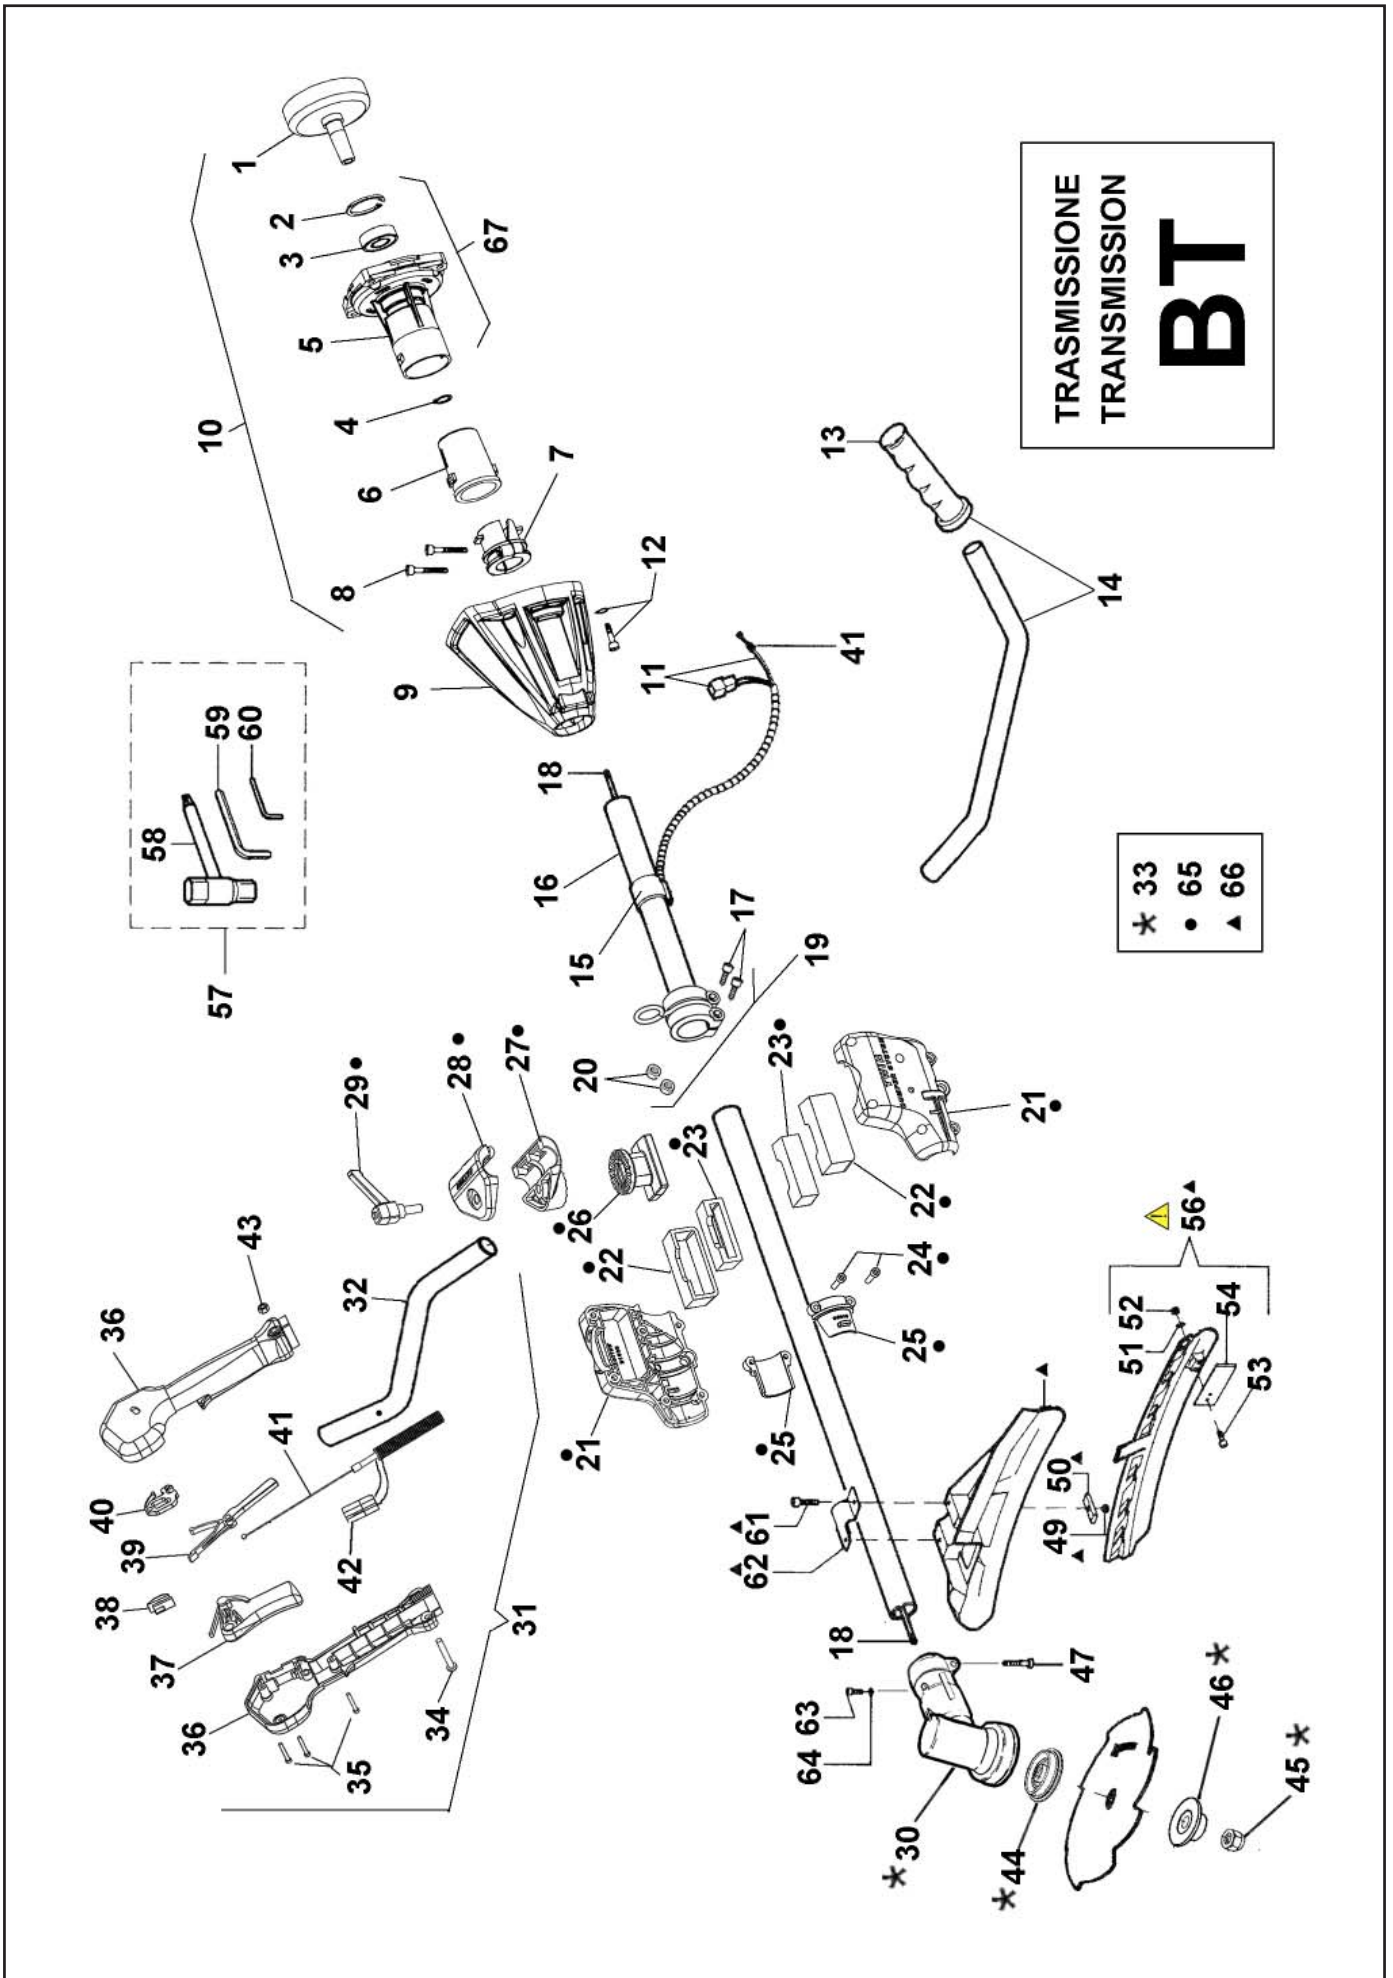

Trasmissione - Transmission (ACTIVE 65 BT) - Gr. 112

Trasmissione - Transmission (ACTIVE 65 BT) - Gr. 112

RIF. REF.	COD. N° / P P / N°	Q.	DESCRIZIONE - DESCRIPTION	RIF. REF.	COD. N° / P P / N°	Q.	DESCRIZIONE - DESCRIPTION
1	20120	1	CAMPANA - TAMBOUR - DRUM	36	21550	1	KIT: IMPUGNATURA - POIGNEE - HANDLE
2	20121	1	ANELLO ELAST. CIRCLIP - SNAP RING	37	21554	1	LEVA - LEVIER - LEVER
3	20122	1	CUSCINETTO - ROULEMENT - BEARING	38	21551	1	BOTTONE - BOUTON - KNOB
4	20123	1	ANELLO ELAST. CIRCLIP - SNAP RING	39	21555	1	LEVA - LEVIER - LEVER
5	21604	1	CUFFIA - CARTER - HOUSING	40	21556	1	LEVA - LEVIER - LEVER
6	21600	1	ANTIVIBRANTE - AMMORTIS. - SHOCK ABS.	41	20761	1	CAVO - CABLE - CABLE
7	21714	1	MOZZO - MOYEUX - HUB (Ø 30)	42	21553	1	CABLAGGIO - FIL - WIRE
8	20001	2	VITE - VIS - SCREW	43	20061	1	DADO - ECROU - NUT
9	21617	1	CUFFIA - CARTER - HOUSING	44	21157	1	FLANGIA - FLASQUE - FLANGE
10	21643	1	KIT: CUFFIA - CARTER - HOUSING	45	20602	1	DADO - ECROU - NUT
11	21557	1	KIT: CAVO - CABLE - CABLE	46	20601	1	FLANGIA - FLASQUE - FLANGE
12	21644	4	VITE - VIS - SCREW	47	20174	1	VITE - VIS - SCREW
13	20859	1	MANOPOLA - POIGNEE - HANDLE	49	20176	2	DADO - ECROU - NUT
14	22052	1	MANUBRIO - GUIDON - HANDLE (SX)	50	20546	2	PIASTRINA - RONDELLE - PLATE
15	20320	1	FASCETTA - OEILLET - EYELET	51	20278	2	RONDELLA - RONDELLE - WASHER
16	20953	1	TUBO - TUYAU - PIPE	52	20060	2	DADO - ECROU - NUT
17	20001	2	VITE - VIS - SCREW	53	20277	2	VITE - VIS - SCREW
18	20531	1	ALBERO - ARBRE - SHAFT	54	20547	1	LAMETTA - COUTEAU - KNIFE --> nota 1
19	20131	1	GANCIO - CROCHET - HOOK		22548		LAMETTA - COUTEAU - KNIFE --> nota 2
20	20060	2	DADO - ECROU - NUT	56	20629	1	KIT: SPOILER CMP. --> nota 1
21	21645	1	KIT: CARTER - HOUSING		22985		KIT: SPOILER CMP. --> nota 2
22	21602	2	GOMMA - SUPPORT - RUBBER	57	20189	1	KIT: CHIAVI - OUTILS - TOOLS
23	21603	2	GOMMA - SUPPORT - RUBBER	58	20535	1	CHIAVE CANDELA - PLUG SPANNER
24	20001	2	VITE - VIS - SCREW	59	20426	1	CHIAVE BRUGOLA - SPANNER D. 5
25	21606	1	MOZZO - MOYEUX - HUB (Ø 30)	60	20425	1	CHIAVE BRUGOLA - SPANNER D. 4
26	21609	1	MOZZO - MOYEUX - HUB (M8)	61	20168	2	VITE - VIS - SCREW
27	21610	1	SUPPORTO - SUPPORT - BRACKER	62	20545	1	FASCETTA - SUPPORT - BRACKET
28	21611	1	SUPPORTO - SUPPORT - BRACKER	63	20173	1	VITE - VIS - SCREW
29	21632	1	LEVA - LEVIER - LEVER (M8)	64	20364	1	RONDELLA - RONDELLE - WASHER
30	21191	1	SCAT. ING - COUP. CON - BEVELGEAR	65	21614	1	KIT: TWIN DUMPER SYSTEM
31	21679	1	KIT: ACCELERATORE - POIGNEE - HANDLE	66	20548	1	KIT: DIFESA - CAPOT - GUARD (Verde - Green)
32	21612	1	MANUBRIO - GUIDON - HANDLE (DX)		20695		KIT: DIFESA - CAPOT - GUARD (Nera - Black)
33	21160	1	SCAT. ING - COUP. CON - BEVELGEAR		20696		KIT: DIFESA - CAPOT - GUARD (Rossa - Red)
34	20169	1	VITE - VIS - SCREW	67	21736	1	KIT: CUFFIA - CARTER - HOUSING
35	20334	3	VITE - VIS - SCREW				

NOTE - NOTES

Nota 1

SPOILER Cod. 20629
LAMETTA - COUTEAU - KNIFE Cod. 20547

FINO AL NUMERO DI SERIE - AVANT A' NUMERO DE SERIE - UNTIL SERIAL NUMBER } 65095000 (65 cc)

Nota 2

SPOILER Cod. 22985
LAMETTA - COUTEAU - KNIFE Cod. 22548

DAL NUMERO DI SERIE - DE NUMERO DE SERIE - FROM SERIAL NUMBER } 65100001 (65 cc)