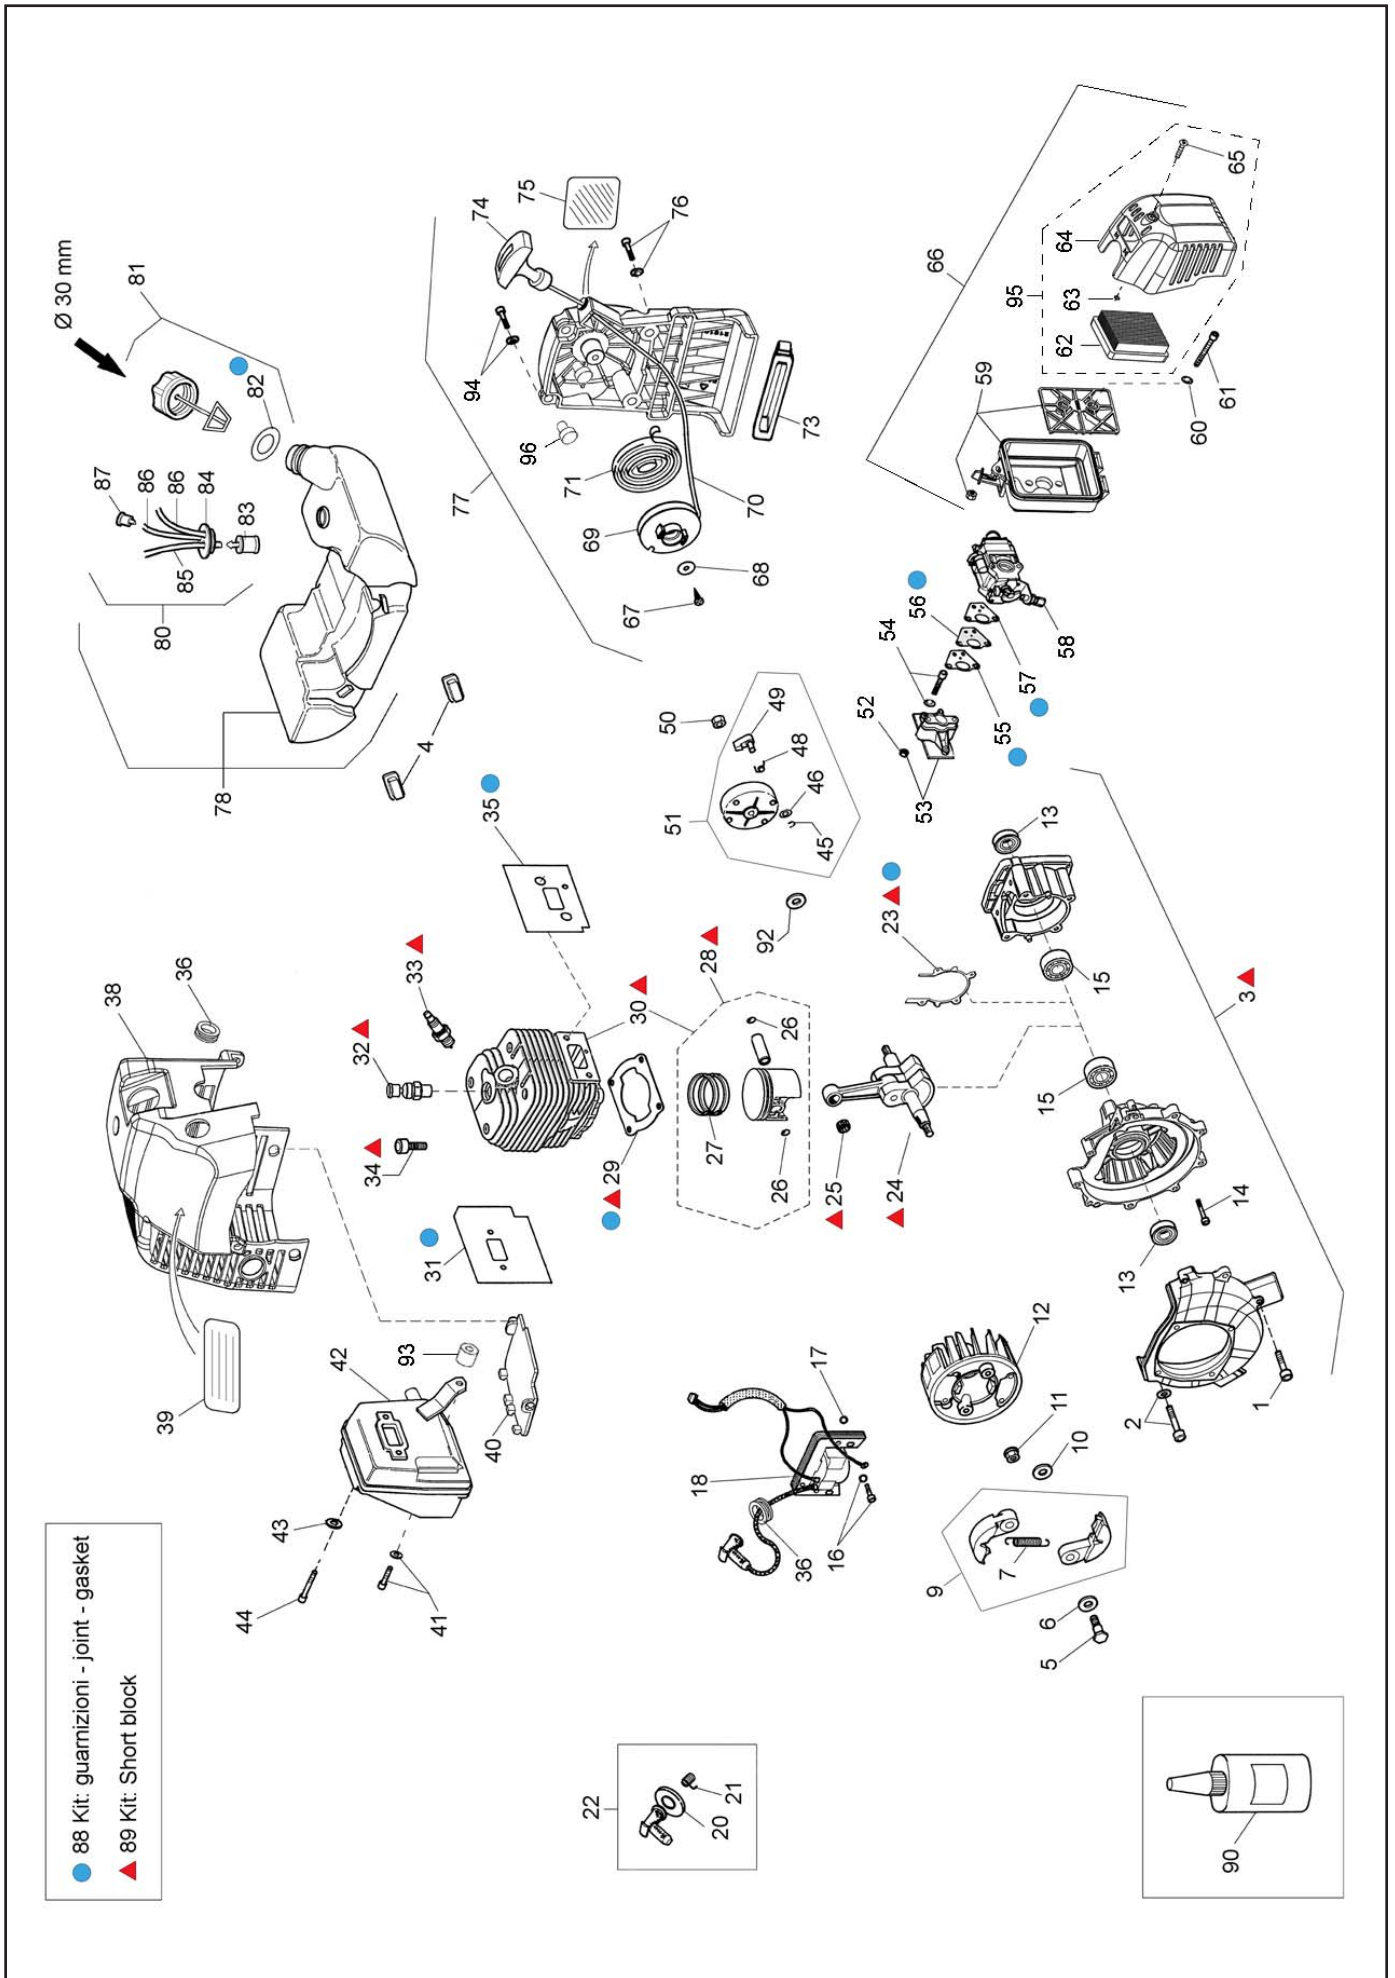

Motore - Moteur - Engine (ACTIVE 65 Z BRUTALE) - Gr. 40

Motore - Moteur - Engine (ACTIVE 65 Z BRUTALE) - Gr. 40

RIF REF	COD N° / P P / N	Q	DESCRIZIONE - DESCRIPTION	RIF REF	COD N° / P P / N	Q	DESCRIZIONE - DESCRIPTION
1	20001	5	VITE - VIS - SCREW	52	20060	2	DADO - ECROU - NUT
2	20366	1	VITE - VIS - SCREW	53	20046	1	FLANGIA TER. - FLASQUE THE. - INSULAT.
3	22437	1	CARTER - CRANKCASE	54	20366	2	VITE - VIS - SCREW
4	20083	2	GOMMINO - SUPPORT - RUBBER	55	20048	1	GUARNIZIONE - JOINT - GASKET
5	20068	2	VITE - VIS - SCREW	56	21222	1	FLANGIA - FLANQUE - FLANGE
6	20069	2	RONDELLA - RONDELLE - WASHER	57	20665	1	GUARNIZIONE - JOINT - GASKET
7	20067	1	MOLLA - RESSORT - SPRING	58	21665	1	CARBURAT. - CARBURAT. - CARBURETOR
9	20065	1	FRIZIONE - EMBRAYAGE - CLUTCH	59	20558	1	KIT: SCATOLA - CARTER - BOX
10	20070	2	RONDELLA - RONDELLE - WASHER	60	20278	2	RONDELLA - RONDELLE - WASHER
11	20058	1	DADO - ECROU - NUT	61	20079	2	VITE - VIS - SCREW
12	22278	1	VOLANO - VOLANT - FLYWHEEL	62	22497	1	FILTRO - FILTRE - FILTER
13	20003	2	ANELLO DI TENUTA - JOINT - SEAL	63	20566	1	O-RING
14	20002	4	VITE - VIS - SCREW	64	22616	1	COPERCHIO - COUVERCLE - COVER
15	22222	2	CUSCINETTO - ROULEMENT - BEARING	65	20172	1	VITE - VIS - SCREW
16	20366	2	VITE - VIS - SCREW	66	20559	1	KIT: FILTRO - FILTRE - FILTER
17	20037	2	RONDELLA - RONDELLE - WASHER	67	35803	1	VITE - VIS - SCREW (M5)
18	22005	1	BOBINA - BOBINE - COIL	68	20077	1	RONDELLA - RONDELLE - WASHER
20	20573	1	GOMMA - CACHE - GUARD	69	20055	1	PULEGGIA - POULIE - PULLEY
21	20574	1	MOLLA - RESSORT - SPRING	70	20078	1	CORDA - CORDE - ROPE
22	20571	1	KIT: CAPPUCCIO - CACHE - COVER	71	20075	1	MOLLA - RESSORT - SPRING
23	22406	1	GUARNIZIONE - JOINT - GASKET	73	21601	1	GOMMINO - SUPPORT - RUBBER
24	22401	1	ALBERO M. - VILEBREQ. - CRANSHSHAFT	74	35862	1	IMPUGNATURA - POIGNEE - HANDLE
25	31360	1	GABBIA - ROULEMENT - BEARING	75	21637	1	DECAL
26	35808	2	ANELLO ELAST. - CIRCLIP - SNAPRING	76	20359	2	VITE - VIS - SCREW
27	35806	1	KIT: SEGMENTO - SEGMENT - RING	77	23515	1	KIT: AVVIAMENTO - LANCEUR - STARTER
28	22468	1	KIT: PISTONE - PISTON (Ø48)	78	21630	1	KIT: SERBATOIO - RESERVOIR - TANK FUEL
29	22405	1	GUARNIZIONE - JOINT - GASKET	80	20042	1	KIT: PESCANTE - N TUYAU - PIPE
30	23516	1	KIT: CILIN+PIST - CYL. PIST.	81	21806	1	TAPPO MIX - BOUC. MIX CAP
31	20581	1	GUARNIZIONE - JOINT - GASKET	82	21803	1	GUARNIZIONE - JOINT - GASKET
32	35789	1	DECOMPRESSORE - DECOMPRESSOR	83	21775	1	FILTRO - FILTRE - FILTER
33	21813	1	CANDELA - BOUGIE - SPARK PLUG	84	20099	1	PASSATUBI - OEILLET - GRUMMER
34	23625	4	VITE - VIS - SCREW	85	20097	1	TUBO MIX - TUYAU MIX - MIX PIPE
35	20344	1	GUARNIZIONE - JOINT - GASKET	86	20091	1	TUBO RECUP. - TUYAU RET.OVERFL.PIPE
36	20586	1	GOMMINO - EYELET - RUBBER	87	20100	1	SFIATO - RENIFLAR - BREATHER
38	23480	1	COFANO - CAPOT - COVER (Verde - Green)	88	22472	1	KIT: GUARNIZIONI - JOINT - GASKET
	23481	1	COFANO - CAPOT - COVER (Rosso - Red)	89	23518	1	SHORT BLOCK
39	22479	1	DECAL ACTIVE 6.5 BRUTALE	90	20311	1	FRENAFILETTI - FIX. FILETS - RETAINING
40	21622	1	SEPARATORE - SEPARATEUR - SHEET	92	20790	1	RONDELLA - RONDELLE - WASHER
41	20366	1	VITE - VIS - SCREW	93	23509	1	DISTANZIALE - ENTRETOISE - SPACER
42	21409	1	MARMITTA - POT D'ECHAPP. - MUFFLER	94	20366	2	VITE - VIS - SCREW
43	20896	2	RONDELLA - RONDELLE - WASHER	95	22588	1	KIT: FILTRO - FILTRE - FILTER
44	20022	2	VITE - VIS - SCREW	96	23508	2	DISTANZIALE - ENTRETOISE - SPACER
45	21835	2	SEEGER				
46	21834	1	RASAMENTO - RONDELLE - WASHER				
48	21858	2	MOLLA - RESSORT - SPRING				
49	21833	2	CRICCHETTO - CLIQUET - PAWL				
50	20982	1	DADO - ECROU - NUT				
51	21837	1	TRASCINATORE - CLIQUET - DRIVER				

MOTORE COMPLETO - COMPLETE ENGINE
MOTOR COMPLETE - MOTOR COMPLETO
Ref. 654006 (Red) - Ref. 654005 (Green)

Valido dal N° di serie
A partir de N° de matricule suivant
From serial N°

65Z110001