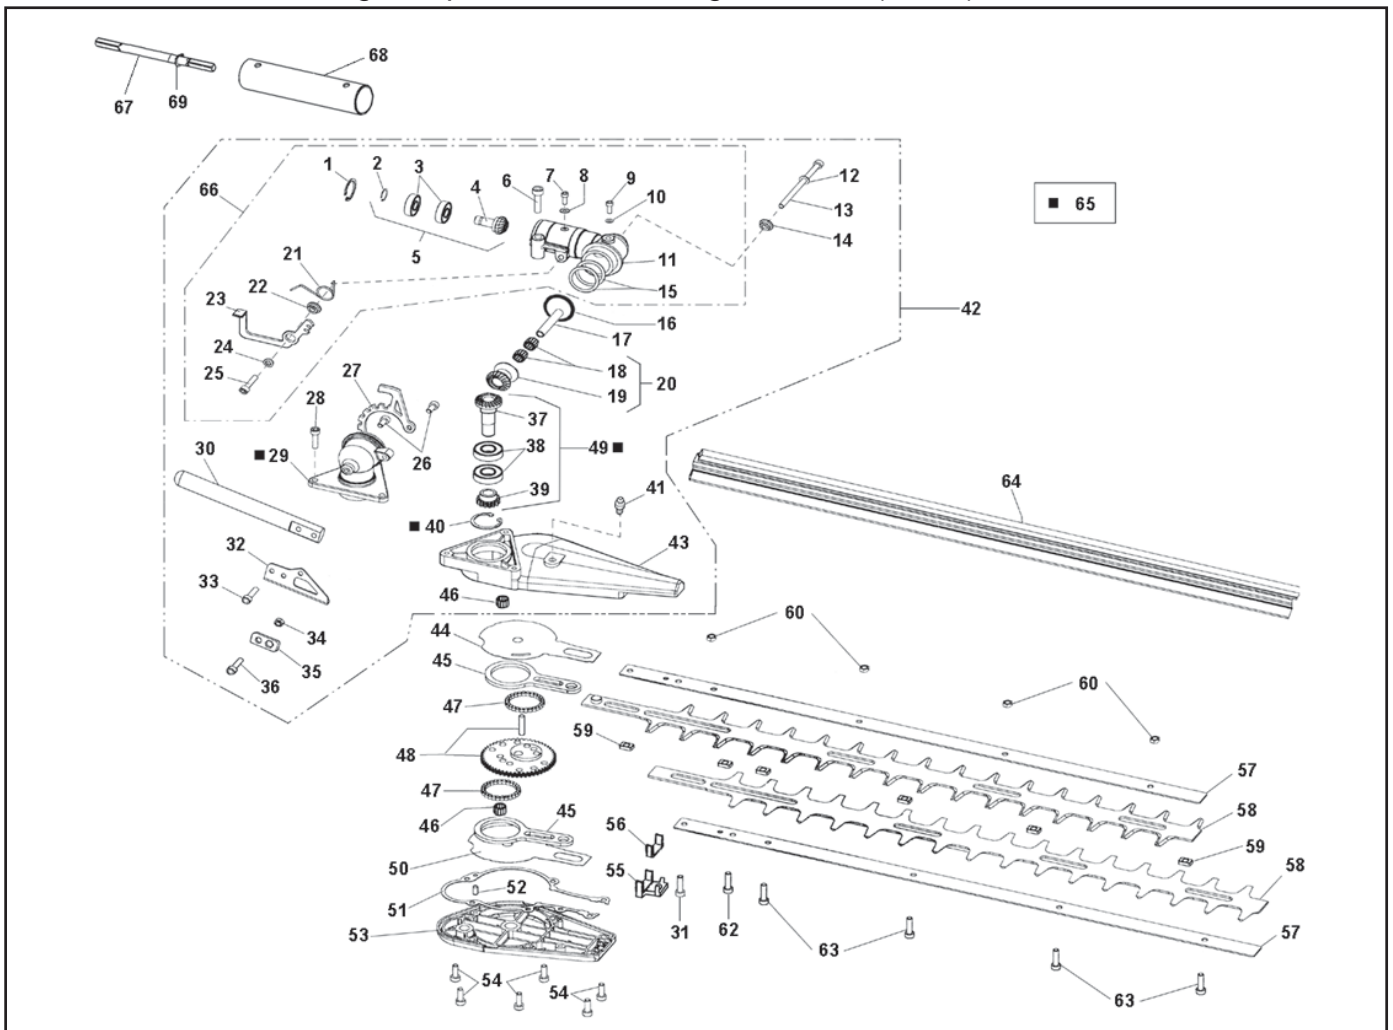

Tagliasiepi - Taille Haie - Edge Trimmer (480 S) Gr. 35

RIF. REF.	COD. N° / P. P / N°.	Q.	DESCRIZIONE - DESCRIPTION	RIF. REF.	COD. N° / P. P / N°.	Q.	DESCRIZIONE - DESCRIPTION
1	20901	1	ANELLO ELAST. - CIRCLIP - SNAP RING	35	21470	1	LAMIERINO - SUPPORT - BRACKET
2	20900	1	ANELLO ELAST. - CIRCLIP - SNAP RING	36	21192	1	VITE - VIS - SCREW
3	20902	2	CUSCINETTO - ROULEMENT - BEARING	37	21267	1	PIGNONE - PIGNON - BEVEL PINION
4	21268	1	PIGNONE - PIGNON - BEVEL PINION	38	21155	2	CUSCINETTO - ROULEMENT - BEARING
5	36097	1	KIT: PIGNONE - PIGNON - PINION	39	21270	1	PIGNONE - PIGNON - BEVEL PINION
6	21135	1	VITE - VIS - SCREW	40	20219	1	ANELLO ELAST. - CIRCLIP - SNAP RING
7	20173	1	VITE - VIS - SCREW	41	22423	1	INGRASSATORE - GRAISSEUR - GREASER
8	20364	1	RONDELLA - RONDELLE - WASHER	42	23210	1	KIT: SCAT. COMPL. - COUP. CON. - BEVELGEAR
9	20129	1	VITE - VIS - SCREW	43	21370	1	CARTER SUP. - HOUSING
10	20322	1	RONDELLA - RONDELLE - WASHER	44	21273	1	LAMIERINO - SEPARATEUR - SHEET
11	21372	1	MANICOTTO - MANCHON - SLEEVE	45	21271	2	BIELLA - BIELLE - CONROD
12	20896	1	RONDELLA - RONDELLE - WASHER	46	21379	1	GABBIA - ROULEMENT - BEARING
13	21381	1	VITE - VIS - SCREW	47	21374	2	KIT : RULLINO - AIGUILLE - NEEDLE (26 PCS)
14	21446	1	BUSSOLA - ENTRETOISE - SPACER	48	22221	1	KIT: ECCENTRICO - COURONNE - CROWN
15	21416	2	RASAMENTO - RONDELLE - WASHER	49	36099	1	KIT: PIGNONE - PIGNON - PINION
16	21417	1	O-RING	50	21274	1	LAMIERINO - SEPARATEUR - SHEET
17	21380	1	SPINOTTO - PIVOT - PIN	51	21406	1	GUARNIZIONE - JOINT - GASKET
18	21379	2	GABBIA - ROULEMENT - BEARING	52	21398	1	PERNO - PIVOT - PIN
19	21269	1	CORONA - COURONNE - CROWN	53	21373	1	COPERCHIO - COUVERCLE - COVER
20	36098	1	KIT: CORONA - COURONNE - CROWN	54	20064	6	VITE - VIS - SCREW
21	21278	1	MOLLA - RESSORT - SPRING	55	21572	1	PARAGRASSO - PROTECTION - GUARD
22	21277	1	BUSSOLA - ENTRETOISE - SPACER	56	21559	1	FELTRO - JOINT - GASKET
23	21276	1	LEVA - LEVIER - LEVER	57	22071	2	GUIDA - GUIDE - DRIVER ultralight
24	20316	1	RONDELLA - RONDELLE - WASHER	58	22070	2	LAMA - COUTEAU - KNIFE ultralight
25	21192	1	VITE - VIS - SCREW	59	21378	6	PASTIGLIA - ENTRETOISE - SPACER
26	20497	2	VITE - VIS - SCREW	60	50519	4	DADO - ECROU - NUT
27	21720	1	CORONA - COURONNE - CROWN	62	20001	1	VITE - VIS - SCREW
28	20185	3	VITE - VIS - SCREW	63	23002	4	VITE - VIS - SCREW
29	21371	1	TESTINA - CARTER - HOUSING	64	21407	1	PROTEZ. - PROTEC. - GUARD
30	21781	1	LEVA - LEVIER - LEVER	65	21621	1	SCAT. COMPL. - COUP. CON. - BEVELGEAR
31	20359	1	VITE - VIS - SCREW	66	21620	1	SCAT. COMPL. - COUP. CON. - BEVELGEAR
32	21780	1	SUPPORTO - SUPPORT - BRACKET	67	22650	1	ALBERO - ARBRE - SHAFT
33	20497	1	VITE - VIS - SCREW	68	22968	1	TUBO - TUYAU - TUBE
34	20061	1	DADO - ECROU - NUT	69	22394	1	ANELLO ELAST. - CIRCLIP - SNAP RING