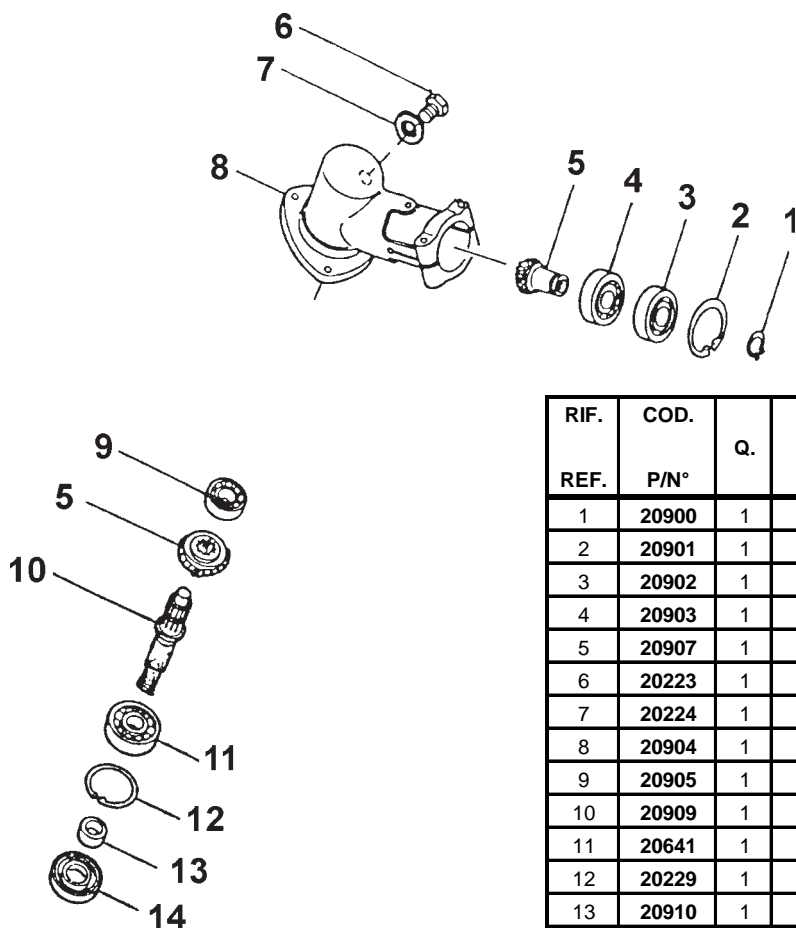

Coppia Conica - Renvoi d'angle - Bevel Gear - GR. 4B

Cod. 20599

RIF. REF.	COD. P/N°	q.	DESCRIZIONE DESCRIPTION
1	20900	1	ANELLO ELAS. - CIRCLIP - SNAP RING
2	20901	1	ANELLO ELAS. - CIRCLIP - SNAP RING
3	20902	1	CUSCINETTO - ROULEMENT - BEARING
4	20903	1	CUSCINETTO - ROULEMENT - BEARING
5	20907	1	PIGN.+COR. - PIGN.+COUR. - BEVEL PINION+CROWN
6	20223	1	TAPPO - BOUCHON - PLUG
7	20224	1	RONDELLA - RONDELLE - WASHER
8	20904	1	SCATOLA - CARTER - HOUSING
9	20905	1	CUSCINETTO - ROULEMENT - BEARING
10	20909	1	ALBERO - ARBRE - SHAFT
11	20641	1	CUSCINETTO - ROULEMENT - BEARING
12	20229	1	ANELLO ELAS. - CIRCLIP - SNAP RING
13	20910	1	DISTANZIALE - ENTRETOISE - SPACER
14	20906	1	ANELLO TENUTA - JOINT - SEAL