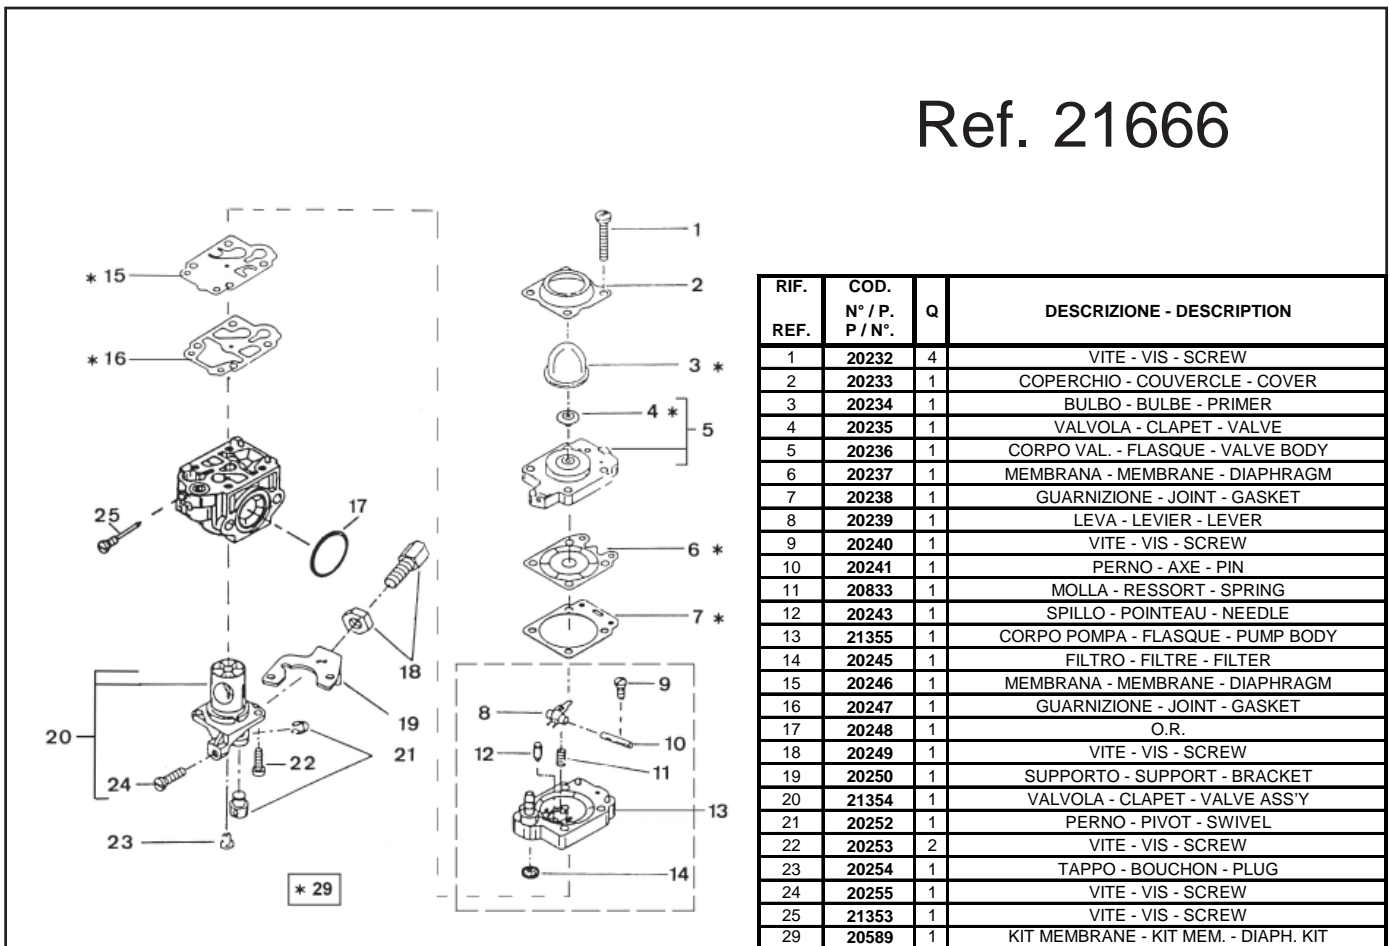

Carburatore - Carburateur - Carburetor (WYK-212) - GR. 17

Ref. 21666