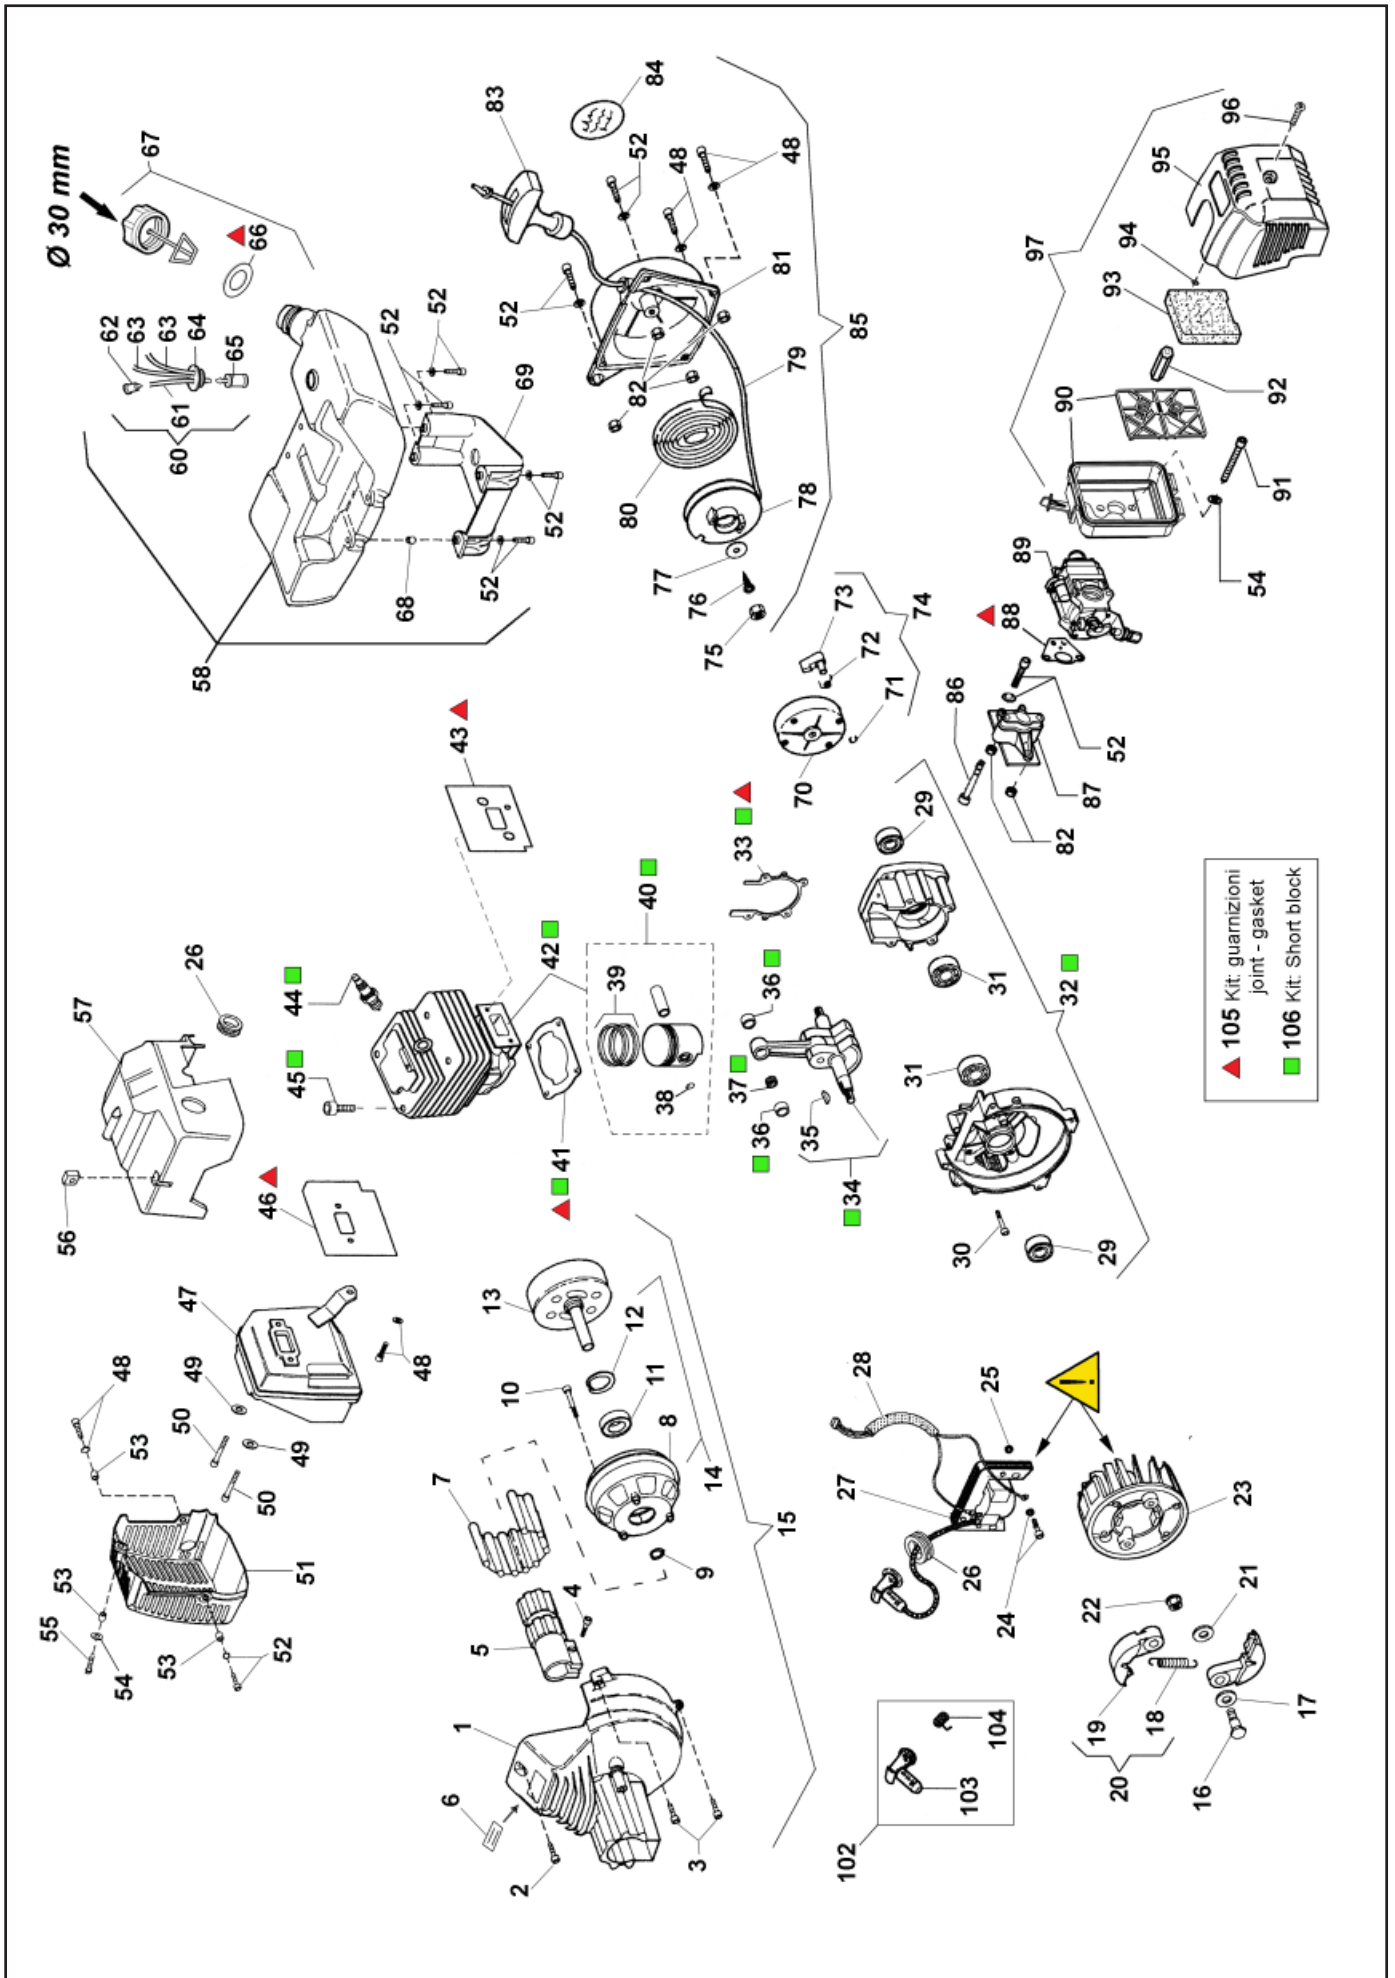

Motore - Moteur - Engine (VIPER 4.0) - Gr. 11

Motore - Moteur - Engine (VIPER 4.0) - Gr. 11