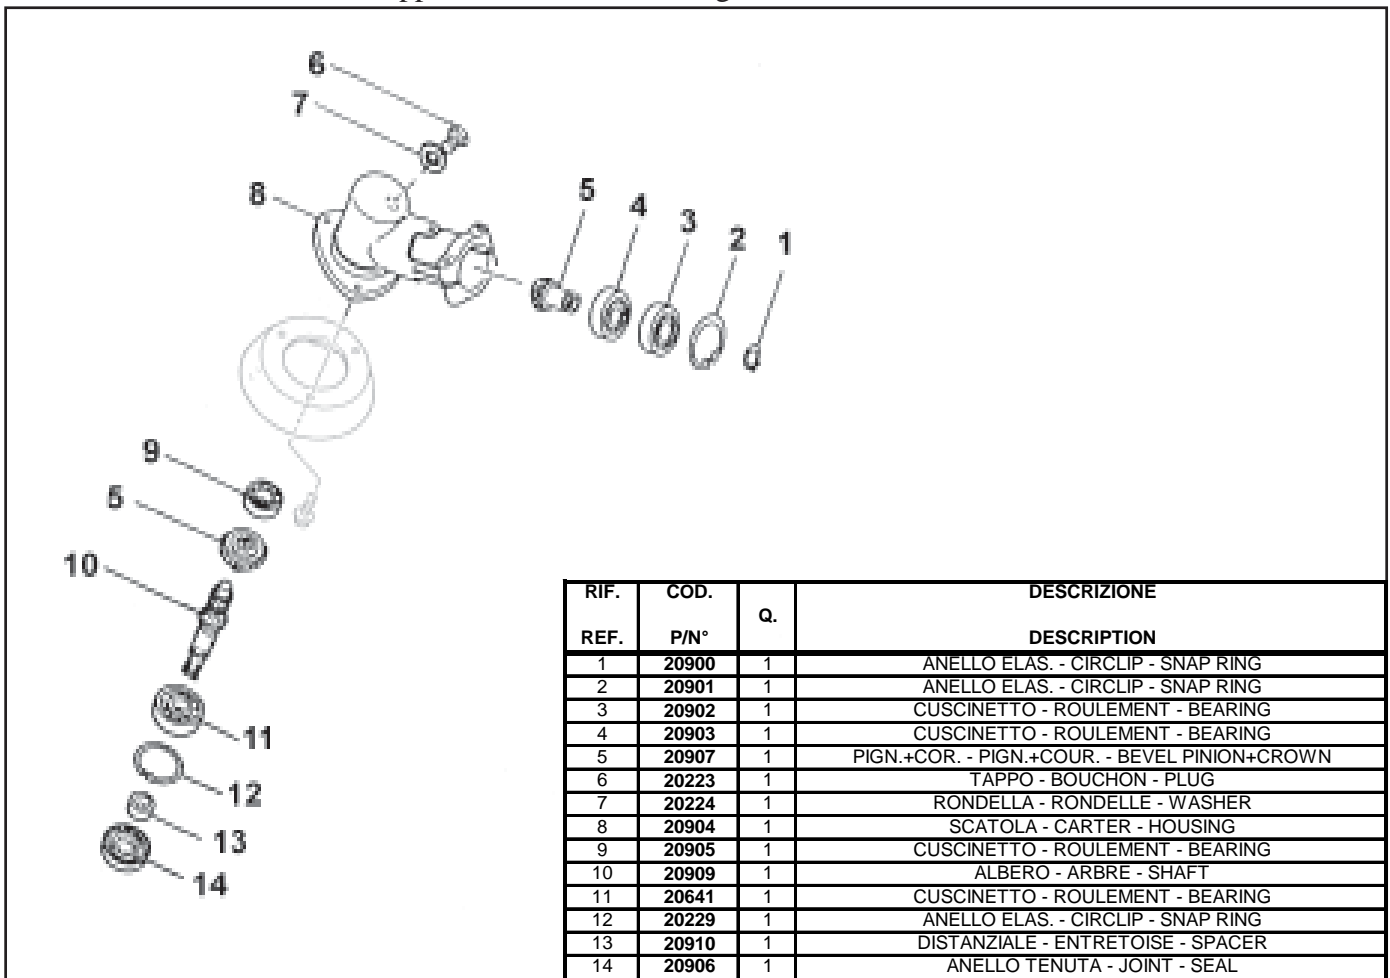

Coppia conica - Renvoi d'angle - Bevel Gear - GR. 4B