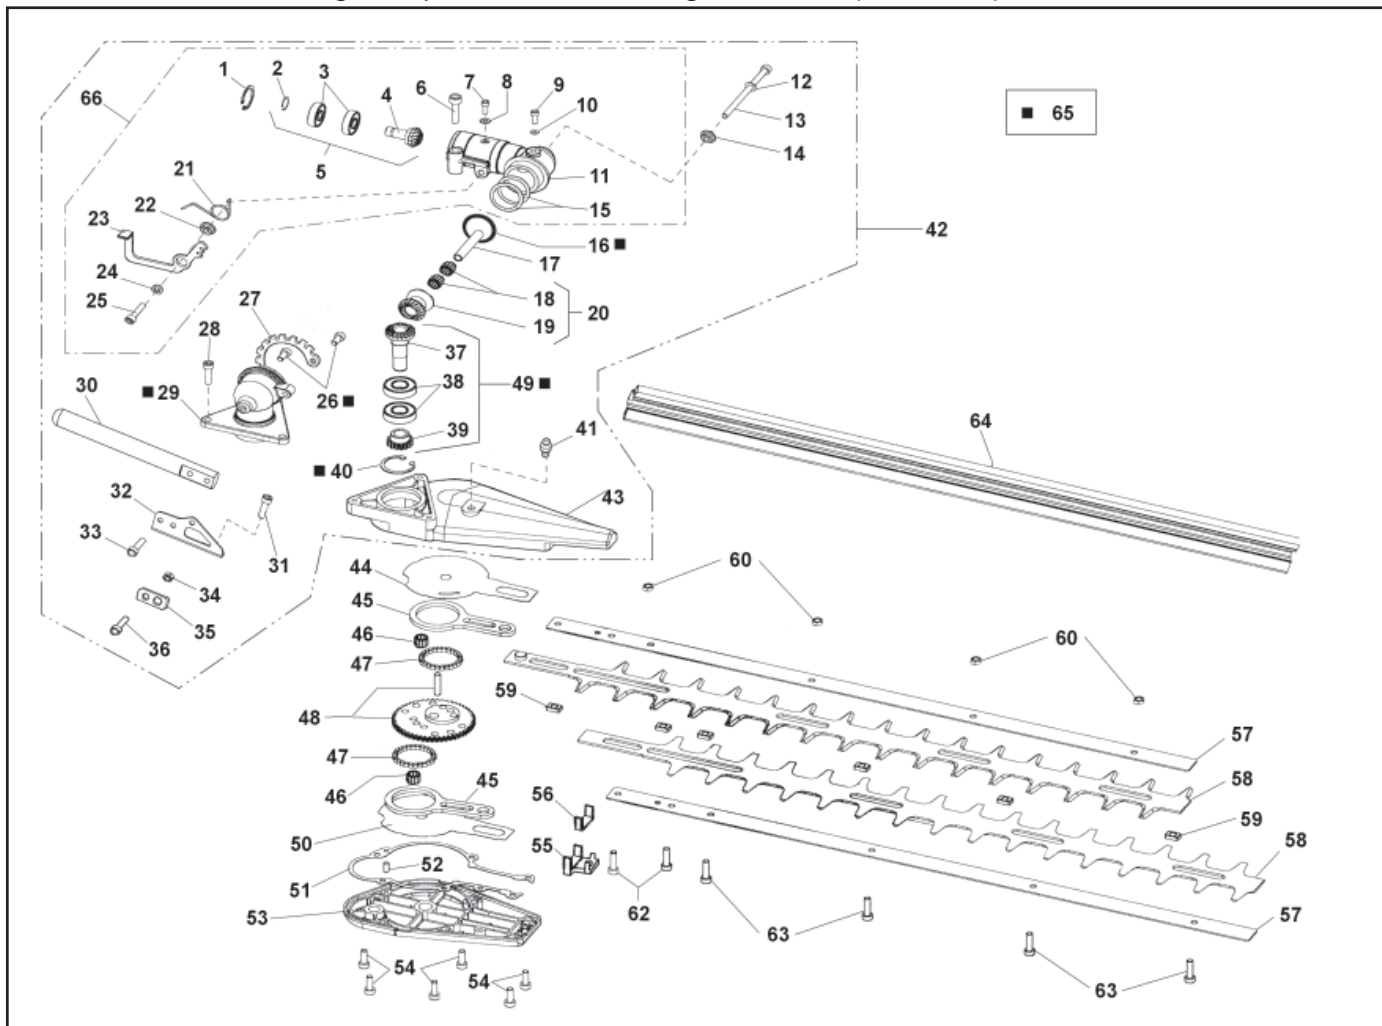

Tagliasiepi - Taille Haie - Edge Trimmer (480 - 550) Gr. 30

RIF. REF.	COD. N° / P. P / N°.	Q.	DESCRIZIONE - DESCRIPTION	RIF. REF.	COD. N° / P. P / N°.	Q.	DESCRIZIONE - DESCRIPTION
1	20901	1	ANELLO ELAST. - CIRCLIP - SNAP RING	35	21470	1	LAMIERINO - SUPPORT - BRACKET
2	20900	1	ANELLO ELAST. - CIRCLIP - SNAP RING	36	21192	1	VITE - VIS - SCREW
3	20902	2	CUSCINETTO - ROULEMENT - BEARING	37	21267	1	PIGNONE - PIGNON - BEVEL PINION
4	21268	1	PIGNONE - PIGNON - BEVEL PINION	38	21155	2	CUSCINETTO - ROULEMENT - BEARING
5	36097	1	KIT: PIGNONE - PIGNON - PINION	39	21270	1	PIGNONE - PIGNON - BEVEL PINION
6	21135	1	VITE - VIS - SCREW	40	20219	1	ANELLO ELAST. - CIRCLIP - SNAP RING
7	20173	1	VITE - VIS - SCREW	41	22423	1	INGRASSATORE - GRAISSEUR - GREASER
8	20364	1	RONDELLA - RONDELLE - WASHER	42	22191	1	KIT: SCAT. COMPL. - COUP. CON. - BEVELGEAR
9	20129	1	VITE - VIS - SCREW	43	21370	1	CARTER SUP. - HOUSING
10	20322	1	RONDELLA - RONDELLE - WASHER	44	21273	1	LAMIERINO - SEPARATEUR - SHEET
11	21372	1	MANICOTTO - MANCHON - SLEEVE	45	21271	1	BIELLA - BIELLE - CONROD
12	20896	1	RONDELLA - RONDELLE - WASHER	46	21379	1	GABBIA - ROULEMENT - BEARING
13	21381	1	VITE - VIS - SCREW	47	21374	1	KIT : RULLINO - AIGUILLE - NEEDLE (26 PCS)
14	21446	1	BUSSOLA - ENTRETOISE - SPACER	48	22221	1	KIT: ECCENTRICO - COURONNE - CROWN
15	21416	2	RASAMENTO - RONDELLE - WASHER	49	36099	1	KIT: PIGNONE - PIGNON - PINION
16	21417	1	O-RING	50	21274	1	LAMIERINO - SEPARATEUR - SHEET
17	21380	1	SPINOTTO - PIVOT - PIN	51	21406	1	GUARNIZIONE - JOINT - GASKET
18	21379	1	GABBIA - ROULEMENT - BEARING	52	21398	1	PERNO - PIVOT - PIN
19	21269	1	CORONA - COURONNE - CROWN	53	21373	1	COPERCHIO - COUVERCLE - COVER
20	36098	1	KIT: CORONA - COURONNE - CROWN	54	20277	6	VITE - VIS - SCREW
21	21278	1	MOLLA - RESSORT - SPRING	55	21572	1	PARAGRASSO - PROTECTION - GUARD
22	21277	1	BUSSOLA - ENTRETOISE - SPACER	56	21559	1	FELTRO - JOINT - GASKET
23	21276	1	LEVA - LEVIER - LEVER	57	21377	2	GUIDA - GUIDE - DRIVER 550 MM
24	20316	1	RONDELLA - RONDELLE - WASHER	57	22071	2	GUIDA - GUIDE - DRIVER ultralight
25	21192	1	VITE - VIS - SCREW	58	21375	2	LAMA - COUTEAU - KNIFE 550 MM
26	20497	2	VITE - VIS - SCREW	58	22070	2	LAMA - COUTEAU - KNIFE ultralight
27	21275	1	CORONA - COURONNE - CROWN	59	21378	6	PASTIGLIA - ENTRETOISE - SPACER
28	20185	3	VITE - VIS - SCREW	60	50519	4	DADO - ECROU - NUT
29	21371	1	TESTINA - CARTER - HOUSING	62	20001	2	VITE - VIS - SCREW
30	21781	1	LEVA - LEVIER - LEVER	63	23002	4	VITE - VIS - SCREW
31	20185	2	VITE - VIS - SCREW	64	21407	1	PROTEZ. - PROTEC. - GUARD
32	21780	1	SUPPORTO - SUPPORT - BRACKET	65	21621	1	SCAT. COMPL. - COUP. CON. - BEVELGEAR
33	20497	1	VITE - VIS - SCREW	66	21620	1	SCAT. COMPL. - COUP. CON. - BEVELGEAR
34	20061	1	DADO - ECROU - NUT