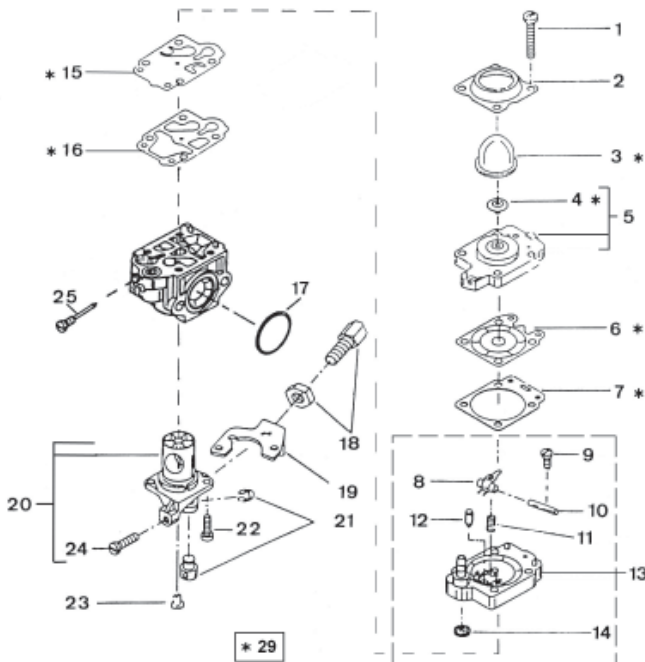

RIF.	COD.	Q	DESCRIZIONE - DESCRIPTION
REF.	N° / P. P / N°.		
1	20232	4	VITE - VIS - SCREW
2	20233	1	COPERCHIO - COUVERCLE - COVER
3	20234	1	BULBO - BULBE - PRIMER
4	20235	1	VALVOLA - CLAPET - VALVE
5	20236	1	CORPO VAL. - FLASQUE - VALVE BODY
6	20237	1	MEMBRANA - MEMBRANE - DIAPHRAGM
7	20238	1	GUARNIZIONE - JOINT - GASKET
8	20239	1	LEVA - LEVIER - LEVER
9	20240	1	VITE - VIS - SCREW
10	20241	1	PERNO - AXE - PIN
11	20833	1	MOLLA - RESSORT - SPRING
12	20243	1	SPILLO - POINTEAU - NEEDLE
13	20834	1	CORPO POMPA - FLASQUE - PUMP BODY
14	20245	1	FILTRO - FILTRE - FILTER
15	20246	1	MEMBRANA - MEMBRANE - DIAPHRAGM
16	20247	1	GUARNIZIONE - JOINT - GASKET
17	20248	1	O.R.
18	20249	1	VITE - VIS - SCREW
19	20250	1	SUPPORTO - SUPPORT - BRACKET
20	20847	1	VALVOLA - CLAPET - VALVE ASS'Y
21	20252	1	PERNO - PIVOT - SWIVEL
22	20253	2	VITE - VIS - SCREW
23	20254	1	TAPPO - BOUCHON - PLUG
24	20255	1	VITE - VIS - SCREW
25	23498	1	VITE - VIS - SCREW
29	20589	1	KIT MEMBRANA - KIT MEM. - DIAPH. KIT