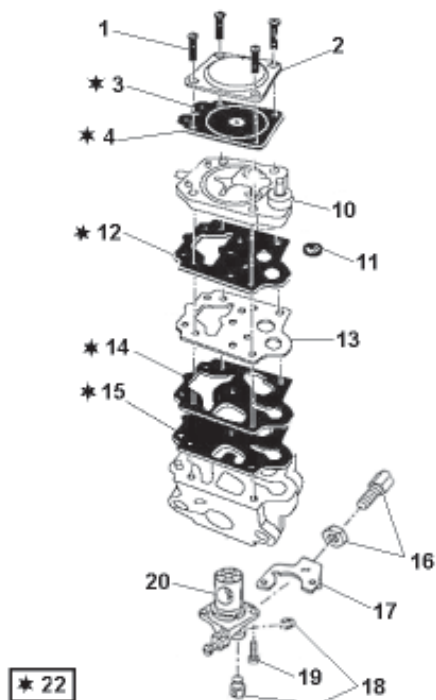

Carburatore - Carburateur - Carburetor (WYC - 12) - GR. 81

Ref. 22233

WYC - 12

RIF. REF.	COD. N° / P. P / N°.	Q	DESCRIZIONE - DESCRIPTION
1	22316	4	VITE - VIS - SCREW
2	35172	1	COPERCHIO - COUVERCLE - COVER
3	20237	1	MEMBRANA - MEMBRANE - DIAPHRAGM
4	35170	1	GUARNIZIONE - JOINT - GASKET
10	22318	1	CORPO POMPA - FLASQUE - PUMP BODY
11	20245	1	FILTRO - FILTRE - FILTER
12	22319	1	GUARNIZIONE - JOINT - GASKET
13	22320	1	COPERCHIO - COUVERCLE - COVER
14	20246	1	MEMBRANA - MEMBRANE - DIAPHRAGM
15	20247	1	GUARNIZIONE - JOINT - GASKET
16	20249	1	VITE - VIS - SCREW
17	22322	1	SUPPORTO - SUPPORT - BRACKET
18	20252	1	PERNO - PIVOT - SWIVEL
19	22323	2	VITE - VIS - SCREW
20	22324	1	CORPO VAL. - FLASQUE - VALVE BODY
22	22325	1	KIT MEMBRANE - KIT MEM. - DIAPH. KIT