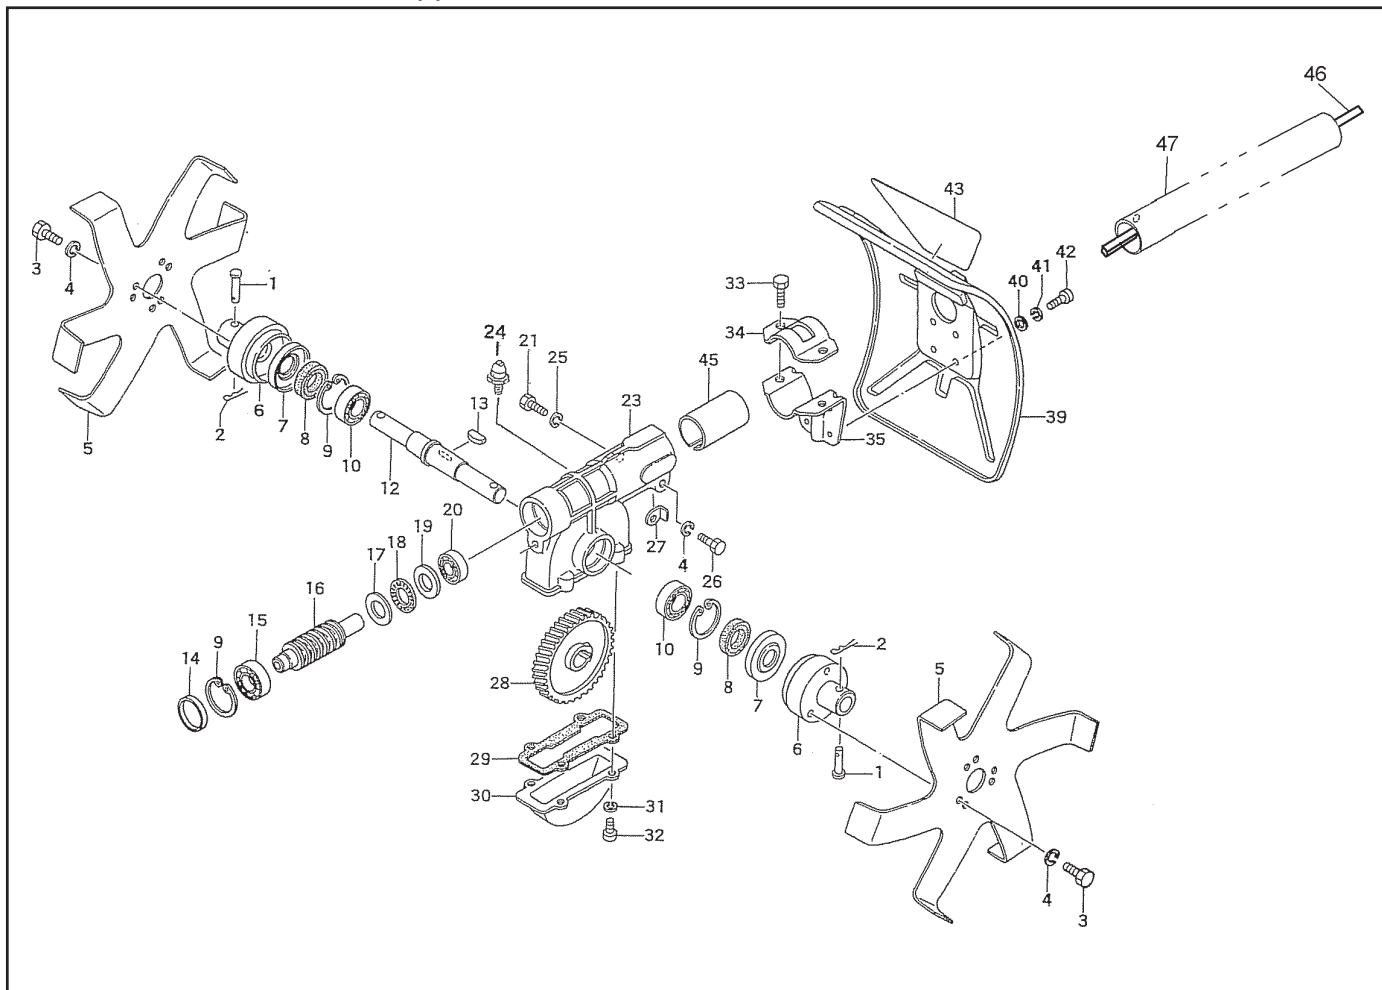

Zappetta YCV - 100 - Tiller YCV - 100 - Gr. 33

RIF. N° / P REF.	COD. P / N°	Q.	DESCRIZIONE - DESCRIPTION	RIF. N° / P REF.	COD. P / N°	Q.	DESCRIZIONE - DESCRIPTION
1	22330	2	PERNO - PIVOT - PIN	24	22346	1	INGRASSATORE - GRAISSEURS - GREASE NIPPLE
2	22331	2	COPIGLIA - GOUPILLE - SNAP PIN	25	20364	1	RONDELLA - RONDELLE - WASHER
3	35792	6	VITE - VIS - SCREW	26	20174	1	VITE - VIS - SCREW
4	20191	6	RONDELLA - RONDELLE - WASHER	27	22347	1	DISTANZIALE - ENTRETOISE - SPACER
5	22332	2	FRESA - ETOILE - ROTARY CUTTER	28	22348	1	INGRANAGGIO - COURONNE - WHEEL GEAR
6	22333	2	SUPPORTO - SUPPORT - HOLDER	29	22349	1	GUARNIZIONE - JOINT - GASKET
7	22334	2	TAPPO - COUVERCLE - COVER	30	22350	1	CARTER
8	22335	2	ANELLO TENUTA - JOINT - SEAL	31	20278	4	RONDELLA - RONDELLE - WASHER
9	20219	3	SEEGER	32	20277	4	VITE - VIS - SCREW
10	22336	2	CUSCINETTO - ROULEMENT - BEARING	33	20168	2	VITE - VIS - SCREW
12	22337	1	ALBERO - ARBRE - SHAFT	34	22351	1	SUPPORTO - SUPPORT - HOLDER
13	22338	1	CHIAVETTA - CLAVETTE - WOOD RAFT KEE	35	22352	1	SUPPORTO - SUPPORT - HOLDER
14	22339	1	TAPPO - COUVERCLE - COVER	39	22353	1	PROTEZIONE - PROTECTION - GUARD
15	21155	1	CUSCINETTO - ROULEMENT - BEARING	40	20278	4	RONDELLA - RONDELLE - WASHER
16	22340	1	VITE SENZA FINE - VIS - WORM SHAFT	41	20364	4	RONDELLA - RONDELLE - WASHER
17	22341	1	RASAMENTO - RONDELLE - THRUST WASHER	42	20277	4	VITE - VIS - SCREW
18	22342	1	CUSCINETTO - ROULEMENT - BEARING	43	22354	1	DECAL
19	22343	1	RASAMENTO - RONDELLE - WASHER	45	22355	1	DISTANZIALE - ENTRETOISE - SPACER
20	22344	1	CUSCINETTO - ROULEMENT - BEARING	46	22254	1	ALBETO - ARBRE - SHAFT
21	20173	1	VITE - VIS - SCREW	47	21258	1	TUBO - TUBE - PIPE
23	22345	1	SCATOLE - CARTER - GEAR CASE				

NOTE - NOTES