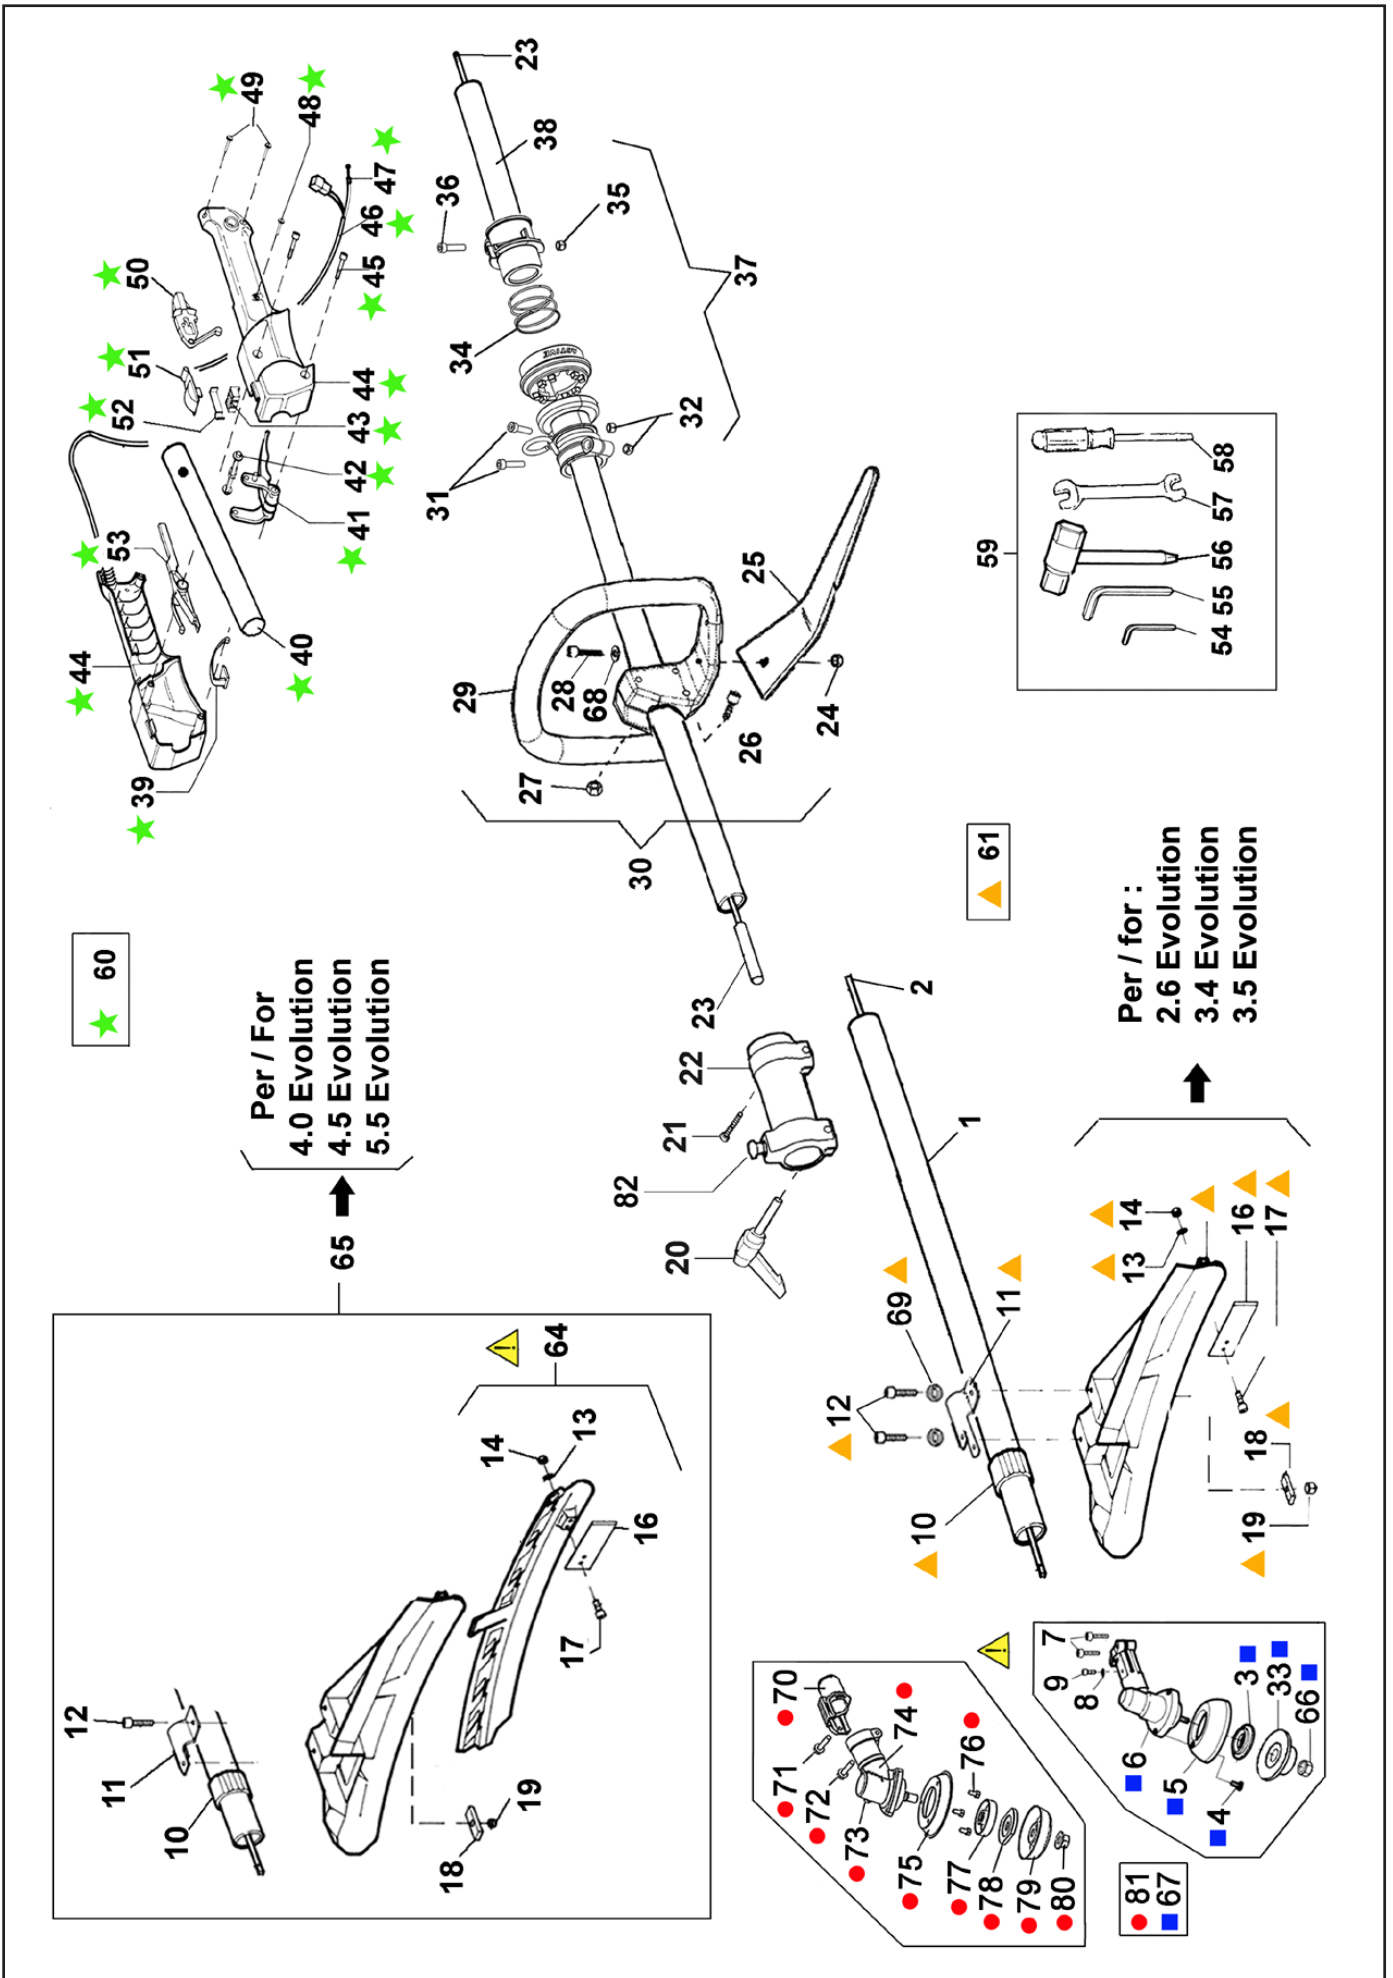

Trasmissione - Transmission (EVOLUTION 2.6 - 3.4 - 3.5 - 4.0 - 4.5 - 5.4) - Gr. 29

Trasmissione - Transmission (EVOLUTION 2.6 - 3.4 - 3.5 - 4.0 - 4.5 - 5.4) - Gr. 29

RIF. REF.	COD. N° / P. P / N°.	Q.	DESCRIZIONE - DESCRIPTION	RIF. REF.	COD. N° / P. P / N°.	Q.	DESCRIZIONE - DESCRIPTION
1	21258	1	TUBO - TUBE - PIPE	52	20760	1	INTERR. - INTERRUPT. - SWITCH
2	21257	1	ALBERO - ARBRE - SHAFT	53	20866	1	LEVA - LEVIER - LEVER
3	20600	1	FLANGIA - FLASQUE - FLANGE (2.6-3.4-3.5-4.0)	54	20425	1	CHIAVE - SPANNER 4
	20821	1	FLANGIA - FLASQUE - FLANGE (4.5-5.5)	55	20426	1	CHIAVE - SPANNER 5
4	20172	3	VITE - VIS - SCREW	56	20535	1	CHIAVE CANDELA - PLUG SPANNER
5	20135	1	PROTEZIONE - CAPOT - GUARD	57	20217	1	CHIAVE - SPANNER 8-10
6	20599	1	COPPIA CON. - COUP. CON. - BEVEL GEAR	58	21012	1	CACCIAVITE - SCREWDRIVER
7	20047	2	VITE - VIS - SCREW	59	20189	1	KIT ATTREZZI - TOOL KIT
8	20364	1	RONDELLA - RONDELLE - WASHER	60	21864	1	KIT: ACCELERATORE - POIGNEE - HANDLE
9	20173	1	VITE - VIS - SCREW	61	21360	1	KIT: DIFESA - CAPOT - GUARD (Verde-Green)
10	20675	1	DISTANZIALE - ENTRETOISE - SPACER		21362	1	KIT: DIFESA - CAPOT - GUARD (Rossa-Red)
11	20545	1	FASCETTA - OEILLET - EYELET		21361	1	KIT: DIFESA - CAPOT - GUARD (Nera-Black)
12	20168	2	VITE - VIS - SCREW	64	20629	1	SPOILER CMP. --> nota 1
13	20278	2	RONDELLA - RONDELLE - WASHER		22985	1	SPOILER CMP. --> nota 2
14	20060	2	DADO - ECROU - NUT	65	20548	1	DIFESA - CAPOT - GUARD (Verde - Green)
16	20547	1	LAMETTA - COUTEAU - KNIFE --> nota 1		20695	1	DIFESA - CAPOT - GUARD (Nera - Black)
	22548	1	LAMETTA - COUTEAU - KNIFE --> nota 2		20696	1	DIFESA - CAPOT - GUARD (Rossa - Red)
17	20277	2	VITE - VIS - SCREW	66	20602	1	DADO - ECROU - NUT
18	20546	2	RONDELLA - RONDELLE - WASHER	67	20618	1	SCAT. INGR. - CUOP. CON - BEVELGEAR (ALLUM.)
19	20176	2	DADO - ECROU - NUT		21798	1	SCAT. INGR. - CUOP. CON - BEVELGEAR (ACCIAIO)
20	20340	1	LEVA - LEVIER - LEVER	68	20278	1	RONDELLA - RONDELLE - WASHER
21	20168	1	VITE - VIS - SCREW	69	20191	2	RONDELLA - RONDELLE - WASHER
22	22310	1	MANICOTTO - MANCHON - SLEEVE	70	22326	1	ADATTATORE - ADAPTATEUR - ADAPTER
23	21640	1	ALBERO - ARBRE - SHAFT	71	21298	1	VITE - VIS - SCREW
24	20060	1	DADO - ECROU - NUT	72	20174	1	VITE - VIS - SCREW
25	20726	1	PROTEZIONE - PROTECTION - GUARD	73	20129	1	TAPPO - BOUCHON - PLUG
26	21138	3	VITE - VIS - SCREW	74	22068	1	SCAT. INGR. - COUP. CON. - BEVELGEAR
27	20176	3	DADO - ECROU - NUT	75	22089	1	COPPETTA - PROTECTION - GUARD
28	21236	1	VITE - VIS - SCREW	76	20172	3	VITE - VIS - SCREW
29	20745	1	IMPUGNATURA - POIGNEE - HANDLE	77	22091	1	FLANGIA - FLASQUE - FLANGE (UPPER)
30	20747	1	DELTA CMP - POIGNEE CMP. - CMP. LOOP	78	22092	1	FLANGIA - FLASQUE - FLANGE (LOWER)
31	20001	2	VITE - VIS - SCREW	79	20138	1	COPPETTA - PROTECTION - GUARD
32	20060	2	DADO - ECROU - NUT	80	20602	1	DADO - ECROU - NUT
33	20740	1	FLANGIA - FLASQUE - FLANGE	81	22558	1	KIT: SCAT. INGR. - COUP. CON. - BEVELGEAR
34	21830	1	MOLLA - RESSORT - SPRING	82	22567	1	PERNO - PIN - PERNO
35	20061	1	DADO - ECROU - NUT				
36	20064	1	VITE - VIS - SCREW				
37	21832	1	ROTOFIX SYSTEM				
38	20954	1	TUBO - TUBE - PIPE (2.6-3.4-4.5-5.5 = 703mm)				
	21820	1	TUBO - TUBE - PIPE (3.5 - 4.0 = 676mm)				
39	20869	1	MOLLA - RESSORT - SPRING				
40	20812	1	TUBO - TUBE - PIPE				
41	20867	1	LEVA - LEVIER - LEVER				
42	20868	1	PERNO - PIVOT - PIN				
43	20864	1	SUPPORTO - SUPPORT - MOUNTING				
44	20729	1	IMPUGNATURA - POIGNEE - HANDLE				
45	20877	3	VITE - VIS - SCREW				
46	21526	1	CAVO+CAB. - CABLE+CAB - THROT. CAB.				
47	21427	1	CAVO - CABLE - CABLE				
48	20171	1	VITE - VIS - SCREW				
49	20171	2	VITE - VIS - SCREW				
50	20865	1	LEVA - LEVIER - LEVER				
51	20874	1	BOTTONE BOUTON - KNOB				

NOTE

**NUOVA COPPIA CONICA
IN COMMERCIO DAL 01/09/2009**

**NOUVELLE RENVOI D'ANGLE
EN COMMERCER PAR 01/09/2009**

**NEW BEVEL GEAR
IN TRADE BY 01/09/2009**

COD. 22558

NOTE - NOTES

Nota 1