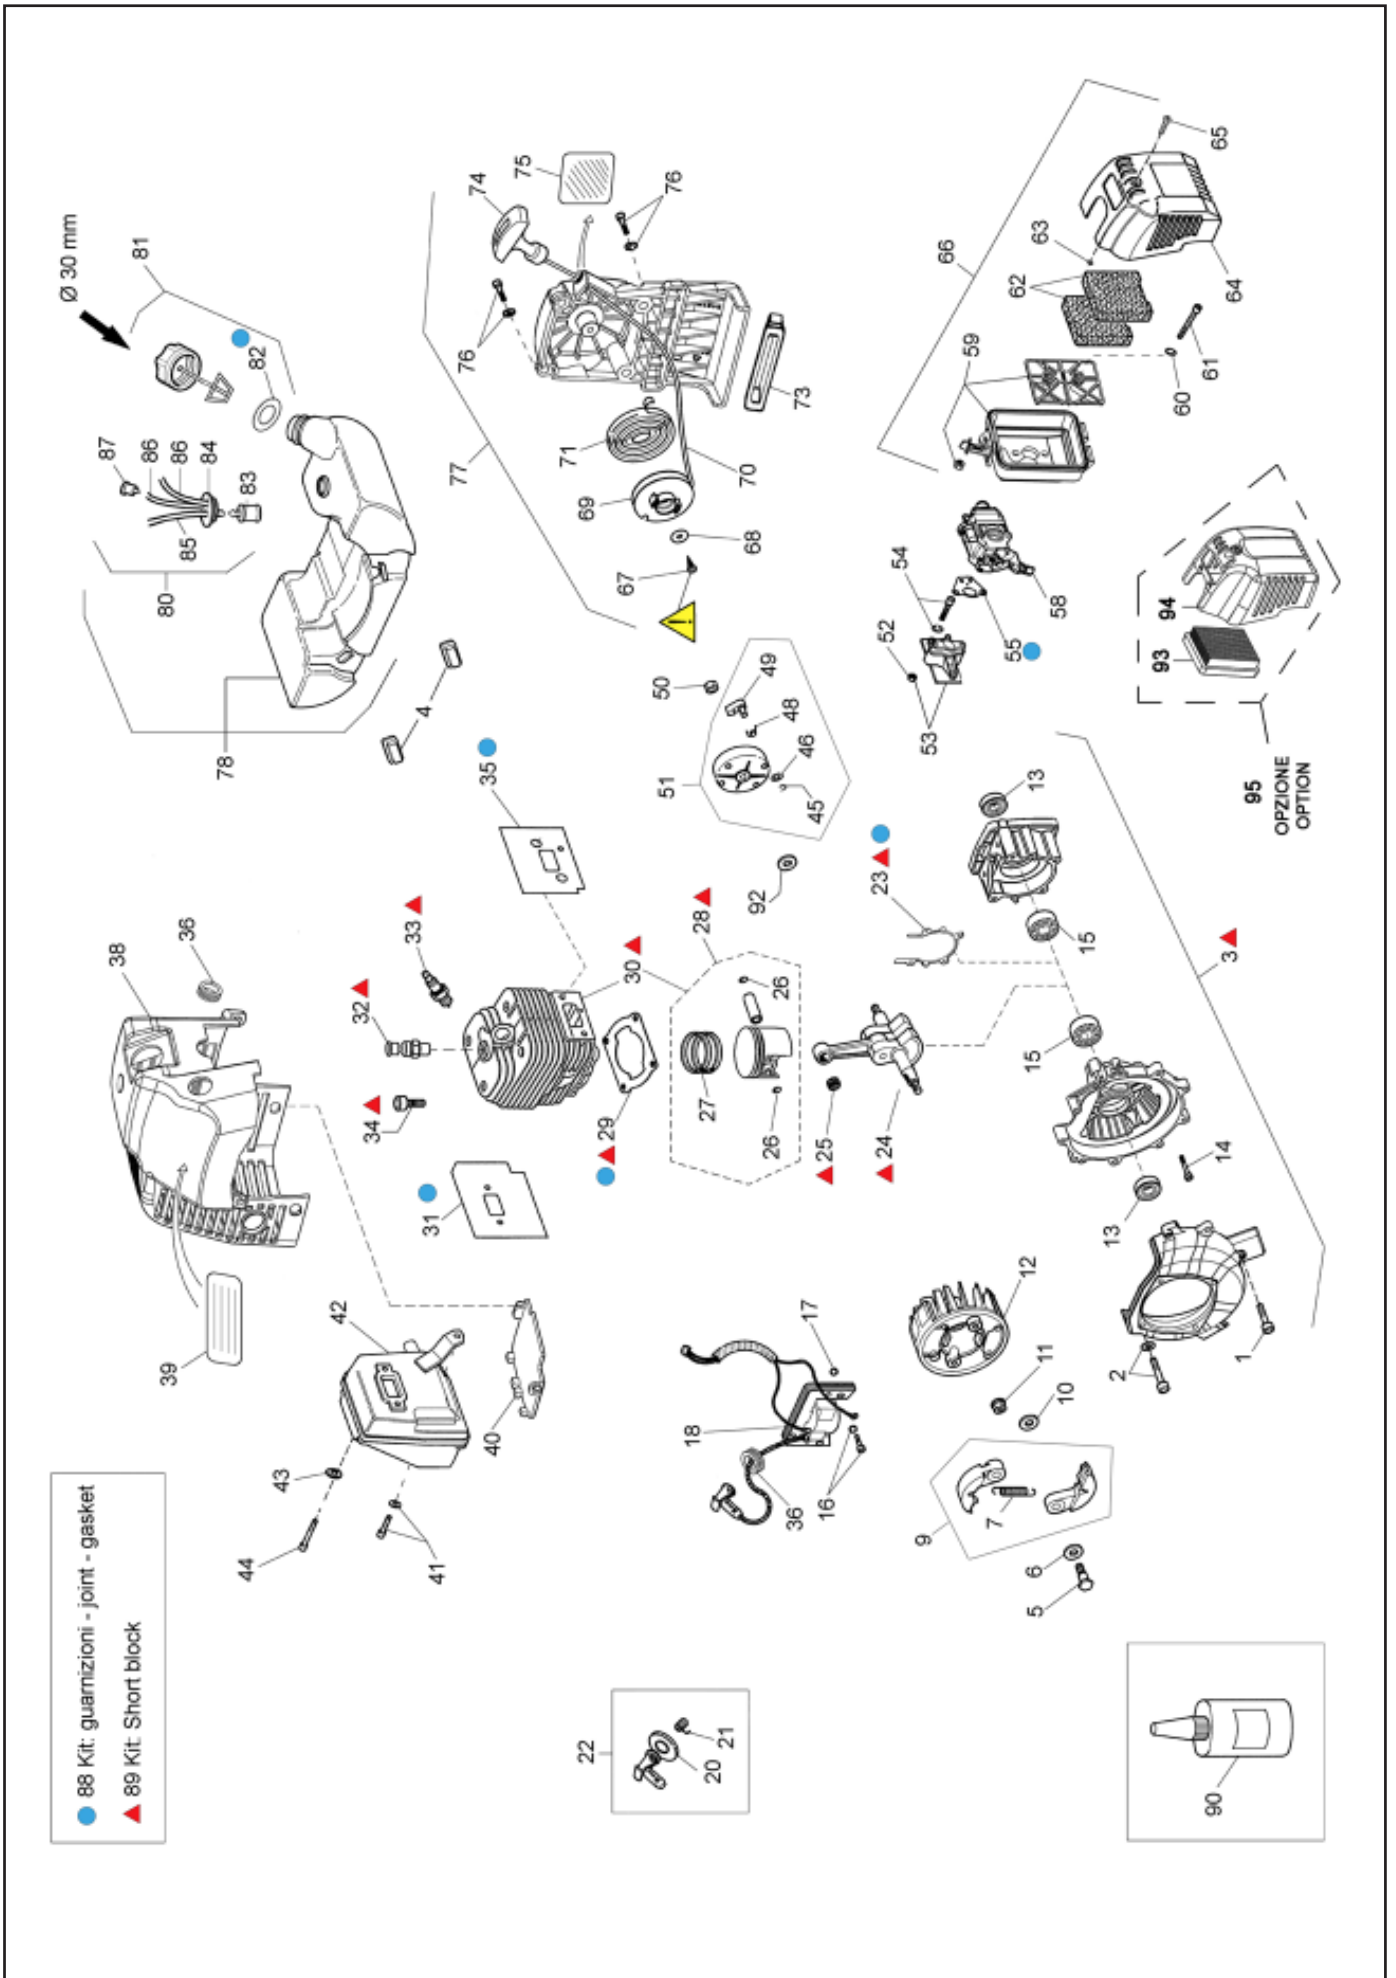

Motore - Moteur - Engine (ACTIVE 6.5) - Gr. 2

Motore - Moteur - Engine (ACTIVE 6.5) - Gr. 2

RIF REF	COD N° / P P / N	Q	DESCRIZIONE - DESCRIPTION	RIF REF	COD N° / P P / N	Q	DESCRIZIONE - DESCRIPTION
1	20001	5	VITE - VIS - SCREW	51	21837	1	TRASCINATORE - CLIQUET - DRIVER
2	20366	1	VITE - VIS - SCREW	52	20060	2	DADO- ECROU - NUT
3	22437	1	CARTER - CRANKCASE	53	20046	1	FLANGIA TER. - FLASQUE THE. - INSULAT.
4	20083	2	GOMMINO - SUPPORT - RUBBER	54	20366	2	VITE - VIS - SCREW
5	20068	2	VITE - VIS - SCREW	55	20048	1	GUARNIZIONE - JOINT - GASKET
6	20069	2	RONDELLA - RONDELLE - WASHER	58	21664	1	CARBURAT. - CARBURAT. - CARBURETOR
7	20067	1	MOLLA - RESSORT - SPRING	59	20558	1	KIT: SCATOLA - CARTER - BOX
9	20065	1	FRIZIONE - EMBRAYAGE - CLUTCH	60	20278	2	RONDELLA - RONDELLE - WASHER
10	20070	2	RONDELLA - RONDELLE - WASHER	61	20079	2	VITE - VIS - SCREW
11	20058	1	DADO- ECROU - NUT	62	20564	1	ELEMENTO - ELEMENT - PIECE
12	22278	1	VOLANO - VOLANT - FLYWHEEL	63	20566	1	O-RING
13	20003	2	ANELLO DI TENUTA - JOINT - SEAL	64	20567	1	COPERCHIO - COUVERCLE - COVER
14	20002	4	VITE - VIS - SCREW	65	20172	1	VITE - VIS - SCREW
15	22222	2	CUSCINETTO - ROULEMENT - BEARING	66	20559	1	KIT: FILTRO - FILTRE - FILTER
16	20366	2	VITE - VIS - SCREW	67	20076	1	VITE - VIS - SCREW
17	20037	2	RONDELLA - RONDELLE - WASHER		35803	1	VITE - VIS - SCREW (M5)
18	22005	1	BOBINA - BOBINE - COIL	68	20077	1	RONDELLA - RONDELLE - WASHER
20	20573	1	GOMMA - CACHE - GUARD	69	20055	1	PULEGGIA - POULIE - PULLEY
21	20574	1	MOLLA - RESSORT - SPRING	70	20078	1	CORDA - CORDE - ROPE
22	20571	1	KIT: CAPPuccio - CACHE - COVER	71	20075	1	MOLLA - RESSORT - SPRING
23	22406	1	GUARNIZIONE - JOINT - GASKET	73	21601	1	GOMMINO - SUPPORT - RUBBER
24	22401	1	ALBERO M. - VILEBREQ. - CRANHSHAFT	74	35862	1	IMPUGNATURA - POIGNEE - HANDLE
25	31360	1	GABBIA - ROULEMENT - BEARING	75	21637	1	DECAL
26	35808	2	ANELLO ELAST. - CIRCLIP - SNAPRING	76	20359	4	VITE - VIS - SCREW
27	35806	1	KIT: SEGMENTO - SEGMENT - RING (Ø48)	77	21635	1	KIT: AVVIAMENTO - LANCEUR - STARTER
28	22468	1	KIT: PISTONE - PISTON (Ø48)	78	21630	1	KIT: SERBATOIO - RESERVOIR - TANK FUEL
29	22405	1	GUARNIZIONE - JOINT - GASKET	80	20042	1	KIT: PESCANTE - N TUYAU - PIPE
30	22478	1	KIT: CILIN+PIST - CYL. PIST. (Ø48)	81	21806	1	TAPPO MIX - BOUC. MIX CAP
31	20581	1	GUARNIZIONE - JOINT - GASKET	82	21803	1	GUARNIZIONE - JOINT - GASKET
32	35789	1	DECOMPRESSORE - DECOMPRESSOR	83	21775	1	FILTRO - FILTRE - FILTER
33	21813	1	CANDELA - BOUGIE - SPARK PLUG	84	20099	1	PASSATUBI - OEILLET - GRUMMER
34	20168	4	VITE - VIS - SCREW	85	20097	1	TUBO MIX - TUYAU MIX - MIX PIPE
35	20344	1	GUARNIZIONE - JOINT - GASKET	86	20091	1	TUBO RECUP. - TUYAU RET.OVERFL.PIPE
36	20586	1	GOMMINO - EYELET - RUBBER	87	20100	1	SFIATO - RENIFLAR - BREATHER
38	22443	1	COFANO - CAPOT - COVER (Verde - Green)	88	22472	1	KIT: GUARNIZIONI - JOINT - GASKET
	22444	1	COFANO - CAPOT - COVER (Rosso - Red)	89	22469	1	SHORT BLOCK
39	22479	1	DECAL ACTIVE 6.5	90	20311	1	FRENAFILETTI - FIX. FILETS - RETAINING
40	21622	1	SEPARATORE - SEPARATEUR - SHEET	92	20790	1	RONDELLA - RONDELLE - WASHER
41	21298	1	VITE - VIS - SCREW	93	22497	1	FILTRO - FILTRE - FILTER
42	20101	1	MARMITTA - POT D'ECHAPP. - MUFFLER	94	22616	1	COPERCHIO - COUVERCLE - COVER
43	20896	2	RONDELLA - RONDELLE - WASHER	95	22588	1	KIT: FILTRO - FILTRE - FILTER
44	20022	2	VITE - VIS - SCREW				
45	21835	2	SEGER				
46	21834	1	RASAMENTO - RONDELLE - WASHER				
48	21858	2	MOLLA - RESSORT - SPRING				
49	21833	2	CRICCHETTO - CLIQUET - PAWL				
50	20982	1	DADO- ECROU - NUT				

MOTORE COMPLETO - COMPLETE ENGINE
MOTOR COMPLETE - MOTOR COMPLETO
Ref. 650009 (Red) - Ref. 650000 (Green)

65080001 < Numero di seri / Numéro de série / Serial number > 65105000