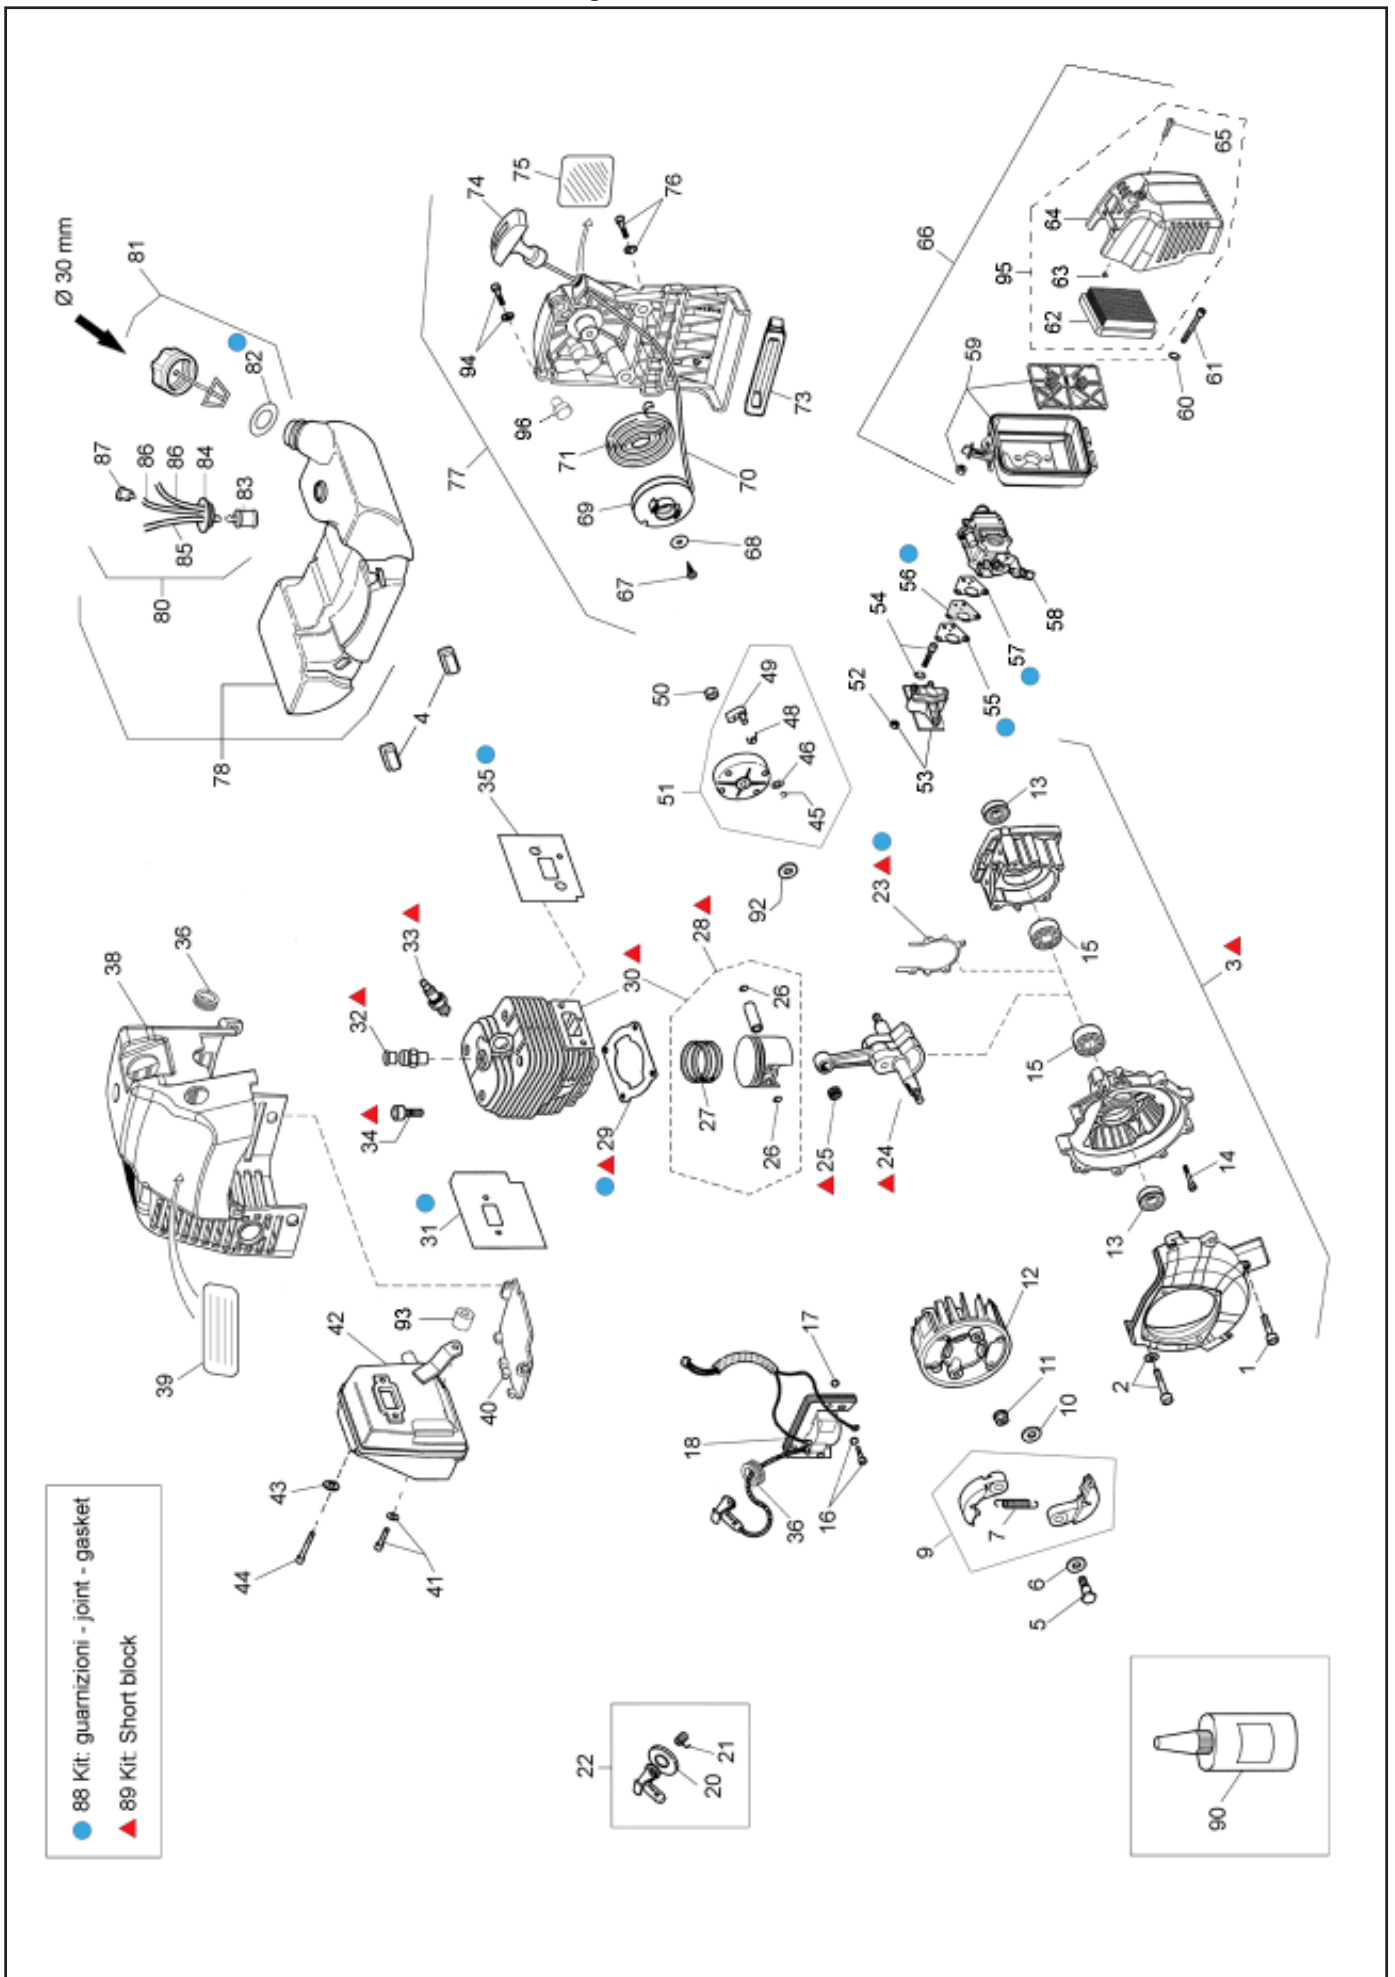

Motore - Moteur - Engine (ACTIVE 6.5 BRUTALE) - Gr. 2

Motore - Moteur - Engine (ACTIVE 6.5 BRUTALE) - Gr. 2

RIF REF	COD N° / P P / N	Q	DESCRIZIONE - DESCRIPTION	RIF REF	COD N° / P P / N	Q	DESCRIZIONE - DESCRIPTION
1	20001	5	VITE - VIS - SCREW	52	20060	2	DADO- ECROU - NUT
2	20366	1	VITE - VIS - SCREW	53	20046	1	FLANGIA TER. - FLASQUE THE. - INSULAT.
3	22437	1	CARTER - CRANKCASE	54	20366	2	VITE - VIS - SCREW
4	20083	2	GOMMINO - SUPPORT - RUBBER	55	20048	1	GUARNIZIONE - JOINT - GASKET
5	20068	2	VITE - VIS - SCREW	56	21222	1	FLANGIA - FLANQUE - FLANGE
6	20069	2	RONDELLA - RONDELLE - WASHER	57	20665	1	GUARNIZIONE - JOINT - GASKET
7	20067	1	MOLLA - RESSORT - SPRING	58	21665	1	CARBURAT. - CARBURAT. - CARBURETOR
9	20065	1	FRIZIONE - EMBRAYAGE - CLUTCH	59	20558	1	KIT: SCATOLA - CARTER - BOX
10	20070	2	RONDELLA - RONDELLE - WASHER	60	20278	2	RONDELLA - RONDELLE - WASHER
11	20058	1	DADO- ECROU - NUT	61	20079	2	VITE - VIS - SCREW
12	22278	1	VOLANO - VOLANT - FLYWHEEL	62	22497	1	FILTRO - FILTRE - FILTER
13	20003	2	ANELLO DI TENUTA - JOINT - SEAL	63	20566	1	O-RING
14	20002	4	VITE - VIS - SCREW	64	22616	1	COPERCHIO - COUVERCLE - COVER
15	22222	2	CUSCINETTO - ROULEMENT - BEARING	65	20172	1	VITE - VIS - SCREW
16	20366	2	VITE - VIS - SCREW	66	20559	1	KIT: FILTRO - FILTRE - FILTER
17	20037	2	RONDELLA - RONDELLE - WASHER	67	35803	1	VITE - VIS - SCREW (M5)
18	22005	1	BOBINA - BOBINE - COIL	68	20077	1	RONDELLA - RONDELLE - WASHER
20	20573	1	GOMMA - CACHE - GUARD	69	20055	1	PULEGGIA - POULIE - PULLEY
21	20574	1	MOLLA - RESSORT - SPRING	70	20078	1	CORDA - CORDE - ROPE
22	20571	1	KIT: CAPPUCCIO - CACHE - COVER	71	20075	1	MOLLA - RESSORT - SPRING
23	22406	1	GUARNIZIONE - JOINT - GASKET	73	21601	1	GOMMINO - SUPPORT - RUBBER
24	22401	1	ALBERO M. - VILEBREQ. - CRANSHSHAFT	74	35862	1	IMPUGNATURA - POIGNEE - HANDLE
25	31360	1	GABBIA - ROULEMENT - BEARING	75	21637	1	DECAL
26	35808	2	ANELLO ELAST. - CIRCLIP - SNAPRING	76	20359	2	VITE - VIS - SCREW
27	35806	1	KIT: SEGMENTO - SEGMENT - RING	77	23515	1	KIT: AVVIAMENTO - LANCEUR - STARTER
28	22468	1	KIT: PISTONE - PISTON (Ø48)	78	21630	1	KIT: SERBATOIO - RESERVOIR - TANK FUEL
29	22405	1	GUARNIZIONE - JOINT - GASKET	80	20042	1	KIT: PESCANTE - N TUYAU - PIPE
30	23516	1	KIT: CILIN+PIST - CYL. PIST.	81	21806	1	TAPPO MIX - BOUC. MIX CAP
31	20581	1	GUARNIZIONE - JOINT - GASKET	82	21803	1	GUARNIZIONE - JOINT - GASKET
32	35789	1	DECOMPRESSORE - DECOMPRESSOR	83	21775	1	FILTRO - FILTRE - FILTER
33	21813	1	CANDELA - BOUGIE - SPARK PLUG	84	20099	1	PASSATUBI - OEILLET - GRUMMER
34	23625	4	VITE - VIS - SCREW	85	20097	1	TUBO MIX - TUYAU MIX - MIX PIPE
35	20344	1	GUARNIZIONE - JOINT - GASKET	86	20091	1	TUBO RECUP. - TUYAU RET.OVERFL.PIPE
36	20586	1	GOMMINO - EYELET - RUBBER	87	20100	1	SFIATO - RENIFLAR - BREATHER
38	23480	1	COFANO - CAPOT - COVER (Verde - Green)	88	22472	1	KIT: GUARNIZIONI - JOINT - GASKET
	23481	1	COFANO - CAPOT - COVER (Rosso - Red)	89	23518	1	SHORT BLOCK
39	22479	1	DECAL ACTIVE 6.5 BRUTALE	90	20311	1	FRENAFILETTI - FIX. FILETS - RETAINING
40	21622	1	SEPARATORE - SEPARATEUR - SHEET	92	20790	1	RONDELLA - RONDELLE - WASHER
41	20366	1	VITE - VIS - SCREW	93	23509	1	DISTANZIALE - ENTRETOISE - SPACER
42	20101	1	MARMITTA - POT D'ECHAPP. - MUFFLER	94	20366	2	VITE - VIS - SCREW
43	20896	2	RONDELLA - RONDELLE - WASHER	95	22588	1	KIT: FILTRO - FILTRE - FILTER
44	20022	2	VITE - VIS - SCREW	96	23508	2	DISTANZIALE - ENTRETOISE - SPACER
45	21835	2	SEEGER				
46	21834	1	RASAMENTO - RONDELLE - WASHER				
48	21858	2	MOLLA - RESSORT - SPRING				
49	21833	2	CRICCHETTO - CLIQUET - PAWL				
50	20982	1	DADO- ECROU - NUT				
51	21837	1	TRASCINATORE - CLIQUET - DRIVER				

MOTORE COMPLETO - COMPLETE ENGINE
MOTOR COMPLETE - MOTOR COMPLETO
Ref. 650009 (Red) - Ref. 650000 (Green)

Valido dal N° di serie
A partir de N° de matricule suivant
From serial N°

65110001