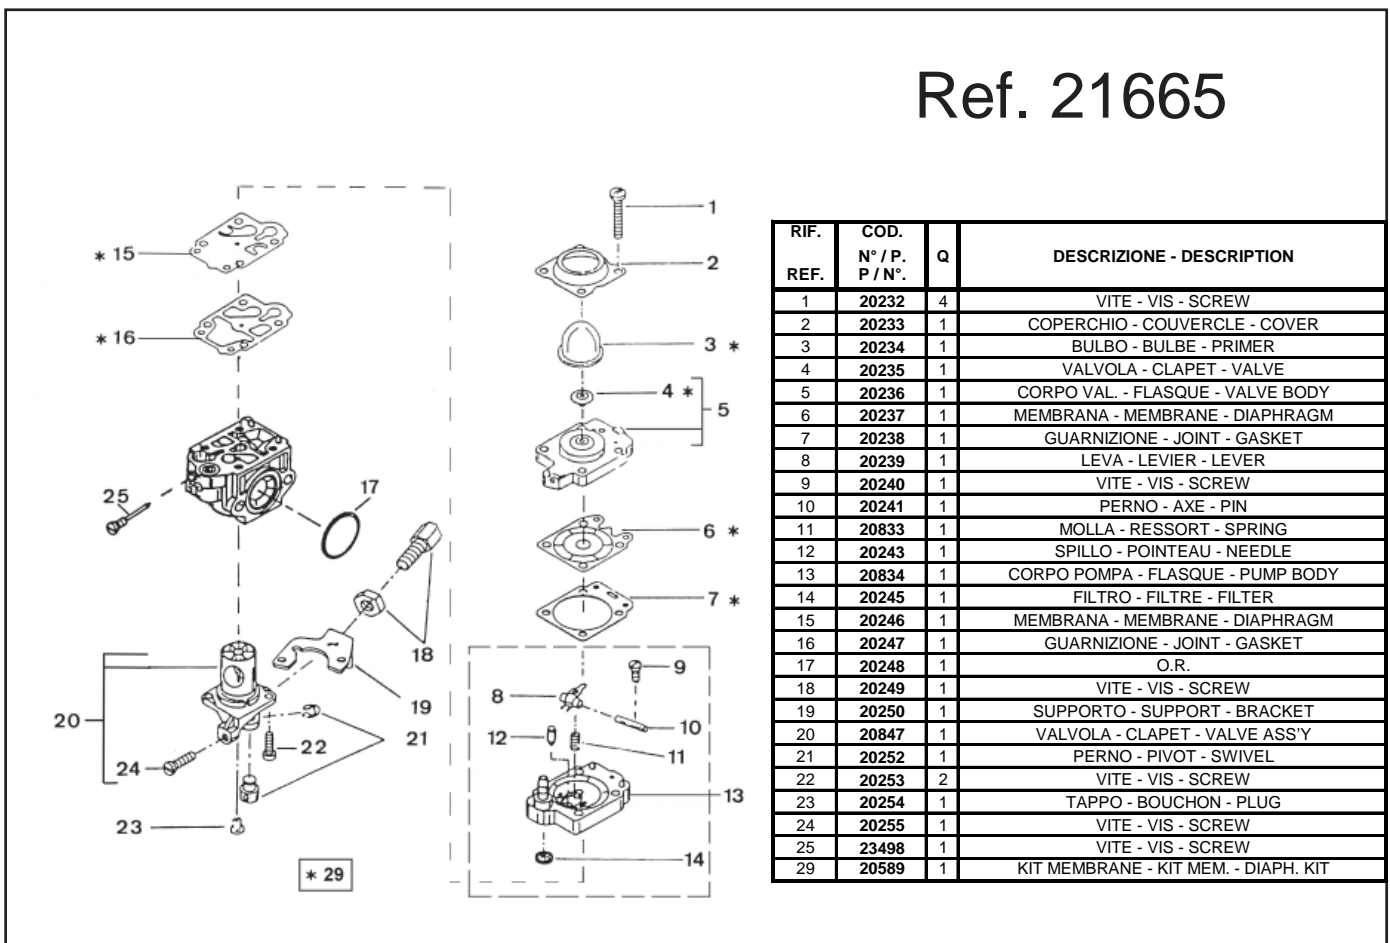

Carburatore - Carburateur - Carburetor (WYK-211) - GR. 10

Ref. 21665