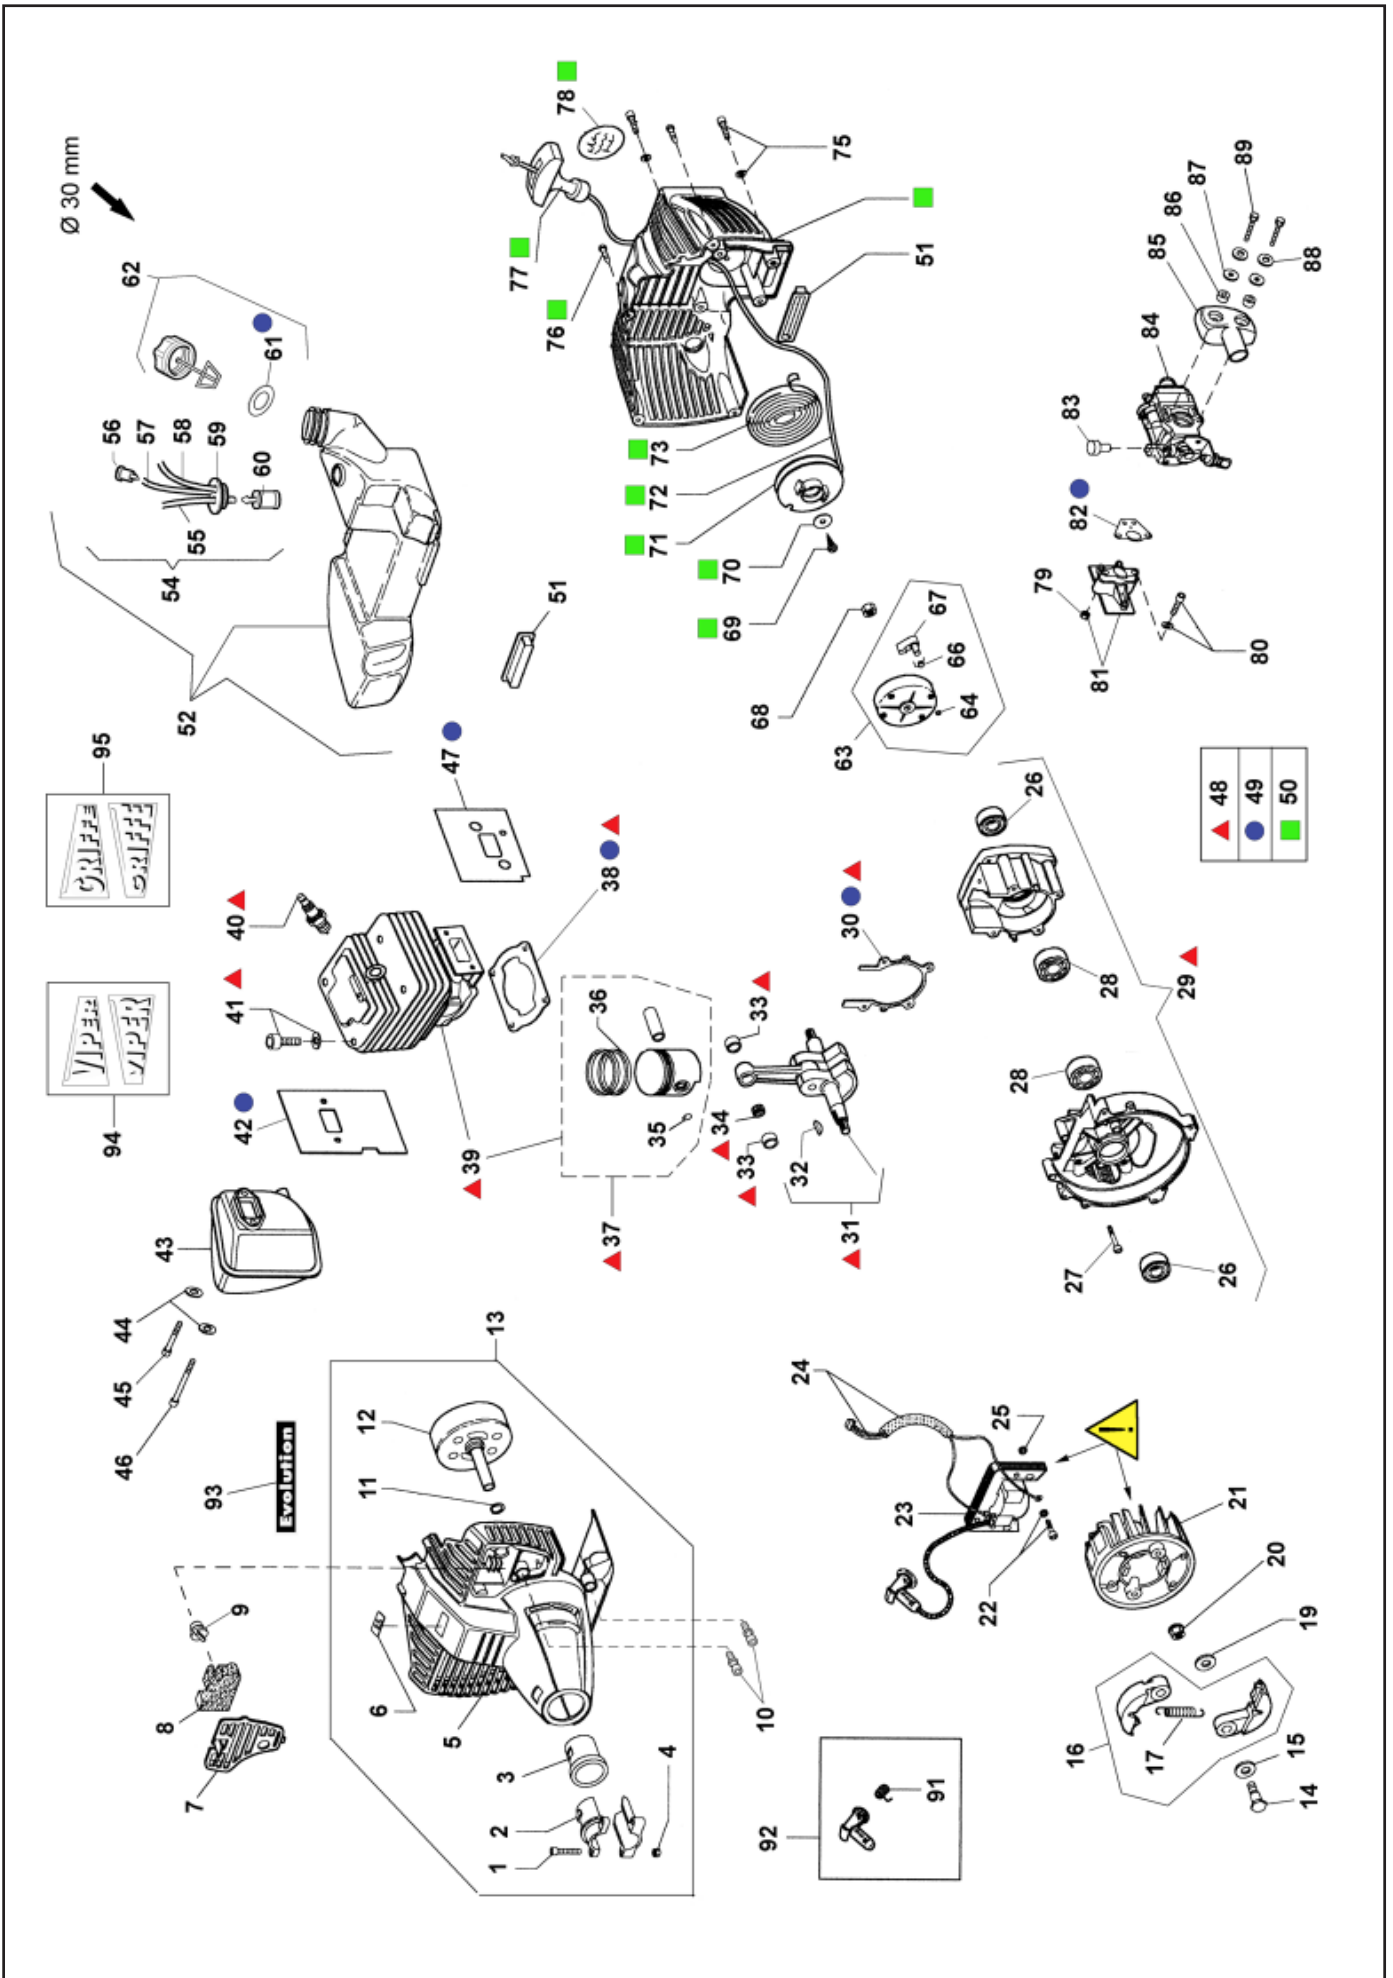

Motore - Moteur - Engine (VIPER 3.4 - GRIFFE 3.4 - EVOLUTION 3.4) - Gr. 18

Motore - Moteur - Engine (VIPER 3.4 - GRIFFE 3.4 - EVOLUTION 3.4) - Gr. 18