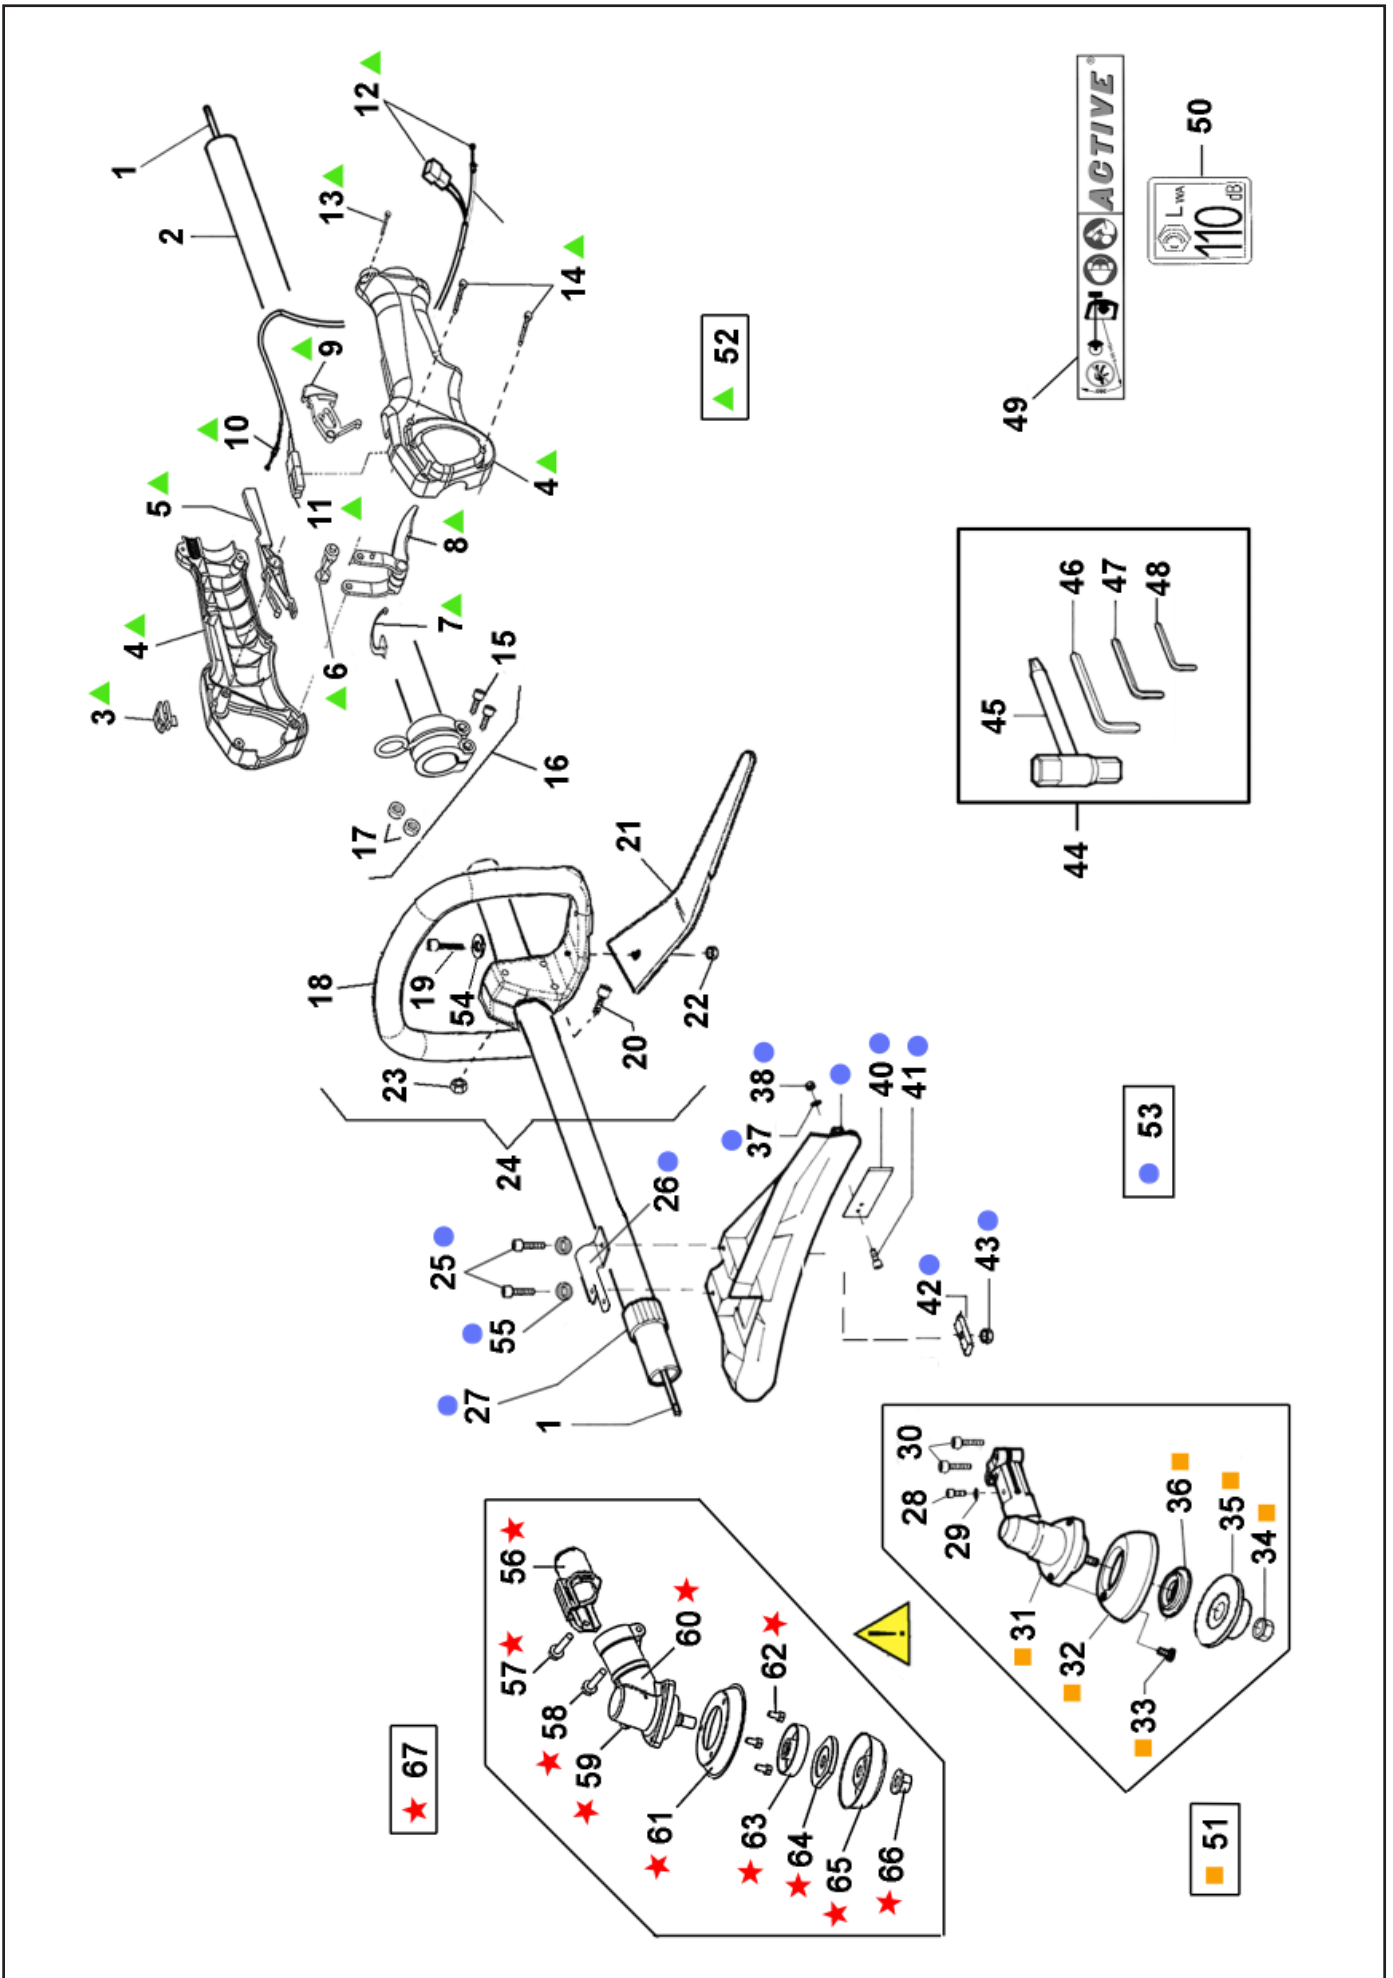

Trasmissione - Transmission (Griffe 3.4) - Gr. 35

Trasmissione - Transmission (Griffe 3.4) - Gr. 35

RIF. REF.	COD. N° / P P / N°	Q.	DESCRIZIONE - DESCRIPTION	RIF. REF.	COD. N° / P P / N°	Q.	DESCRIZIONE - DESCRIPTION
1	21340	1	ALBERO - ARBRE - SHAFT	45	20535	1	CHIAVE CANDELA - SPLUG SPANNER
2	21623	1	TUBO - TUYAU - TUBE (MOD. L)	46	20426	1	CHIAVE - SPANNER (5)
3	21551	1	BOTTONE - BOUTON - KNOB	47	20425	1	CHIAVE - SPANNER (4)
4	21580	1	IMPUGNATURA - POIGNEE - HANDLE	48	21159	1	CHIAVE - SPANNER (3)
5	21583	1	LEVA - LEVIER - LEVER	49	20370	1	ADESIVO - DECAL
6	20868	1	PERNO - PIVOT - PIN	50	20517	1	ADESIVO - DECAL
7	20869	1	MOLLA - RESSORT - SPRING	51	20618	1	SCAT. INGR. - COUP. CON. - BEVELGEAR
8	20867	1	LEVA GAS - GAS LEVIER - GAS LEVER	52	21592	1	L-KIT: IMPUGNATURA - POIGNEE - HANDLE
9	21584	1	LEVA - LEVIER - LEVER (1/2 GAS)	53	21360	1	DIFESA - CAPOT - GUARD (VERDE-GREEN)
10	20762	1	CAVO - CABLE - CABLE	53	21362	1	DIFESA - CAPOT - GUARD (ROSSA-RED)
11	21581	1	INTERRUT. - INTERRUPT. - SWITCH	53	21361	1	DIFESA - CAPOT - GUARD (NERA-BLACK)
12	21582	1	L-KIT: CAVO - CABLE - CABLE	54	20278	1	RONDELLA - RONDELLE - WASHER
13	20351	2	VITE - VIS - SCREW	55	20191	2	RONDELLA - RONDELLE - WASHER
14	20435	3	VITE - VIS - SCREW	56	22326	1	ADATTATORE - ADAPTATEUR - ADAPTER
15	20001	2	VITE - VIS - SCREW	57	21298	1	VITE - VIS - SCREW
16	20749	1	GANCIO - CROCHET - HOOK	58	20174	1	VITE - VIS - SCREW
17	20060	2	DADO - ECROU - NUT	59	20129	1	TAPPO - BOUCHON - PLUG
18	20745	1	DELTA - POIGNEE - HANDLE	60	22068	1	SCAT. INGR. - COUP. CON. - BEVELGEAR
19	21236	1	VITE - VIS - SCREW	61	22089	1	COPPETTA - PROTECTION - GUARD
20	21138	3	VITE - VIS - SCREW	62	20172	3	VITE - VIS - SCREW
21	20726	1	PROTEZIONE - PROTECTION - GUARD	63	22091	1	FLANGIA - FLASQUE - FLANGE (UPPER)
22	20060	1	DADO - ECROU - NUT	64	22092	1	FLANGIA - FLASQUE - FLANGE (LOWER)
23	20176	3	DADO - ECROU - NUT	65	20138	1	COPPETTA - PROTECTION - GUARD
24	20747	1	DELTA COM. - POIGNEE COM. - COM. HANDLE	66	20602	1	DADO - ECROU - NUT
25	20168	2	VITE - VIS - SCREW	67	22558	1	KIT: SCAT. INGR. - COUP. CON. - BEVELGEAR
26	20545	1	FASCETTA - OEILLET - EYELET	NOTE NUOVA COPPIA CONICA IN COMMERCIO DAL 01/09/2009 NOUVELLE RENVOI D'ANGLE EN COMMERCER PAR 01/09/2009 NEW BEVEL GEAR IN TRADE BY 01/09/2009			
27	20675	1	DISTANZIALE - ENTRETOISE - SPACER				
28	20173	1	VITE - VIS - SCREW				
29	20364	1	RONDELLA - RONDELLE - WASHER				
30	20047	2	VITE - VIS - SCREW				
31	20599	1	SCAT. INGR. - COUP. CON. - BEVELGEAR				
32	20135	1	COPPETTA - PROTECTION - GUARD				
33	20172	3	VITE - VIS - SCREW				
34	20602	1	DADO - ECROU - NUT (SX)				
35	20740	1	FLANGIA - FLASQUE - FLANGE (LOWER)				
36	20600	1	FLANGIA - FLASQUE - FLANGE (UPPER)				
37	20278	2	RONDELLA - RONDELLE - WASHER				
38	20060	2	DADO - ECROU - NUT				
40	20547	1	LAMETTA - COUTEAU - KNIFE				
41	20277	2	VITE - VIS - SCREW				
42	20546	2	PIATTINA - RONDELLE - WASHER				
44	20176	2	DADO - ECROU - NUT				
44	20744	1	ATTREZZI - OUTILS - TOOLS				

NOTE - NOTES