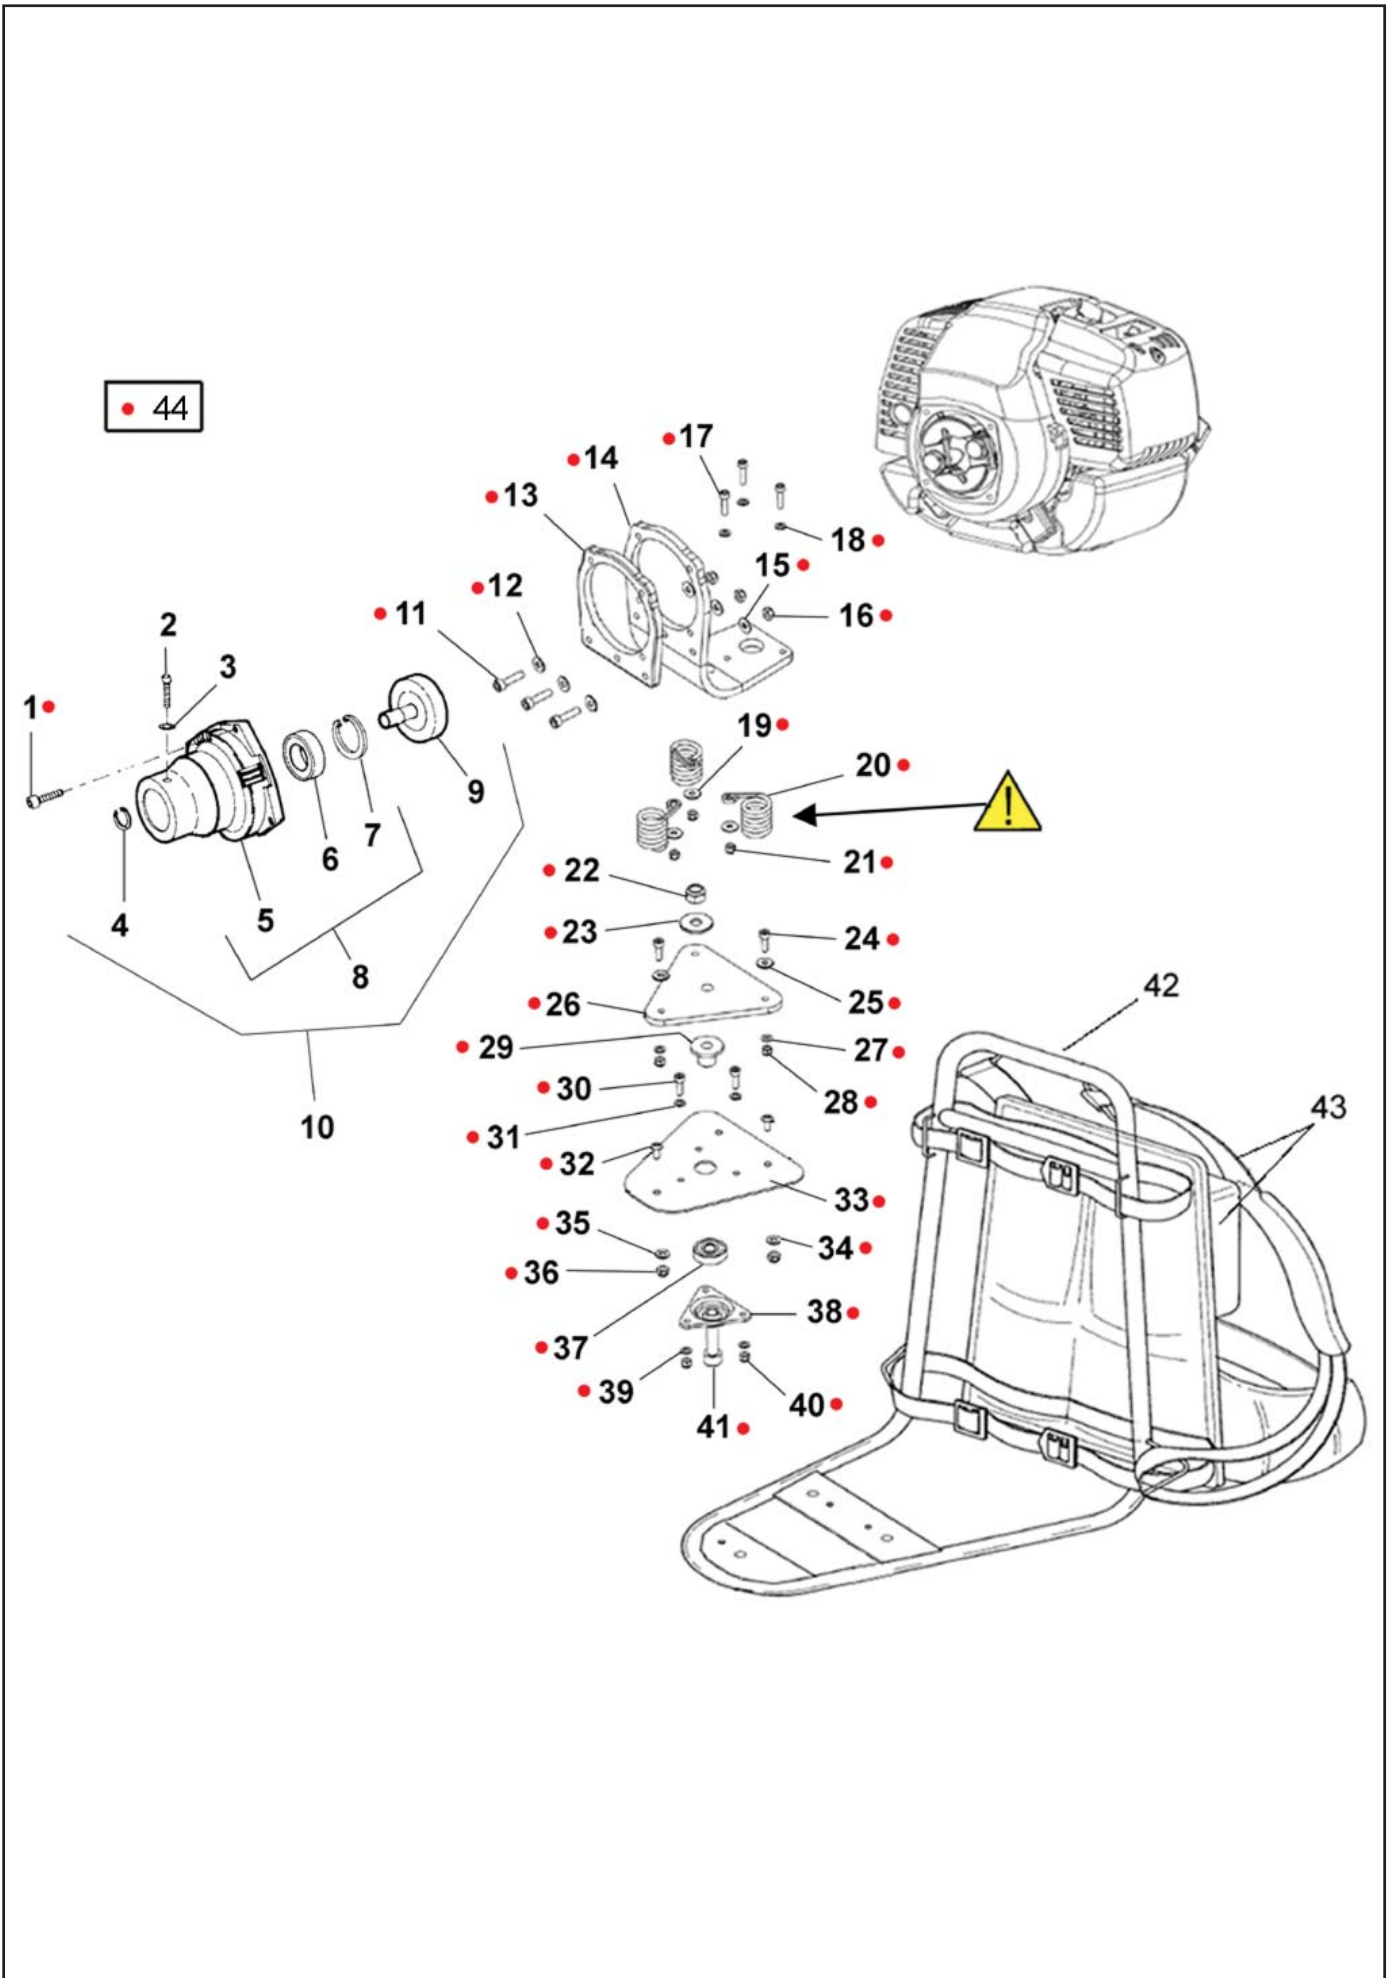

Telaio - Chassis - Frame (ACTIVE 6.5 Z) - Gr. 6

Telaio - Chassis - Frame (ACTIVE 6.5 Z) - Gr. 6

RIF. REF.	COD. N° / P P / N°	Q.	DESCRIZIONE - DESCRIPTION	RIF. REF.	COD. N° / P P / N°	Q.	DESCRIZIONE - DESCRIPTION
1	21138	4	VITE - VIS - SCREW	31	20278	3	RONDELLA - RONDELLE - WASHER
2	20178	1	VITE - VIS - SCREW	32	20338	3	VITE - VIS - SCREW
3	20191	1	RONDELLA-RONDELLE-WASHER	33	22593	1	SUPPORTO - SUPPORT - BRACKET
4	20123	1	SEEGER - CIRCLIP - SNAP RING	34	20191	2	RONDELLA - RONDELLE - WASHER
5	20327	1	CARTER - HOUSING	35	40151	1	RONDELLA - RONDELLE - WASHER
6	20122	1	CUSCINETTO-ROULEMENT-BEARING	36	20289	3	DADO - ECROU - NUT
7	20121	1	SEEGER - CIRCLIP - SNAP RING	37	20613	1	CUSCINETTO - ROULEMENT - BEARING
8	20480	1	CUFFIA-CARTER-HOUSING	38	20625	1	SUPPORTO - SUPPORT - BRACKET
9	20326	1	CAMPANA-TAMBOUR-DRUM	39	20278	3	RONDELLA - RONDELLE - WASHER
10	20603	1	KIT: CUFFIA-CARTER-HOUSING	40	20060	3	DADO - ECROU - NUT
11	20199	3	VITE - VIS - SCREW	41	22755	1	VITE - VIS - SCREW
12	21139	3	RONDELLA - RONDELLE - WASHER	42	20587	1	TELAIO-CHASSIS-FRAME
13	22834	1	FLANGIA - FLASQUE - FLANGE	43	20705	1	CINGHIAGGIO - HARNAIS - HARNESS
14	22545	1	SUPPORTO - SUPPORT - BRACKET	44	22784	1	KIT: SUPPORTO - SUPPORT - BRACKET
15	21139	3	RONDELLA - RONDELLE - WASHER	MOLLA VECCHIA A 5 SPIRE RESSORT VIEUX TYPE AVEC 5 SPIRAL SPRING OLD TYPE WITH 5 SPIRALS } COD. 20315 MOLLA NUOVA A 7 SPIRE RESSORT NOUVEAU TYPE AVEC 7 SPIRAL SPRING NEW TYPE WITH 7 SPIRALS } COD. 22741			
16	20289	3	DADO - ECROU - NUT				
17	20001	3	VITE - VIS - SCREW				
18	20278	3	RONDELLA - RONDELLE - WASHER				
19	20316	3	RONDELLA - RONDELLE - WASHER				
20	20315	3	MOLLA - RESSORT - SPRING				
	22741	3	MOLLA - RESSORT - SPRING				
21	20061	3	DADO - ECROU - NUT				
22	20317	1	DADO - ECROU - NUT				
23	20318	1	RONDELLA - RONDELLE - WASHER				
24	20001	3	VITE - VIS - SCREW				
25	20316	3	RONDELLA - RONDELLE - WASHER				
26	22591	1	SUPPORTO - SUPPORT - BRACKET				
27	20278	3	RONDELLA - RONDELLE - WASHER				
28	20060	3	DADO - ECROU - NUT				
29	22757	1	DISTANZIALE - ENTRETOISE - SPACER				
30	20277	3	VITE - VIS - SCREW				

NOTE - NOTES