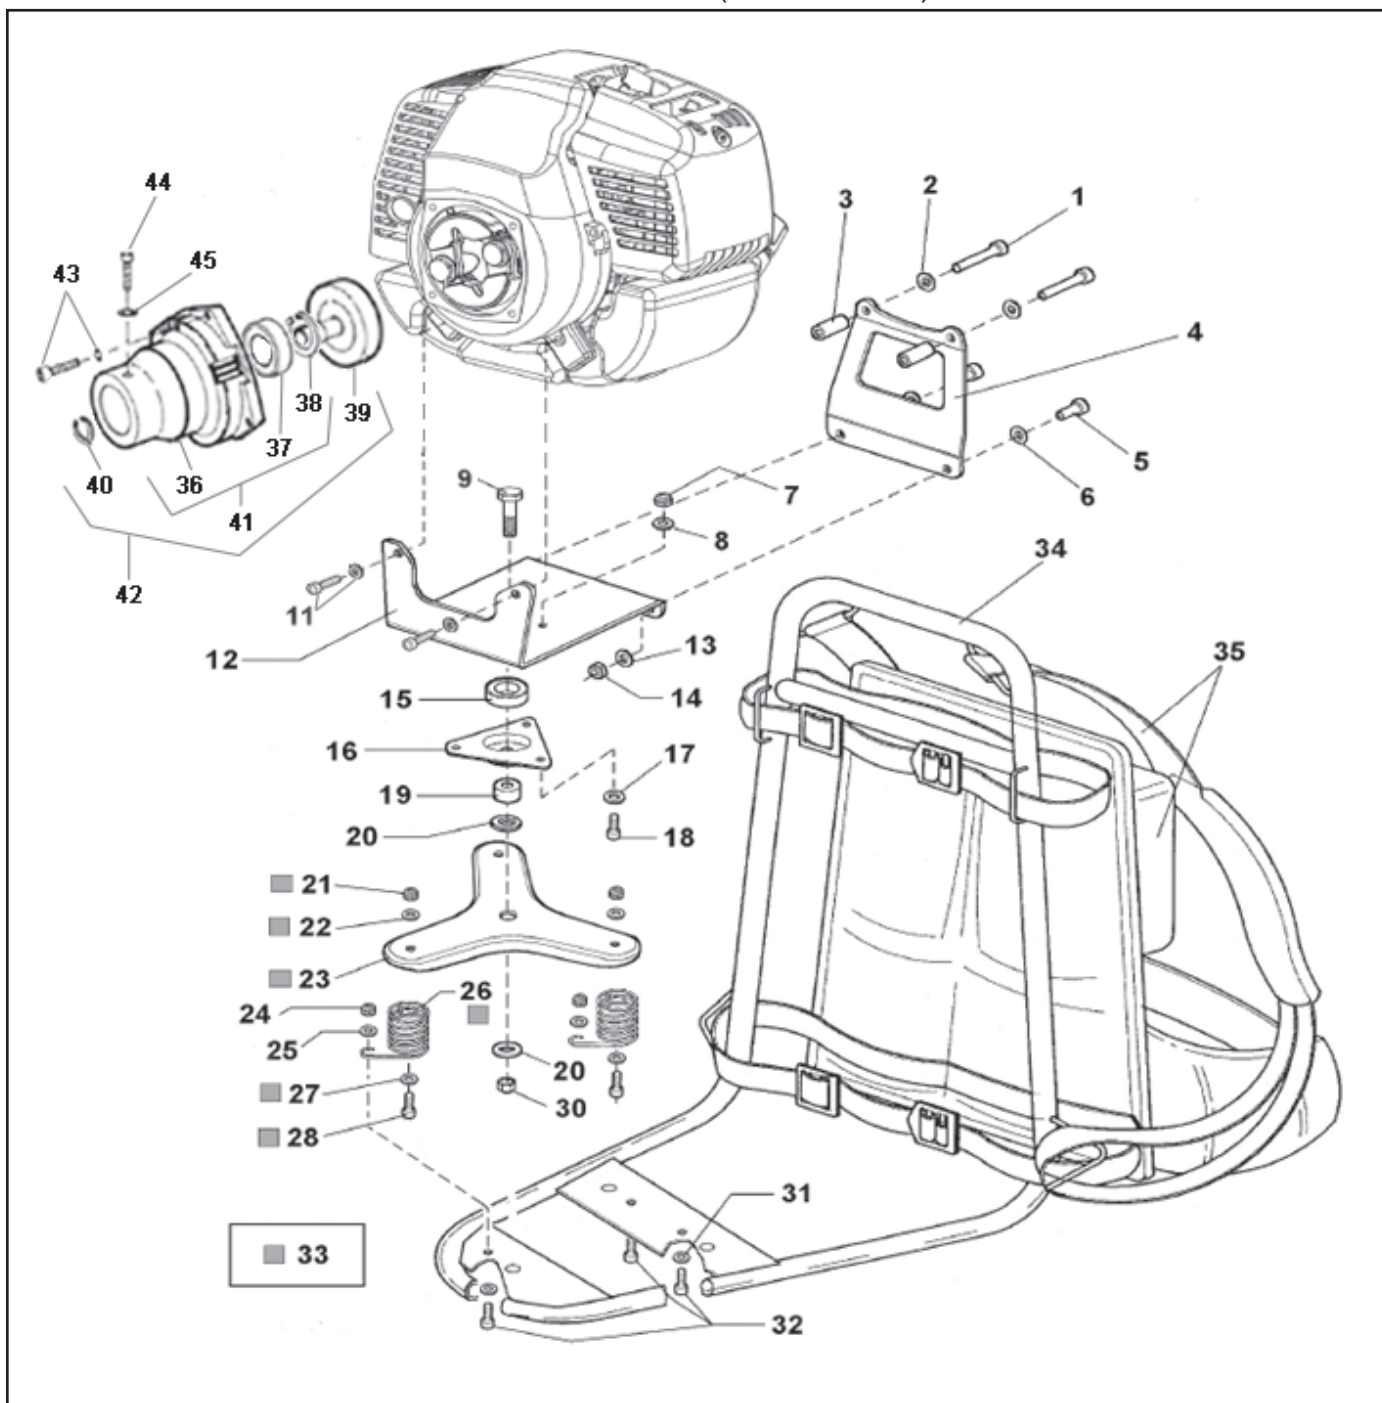

MOTORE COMPLETO - COMPLETE ENGINE
 MOTOR COMPLETE - MOTOR COMPLETO
 Ref. 654006 (Red) - Ref. 654005 (Green)

Valido dal N° di serie
 A partir de N° de matricule suivant
 From serial N°

65Z110001

Telaio - Chassis - Frame (ACTIVE 6.5 Z) - Gr. 6