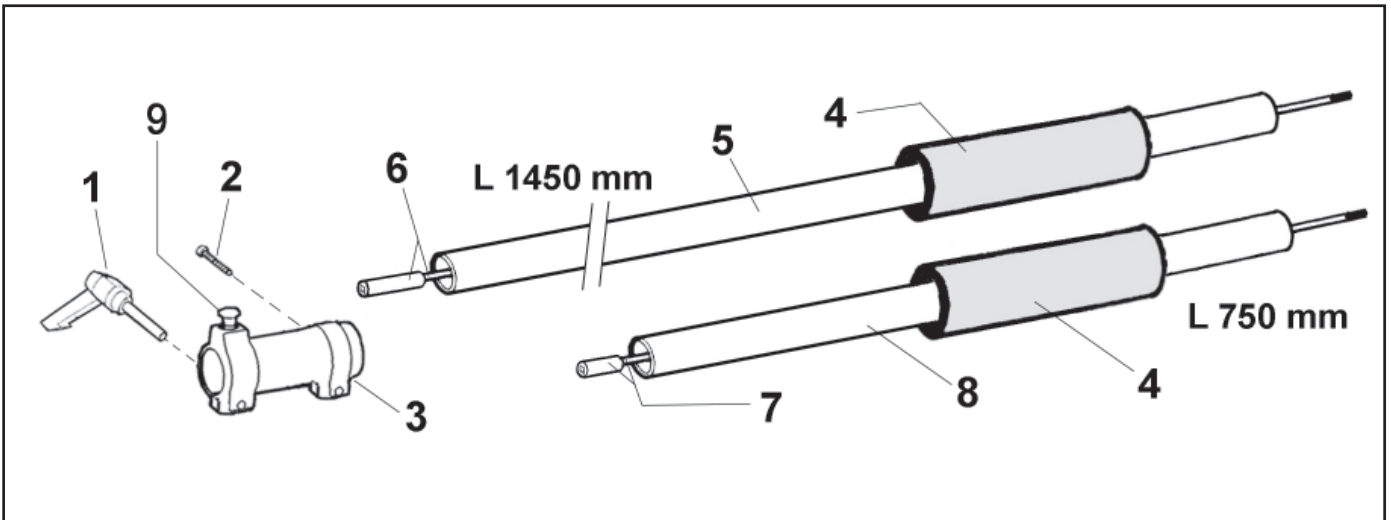

Prolunga - Rallonge - Extension (745 mm - 1450 mm) - Gr. 31

RIF. REF.	COD. N° / P. P / N°.	Q.	DESCRIZIONE - DESCRIPTION	RIF. REF.	COD. N° / P. P / N°.	Q.	DESCRIZIONE - DESCRIPTION
1	20340	1	LEVA - LEVIER - LEVER	6	21669	1	ALBERO - ARBRE - SHAFT (1450mm)
2	20168	1	VITE - VIS - SCREW	7	21640	1	ALBERO - ARBRE - SHAFT (750mm)
3	22310	1	MANICOTTO - MANCHON - SLEEVE (26-26)	8	21258	1	TUBO - TUBE - PIPE (750mm)
4	21625	1	IMPUGNATURA - POIGNEE - HANDLE	9	22567	1	PERNO - PIVOT - PIN
5	21405	1	TUBO - TUBE - PIPE (1450mm)				

NOTE - NOTES