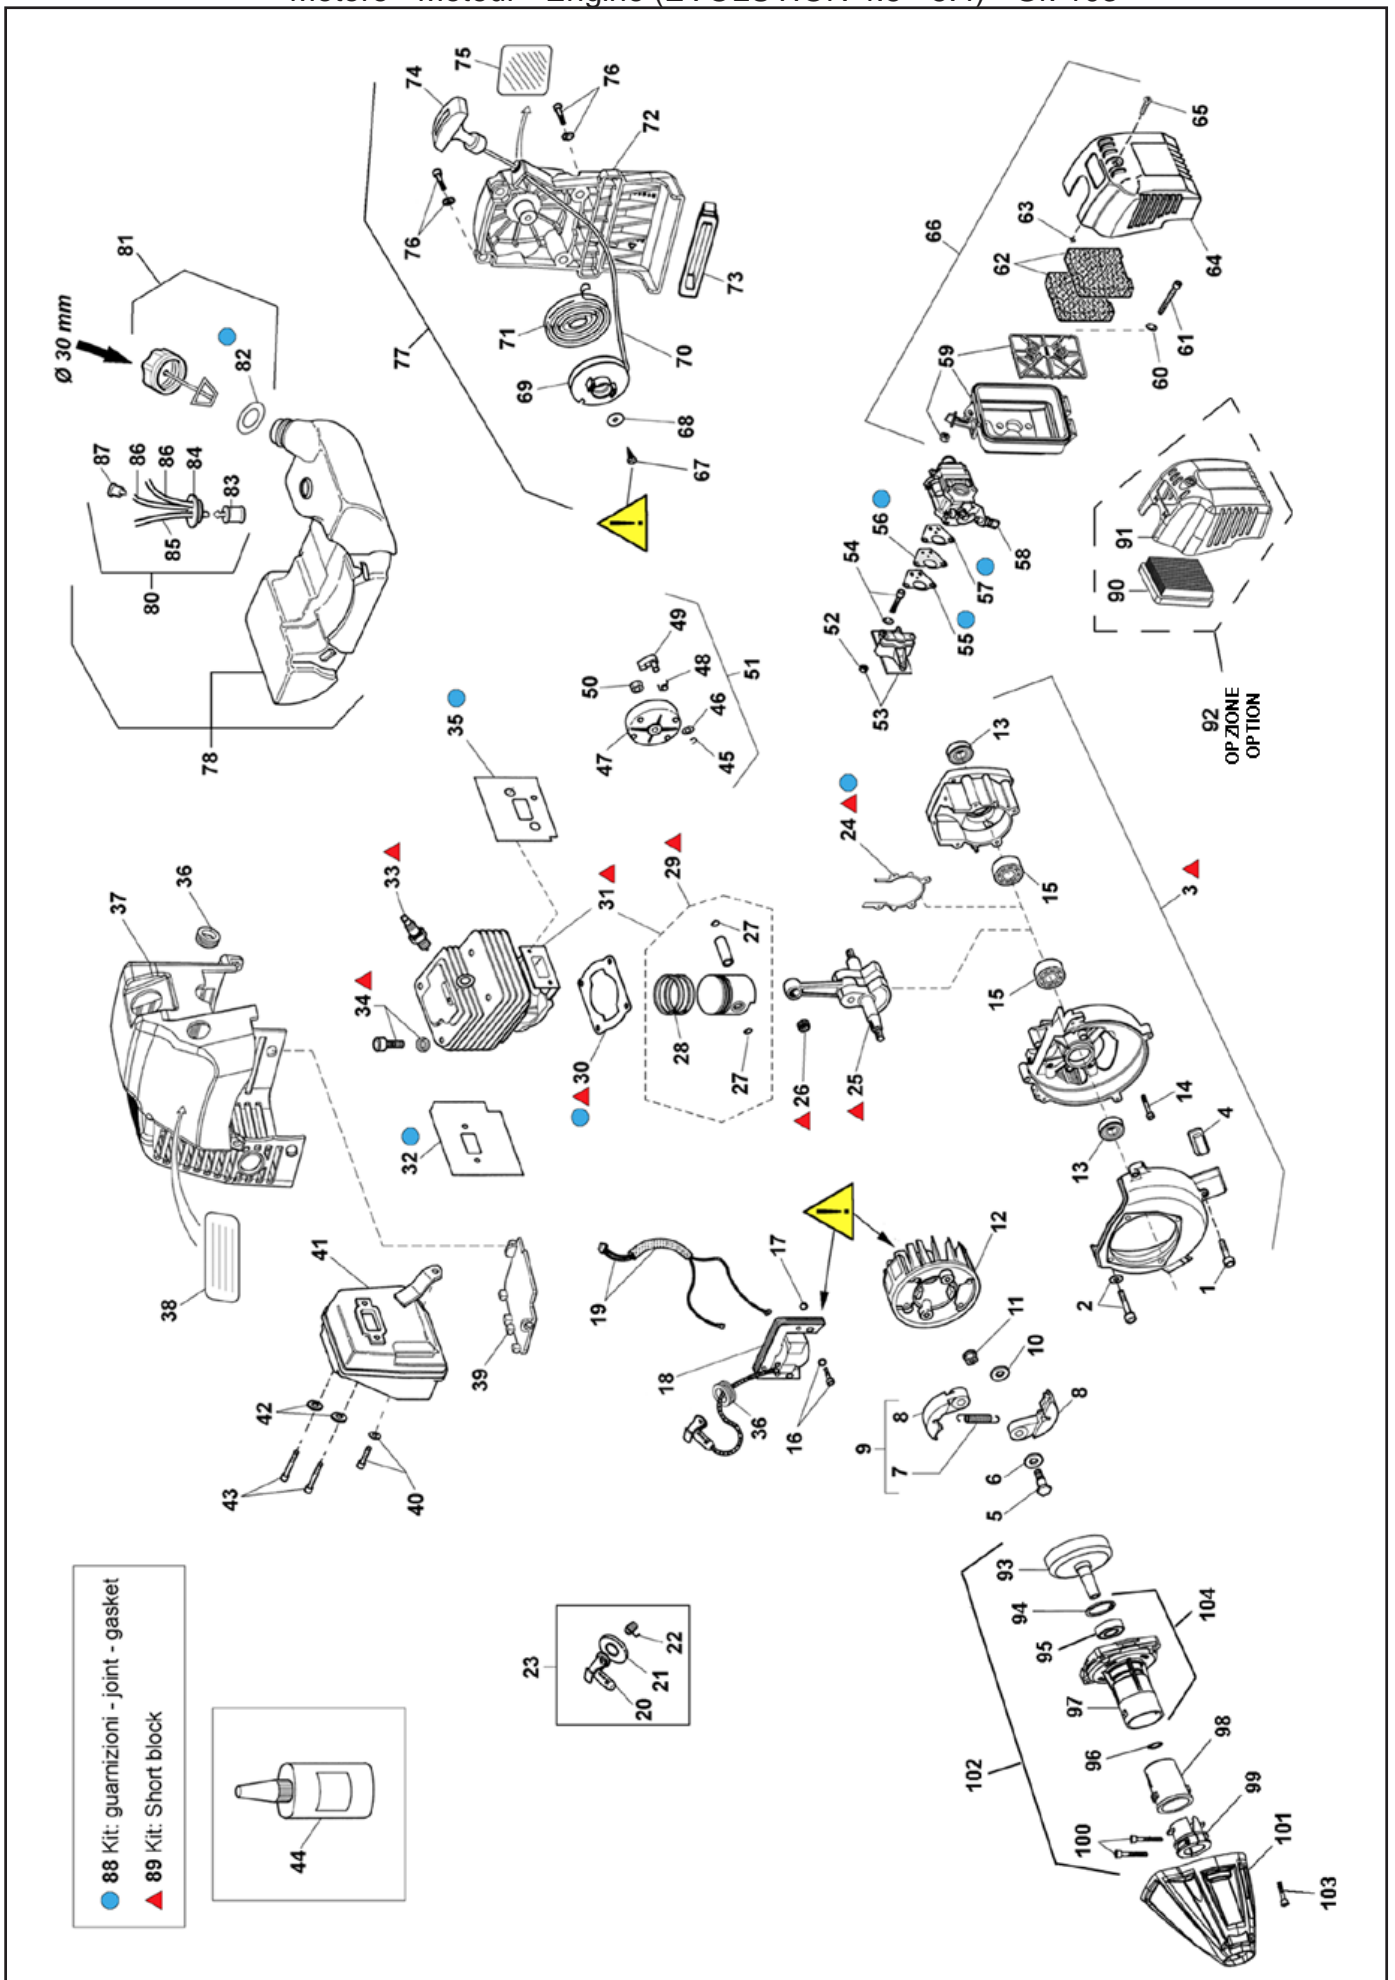

Motore - Moteur - Engine (EVOLUTION 4.5 - 5.4) - Gr. 103

Motore - Moteur - Engine (EVOLUTION 4.5 - 5.4) - Gr. 103