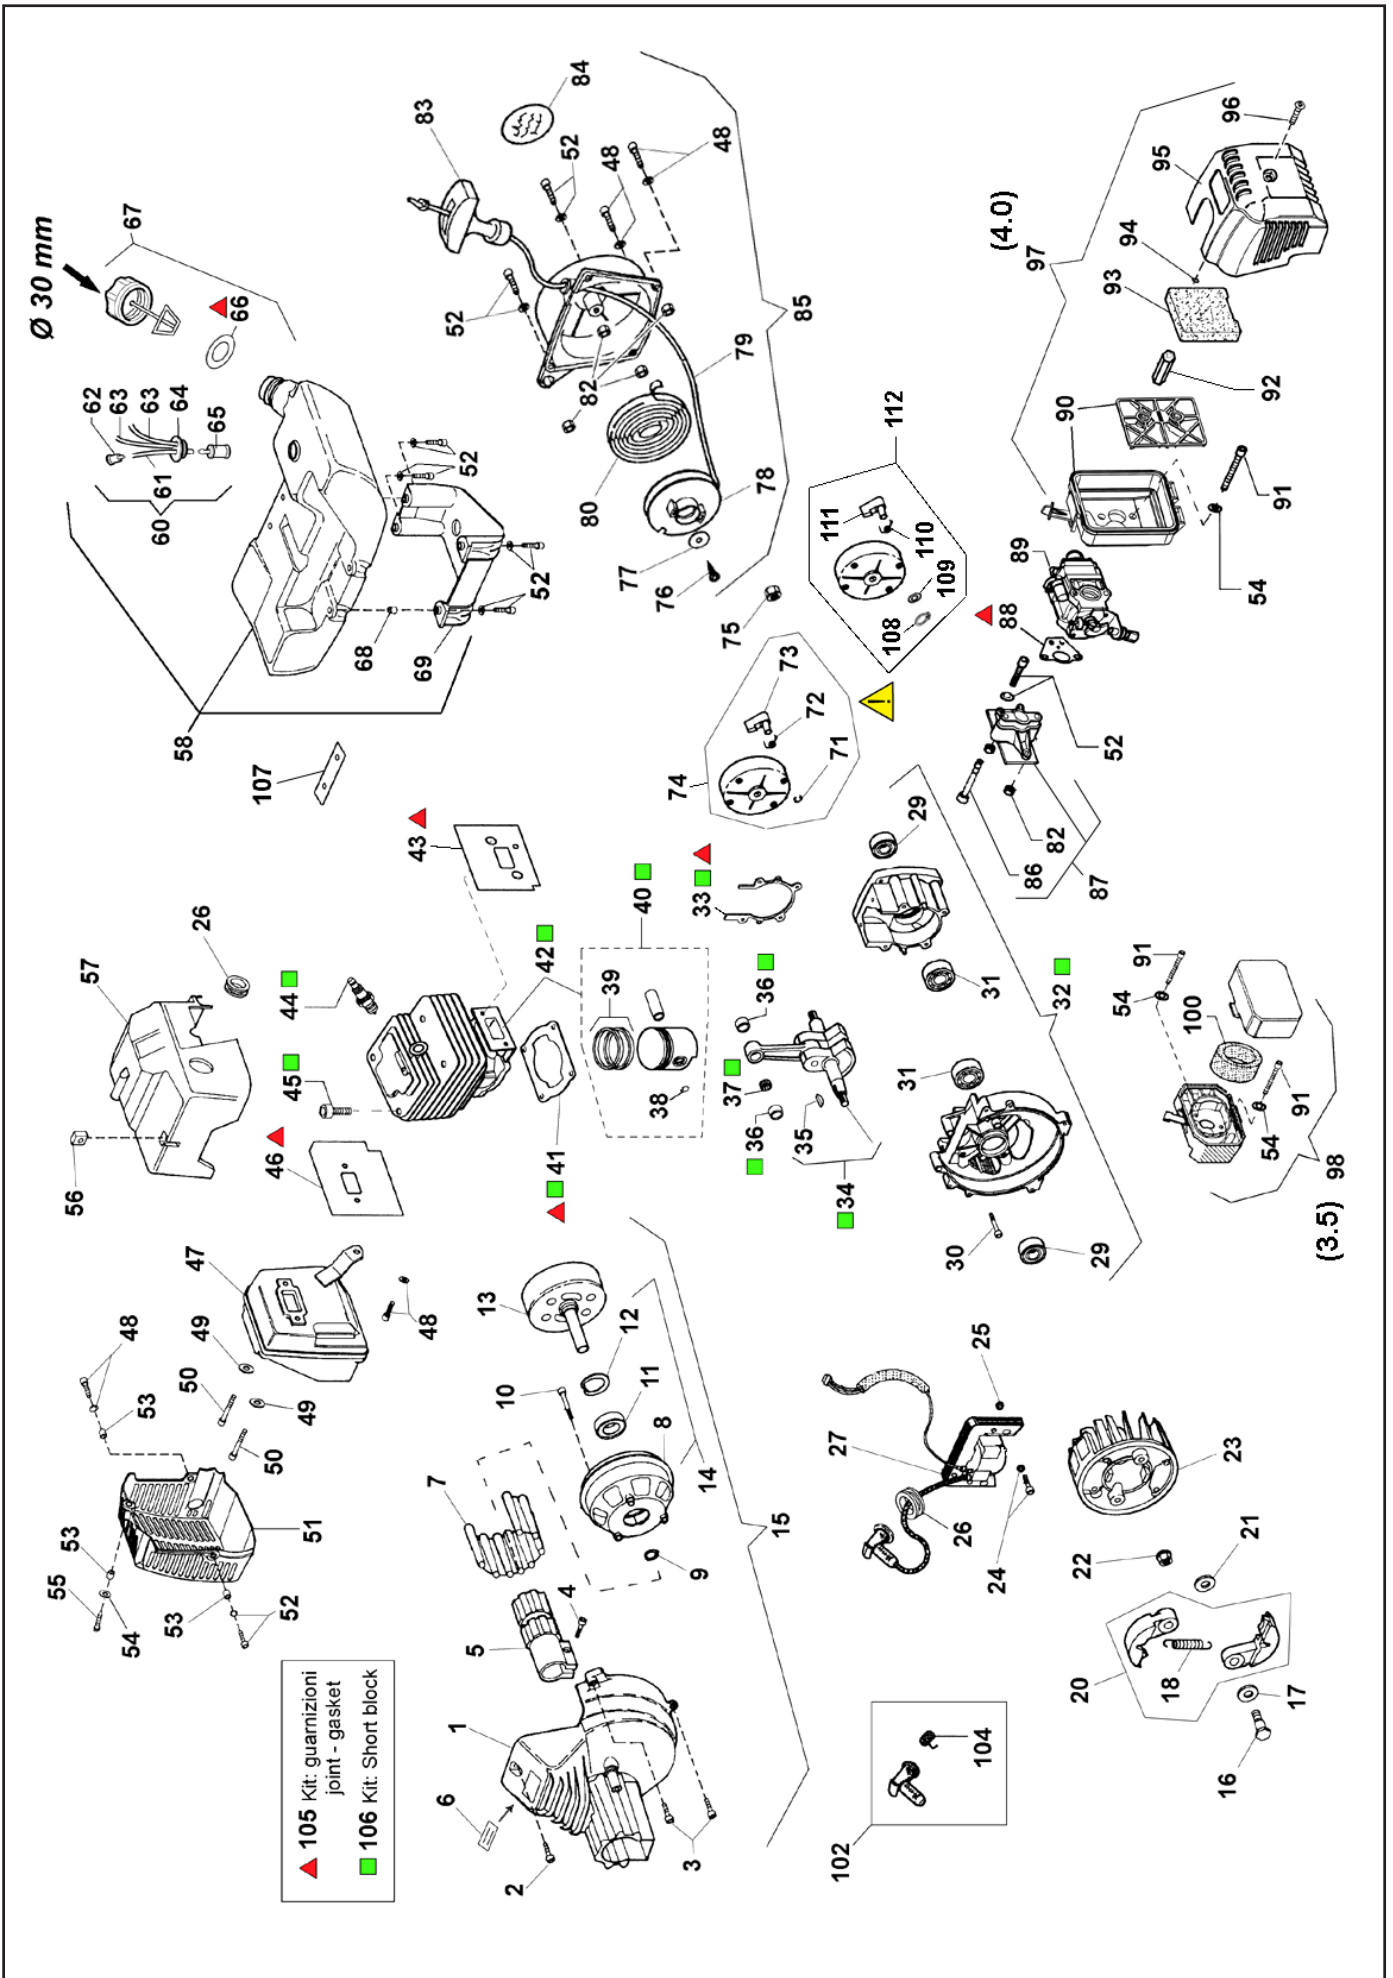

Motore - Moteur - Engine (EVOLUTION 3.5 - 4.0) - Gr. 11

Motore - Moteur - Engine (EVOLUTION 3.5 - 4.0) - Gr. 11