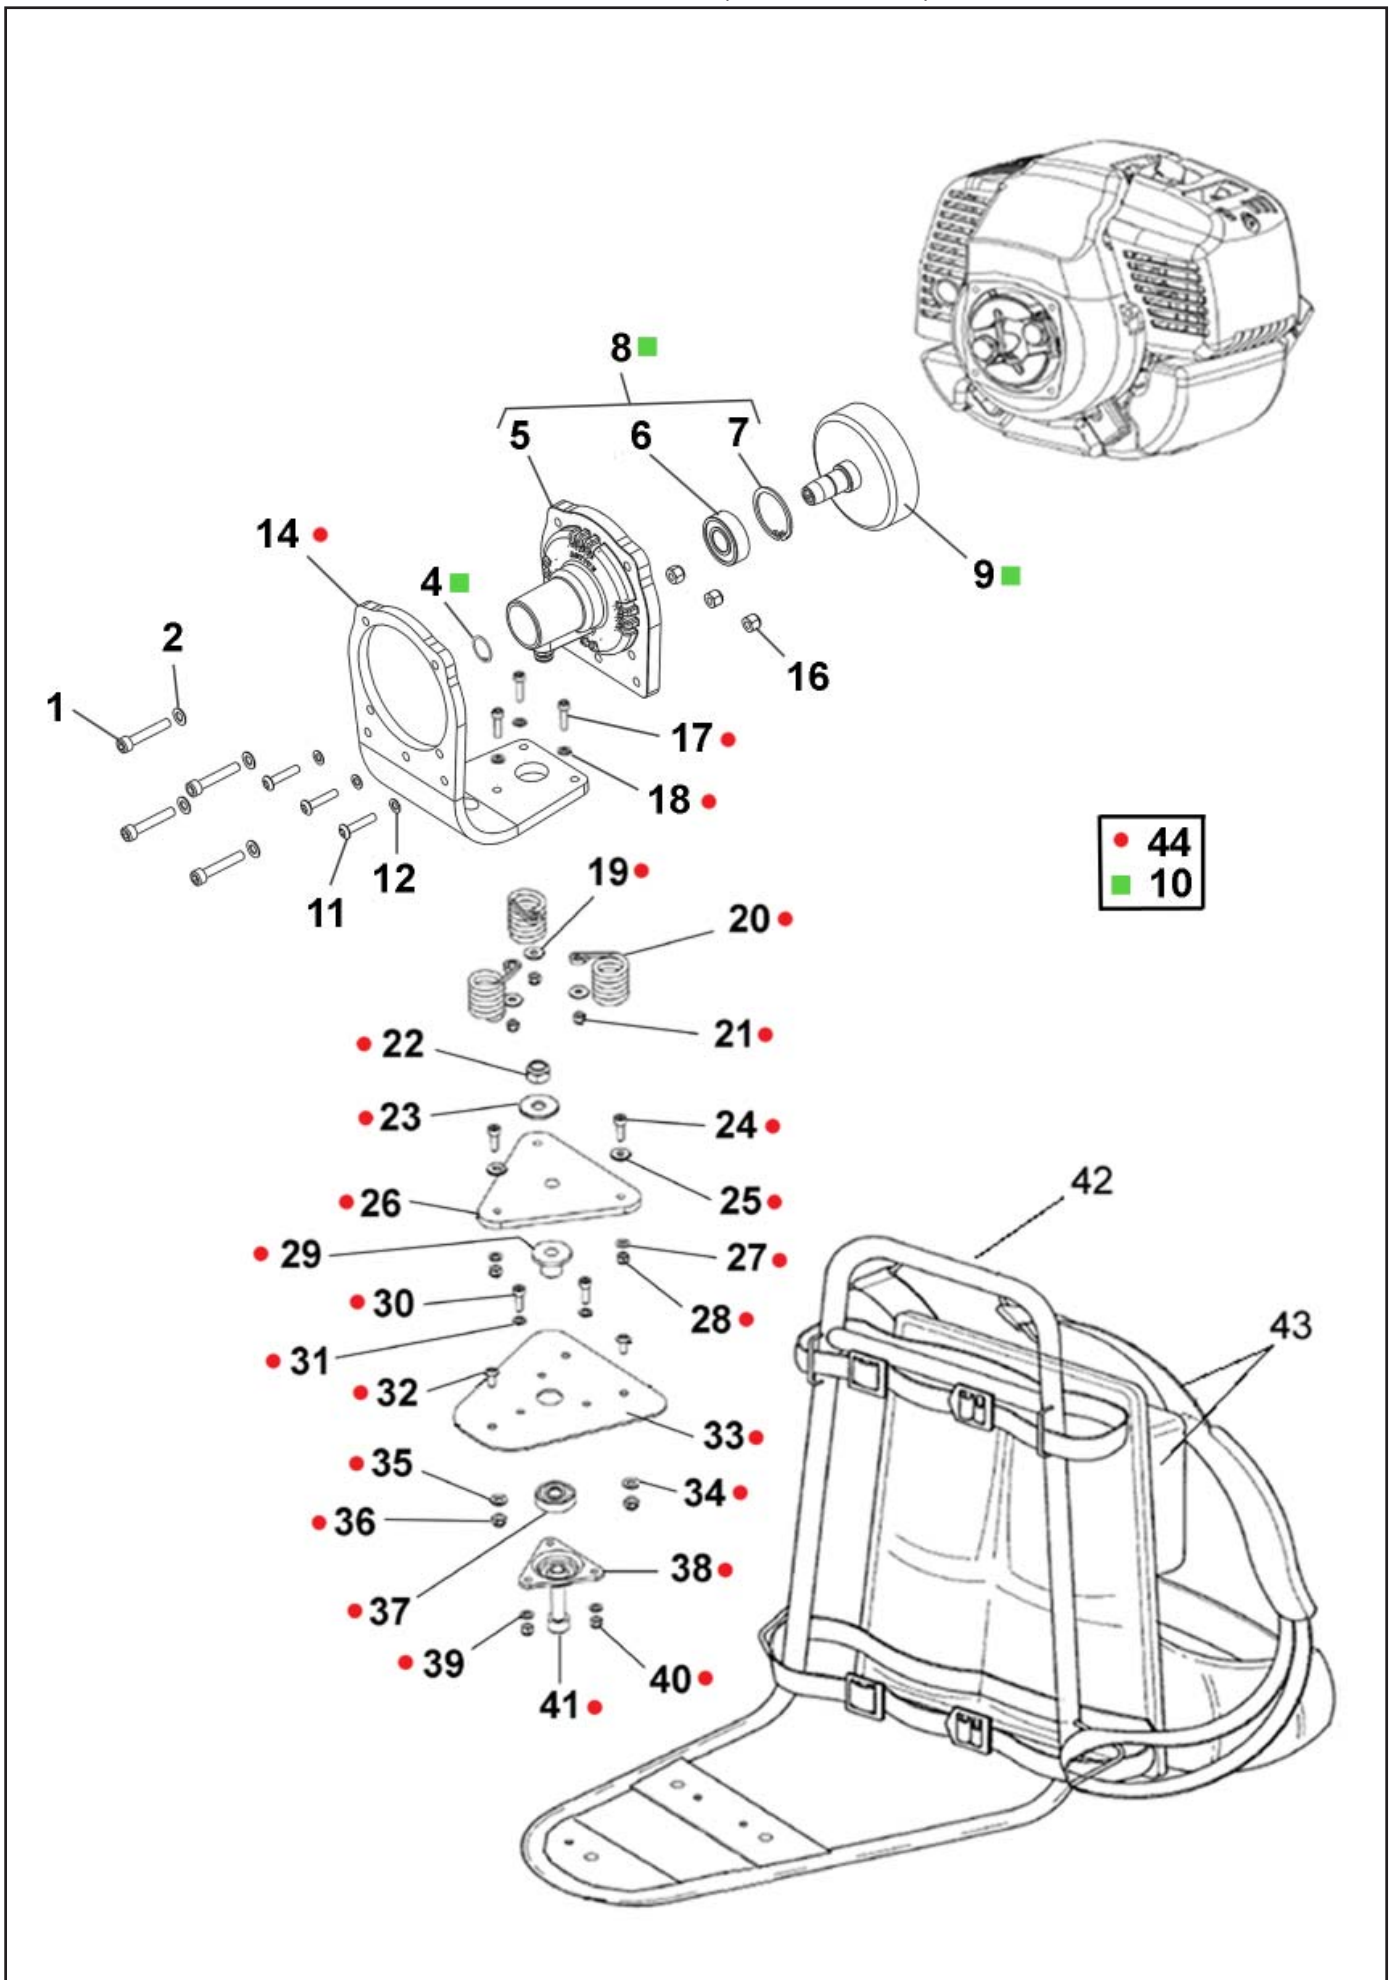

Telaio - Chassis - Frame (ACTIVE 6.5 Z) - Gr. 6

Telaio - Chassis - Frame (ACTIVE 6.5 Z) - Gr. 6

RIF. REF.	COD. N° / P P / N°	Q.	DESCRIZIONE - DESCRIPTION	RIF. REF.	COD. N° / P P / N°	Q.	DESCRIZIONE - DESCRIPTION
1	20174	4	VITE - VIS - SCREW	25	20316	3	RONDELLA - RONDELLE - WASHER
2	20191	4	RONDELLA - RONDELLE - WASHER	26	22591	1	SUPPORTO - SUPPORT - BRACKET
4	20123	1	SEEGER - CIRCLIP - SNAP RING	27	20278	3	RONDELLA - RONDELLE - WASHER
5	20327	1	CARTER - HOUSING	28	20060	3	DADO - ECROU - NUT
6	20122	1	CUSCINETTO-ROULEMENT-BEARING	29	22757	1	DISTANZIALE - ENTRETOISE - SPACER
7	20121	1	SEEGER - CIRCLIP - SNAP RING	30	20277	3	VITE - VIS - SCREW
8	20480	1	CUFFIA-CARTER-HOUSING	31	20278	3	RONDELLA - RONDELLE - WASHER
9	20326	1	CAMPANA-TAMBOUR-DRUM	32	20338	3	VITE - VIS - SCREW
10	20603	1	KIT: CUFFIA-CARTER-HOUSING	33	22593	1	SUPPORTO - SUPPORT - BRACKET
11	20168	3	VITE - VIS - SCREW	34	20191	2	RONDELLA - RONDELLE - WASHER
12	21139	3	RONDELLA - RONDELLE - WASHER	35	40151	1	RONDELLA - RONDELLE - WASHER
14	22545	1	SUPPORTO - SUPPORT - BRACKET	36	20289	3	DADO - ECROU - NUT
16	20289	3	DADO - ECROU - NUT	37	20613	1	CUSCINETTO - ROULEMENT - BEARING
17	20001	3	VITE - VIS - SCREW	38	20625	1	SUPPORTO - SUPPORT - BRACKET
18	20278	3	RONDELLA - RONDELLE - WASHER	39	20278	3	RONDELLA - RONDELLE - WASHER
19	20316	3	RONDELLA - RONDELLE - WASHER	40	20060	3	DADO - ECROU - NUT
20	22741	3	MOLLA - RESSORT - SPRING	41	40038	1	VITE - VIS - SCREW
21	20061	3	DADO - ECROU - NUT	42	20587	1	TELAIO-CHASSIS-FRAME
22	20317	1	DADO - ECROU - NUT	43	20705	1	CINGHIAGGIO - HARNAIS - HARNESS
23	20318	1	RONDELLA - RONDELLE - WASHER	44	23377	1	KIT: SUPPORTO - SUPPORT - BRACKET
24	20001	3	VITE - VIS - SCREW				

NOTE - NOTES