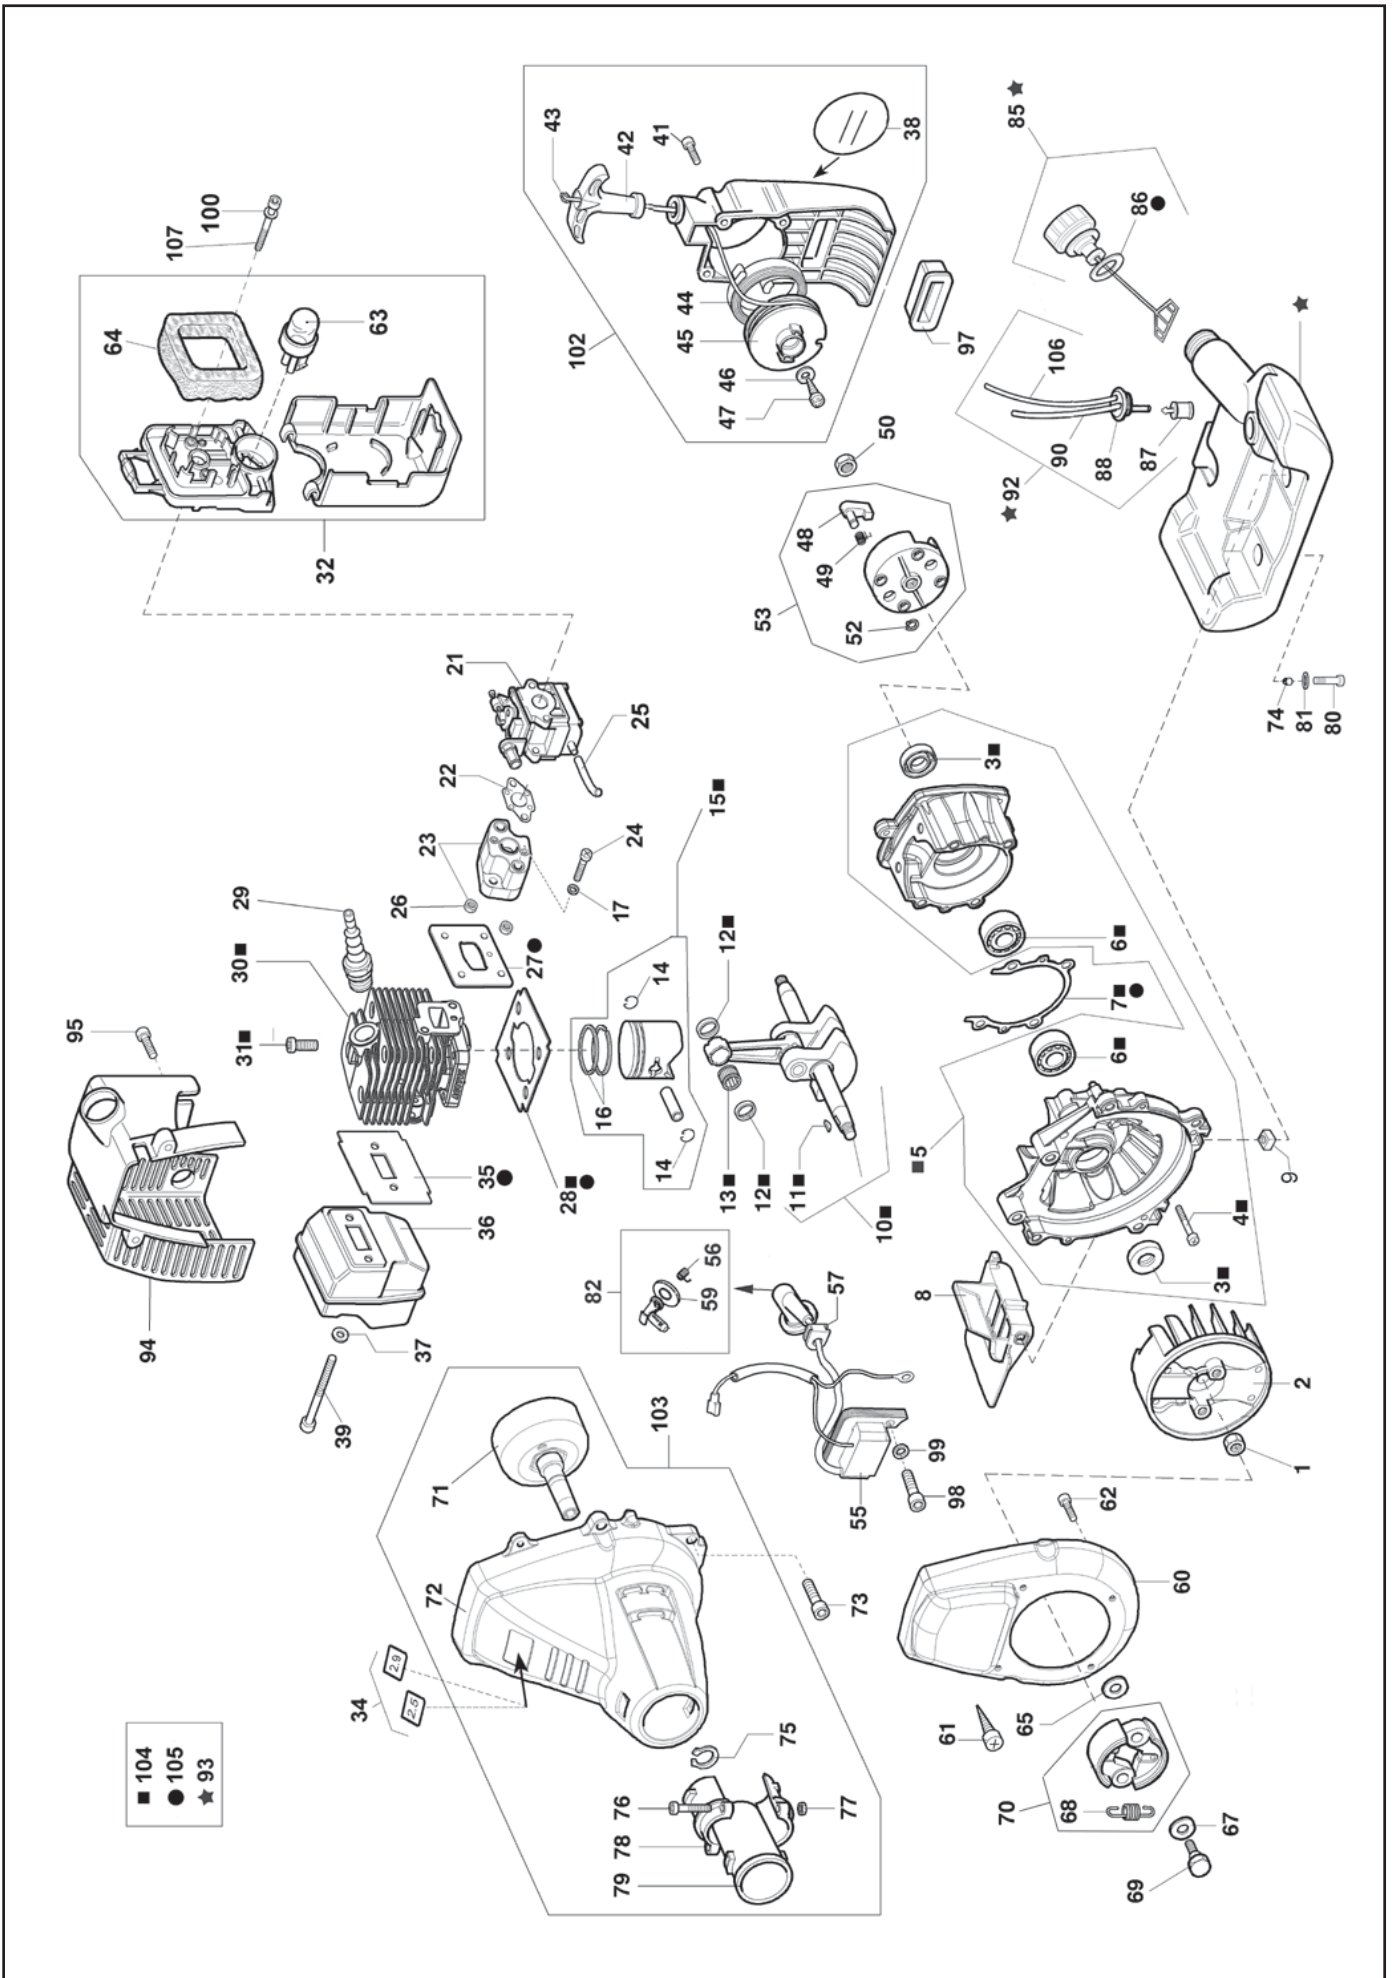

NOTE - NOTES

25080001
29080001

< *Numero di serie*
Numéro de série >
Serial number

25090549
29090849

Motore - Moteur - Engine (EVOLUTION 2.5 - EVOLUTION 2.9) - Gr. 41

Motore - Moteur - Engine (EVOLUTION 2.5 - EVOLUTION 2.9) - Gr. 41