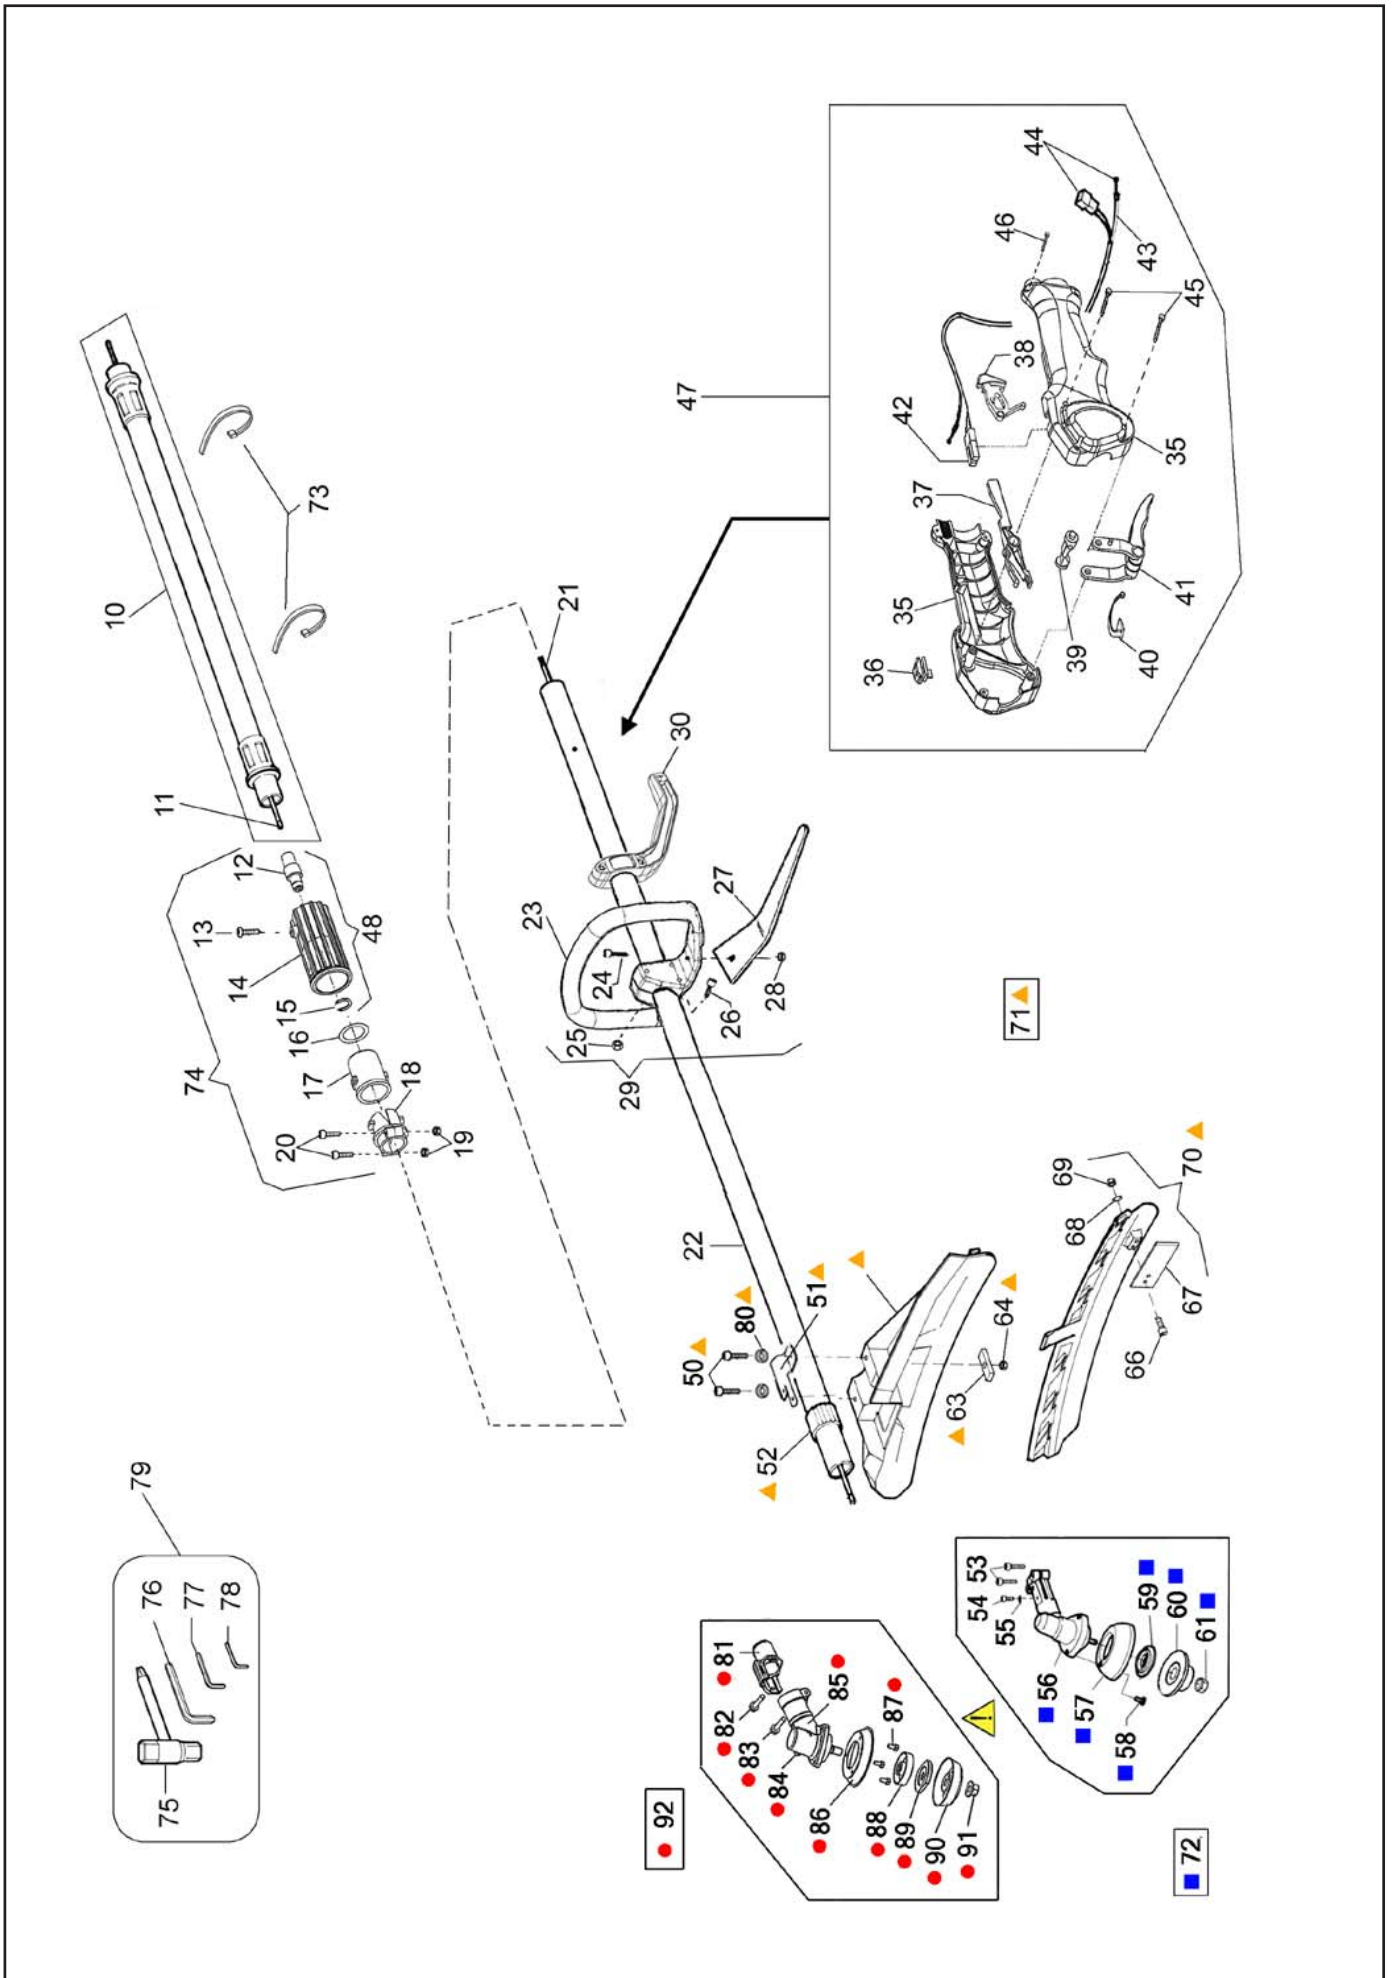

Trasmissione - Transmission (ACTIVE 6.5 Z) - Gr 113

Trasmissione - Transmission (ACTIVE 6.5 Z) - Gr 113

RIF REF	COD N° / P P / N	Q	DESCRIZIONE - DESCRIPTION	RIF REF	COD N° / P P / N	Q	DESCRIZIONE - DESCRIPTION
10	20332	1	FLESSIBILE - FLEXIBLE	63	20546	2	PIASTRINA - RONDELLE - WASHER
11	20333	1	ALB. FLESSIBILE-FLEX. INT. - FLEX. SHAFT	64	20176	2	DADO - ECROU - NUT
12	21539	1	PERNO - PIVOT - PIN	66	20277	2	VITE - VIS - SCREW
13	21615	1	VITE - VIS - SCREW	67	20547	1	LAMETTA - COUTEAU - KNIFE
14	21531	1	MANICOTTO-MANCHON-SLEEVE	68	20278	2	RONDELLA - RONDELLE - WASHER
15	20218	1	SEEGER - CIRCLIP - SNAP RING	69	20060	2	DADO - ECROU - NUT
16	20515	1	RASAMENTO - RONDELLE - WASHER	70	22985	1	SPOILER COMPLETO
17	21305	1	ANTIVIBRANTE-AMORTIS-SHOCK ABS.	71	20548	1	KIT: DIFESA-CAPOT-GUARD (VERDE-GREEN)
18	21299	1	MOZZO - MOYEUX - HUB	71	20695	1	KIT: DIFESA-CAPOT-GUARD (NERA-BLACK)
19	20060	2	DADO - ECROU - NUT	71	20696	1	KIT: DIFESA-CAPOT-GUARD (ROSSO-RED)
20	20047	2	VITE - VIS - SCREW	72	21798	1	KIT: COPP. CON. - COUP. CON. - BEVELG.
21	21340	1	ALBERO - ARBRE - SHAFT	73	23605	2	FASCETTA - COLLIER - CLAMP
22	22062	1	TUBO - TUBE - PIPE	74	21642	1	KIT: MANICOTTO-MANCHON-SLEEVE
23	20745	1	IMPUGNATURA - POIGNEE - HANDLE	75	20535	1	CHIAVE CANDELA - PLUG SPANNER
24	21236	1	VITE - VIS - SCREW	76	20426	1	BRUGOLA 5 - SPANNER 5
25	20176	3	DADO - ECROU - NUT	77	20425	1	BRUGOLA 4 - SPANNER 4
26	21138	3	VITE - VIS - SCREW	78	21159	1	BRUGOLA 3 - SPANNER 3
27	20726	1	PROTEZIONE-PROTECTION-GUARD	79	20744	1	KIT: ATTREZZI - OUTILS - TOOLS
28	20060	1	DADO - ECROU - NUT	80	20191	2	RONDELLA - RONDELLE - WASHER
29	20747	1	IMPUGNATURA - POIGNEE - HANDLE	81	22326	1	ADATTATORE - ADAPTATEUR - ADAPTER
30	20182	1	PROTEZIONE-PROTECTION-GUARD	82	21298	1	VITE - VIS - SCREW
35	21580	1	IMPUGNATURA - POIGNEE - HANDLE	83	20174	1	VITE - VIS - SCREW
36	21551	1	BOTTONE - BOUTON - KNOB	84	20129	1	TAPPO - BOUCHON - PLUG
37	21583	1	LEVA - LEVIER - LEVER	85	22068	1	SCAT. INGR. - COUP. CON. - BEVELGEAR
38	21584	1	LEVA - LEVIER - LEVER (1/2 GAS)	86	22089	1	COPPETTA - PROTECTION - GUARD
39	20868	1	PERNO - PIVOT - PIN	87	20172	3	VITE - VIS - SCREW
40	20869	1	MOLLA - RESSORT - SPRING	88	22091	1	FLANGIA - FLASQUE - FLANGE (UPPER)
41	20867	1	LEVA - LEVIER - LEVER (GAS)	89	22092	1	FLANGIA - FLASQUE - FLANGE (LOWER)
42	21573	1	INTERRUTTORE - INTERR. - SWITCH	90	20138	1	COPPETTA - PROTECTION - GUARD
43	20882	1	CAVO - CABLE ACC. - GAS CABLE	91	20602	1	DADO - ECROU - NUT
44	21587	1	KIT: CAVO COMP. - COMPL. CABLE	92	22558	1	KIT: SCAT. INGR. - COUP. CON. - BEVELGEAR
45	20435	4	VITE - VIS - SCREW				
46	20351	2	VITE - VIS - SCREW				
47	21641	1	KIT: IMPUGN. - POIGNEE - HANDLE				
48	21532	1	MANICOTTO-MANCHON-SLEEVE				
50	20168	2	VITE - VIS - SCREW				
51	20545	1	SUPPORTO - SUPPORT - MOUNTING				
52	20675	1	BOCCOLA - BAGUE - BUSH				
53	20047	2	VITE - VIS - SCREW				
54	20173	1	VITE - VIS - SCREW				
55	20364	1	RONDELLA-RONDELLE-WASHER				
56	20599	1	SCAT. INGR. - COUP. CON. - BEVELGEAR				
57	20135	1	COPPETTA - CAPOT - GUARD				
58	20172	3	VITE - VIS - SCREW				
59	20821	1	FLANGIA - FLASQUE - FLANGE				
60	20740	1	FLANGIA - FLASQUE - FLANGE				
61	20602	1	DADO - ECROU - NUT				

NOTE

NUOVA COPPIA CONICA
IN COMMERCIO DAL 01/09/2009

NOUVELLE RENVOI D'ANGLE
EN COMMERCÉ PAR 01/09/2009

NEW BEVEL GEAR
IN TRADE BY 01/09/2009

COD. 22558

NOTE - NOTES

Nota 1

SPOILER Cod. 20629
LAMETTA - COUTEAU - KNIFE Cod. 20547

FINO AL NUMERO DI SERIE - AVANT A' NUMERO DE SERIE - UNTIL SERIAL NUMBER } 65095000 (65 cc)

Nota 2

SPOILER Cod. 22985
LAMETTA - COUTEAU - KNIFE Cod. 22548

DAL NUMERO DI SERIE - DE NUMÉ'RO DE SERIE - FROM SERIAL NUMBER } 65100001 (65 cc)