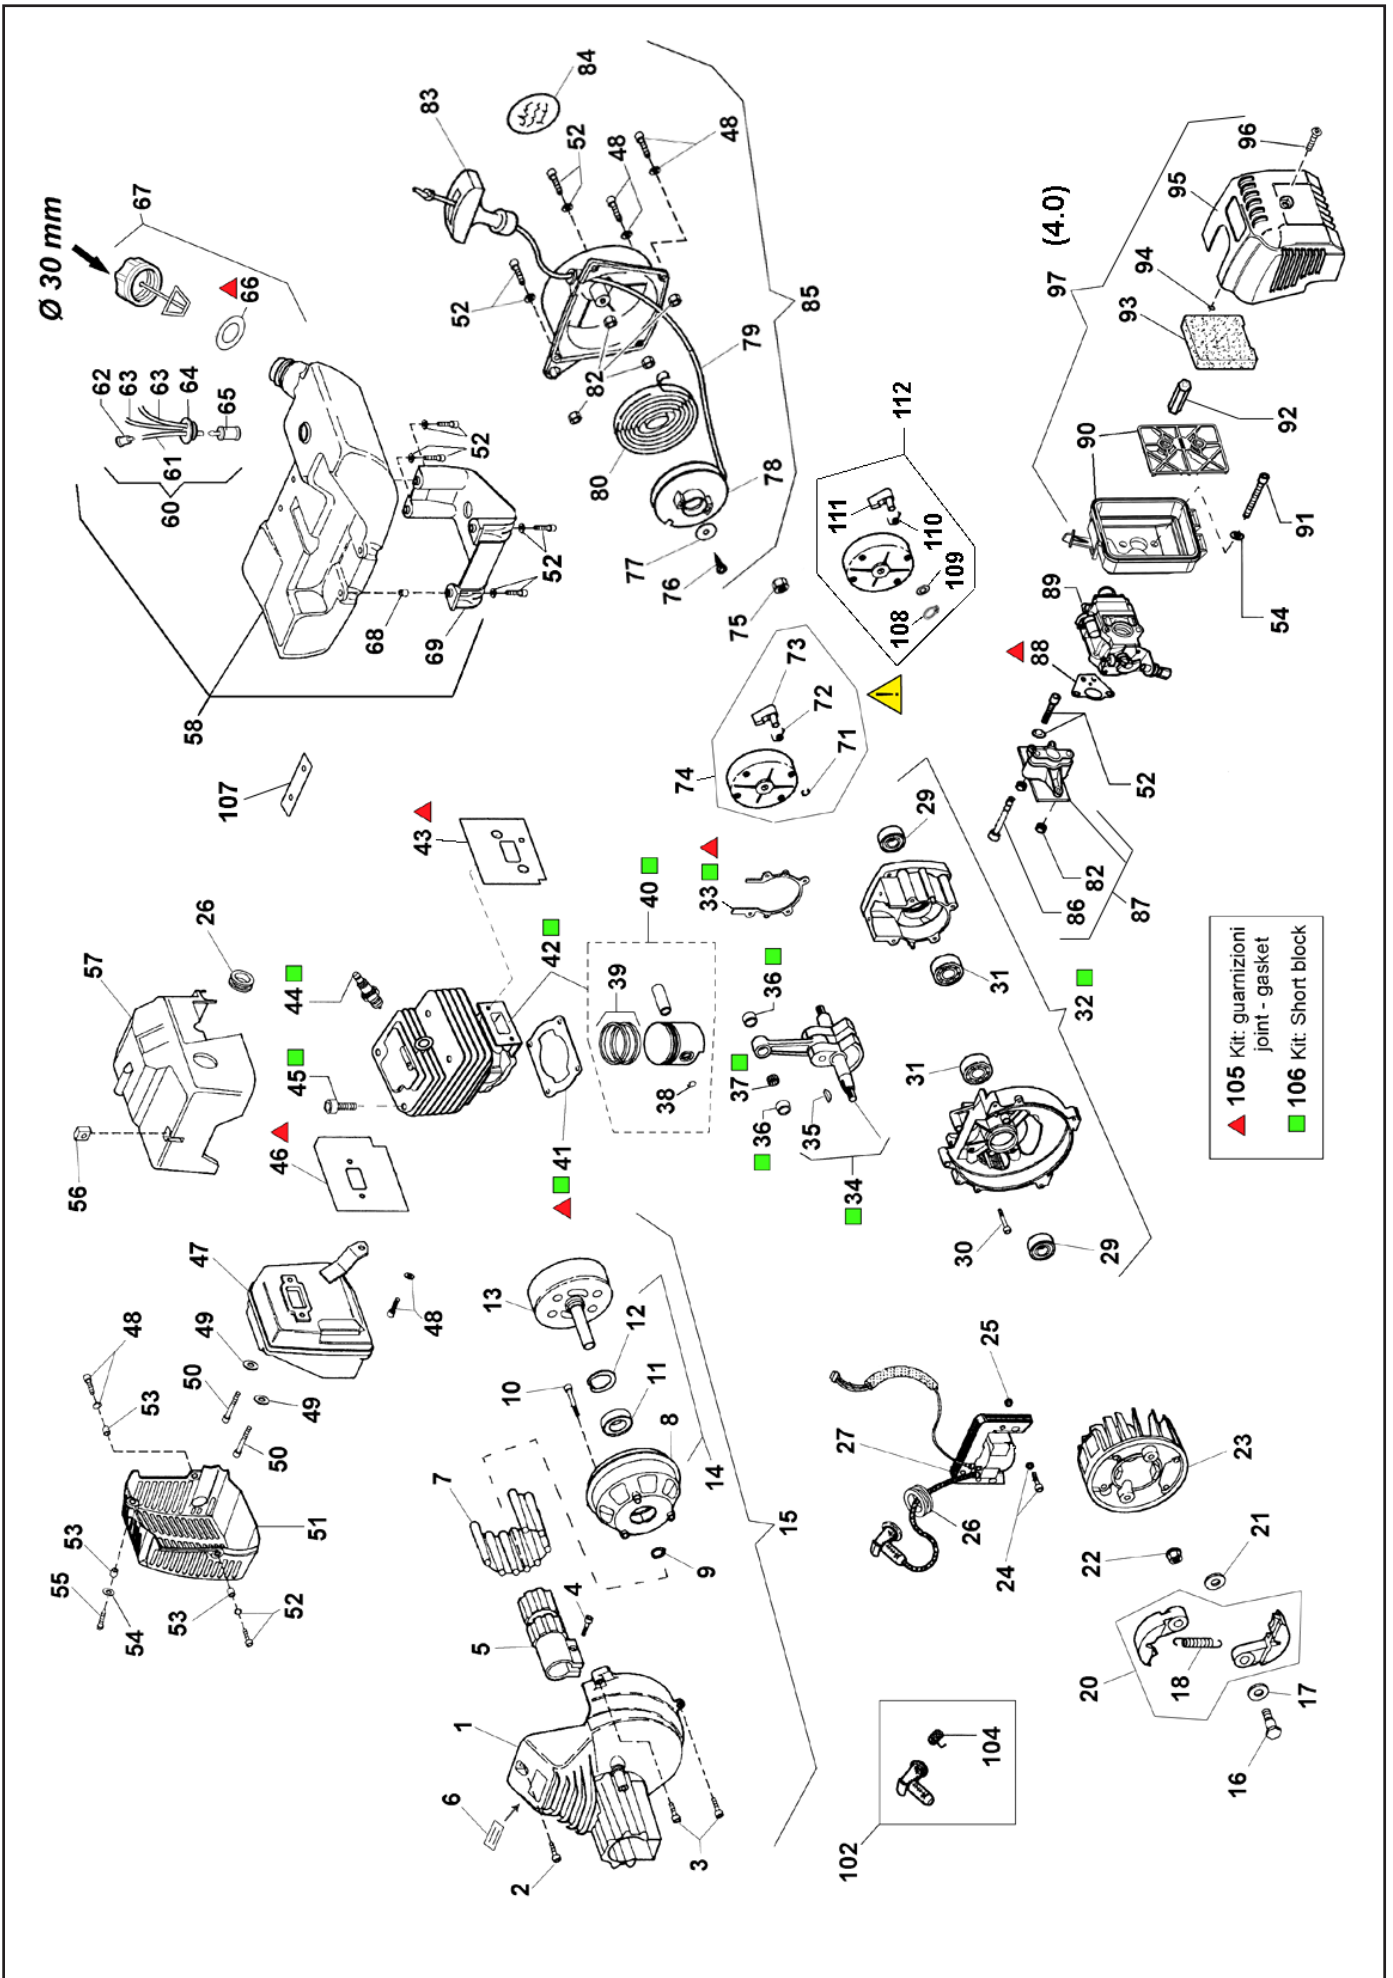

Motore - Moteur - Engine (VIPER 4.0) - Gr. 11

Motore - Moteur - Engine (VIPER 4.0) - Gr. 11