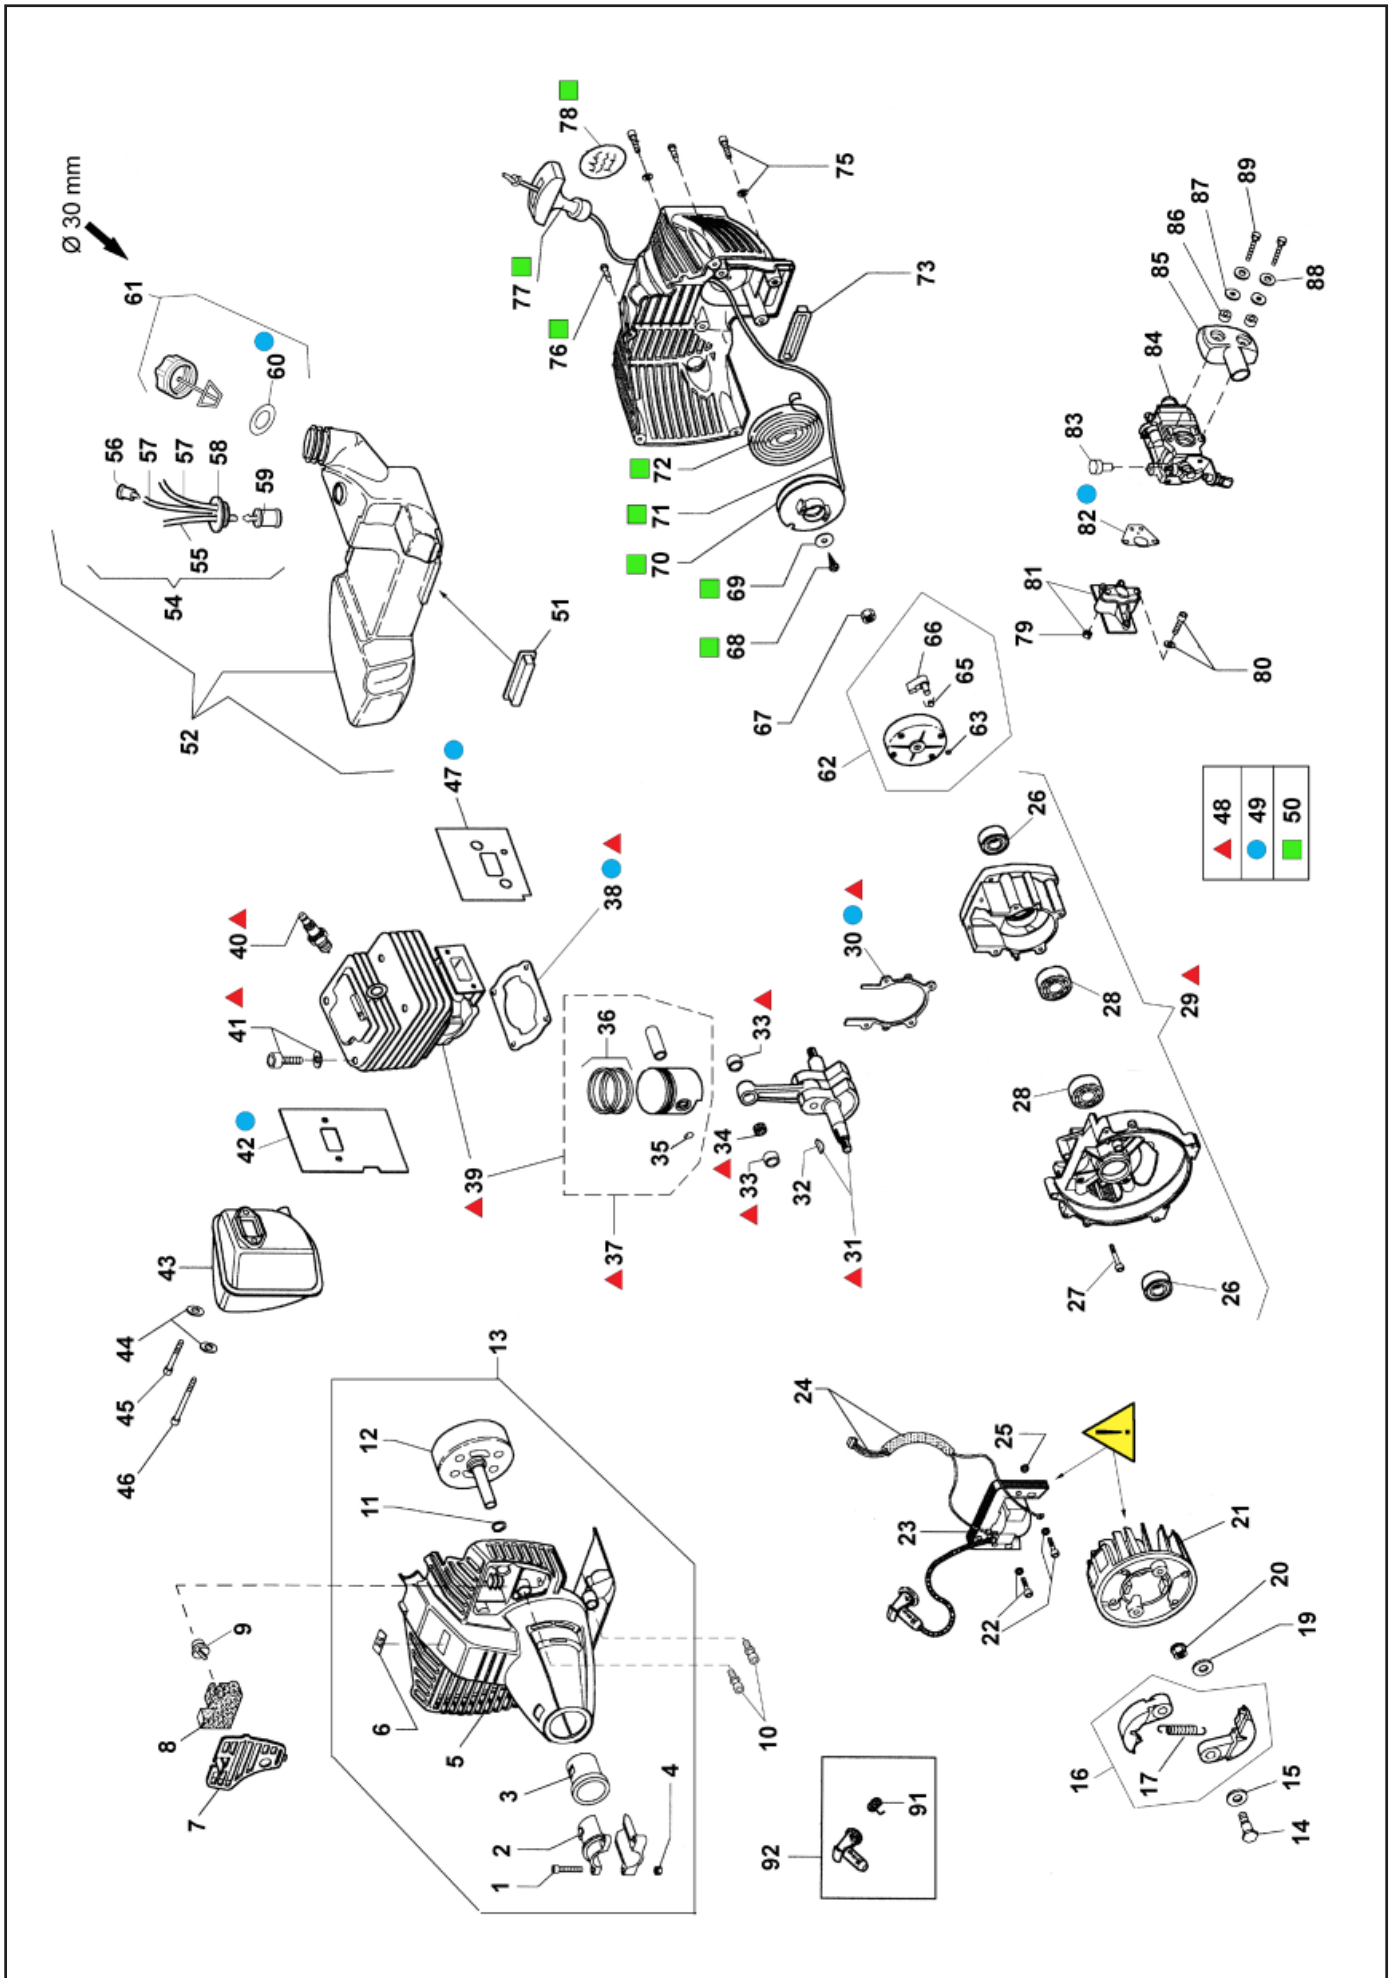

Motore - Moteur - Engine (EVOLUTION 2.6 - EVOLUTION 3.4) - Gr. 32

Motore - Moteur - Engine (EVOLUTION 2.6 - EVOLUTION 3.4) - Gr. 32