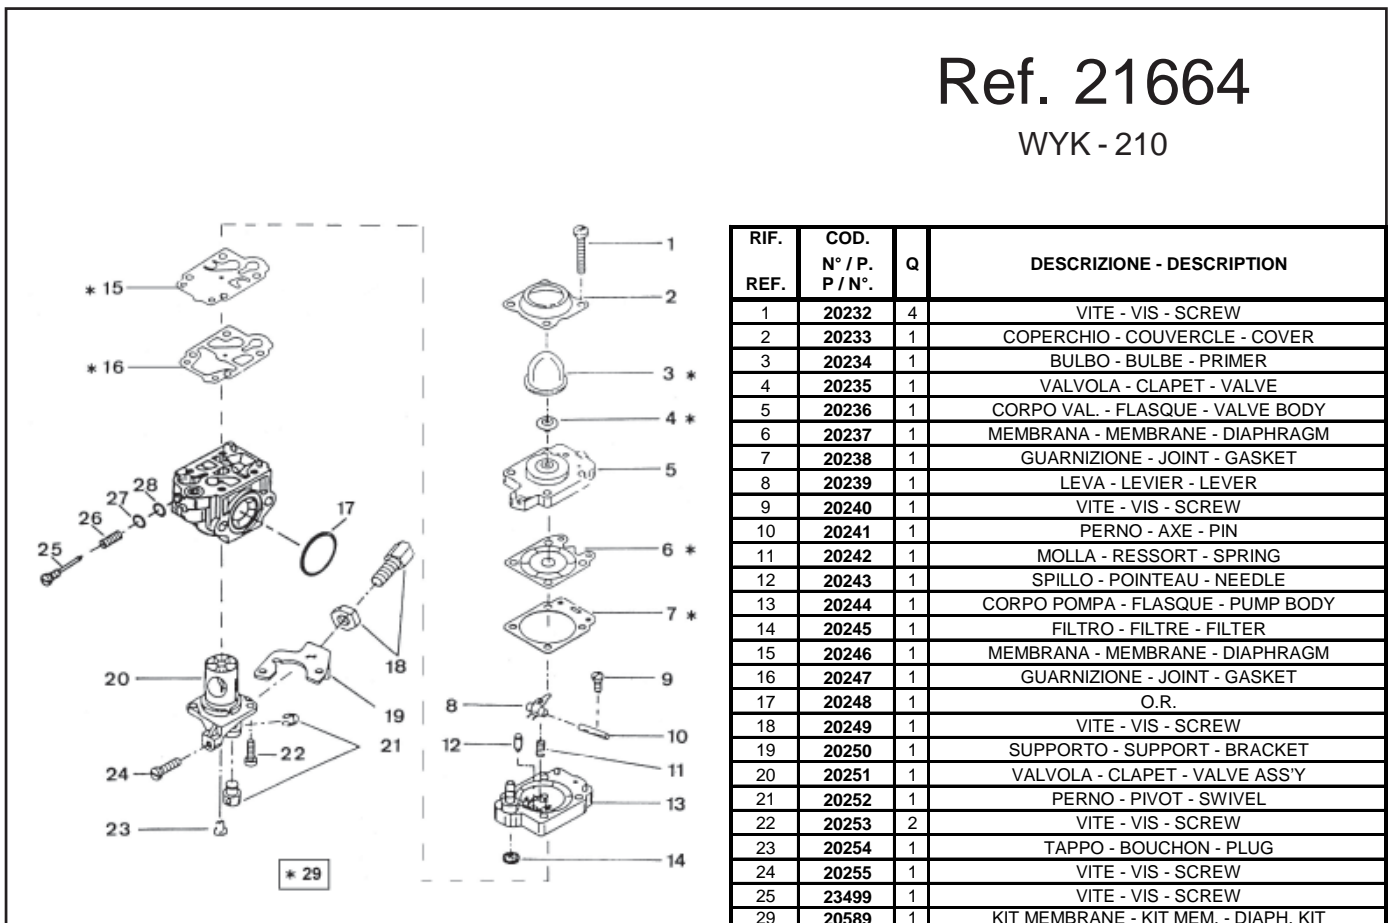

Carburatore - Carburateur - Carburetor (WYK-210) - GR. 1