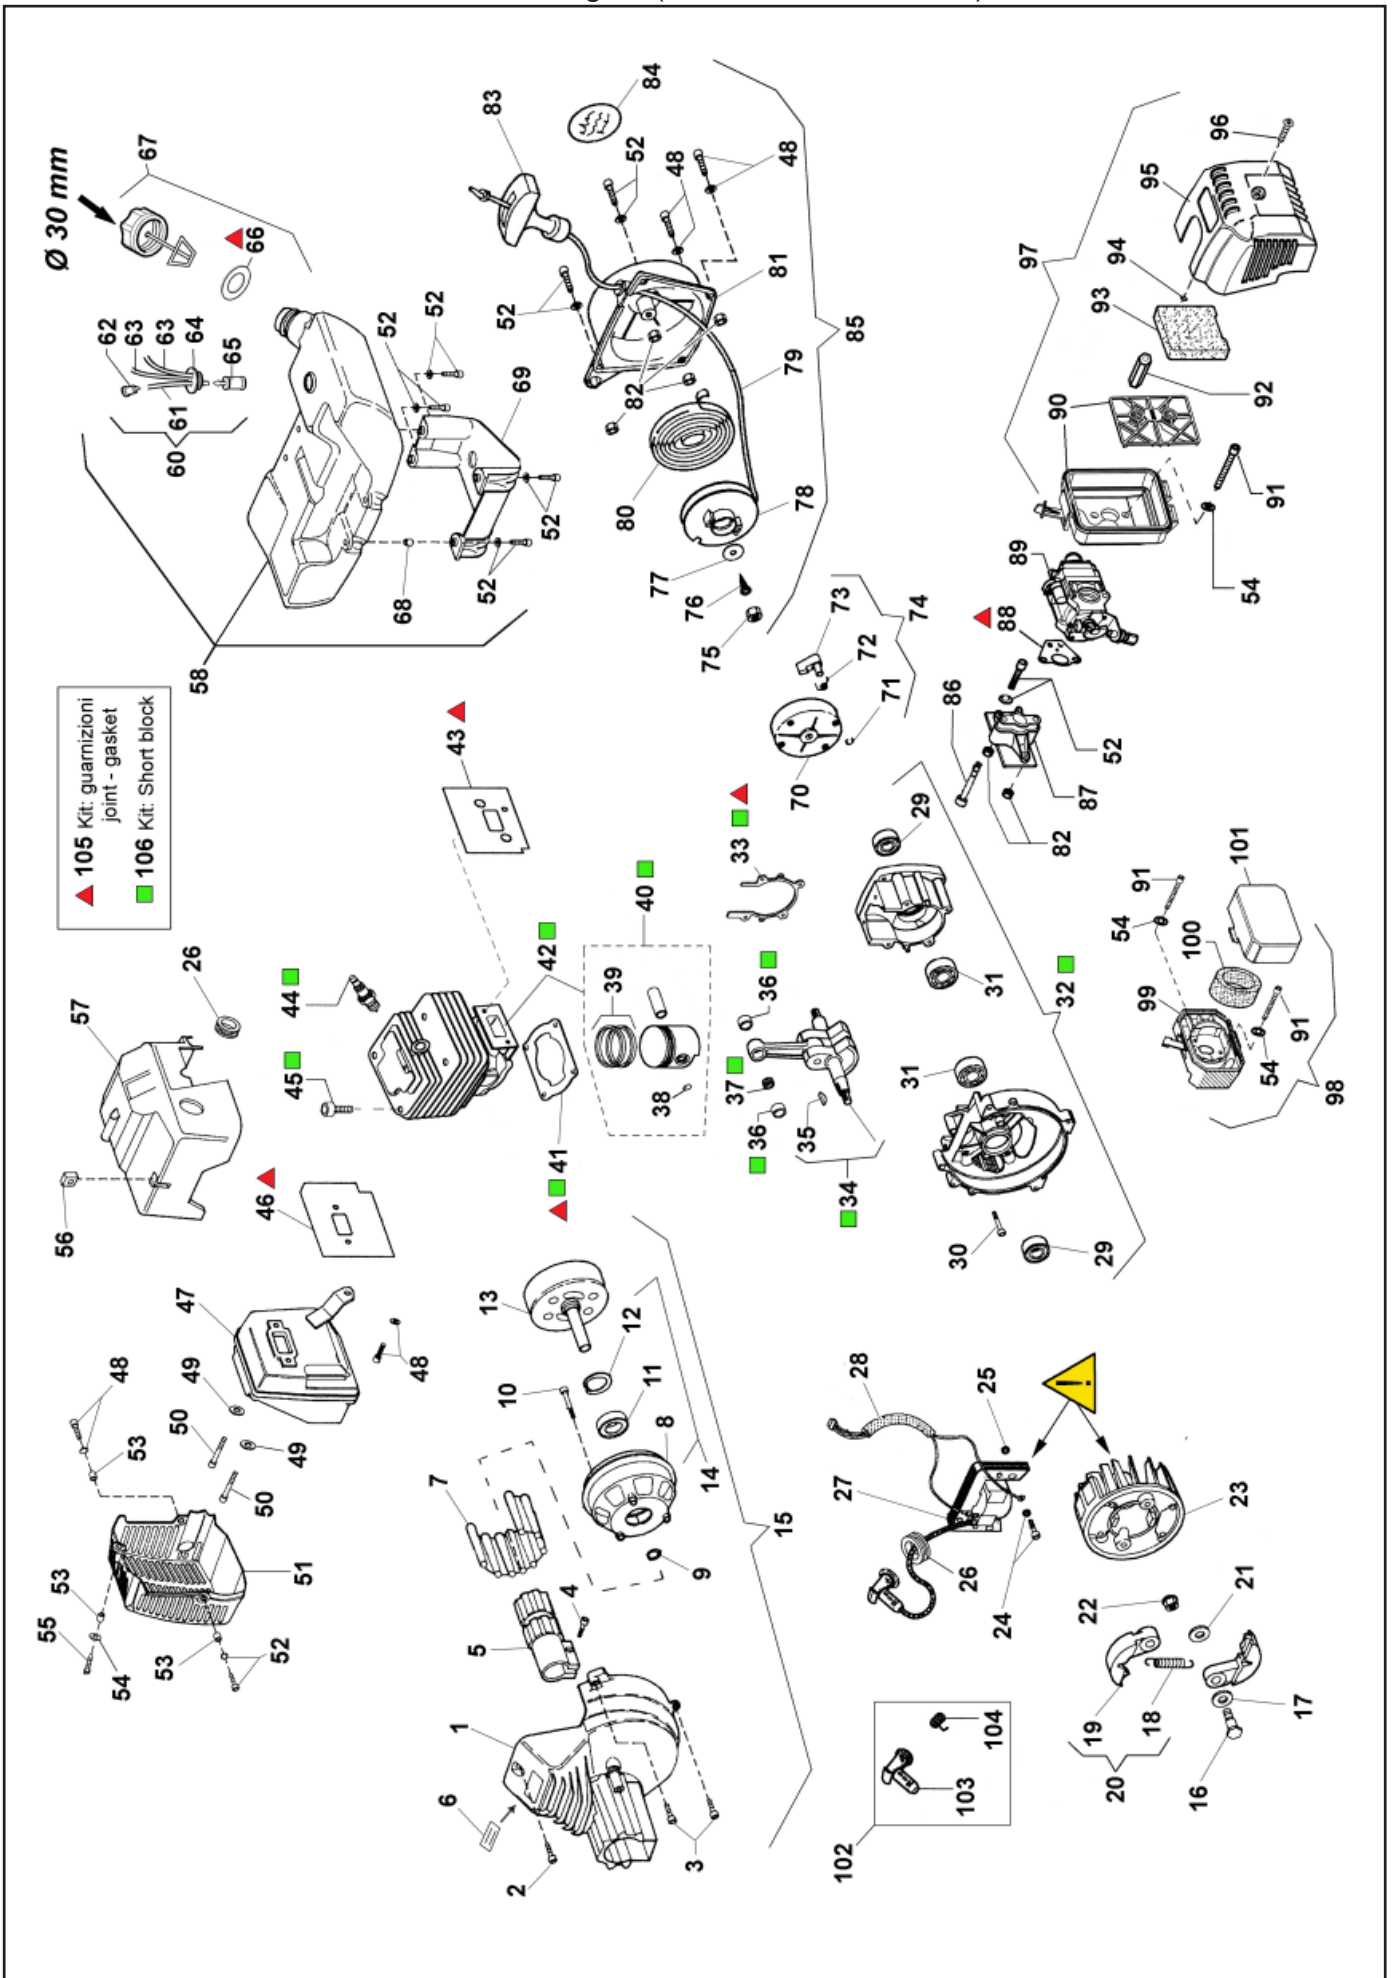

Motore - Moteur - Engine (EVOLUTION 3.5 - 4.0) - Gr. 11

Motore - Moteur - Engine (EVOLUTION 3.5 - 4.0) - Gr. 11