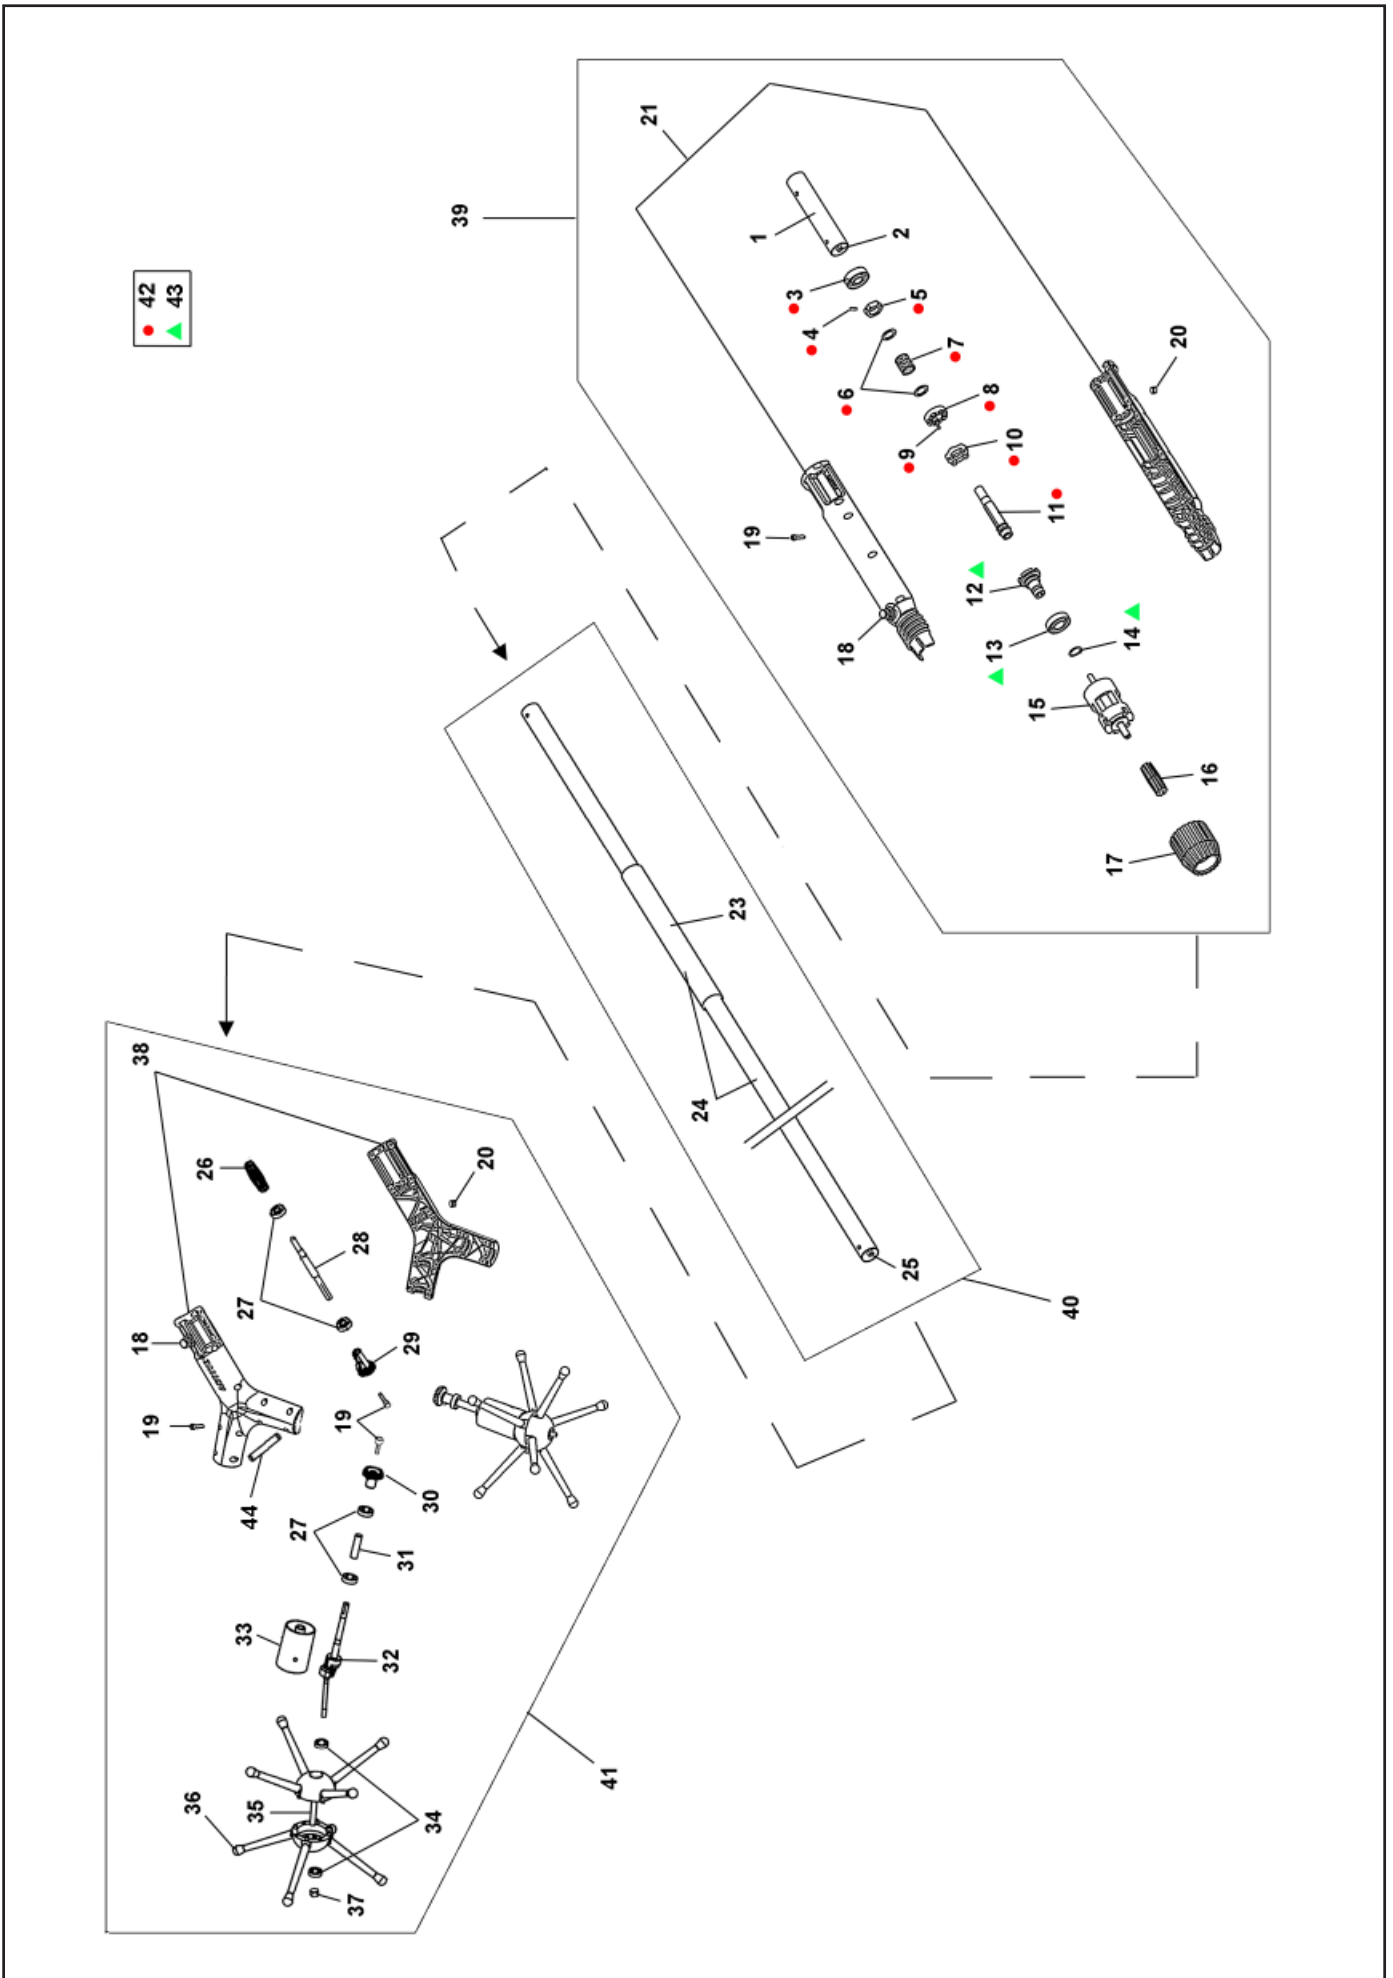

Olivator A40 - Gr. 116

Olivator A40 - Gr. 116

RIF REF	COD N° / P P / N	Q	DESCRIZIONE - DESCRIPTION	RIF REF	COD N° / P P / N	Q	DESCRIZIONE - DESCRIPTION
1	22968	1	TUBO - PIPE - TUBOS	24	22987	1	TUBO - PIPE - TUBOS
2	22650	1	ALBERO - AUCTION - ASTA	25	22887	1	ALBERO - AUCTION - ASTA
3	20875	1	CUSCINETTO - BEARING - COJINETE	26	22655	1	GIUNTO - SPLICE - UNION
4	21812	1	SPINA - PIN - BULON	27	22682	6	CUSCINETTO - BEARING - COJINETE
5	22975	1	DADO - NUT - TUERCA	28	22652	1	ALBERO - AUCTION - ASTA
6	22673	2	RONDELLA - RONDELLE - WASHER	29	22679	1	PIGNONE - BEVEL PINION - PIGNON
7	22667	1	MOLLA - RESSORT - SPRING	30	22680	2	CORONA - CROWN COURONNE
8	22669	1	INGRANAGGIO - GEAR - ENGRANAJE	31	22678	2	DISTANZIALE - DISTANZIALE - ESPACIADOR
9	22685	6	SFERA - BALL	32	22664	2	ALBERO - AUCTION - ASTA
10	22670	1	INGRANAGGIO - GEAR - ENGRANAJE	33	22661	2	MANICOTTO - MUFF - MORZADA
11	22671	1	ALBERO - AUCTION - ASTA	34	22683	4	CUSCINETTO - BEARING - COJINETE
12	22668	1	INGRANAGGIO - GEAR - ENGRANAJE	35	22677	2	DISTANZIALE - DISTANZIALE - ESPACIADOR
13	22684	1	CUSCINETTO - BEARING - COJINETE	36	22653	4	SEMISFERA - HALF SPHERE - MEDIA ESFERA
14	20123	1	SEEGER - SNAP RING - SEGUER	37	20176	2	DADO - NUT - TUERCA
15	22675	1	RIDUTTORE - REDUCTEUR - REDUCTION	38	22659	1	CARTER - CARTER - CARTER
16	22656	1	GIUNTO - SPLICE - UNION	39	22972	1	KIT CARTER INF.
17	22658	1	GHIERA - RING NUT - GHIERA	40	22977	1	KIT : TUBO - PIPE - TUBOS
18	22567	2	PERNO - PIVOT - PIN	41	22744	1	KIT CARTER SUP.
19	22649	27	VITE - SCREW - TORNILLO	42	22973	1	KIT : ALBERO - AUCTION - ASTA
20	21829	24	DADO - NUT - TUERCA	43	22974	1	KIT : INGRANAGGIO - GEAR - ENGRANAJE
21	22665	1	IMPUGNAT. - CARTER - CARTER	44	22955	1	DISTANZIALE - DISTANZIALE - ESPACIADOR
23	22695	1	IMPUGNATURA - HANDLE - PUNADO				

NOTE - NOTES