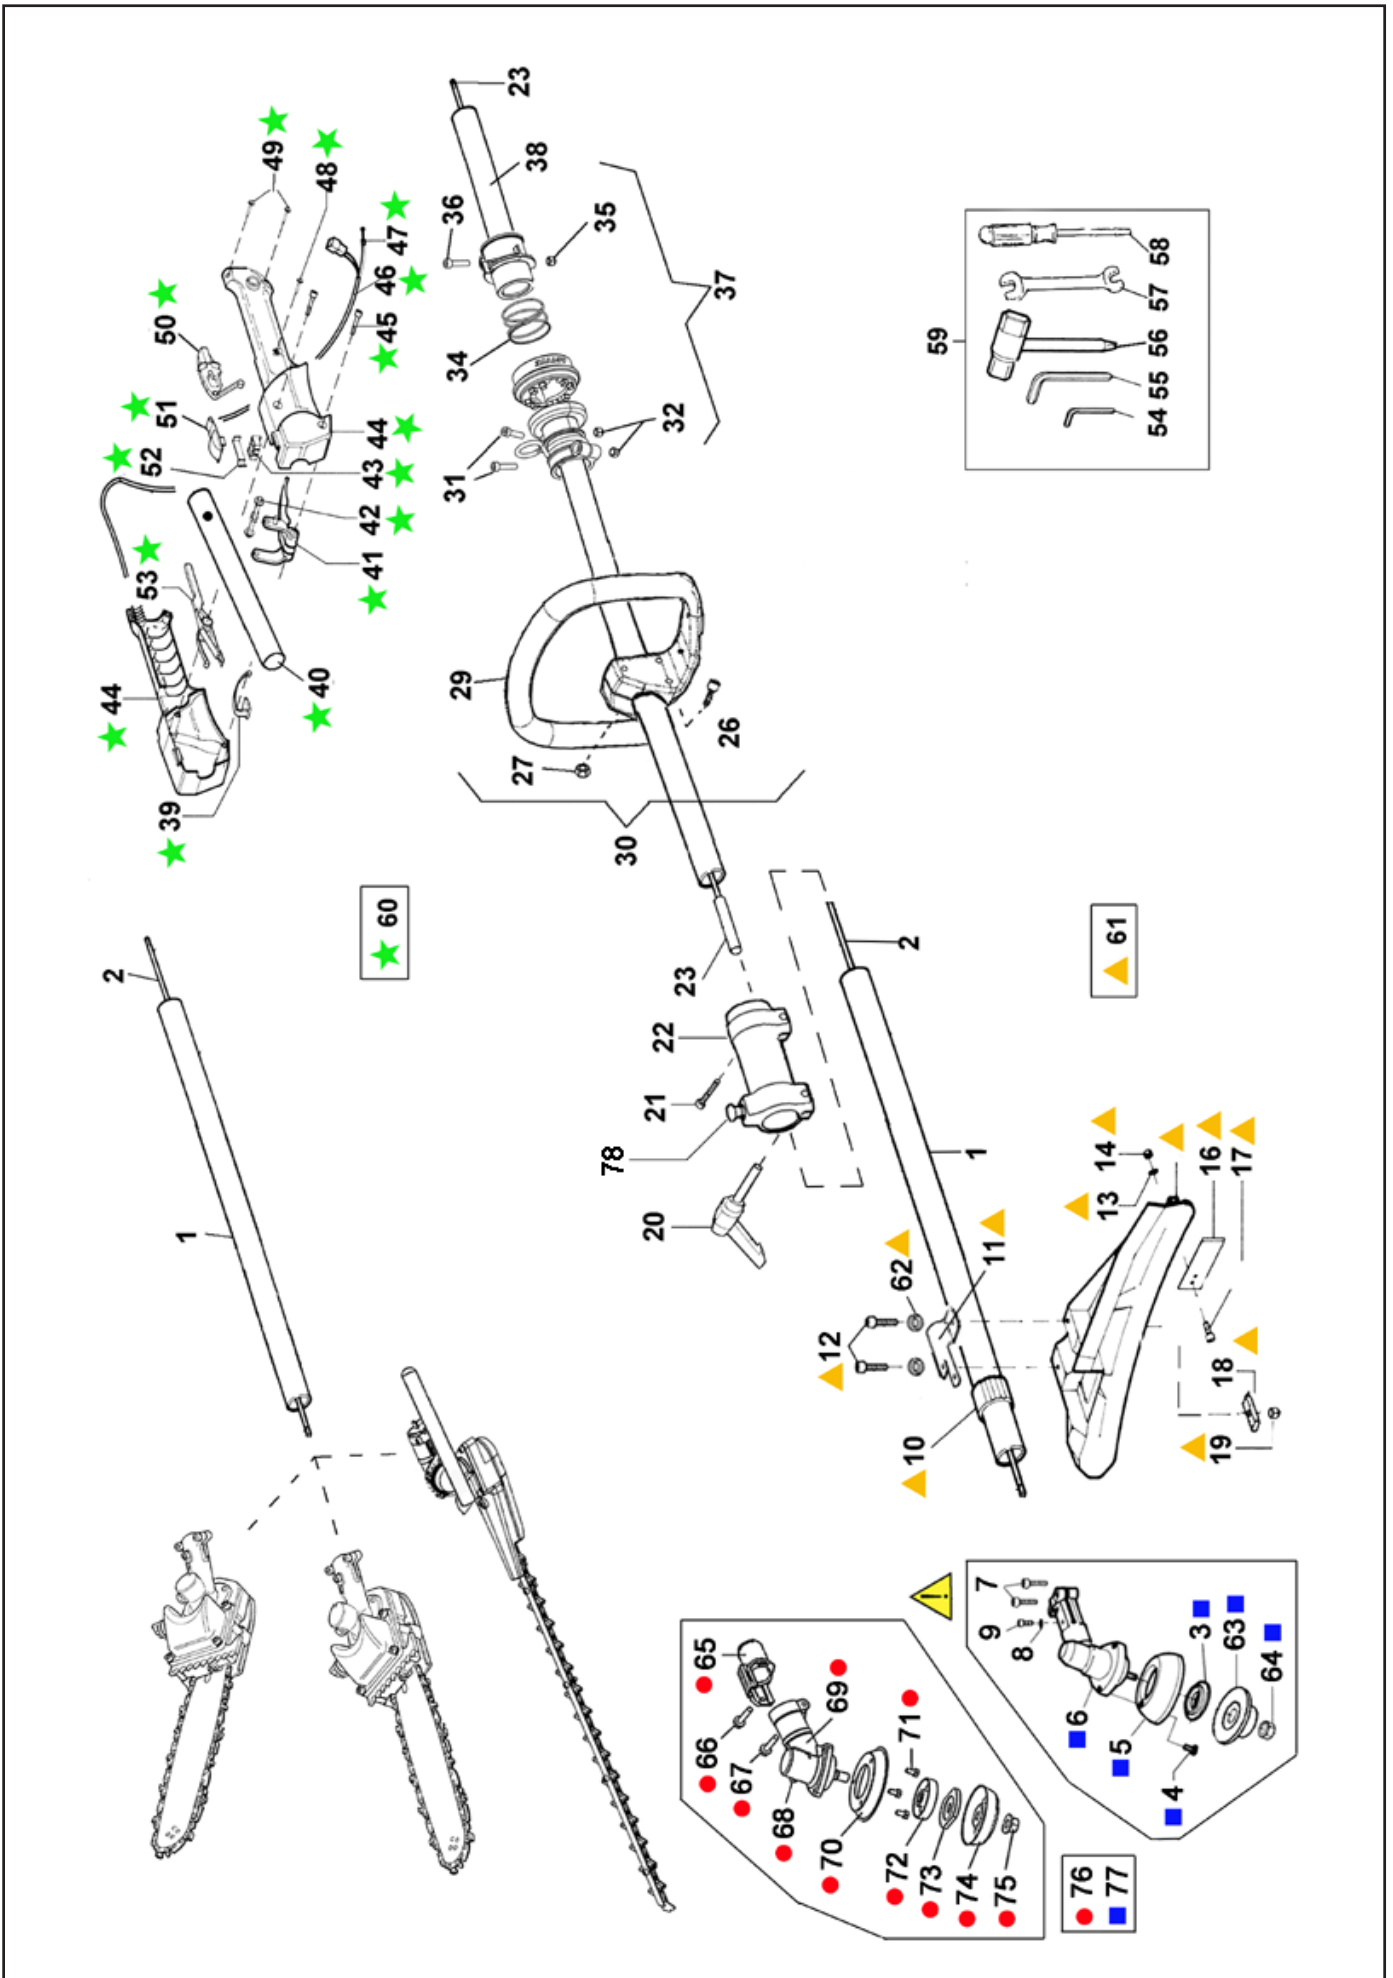

Trasmissione - Transmission (VIPER 3.4 - VIPER 4.0) - Gr. 19

Trasmissione - Transmission (VIPER 3.4 - VIPER 4.0) - Gr. 19

RIF. REF.	COD. N° / P. P / N°.	Q.	DESCRIZIONE - DESCRIPTION	RIF. REF.	COD. N° / P. P / N°.	Q.	DESCRIZIONE - DESCRIPTION
1	21258	1	TUBO - TUBE - PIPE	52	20760	1	INTERR. - INTERRUP. - SWITCH
2	21257	1	ALBERO - ARBRE - SHAFT	53	20866	1	LEVA - LEVIER - LEVER
3	20600	1	FLANGIA - FLASQUE - FLANGE	54	20425	1	CHIAVE - SPANNER 4
4	20172	3	VITE - VIS - SCREW	55	20426	1	CHIAVE - SPANNER 5
5	20135	1	PROTEZIONE - CAPOT - GUARD	56	20535	1	CHIAVE CANDELA - PLUG SPANNER
6	20599	1	COPPIA CON. - COUP. CON. - BEVEL GEAR	57	20217	1	CHIAVE - SPANNER 8-10
7	20047	2	VITE - VIS - SCREW	58	21012	1	CACCIAVITE - SCREWDRIVER
8	20364	1	RONDELLA - RONDELLE - WASHER	59	20189	1	KIT ATTREZZI - TOOL KIT
9	20173	1	VITE - VIS - SCREW	60	21864	1	KIT: ACCELERATORE - POIGNEE - HANDLE
10	20675	1	DISTANZIALE - ENTRETOISE - SPACER	61	21360	1	KIT: DIFESA - CAPOT - GUARD (Verde-Green)
11	20545	1	FASCETTA - OEILLET - EYELET		21362	1	KIT: DIFESA - CAPOT - GUARD (Rossia-Red)
12	20168	2	VITE - VIS - SCREW		21361	1	KIT: DIFESA - CAPOT - GUARD (Nera-Black)
13	20278	2	RONDELLA - RONDELLE - WASHER	62	20191	2	RONDELLA - RONDELLE - WASHER
14	20060	2	DADO - ECROU - NUT	63	20740	1	FLANGIA - FLASQUE - FLANGE
16	20547	1	LAMETTA - COUTEAU - KNIFE	64	20602	1	DADO - ECROU - NUT
17	20277	2	VITE - VIS - SCREW	65	22326	1	ADATTATORE - ADAPTATEUR - ADAPTER
18	20546	2	RONDELLA - RONDELLE - WASHER	66	21298	1	VITE - VIS - SCREW
19	20176	2	DADO - ECROU - NUT	67	20174	1	VITE - VIS - SCREW
20	20340	1	LEVA - LEVIER - LEVER	68	20129	1	TAPPO - BOUCHON - PLUG
21	20168	1	VITE - VIS - SCREW	69	22068	1	SCAT. INGR. - COUP. CON. - BEVELGEAR
22	22310	1	MANICOTTO - MANCHON - SLEEVE	70	22089	1	COPPETTA - PROTECTION - GUARD
23	21640	1	ALBERO - ARBRE - SHAFT	71	20172	3	VITE - VIS - SCREW
26	21138	3	VITE - VIS - SCREW	72	22091	1	FLANGIA - FLASQUE - FLANGE (UPPER)
27	20176	3	DADO - ECROU - NUT	73	22092	1	FLANGIA - FLASQUE - FLANGE (LOWER)
29	20745	1	IMPUGNATURA - POIGNEE - HANDLE	74	20138	1	COPPETTA - PROTECTION - GUARD
30	20747	1	DELTA CMP - POIGNEE CMP. - CMP. LOOP	75	20602	1	DADO - ECROU - NUT
31	20001	2	VITE - VIS - SCREW	76	22558	1	KIT: SCAT. INGR. - COUP. CON. - BEVELGEAR
32	20060	2	DADO - ECROU - NUT	77	20618	1	KIT: SCAT. INGR. - COUP. CON. - BEVELGEAR
34	21830	1	MOLLA - RESSORT - SPRING	78	22567	1	PERNO - PIN - PERNO
35	20061	1	DADO - ECROU - NUT				
36	20064	1	VITE - VIS - SCREW				
37	21832	1	ROTOFIX SYSTEM				
38	20954	1	TUBO - TUBE - PIPE (VIPER 3.4 = 703mm)				
	21820	1	TUBO - TUBE - PIPE (VIPER 4.0 = 676mm)				
39	20869	1	MOLLA - RESSORT - SPRING				
40	20812	1	TUBO - TUBE - PIPE				
41	20867	1	LEVA - LEVIER - LEVER				
42	20868	1	PERNO - PIVOT - PIN				
43	20864	1	SUPPORTO - SUPPORT - MOUNTING				
44	20729	1	IMPUGNATURA - POIGNEE - HANDLE				
45	20877	3	VITE - VIS - SCREW				
46	21526	1	CAVO+CAB. - CABLE+CAB - THROT. CAB.				
47	21427	1	CAVO - CABLE - CABLE				
48	20171	1	VITE - VIS - SCREW				
49	20171	2	VITE - VIS - SCREW				
50	20865	1	LEVA - LEVIER - LEVER				
51	20874	1	BOTTONE BOUTON - KNOB				

NOTE

NUOVA COPPIA CONICA
IN COMMERCIO DAL 01/09/2009

NOUVELLE RENVOI D'ANGLE
EN COMMERCER PAR 01/09/2009

NEW BEVEL GEAR
IN TRADE BY 01/09/2009

COD. 22558

NOTE - NOTES