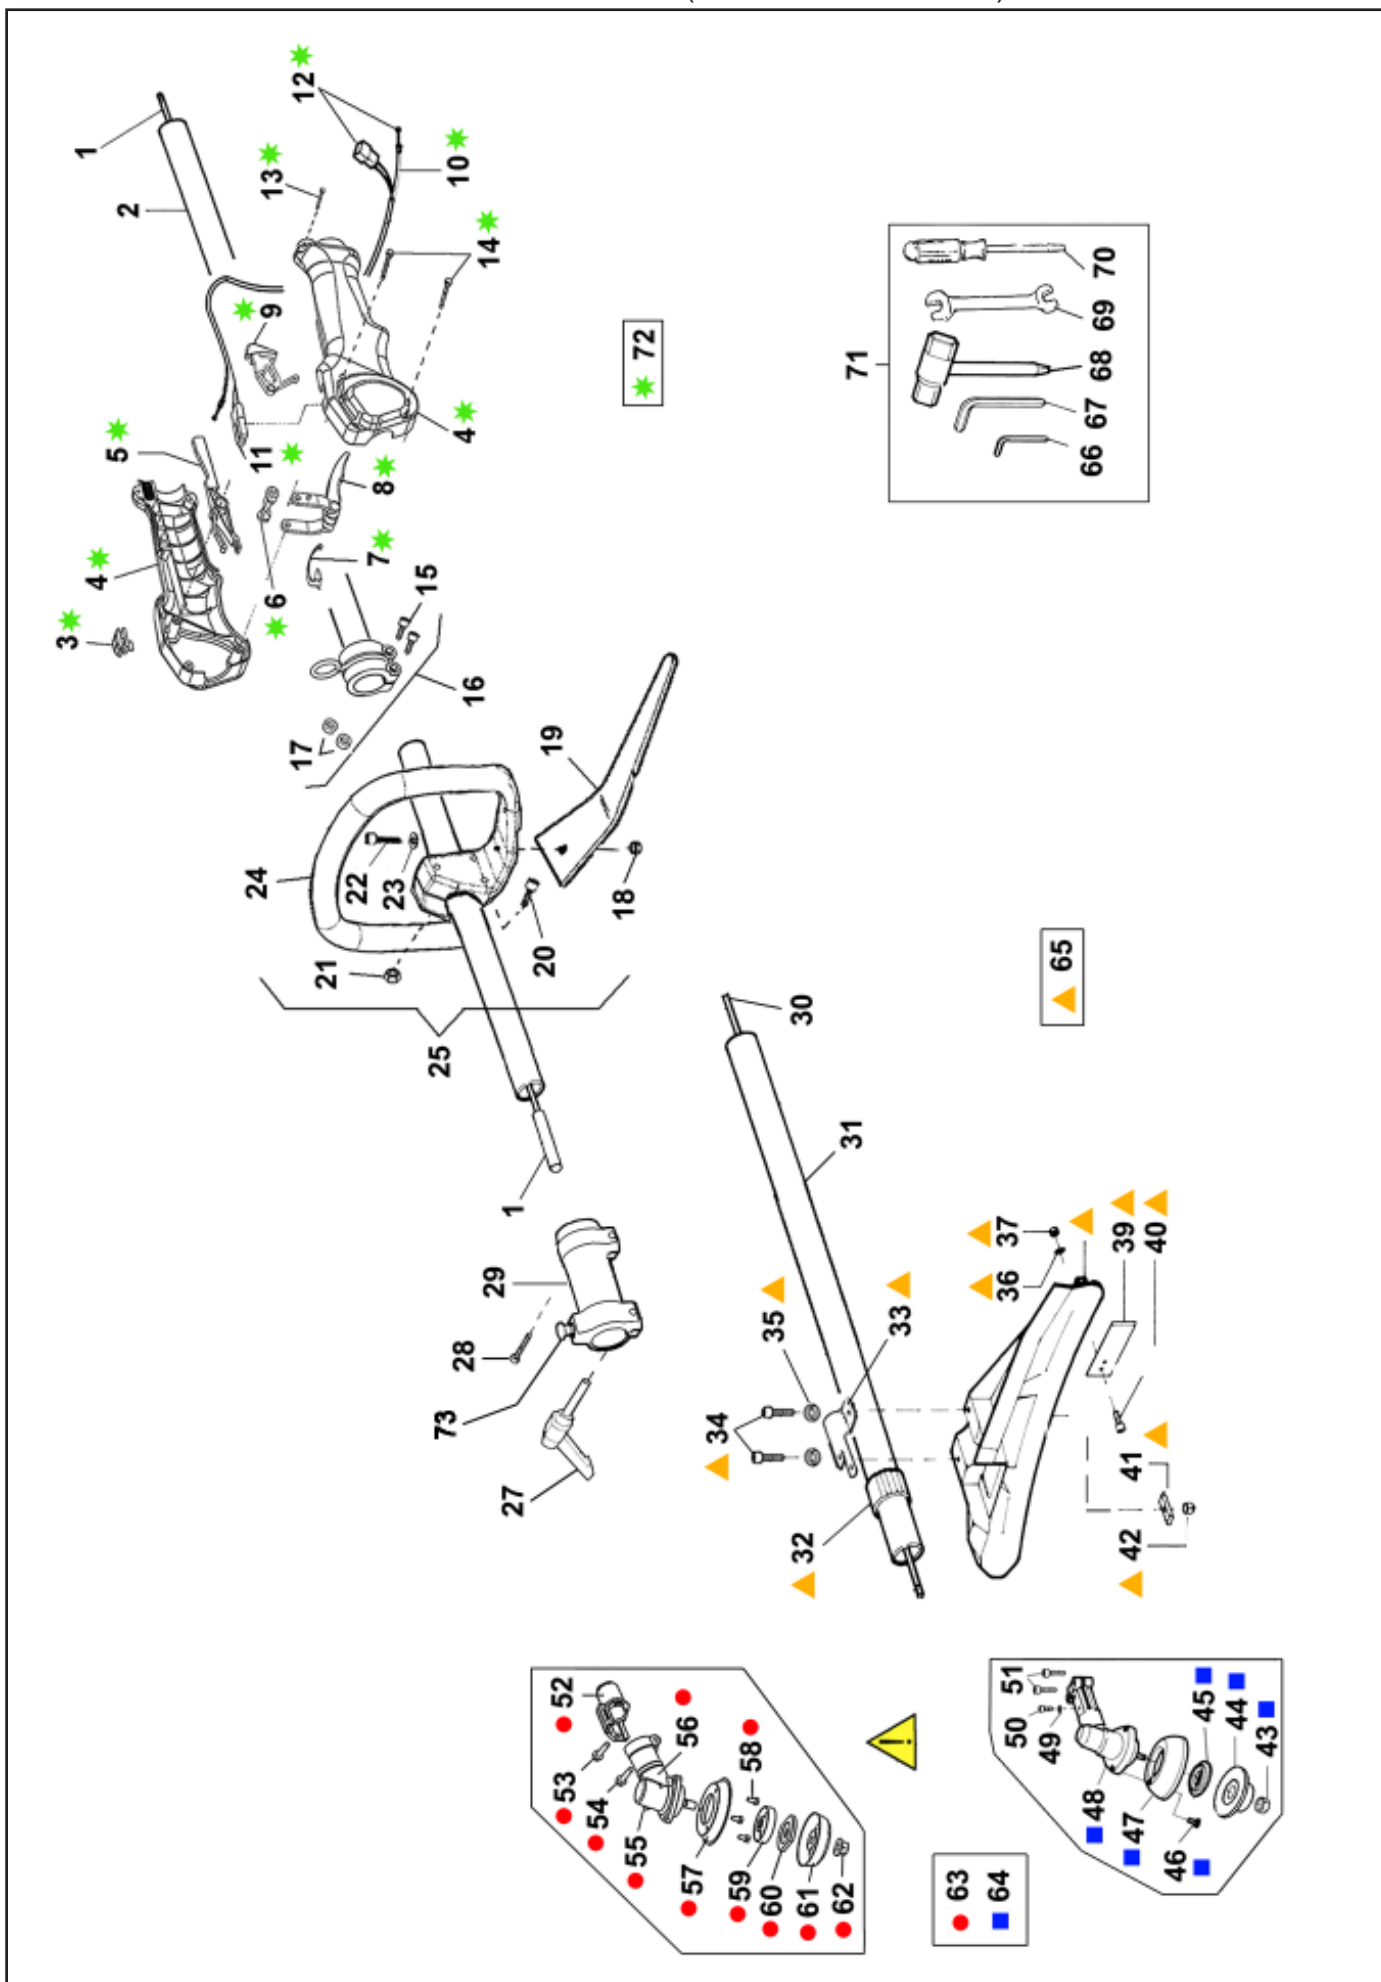

Trasmissione - Transmission (EVOLUTION 2.5 - 2.9) - Gr. 39

RIF. REF.	COD. N° / P. P / N°.	Q.	DESCRIZIONE - DESCRIPTION	RIF. REF.	COD. N° / P. P / N°.	Q.	DESCRIZIONE - DESCRIPTION
1	21640	1	ALBERO - ARBRE - SHAFT	48	20599	1	COPPIA CON. - COUP. CON. - BEVEL GEAR
2	20954	1	TUBO - TUBE - PIPE (703mm)	49	20364	1	RONDELLA - RONDELLE - WASHER
3	21551	1	BOTTONE - BOUTON - KNOB	50	20173	1	VITE - VIS - SCREW
4	21580	1	IMPUGNATURA - POIGNEE - HANDLE	51	20047	2	VITE - VIS - SCREW
5	21583	1	LEVA - LEVIER - LEVER	52	22326	1	ADATTATORE - ADAPTATEUR - ADAPTER
6	20868	1	PERNO - PIVOT - PIN	53	21298	1	VITE - VIS - SCREW
7	20869	1	MOLLA - RESSORT - SPRING	54	20174	1	VITE - VIS - SCREW
8	20867	1	LEVA GAS - GAS LEVIER - GAS LEVER	55	20129	1	TAPPO - BOUCHON - PLUG
9	21584	1	LEVA - LEVIER - LEVER (1/2 GAS)	56	22068	1	SCAT. INGR. - COUP. CON. - BEVELGEAR
10	22568	1	CAVO - CABLE - CABLE	57	22089	1	COPPETTA - PROTECTION - GUARD
11	21581	1	INTERRUT. - INTERRUPT. - SWITCH	58	20172	3	VITE - VIS - SCREW
12	21582	1	L-KIT: CAVO - CABLE - CABLE	59	22091	1	FLANGIA - FLASQUE - FLANGE (UPPER)
13	20351	2	VITE - VIS - SCREW	60	22092	1	FLANGIA - FLASQUE - FLANGE (LOWER)
14	20435	3	VITE - VIS - SCREW	61	20138	1	COPPETTA - PROTECTION - GUARD
15	20001	2	VITE - VIS - SCREW	62	20602	1	DADO - ECROU - NUT
16	20749	1	GANCIO - CROCHET - HOOK	63	22558	1	KIT: SCAT. INGR. - COUP. CON. - BEVELGEAR
17	20060	2	DADO - ECROU - NUT	64	20618	1	KIT: SCAT. INGR. - COUP. CON. - BEVELGEAR
18	20060	1	DADO - ECROU - NUT	65	21360	1	KIT: DIFESA - CAPOT - GUARD (Verde-Green)
19	20726	1	PROTEZIONE - PROTECTION - GUARD	65	21362	1	KIT: DIFESA - CAPOT - GUARD (Rossa-Red)
20	21138	3	VITE - VIS - SCREW	65	21361	1	KIT: DIFESA - CAPOT - GUARD (Nera-Black)
21	20176	3	DADO - ECROU - NUT	66	20425	1	CHIAVE - SPANNER 4
22	21236	1	VITE - VIS - SCREW	67	20426	1	CHIAVE - SPANNER 5
23	20278	1	RONDELLA - RONDELLE - WASHER	68	20535	1	CHIAVE CANDELA - PLUG SPANNER
24	20745	1	IMPUGNATURA - POIGNEE - HANDLE	69	20217	1	CHIAVE - SPANNER 8-10
25	20747	1	DELTA CMP - POIGNEE CMP. - CMP. LOOP	70	21012	1	CACCIAVITE - SCREWDRIVER
27	20340	1	LEVA - LEVIER - LEVER	71	20189	1	KIT ATTREZZI - TOOL KIT
28	20168	1	VITE - VIS - SCREW	72	22615	1	KIT : IMPUGNATURA - POIGNEE - HANDLE
29	22310	1	MANICOTTO - MANCHON - SLEEVE	73	22567	1	PERNO - PIN - PERNO
30	21257	1	ALBERO - ARBRE - SHAFT				
31	21258	1	TUBO - TUBE - PIPE				
32	20675	1	DISTANZIALE - ENTRETOISE - SPACER				
33	20545	1	FASCETTA - OEILLET - EYELET				
34	20168	2	VITE - VIS - SCREW				
35	20191	2	RONDELLA - RONDELLE - WASHER				
36	20278	2	RONDELLA - RONDELLE - WASHER				
37	20060	2	DADO - ECROU - NUT				
39	20547	1	LAMETTA - COUTEAU - KNIFE				
40	20277	2	VITE - VIS - SCREW				
41	20546	2	RONDELLA - RONDELLE - WASHER				
42	20176	2	DADO - ECROU - NUT				
43	20602	1	DADO - ECROU - NUT				
44	20740	1	FLANGIA - FLASQUE - FLANGE				
45	20600	1	FLANGIA - FLASQUE - FLANGE				
46	20172	3	VITE - VIS - SCREW				
47	20135	1	PROTEZIONE - CAPOT - GUARD				