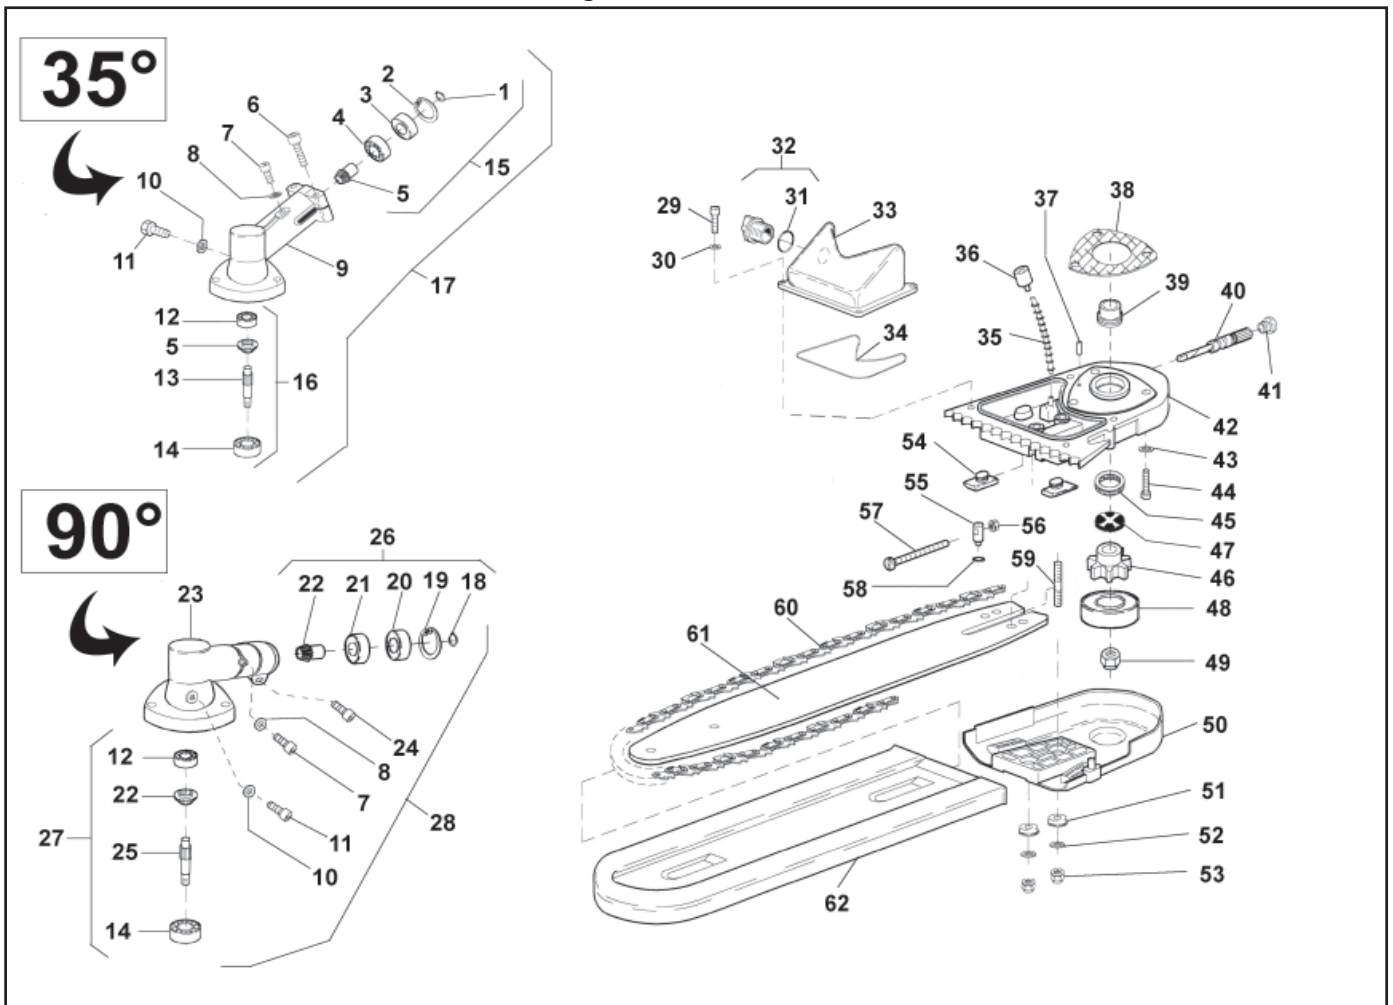

Potatore 35°/90° - Elagueur 35°/90° - Pruner 35°/90° - Gr. 21

RIF. REF.	COD. N° / P P / N°	Q.	DESCRIZIONE - DESCRIPTION	RIF. REF.	COD. N° / P P / N°	Q.	DESCRIZIONE - DESCRIPTION
1	20900	1	ANELLO ELAS. - CIRCLIP - SNAP RING	34	21057	1	GUARNIZIONE - JOINT - GASKET
2	20901	1	ANELLO ELAS. - CIRCLIP - SNAP RING	35	21060	1	TUBO - TUYAU - PIPE
3	20902	1	CUSCINETTO - ROULEMENT - BEARING	36	21088	1	FILTRO - FILTRE - FILTER
4	20903	1	CUSCINETTO - ROULEMENT - BEARING	37	21069	1	PERNO - AXE - PIN
5	21054	1	PIGN.+CORONA - PIGNON+COUR. - PIN.+CROWN	38	21070	1	GUARNIZIONE - JOINT - GASKET
6	20047	2	VITE - VIS - SCREW	39	21032	1	VITE S.F. - VIS CHAINE - CHAIN SCREW
7	20173	1	VITE - VIS - SCREW	40	21068	1	POMPA - ARBRE - PUMP SHAFT
8	20364	1	RONDELLA - RONDELLE - WASHER	41	21031	1	TAPPO - BOUCHON - PLUG
9	21049	1	SCATOLA - CARTER - HOUSING	42	21050	1	BASE POTATORE - CARTER - HOUSING
10	20224	1	GUARNIZIONE - JOINT - GASKET	43	20278	3	RONDELLA - RONDELLE - WASHER
11	20223	1	TAPPO - BOUCHON - PLUG	44	20277	3	VITE - VIS - SCREW
12	20905	1	CUSCINETTO - ROULEMENT - BEARING	45	21065	1	ANELLO TENUTA - JOINT - SEAL
13	21055	1	ALBERO - ARBRE - SHAFT	46	21066	1	CORONA 3/8" - COURONNE 3/8" - CROWN 3/8"
14	20642	1	CUSCINETTO - ROULEMENT - BEARING	46	21349	1	CORONA 1/4" - COURONNE 1/4" - CROWN 1/4"
15	21469	1	KIT: PIGNON - PIGNON - PINION (35°)	47	21009	1	SEEGER AUTOBLOCK
16	21468	1	KIT: ALBERO - ARBRE - SHAFT (35°)	48	21165	1	VOLANO - VOLANT - FLYWHEEL
17	21048	1	SCAT. CMP - CARTER CMP - HOUSING CMP (35°)	49	20602	1	DADO - ECRU - NUT
18	20900	1	ANELLO ELAS. - CIRCLIP - SNAP RING	50	21089	1	COPERCHIO - COUVERCLE - COVER (rosso - red)
19	21286	1	ANELLO ELAS. - CIRCLIP - SNAP RING	51	21061	2	DISTANZIALE - ENTRETOISE - SPACER
20	21287	1	CUSCINETTO - ROULEMENT - BEARING	52	20191	2	RONDELLA - RONDELLE - WASHER
21	21287	1	CUSCINETTO - ROULEMENT - BEARING	53	20176	2	DADO - ECRU - NUT
22	21420	1	PIGN.+CORONA - PIGNON+COUR. - PIN.+CROWN	54	21062	2	STRISCIANTE - ENTRETOISE - SPACER
23	21421	1	SCATOLA - CARTER - HOUSING	55	21081	1	NOTTOLINO - AXE - PIN
24	21135	1	VITE - VIS - SCREW	56	20276	1	DADO - ECRU - NUT
25	21285	1	ALBERO - ARBRE - SHAFT	57	21064	1	VITE - VIS - SCREW
26	21933	1	KIT: PIGNONE - PIGNON - PINION (90°)	58	20324	1	OR
27	21932	1	KIT: ALBERO - ARBRE - SHAFT (90°)	59	21063	2	PRIGIONIERE - VIS - SCREW
28	21422	1	SCAT. CMP - CARTER CMP - HOUSING CMP (90°)	60	21085	1	CATENA - CHAINE - CHAIN 10" - 3/8"
29	21192	4	VITE - VIS - SCREW	60	21086	1	CATENA - CHAINE - CHAIN 8" - 1/4"
30	20278	4	RONDELLA - RONDELLE - WASHER	61	21082	1	BARRA - GUIDE - BAR 10" - 3/8"
31	21059	1	GUARNIZIONE - JOINT - GASKET	61	21083	1	BARRA - GUIDE - BAR 8" - 1/4"
32	21058	1	TAPPO - BOUCHON - PLUG	62	36083	1	PROTEZIONE - CAPOT - PROTECTION
33	21053	1	SERBATOIO - RESERVOIR - TANK