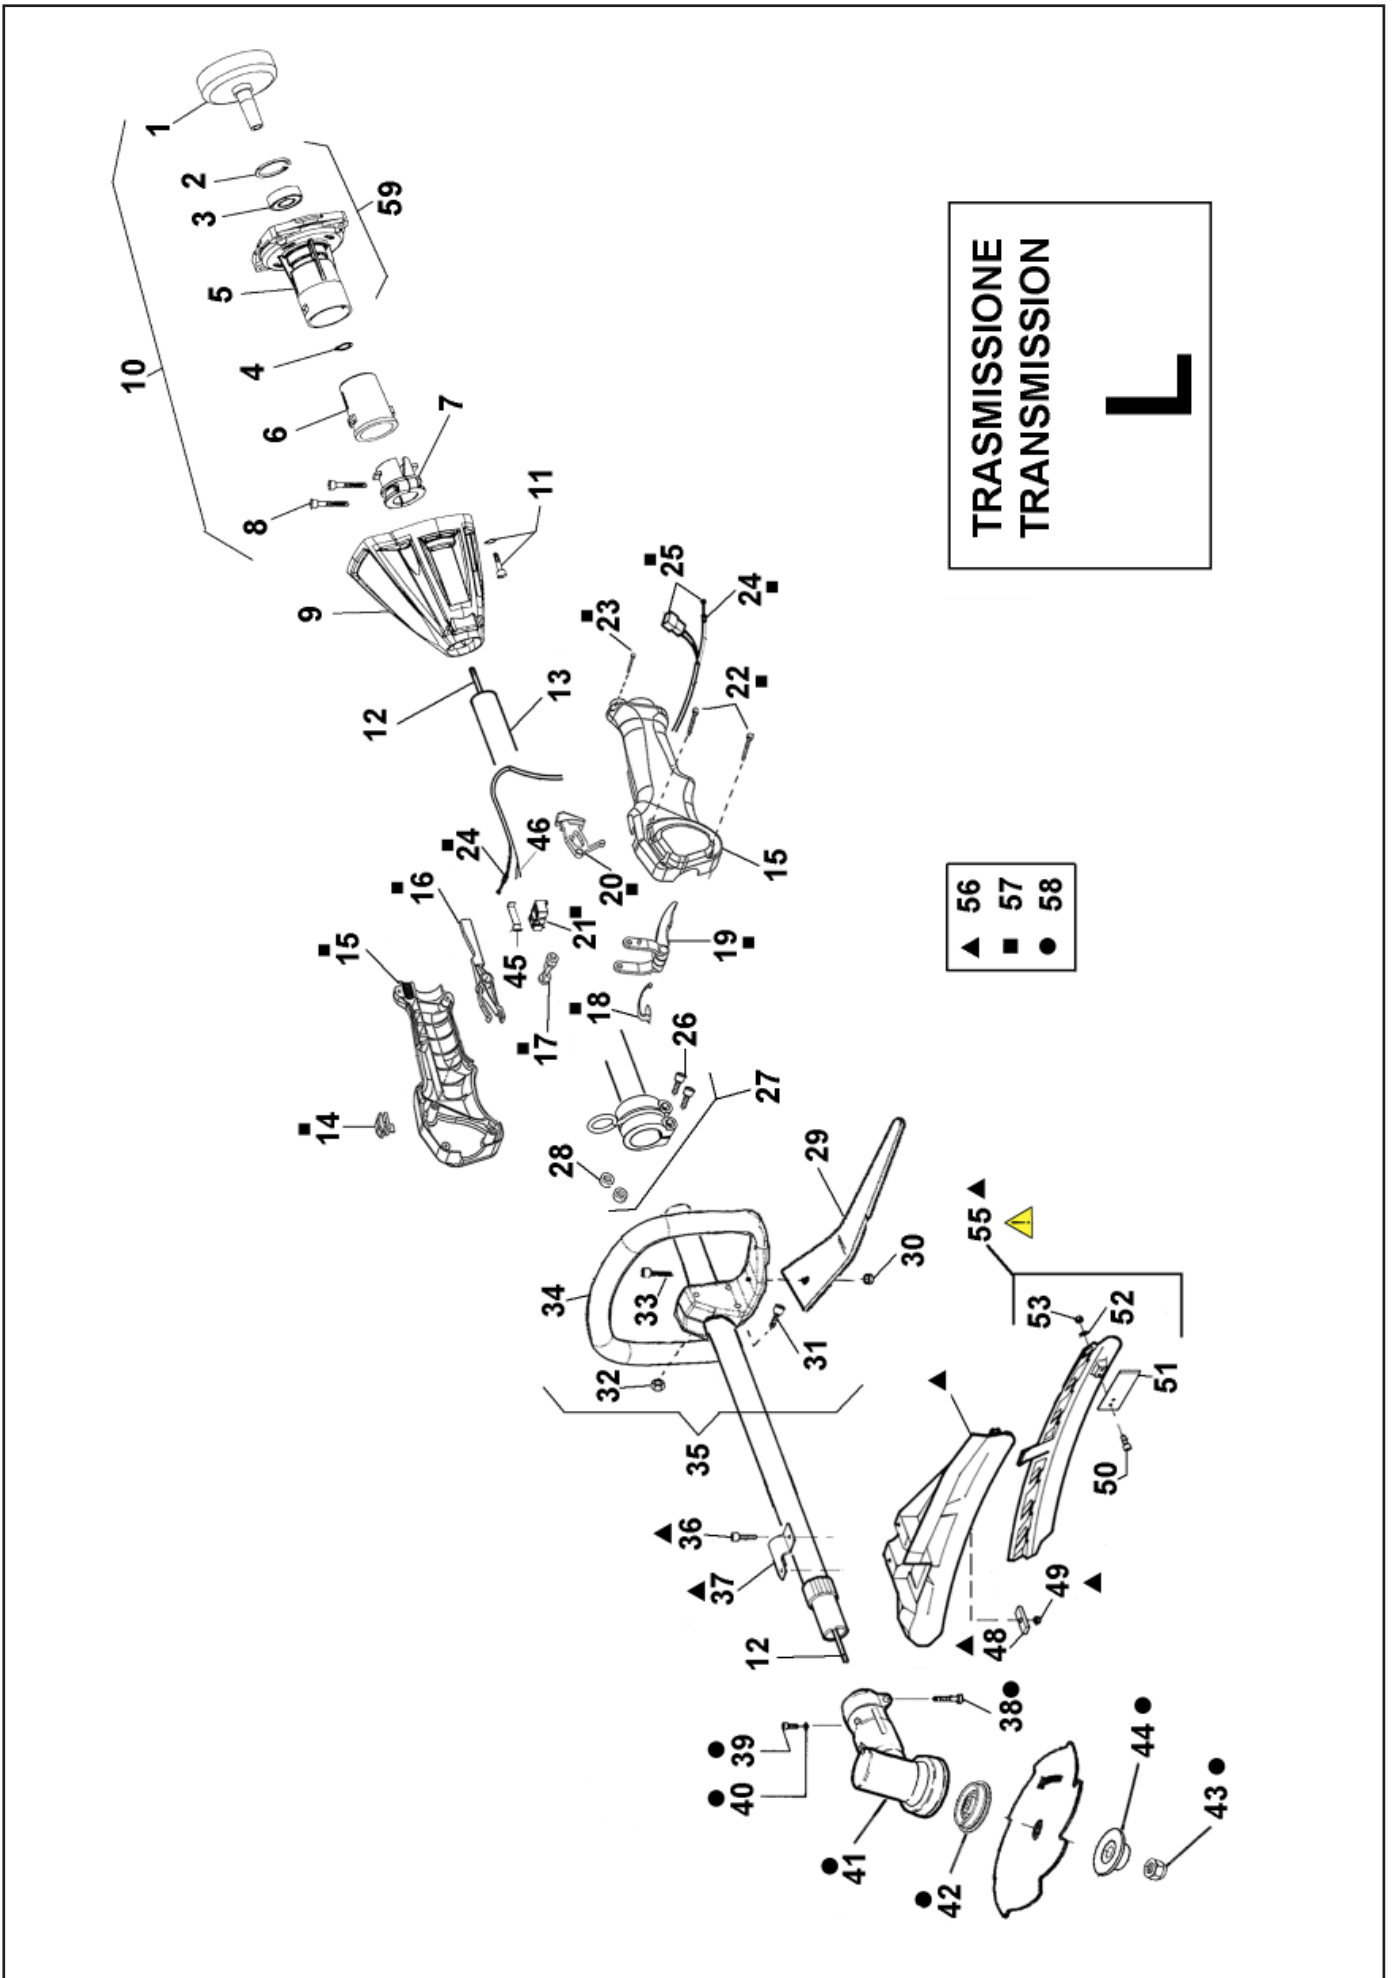

Trasmissione - Transmission (ACTIVE 65 L) - Gr. 111

Trasmissione - Transmission (ACTIVE 65 L) - Gr. 111

RIF. REF.	COD. N° / P P / N°	Q.	DESCRIZIONE - DESCRIPTION	RIF. REF.	COD. N° / P P / N°	Q.	DESCRIZIONE - DESCRIPTION
1	20120	1	CAMPANA - TAMBOUR - DRUM	32	20176	3	DADO - ECROU - NUT
2	20121	1	ANELLO ELAST. CIRCLIP - SNAP RING	33	21236	1	VITE - VIS - SCREW
3	20122	1	CUSCINETTO - ROULEMENT - BEARING	34	20725	1	DELTA - POIGNEE - LOOP (Ø 30 mm)
4	20123	1	ANELLO ELAST. CIRCLIP - SNAP RING	35	20727	1	KIT: DELTA - POIGNEE - LOOP (Ø 30 mm)
5	21604	1	CUFFIA - CARTER - HOUSING	36	20168	2	VITE - VIS - SCREW
6	21600	1	ANTIVIBRANTE - AMMORTIS. - SHOCK ABS.	37	20545	1	FASCETTA - SUPPORT - BRACKET
7	21714	1	MOZZO - MOYEUX - HUB (Ø 30)	38	20174	1	VITE - VIS - SCREW
8	20001	2	VITE - VIS - SCREW	39	20173	1	VITE - VIS - SCREW
9	21617	1	CUFFIA - CARTER - HOUSING	40	20364	1	RONDELLA - RONDELLE - WASHER
10	21643	1	KIT: CUFFIA - CARTER - HOUSING	41	21191	1	SCAT. ING - CUOP. CON - BEVELGEAR (Ø 30mm)
11	21644	4	VITE - VIS - SCREW	42	21157	1	FLANGIA - FLASQUE - FLANGE
12	20531	1	ALBRO - ARBRE - SHAFT	43	20602	1	DADO - ECROU - NUT
13	20530	1	TUBO - TUYAU - PIPE (Ø 30 mm)	44	20601	1	FLANGIA - FLASQUE - FLANGE
14	20874	1	BOTTONE - BOUTON - KNOB	45	20760	1	INTERRUTTORE - INTERRUPT. - SWITCH
15	20729	1	IMPUGNATURA - POIGNEE - HANDLE	46	20754	1	CABLAGGIO - FIL - WIRE
16	20866	1	LEVA - LEVIER - LEVER	48	20546	2	PIATTINA - RONDELLE - WASHER
17	20868	1	PERNO - PIVOT - PIN	49	20176	2	DADO - ECROU - NUT
18	20869	1	MOLLA - RESSORT - SPRING	50	20277	2	VITE - VIS - SCREW
19	20867	1	LEVA - LEVIER - LEVER	51	20547	1	LAMETTA - COUTEAU - KNIFE --> nota 1
20	20865	1	LEVA - LEVIER - LEVER		22548	1	LAMETTA - COUTEAU - KNIFE --> nota 2
21	20864	1	SUPPORTO - SUPORT - MOUNTING	52	20278	2	RONDELLA - RONDELLE - WASHER
22	20877	3	VITE - VIS - SCREW	53	20060	2	DADO - ECROU - NUT
23	20171	3	VITE - VIS - SCREW	55	20629	1	KIT: SPOILER CMP. --> nota 1
24	20762	1	CAVO - CABLE - CABLE		22985	1	KIT: SPOILER CMP. --> nota 2
25	20764	1	L-KIT: CAVO - CABLE - CABLE		20548	1	KIT: DIFESA - CAPOT - GUARD (Verde - Green)
26	20001	2	VITE - VIS - SCREW	56	20695	1	KIT: DIFESA - CAPOT - GUARD (Nera - Black)
27	20131	1	GANCIO - CROCHET - HOOK		20696	1	KIT: DIFESA - CAPOT - GUARD (Rossa - Red)
28	20060	2	DADO - ECROU - NUT	57	20748	1	L-KIT: ACCELERATORE - POIGNEE - HANDLE
29	20726	1	PROTEZIONE - PROTECTION - GUARD	58	21160	1	KIT: SCAT. ING. - COUP. CON - BEVELGEAR
30	20060	1	DADO - ECROU - NUT	59	21736	1	KIT: CUFFIA - CARTER - HOUSING
31	21138	3	VITE - VIS - SCREW				

NOTE - NOTES

Nota 1

SPOILER Cod. 20629
LAMETTA - COUTEAU - KNIFE Cod. 20547

FINO AL NUMERO DI SERIE - AVANT A' NUMERO DE SERIE - UNTIL SERIAL NUMBER } 65095000 (65 cc)

Nota 2

SPOILER Cod. 22985
LAMETTA - COUTEAU - KNIFE Cod. 22548

DAL NUMERO DI SERIE - DE NUMERO DE SERIE - FROM SERIAL NUMBER } 65100001 (65 cc)