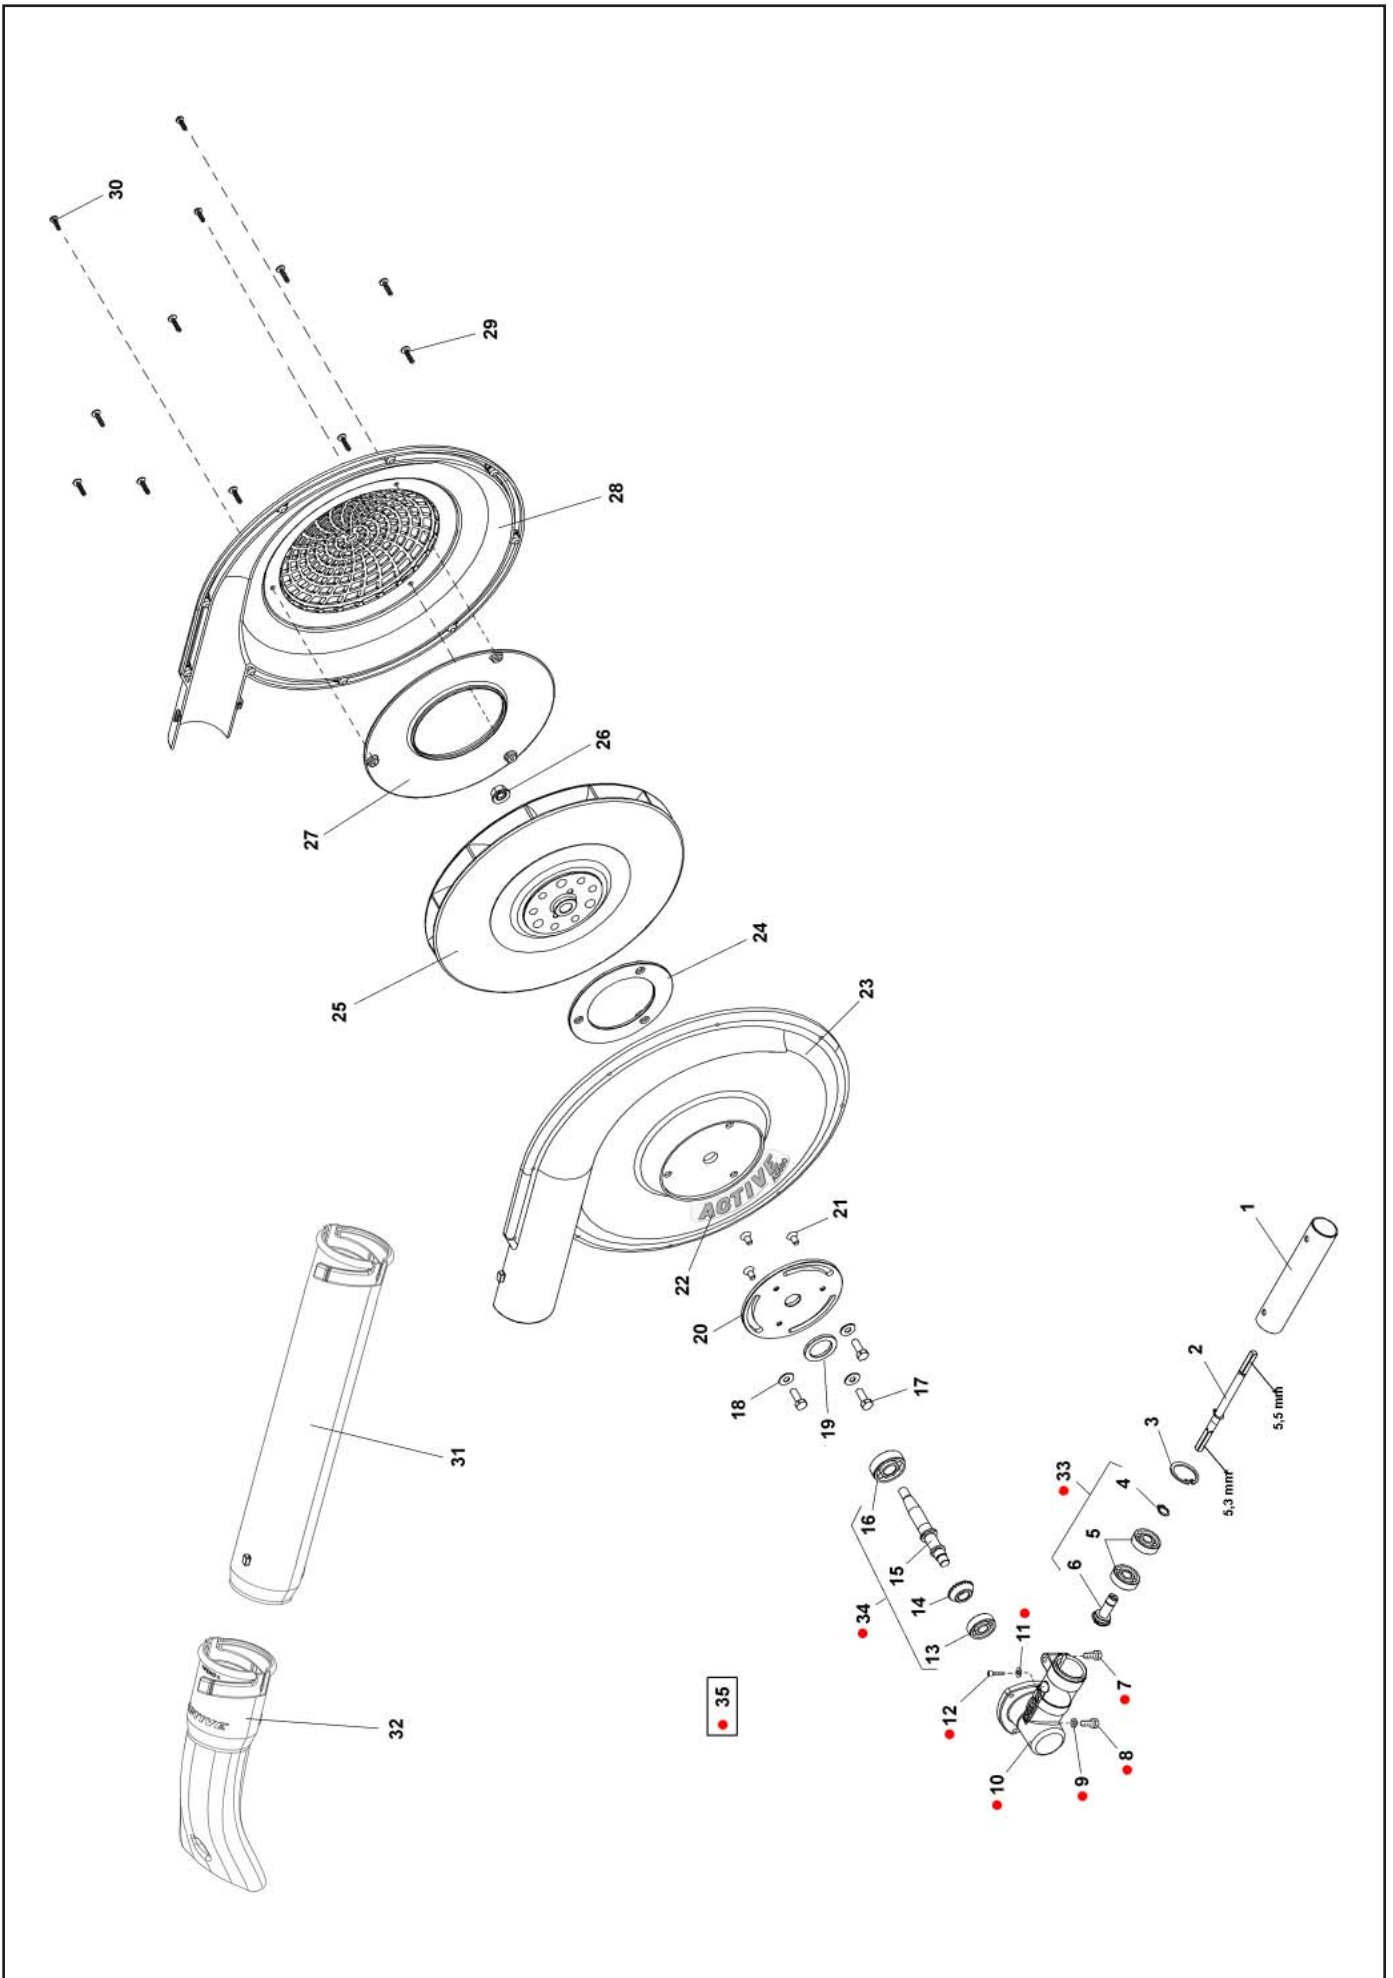

Soffiatore AS880 - Soufflerie AS880 - Blower AS880 - Gr. 116

Soffiatore AS880 - Soufflerie AS880 - Blower AS880 - Gr. 116

RIF REF	COD N° / P P / N	Q	DESCRIZIONE - DESCRIPTION	RIF REF	COD N° / P P / N	Q	DESCRIZIONE - DESCRIPTION
1	22968	1	TUBO - TUYAU - PIPE (D. 26 mm)	19	22907	1	DISTANZIALE - ENTRETOISE - SPACER
2	22650	1	ALBERO - ARBRE - SHAFT	20	22910	1	PIASTRA - PLACQUE - SLAB
3	21286	1	ANELLO ELAST. CIRCLIP - SNAP RING	21	22918	3	VITE - VIS - SCREW
4	20900	1	ANELLO ELAST. CIRCLIP - SNAP RING	22	22979	1	DECAL
5	21287	2	CUSCINETTO - ROULEMENT - BEARING	23	22912	1	CARTER SUP. - HOUSING
6	22727	1	PIGNONE - PIGNON - BEVEL PINION	24	22915	1	PIASTRA - PLACQUE - SLAB
7	21135	1	VITE - VIS - SCREW	25	22911	1	VENTOLA - VENTILATEUR - IMPELLER
8	20223	1	TAPPO - BOUCHON - PLUG	26	22556	1	DADO - ECROU - NUT
9	20224	1	GUARNIZIONE - JOINT - GASKET	27	22916	1	PIASTRA - PLACQUE - SLAB
10	21049	1	SCATOLA - CARTER - HOUSING	28	22913	1	CARTER INF. - HOUSING
11	20364	1	RONDELLA - RONDELLE - WASHER	29	35948	9	VITE - VIS - SCREW
12	20173	1	VITE - VIS - SCREW	30	21342	3	VITE - VIS - SCREW
13	20905	1	CUSCINETTO - ROULEMENT - BEARING	31	22971	1	TUBO - TUYAU - PIPE
14	22728	1	CORONA - COURONNE - CROWN	32	22919	1	TUBO - TUYAU - PIPE
15	22906	1	ALBERO - ARBRE - SHAFT	33	22969	1	KIT: PIGNONE - PIGNON - PINION
16	20642	1	CUSCINETTO - ROULEMENT - BEARING	34	22970	1	KIT: ALBERO - ARBRE - SHAFT
17	35792	3	VITE - VIS - SCREW	35	22903	1	SCAT. CMP - CARTER CMP - HOUSING CMP
18	21139	3	RONDELLA - RONDELLE - WASHER				

NOTE - NOTES