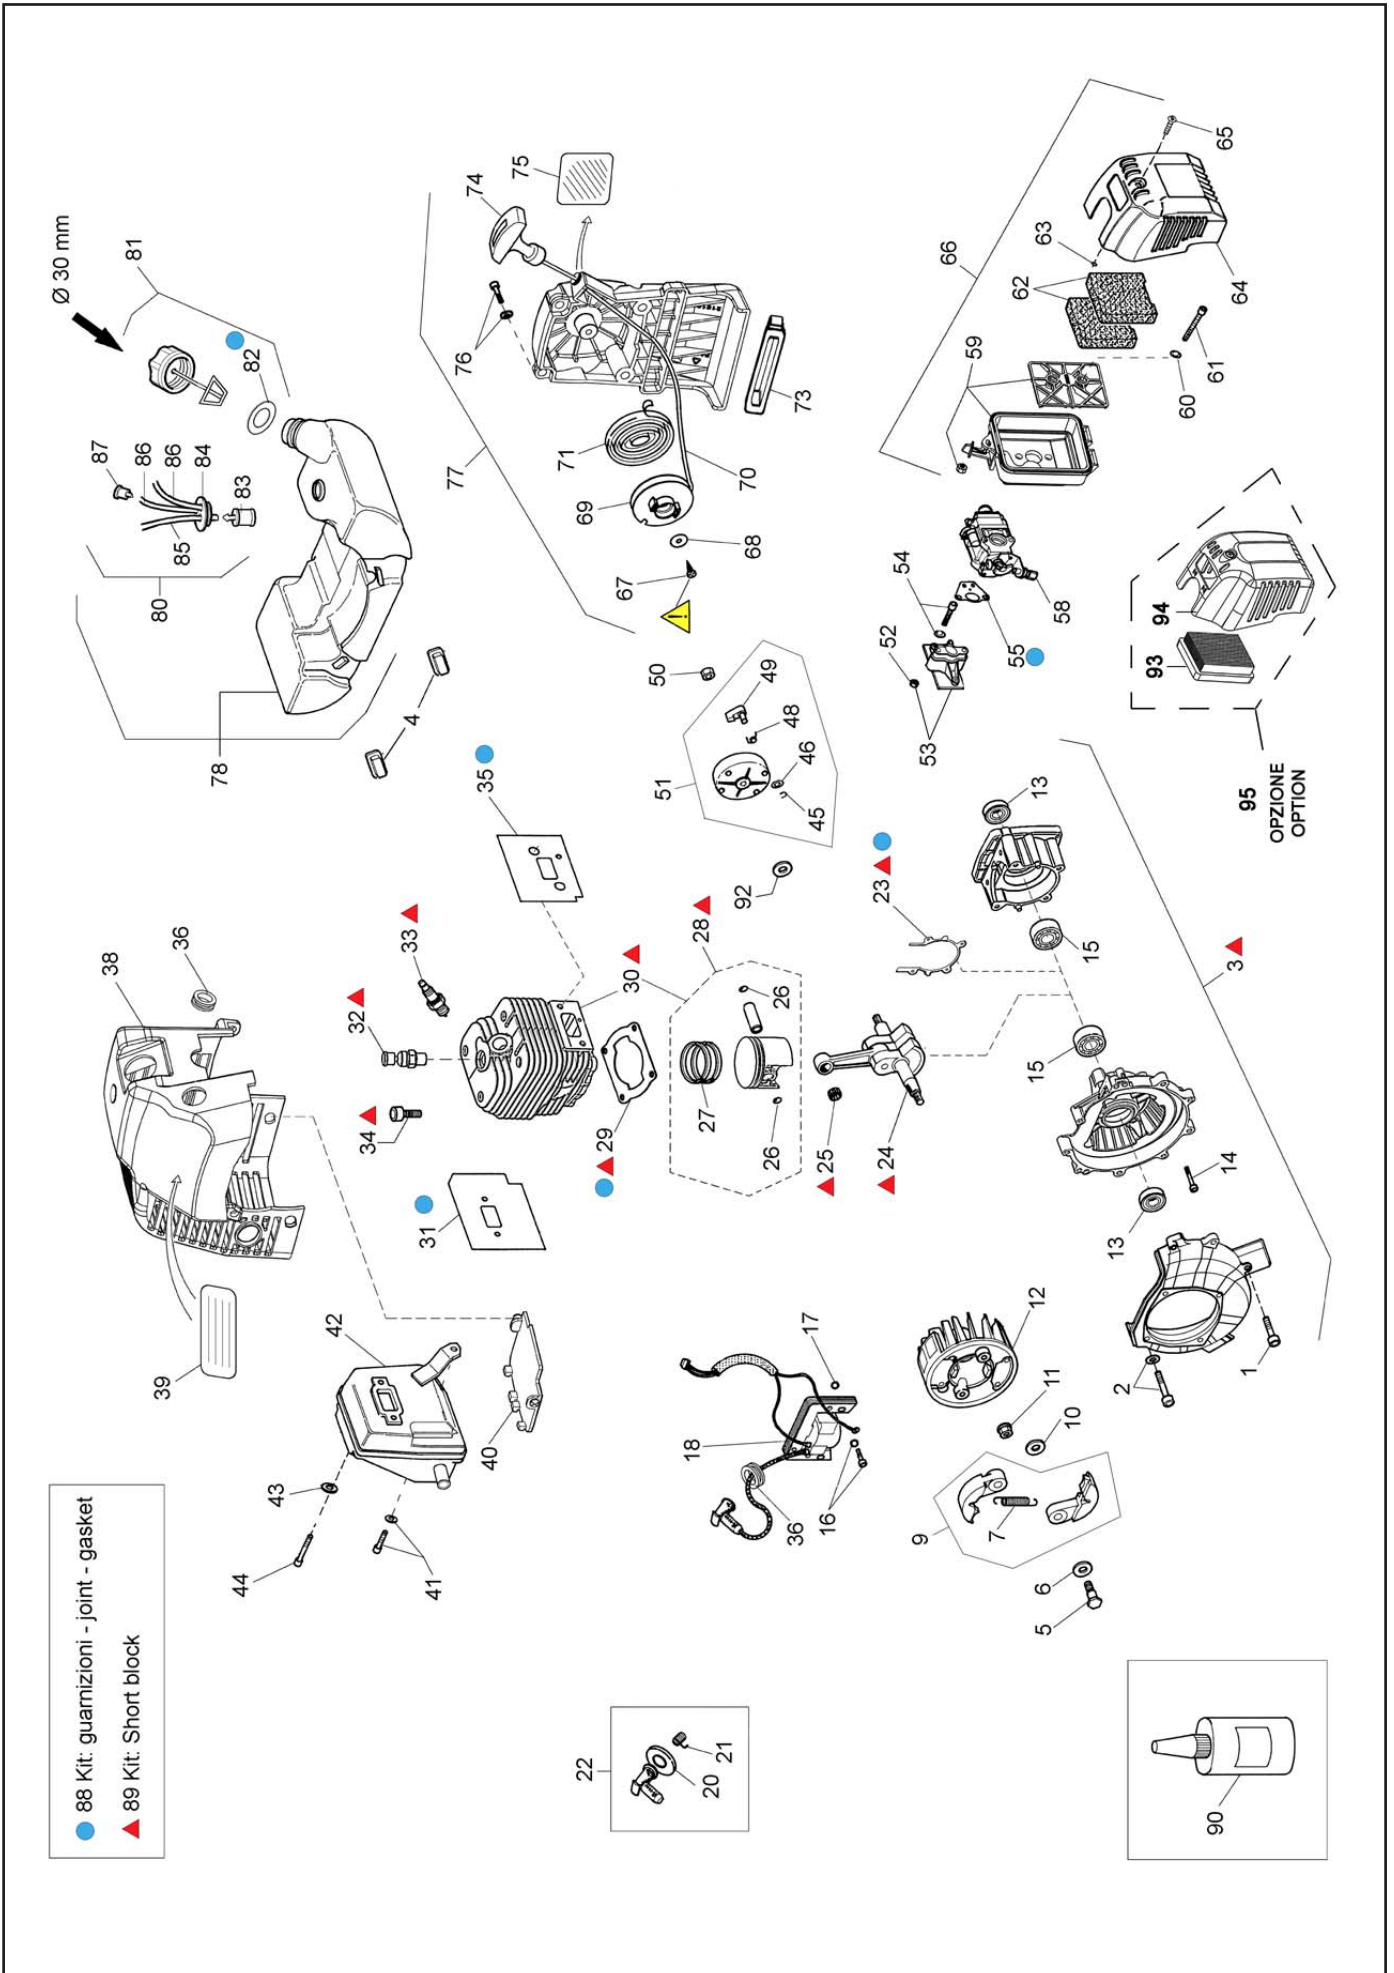

Motore - Moteur - Engine (ACTIVE 65 Z) - Gr. 40

Motore - Moteur - Engine (ACTIVE 65 Z) - Gr. 40

RIF REF	COD N° / P P / N	Q	DESCRIZIONE - DESCRIPTION	RIF REF	COD N° / P P / N	Q	DESCRIZIONE - DESCRIPTION
1	20001	5	VITE - VIS - SCREW	51	21837	1	TRASCINATORE - CLIQUET - DRIVER
2	20366	1	VITE - VIS - SCREW	52	20060	2	DADO- ECROU - NUT
3	22437	1	CARTER - CRANKCASE	53	20046	1	FLANGIA TER. - FLASQUE THE. - INSULAT.
4	20083	2	GOMMINO - SUPPORT - RUBBER	54	20366	2	VITE - VIS - SCREW
5	20068	2	VITE - VIS - SCREW	55	20048	1	GUARNIZIONE - JOINT - GASKET
6	20069	2	RONDELLA - RONDELLE - WASHER	58	21664	1	CARBURAT. - CARBURAT. - CARBURETOR
7	20067	1	MOLLA - RESSORT - SPRING	59	20558	1	KIT: SCATOLA - CARTER - BOX
9	20065	1	FRIZIONE - EMBRAYAGE - CLUTCH	60	20278	2	RONDELLA - RONDELLE - WASHER
10	20070	2	RONDELLA - RONDELLE - WASHER	61	20079	2	VITE - VIS - SCREW
11	20058	1	DADO- ECROU - NUT	62	20564	1	ELEMENTO - ELEMENT - PIECE
12	22278	1	VOLANO - VOLANT - FLYWHEEL	63	20566	1	O-RING
13	20003	2	ANELLO DI TENUTA - JOINT - SEAL	64	20567	1	COPERCHIO - COUVERCLE - COVER
14	20002	4	VITE - VIS - SCREW	65	20172	1	VITE - VIS - SCREW
15	22222	2	CUSCINETTO - ROULEMENT - BEARING	66	20559	1	KIT: FILTRO - FILTRE - FILTER
16	20366	2	VITE - VIS - SCREW	67	20076	1	VITE - VIS - SCREW
17	20037	2	RONDELLA - RONDELLE - WASHER		35803	1	VITE - VIS - SCREW (M5)
18	22005	1	BOBINA - BOBINE - COIL	68	20077	1	RONDELLA - RONDELLE - WASHER
20	20573	1	GOMMA - CACHE - GUARD	69	20055	1	PULEGGIA - POULIE - PULLEY
21	20574	1	MOLLA - RESSORT - SPRING	70	20078	1	CORDA - CORDE - ROPE
22	20571	1	KIT: CAPPuccio - CACHE - COVER	71	20075	1	MOLLA - RESSORT - SPRING
23	22406	1	GUARNIZIONE - JOINT - GASKET	73	21601	1	GOMMINO - SUPPORT - RUBBER
24	22401	1	ALBERO M. - VILEBREQ. - CRANHSHAFT	74	35862	1	IMPUGNATURA - POIGNEE - HANDLE
25	31360	1	GABBIA - ROULEMENT - BEARING	75	21637	1	DECAL
26	35808	2	ANELLO ELAST. - CIRCLIP - SNAPRING	76	20359	2	VITE - VIS - SCREW
27	35806	1	KIT: SEGMENTO - SEGMENT - RING (Ø48)	77	21635	1	KIT: AVVIAMENTO - LANCEUR - STARTER
28	22468	1	KIT: PISTONE - PISTON (Ø48)	78	21630	1	KIT: SERBATOIO - RESERVOIR - TANK FUEL
29	22405		GUARNIZIONE - JOINT - GASKET	80	20042	1	KIT: PESCANTE - N TUYAU - PIPE
30	22478	1	KIT: CILIN+PIST - CYL. PIST. (Ø48)	81	21806	1	TAPPO MIX - BOUC. MIX CAP
31	20581	1	GUARNIZIONE - JOINT - GASKET	82	21803	1	GUARNIZIONE - JOINT - GASKET
32	35789	1	DECOMPRESSORE - DECOMPRESSOR	83	21775	1	FILTRO - FILTRE - FILTER
33	21813	1	CANDELA - BOUGIE - SPARK PLUG	84	20099	1	PASSATUBI - OEILLET - GRUMMER
34	20168	4	VITE - VIS - SCREW	85	20097	1	TUBO MIX - TUYAU MIX - MIX PIPE
35	20344	1	GUARNIZIONE - JOINT - GASKET	86	20091	1	TUBO RECUP. - TUYAU RET.OVERFL.PIPE
36	20586	1	GOMMINO - EYELET - RUBBER	87	20100	1	SFIATO - RENIFLAR - BREATHER
38	22443	1	COFANO - CAPOT - COVER (Verde - Green)	88	22472	1	KIT: GUARNIZIONI - JOINT - GASKET
	22444	1	COFANO - CAPOT - COVER (Rosso - Red)	89	22469	1	SHORT BLOCK
39	22479	1	DECAL ACTIVE 6.5	90	20311	1	FRENAFILETTI - FIX. FILETS - RETAINING
40	21622	1	SEPARATORE - SEPARATEUR - SHEET	92	20790	1	RONDELLA - RONDELLE - WASHER
41	21298	1	VITE - VIS - SCREW	93	22497	1	FILTRO - FILTRE - FILTER
42	21409	1	MARMITTA - POT D'ECHAPP. - MUFFLER	94	22616	1	COPERCHIO - COUVERCLE - COVER
43	20896	2	RONDELLA - RONDELLE - WASHER	95	22588	1	KIT: FILTRO - FILTRE - FILTER
44	20022	2	VITE - VIS - SCREW				
45	21835	2	SEGER				
46	21834	1	RASAMENTO - RONDELLE - WASHER				
48	21858	2	MOLLA - RESSORT - SPRING				
49	21833	2	CRICCHETTO - CLIQUET - PAWL				
50	20982	1	DADO- ECROU - NUT				

MOTORE COMPLETO - COMPLETE ENGINE
MOTOR COMPLETE - MOTOR COMPLETO
Ref. 654006 (Red) - Ref. 654005 (Green)

65Z080001   < **Numero di seri** / **Numéro de série** >   **65Z105000**
Serial number